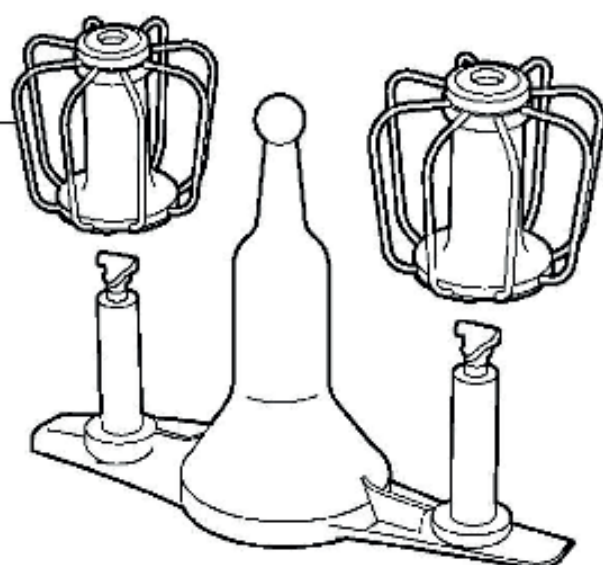

MS-8030000889