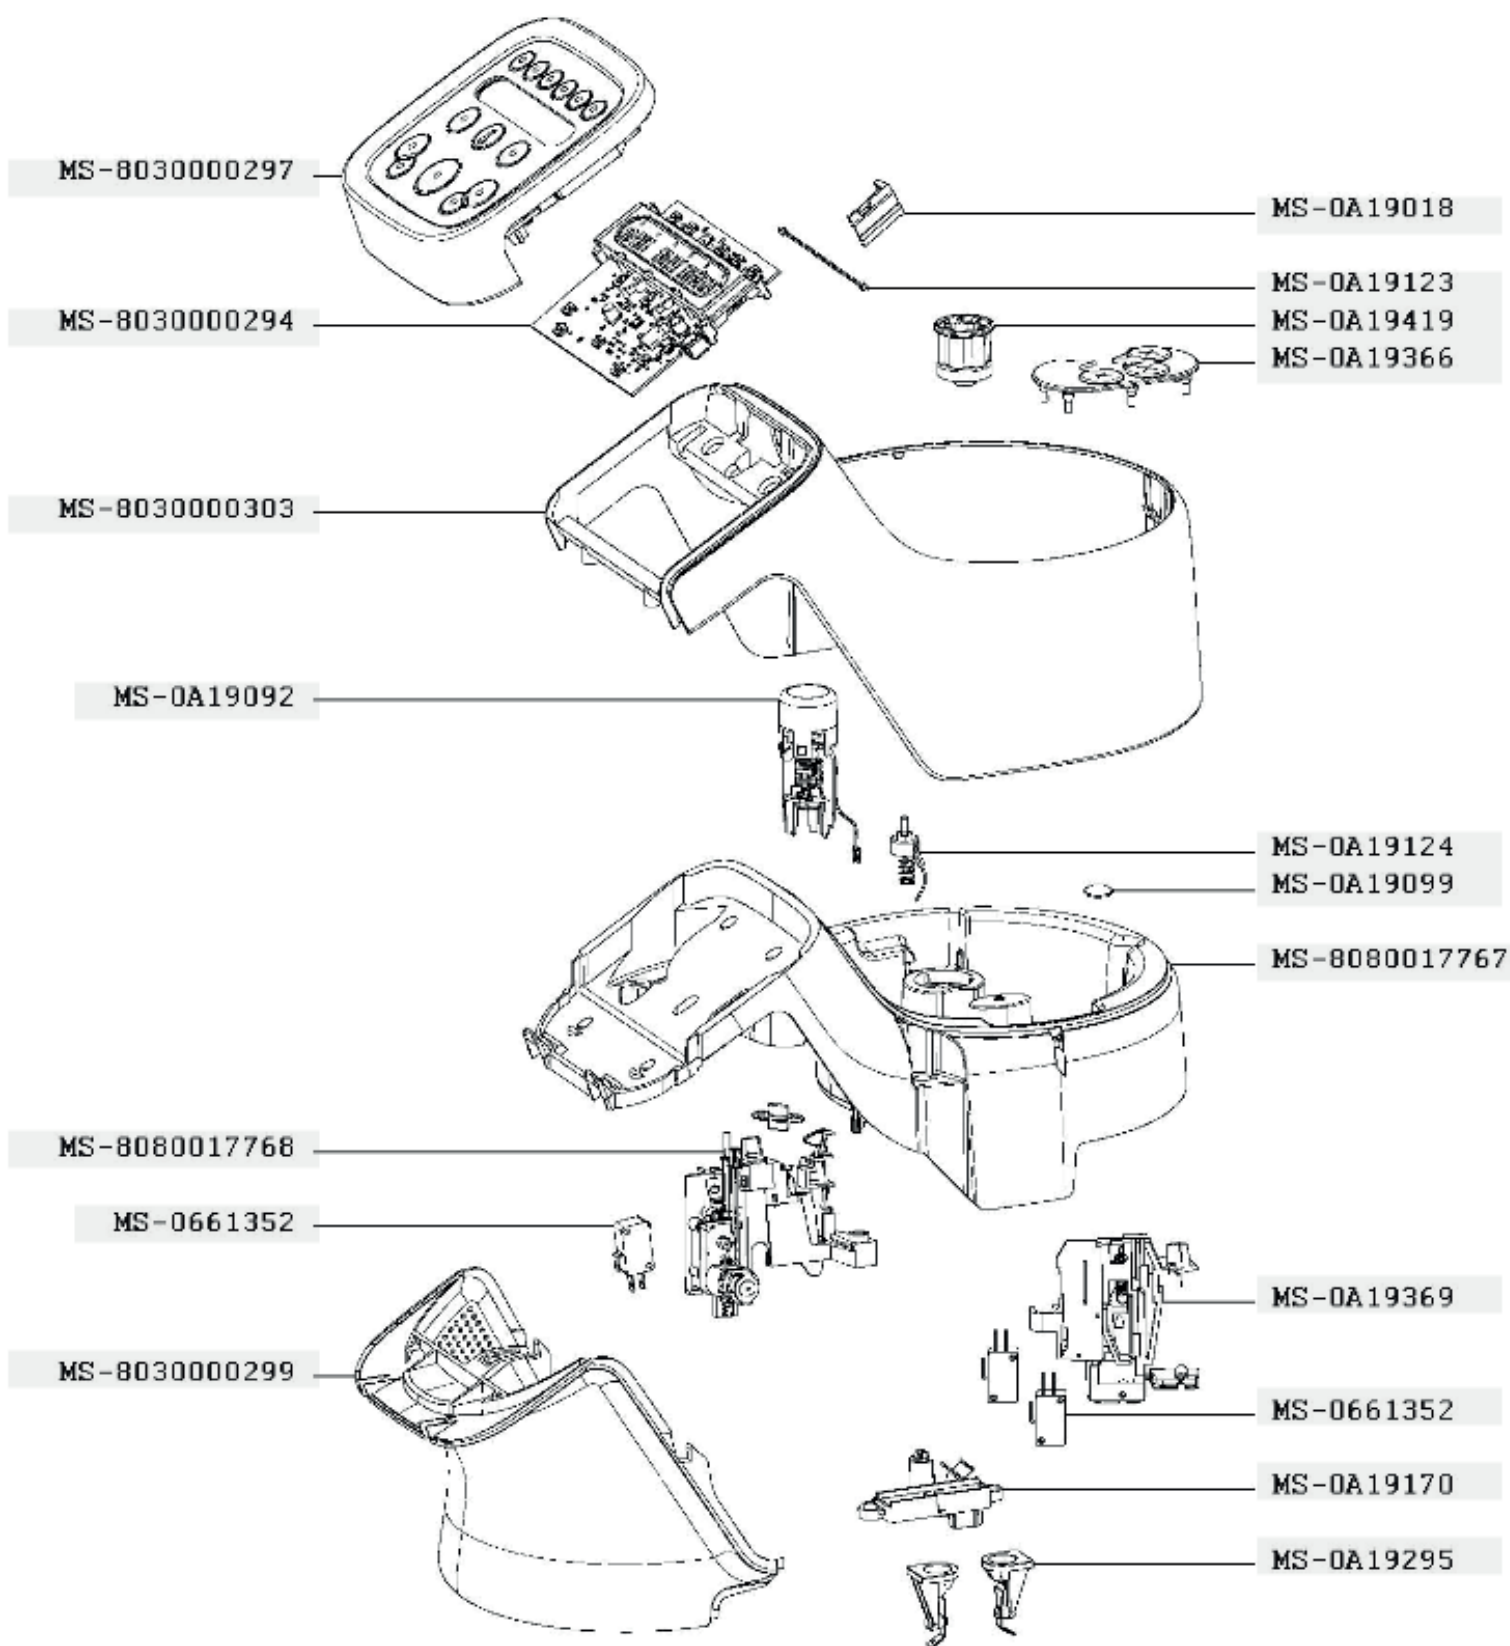

Moulinex

HF807E20/702

1550W

Moulinex

HF807E20/702
1550W

Moulinex

HF807E20/702

1550W