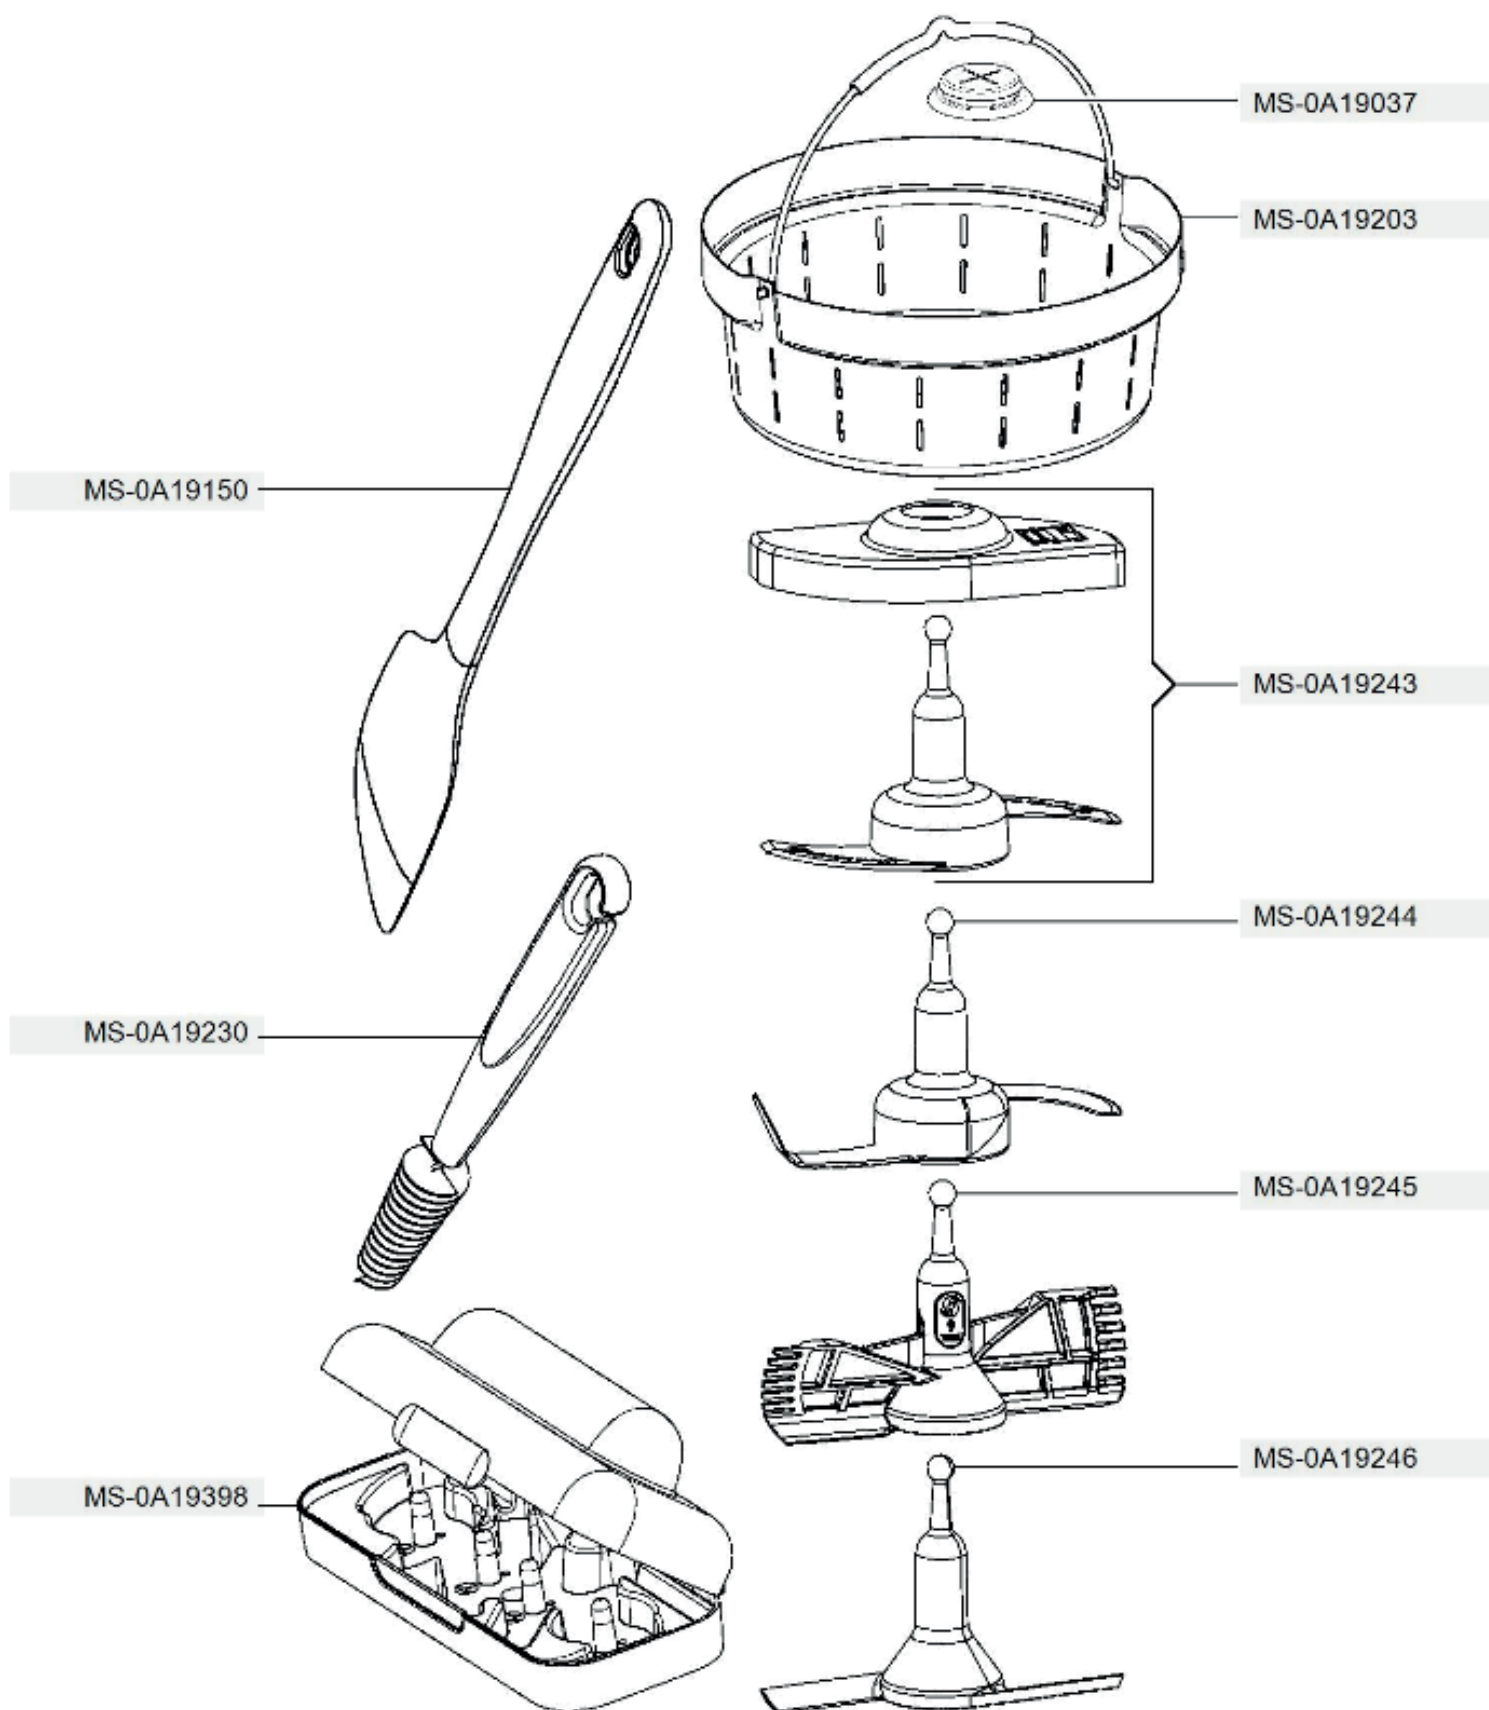

Moulinex

HF807E20/702

1550W

Moulinex

HF807E20/702
1550W

Moulinex

HF807E20/702

1550W