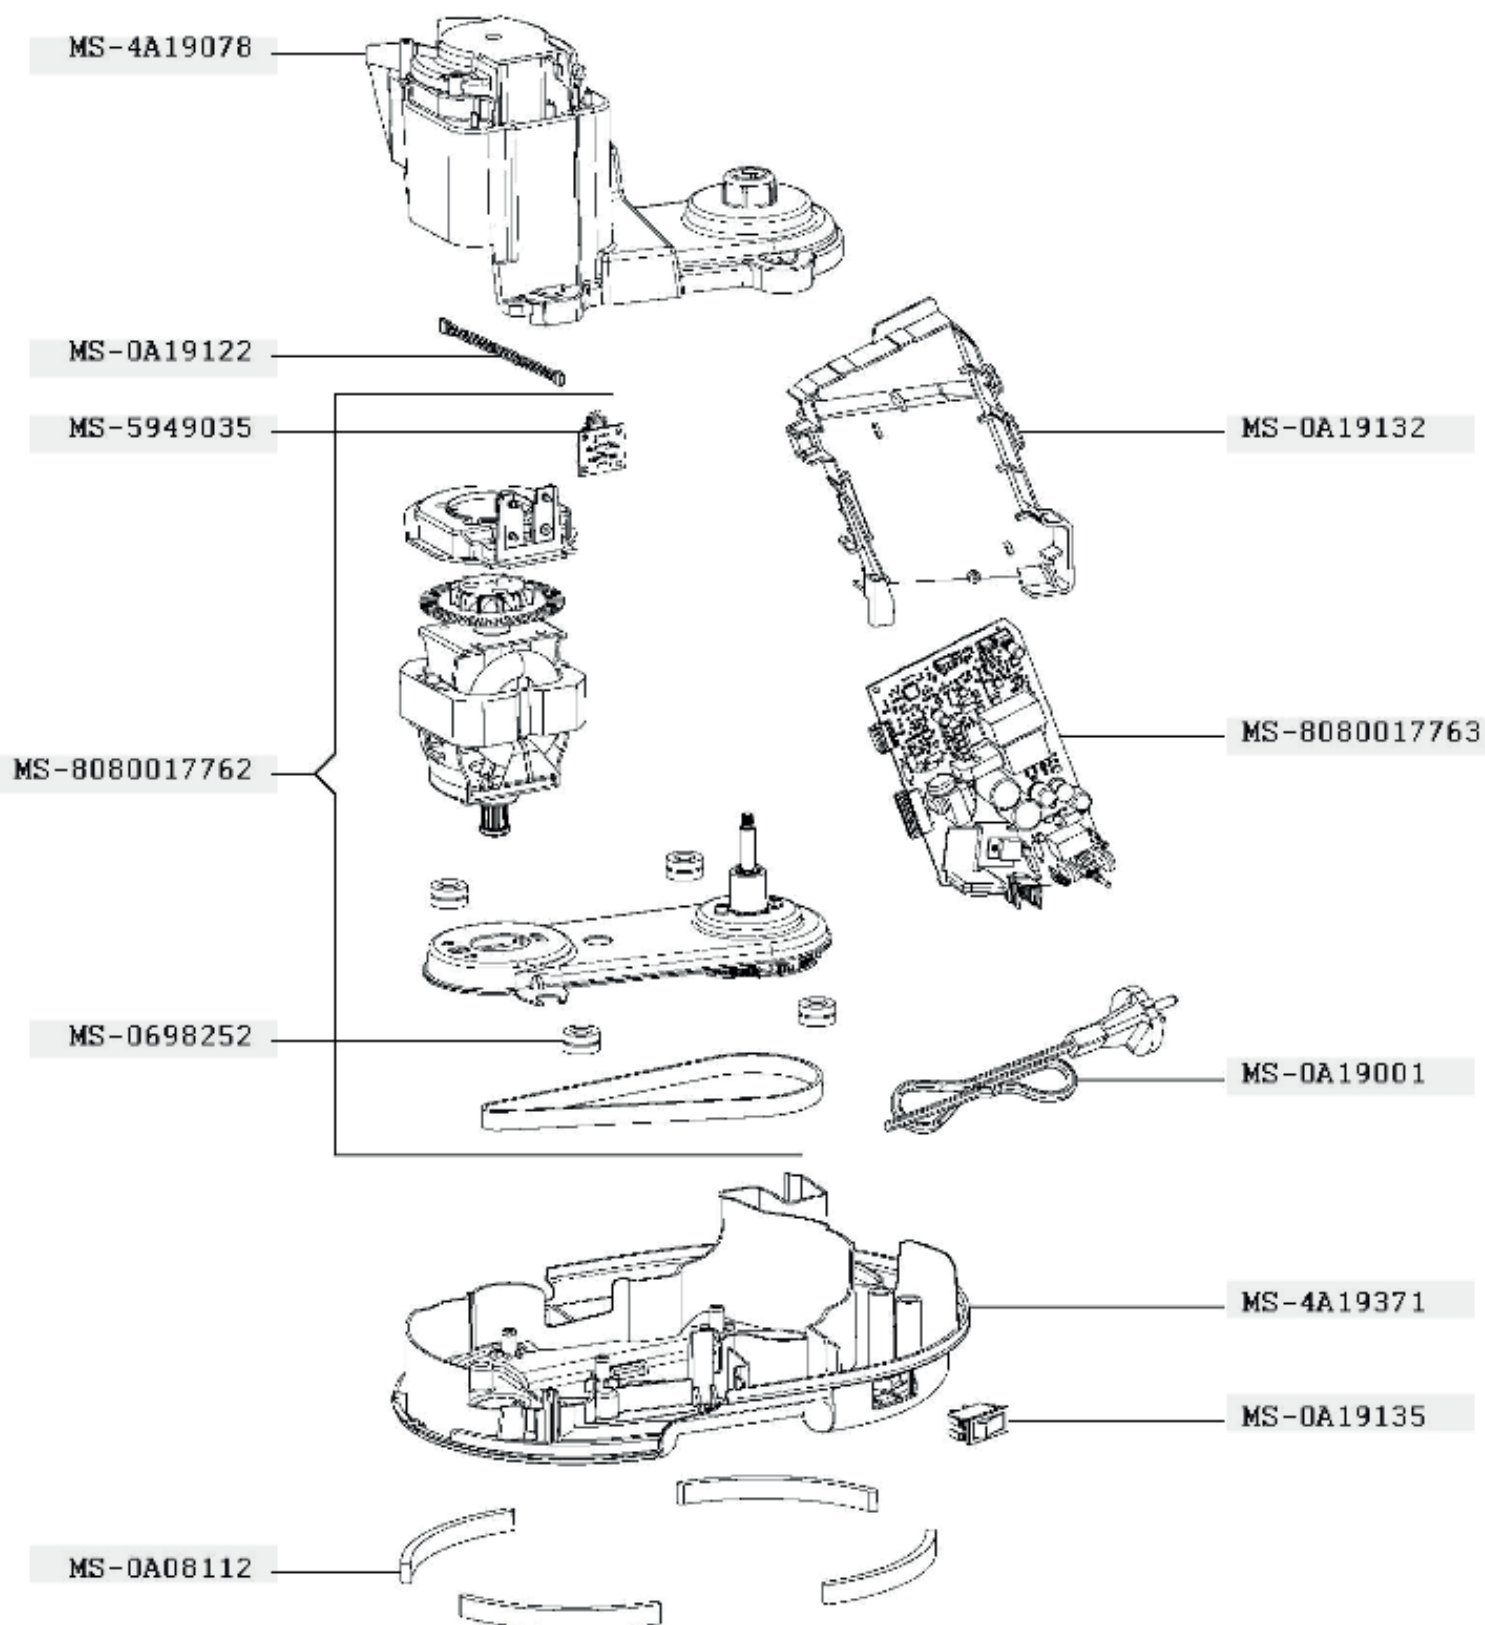

Moulinex

HF807E20/702

1550W

Moulinex

HF807E20/702
1550W

Moulinex

HF807E20/702

1550W