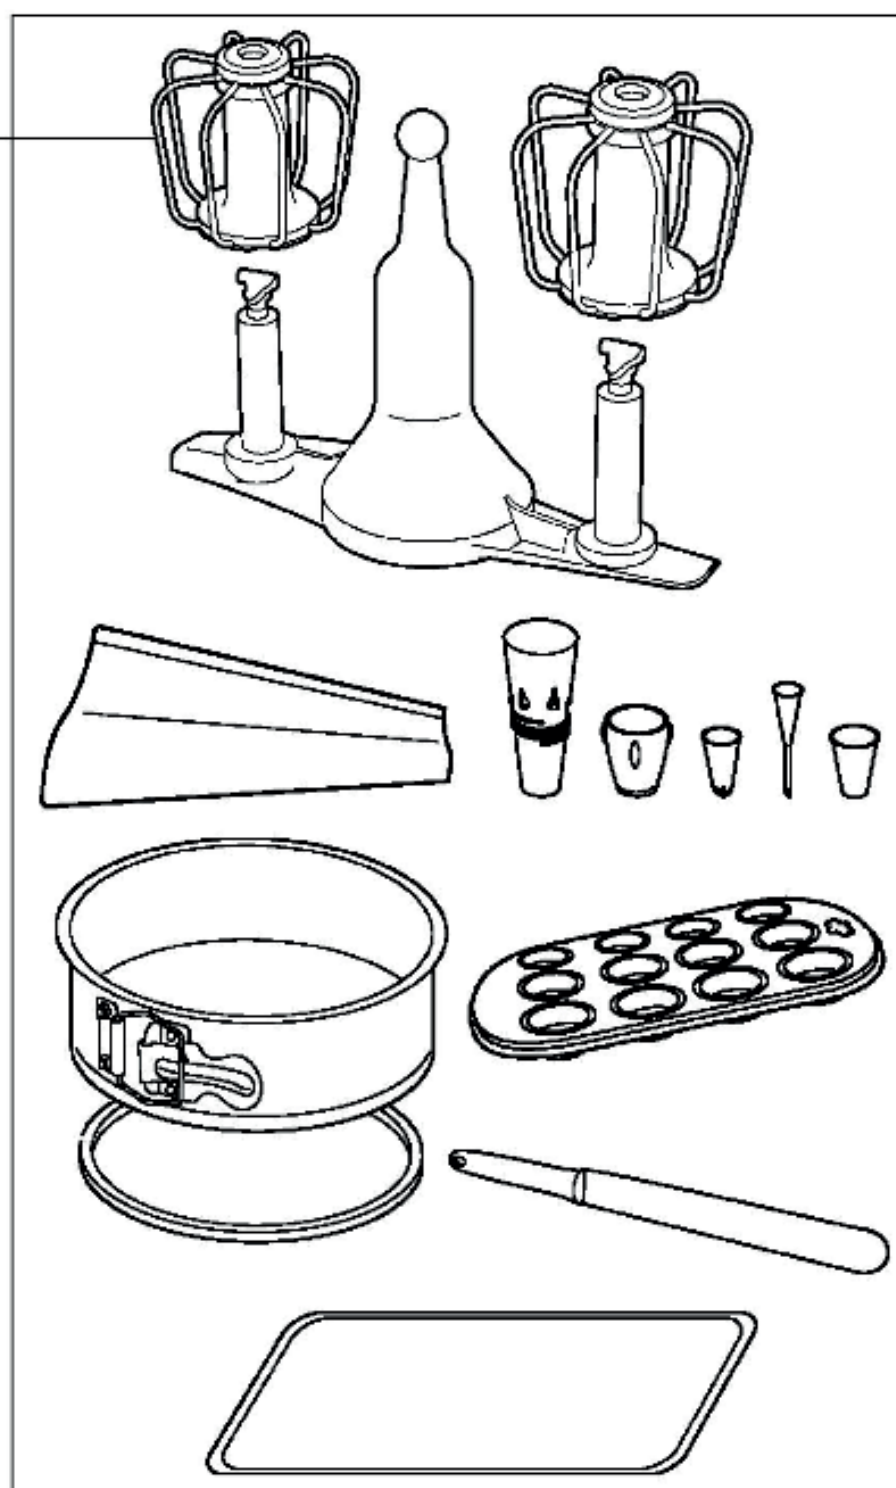

Moulinex

HF807E20/702
1550W

OPTION

XF389010

MS-8030000889