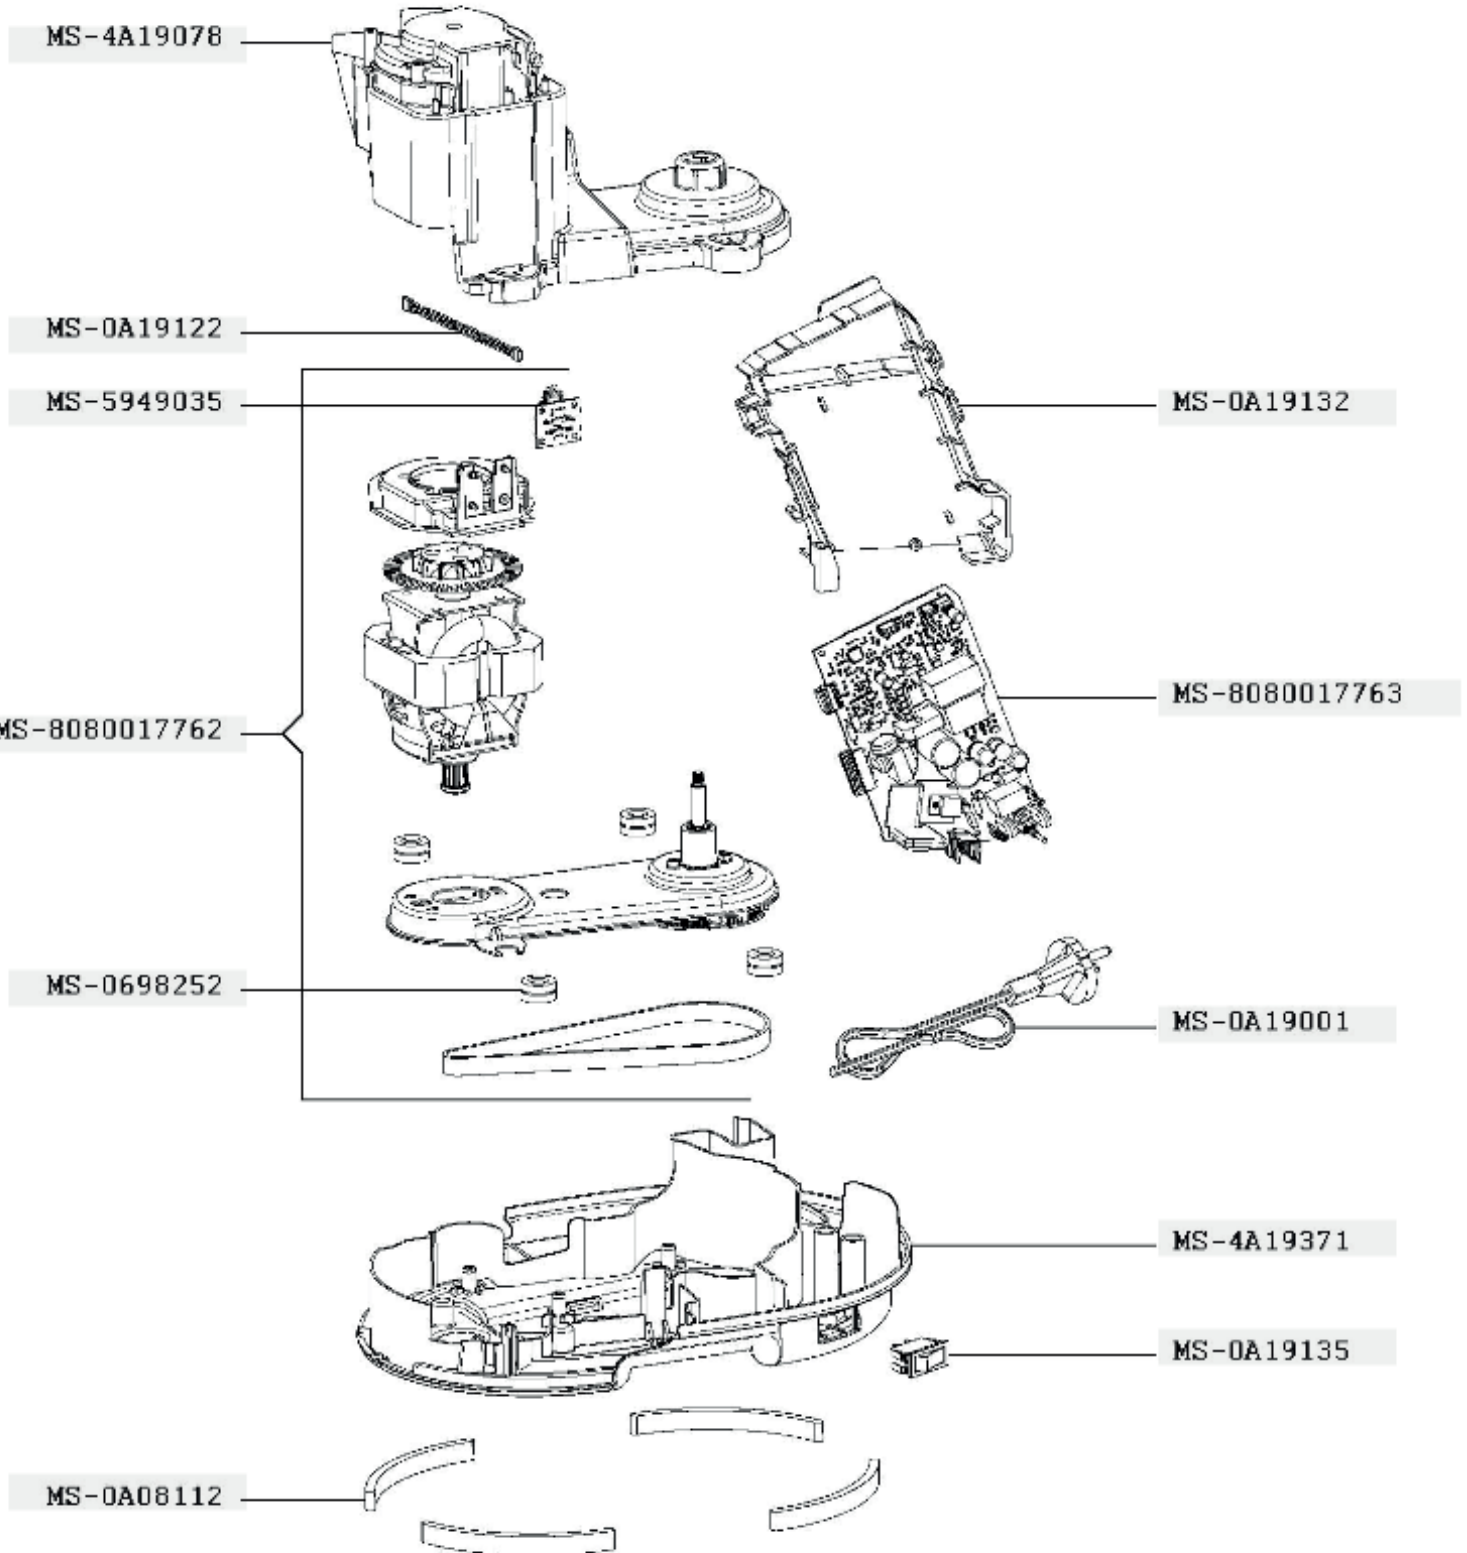

Moulinex

HF80CB10/702

1550W

Moulinex

HF80CB10/702
1550W

Moulinex

HF80CB10/702
1550W

MS-8030000748