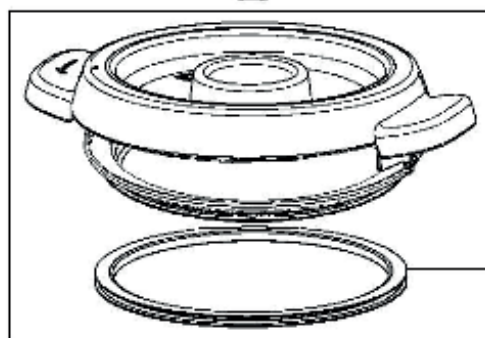

Moulinex

HF80CB10/702

1550W

Moulinex

HF80CB10/702
1550W

Moulinex

HF80CB10/702
1550W

MS-8030000748