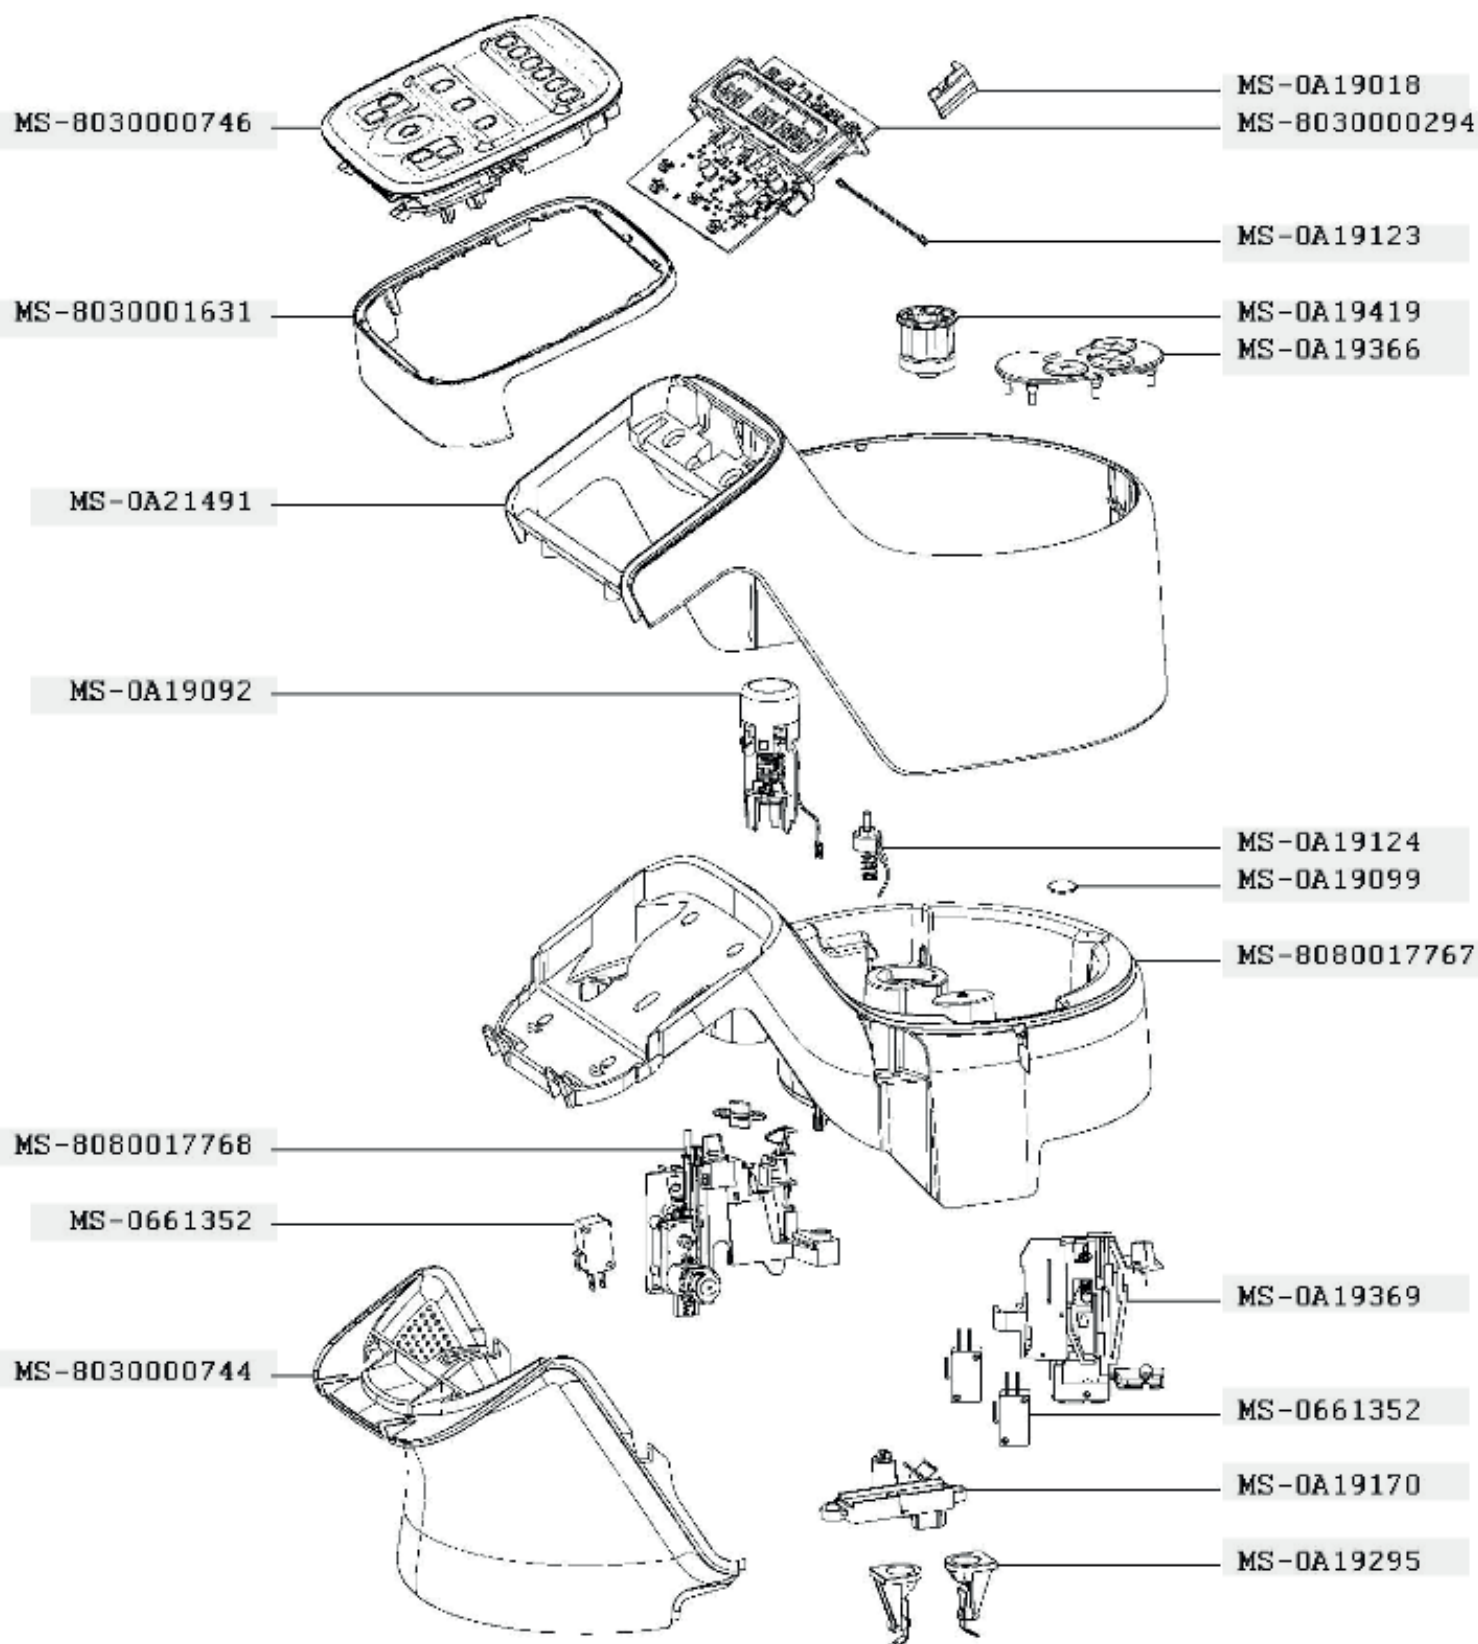

Moulinex

HF80CB10/702

1550W

Moulinex

HF80CB10/702
1550W

Moulinex

HF80CB10/702
1550W

MS-8030000748