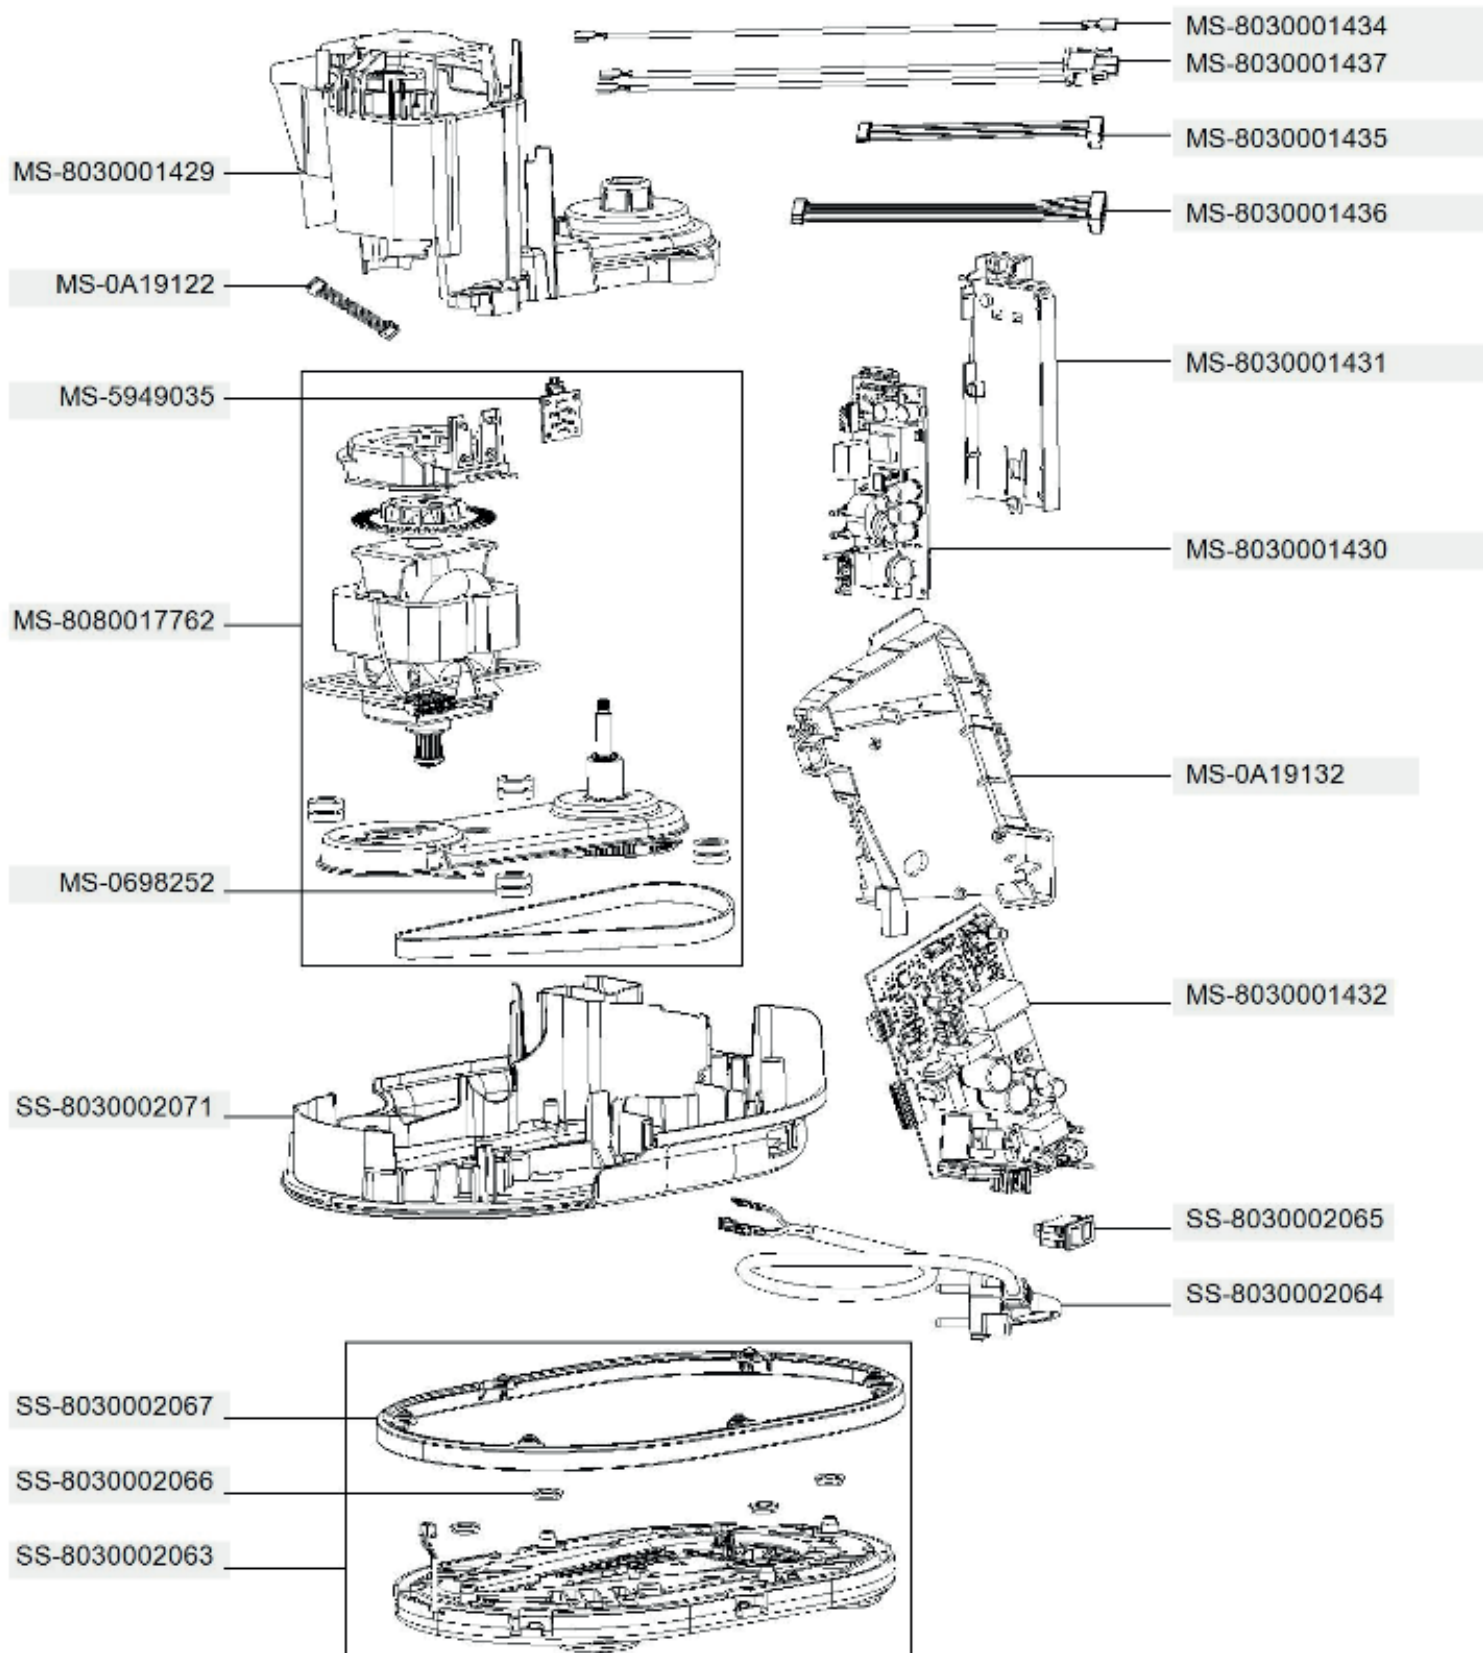

Moulinex

HF93F810/702

1550W

Moulinex

HF93F810/702
1550W

OPTION

XF383110

Moulinex

HF93F810/702

1550W

Moulinex

HF93F810/702

1550W

MS-8030001552

XF38CE10

MS-8080017771