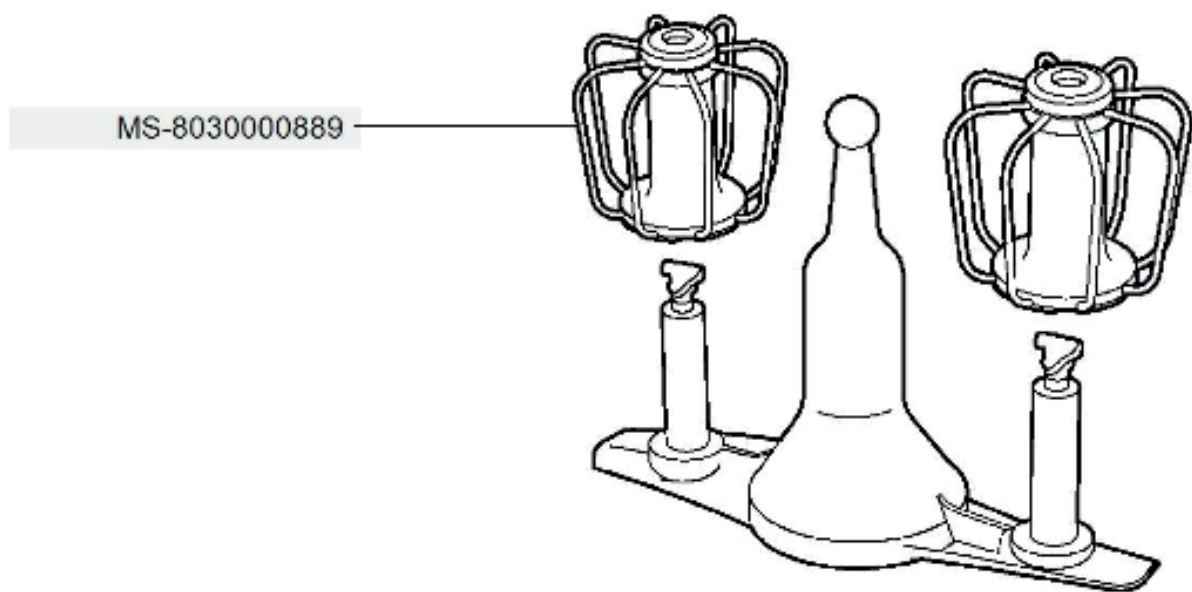

MS-8030000400

MS-0A19025

MS-8030000307

Moulinex

HF93F810/702
1550W

Moulinex

HF93F810/702
1550W

OPTION