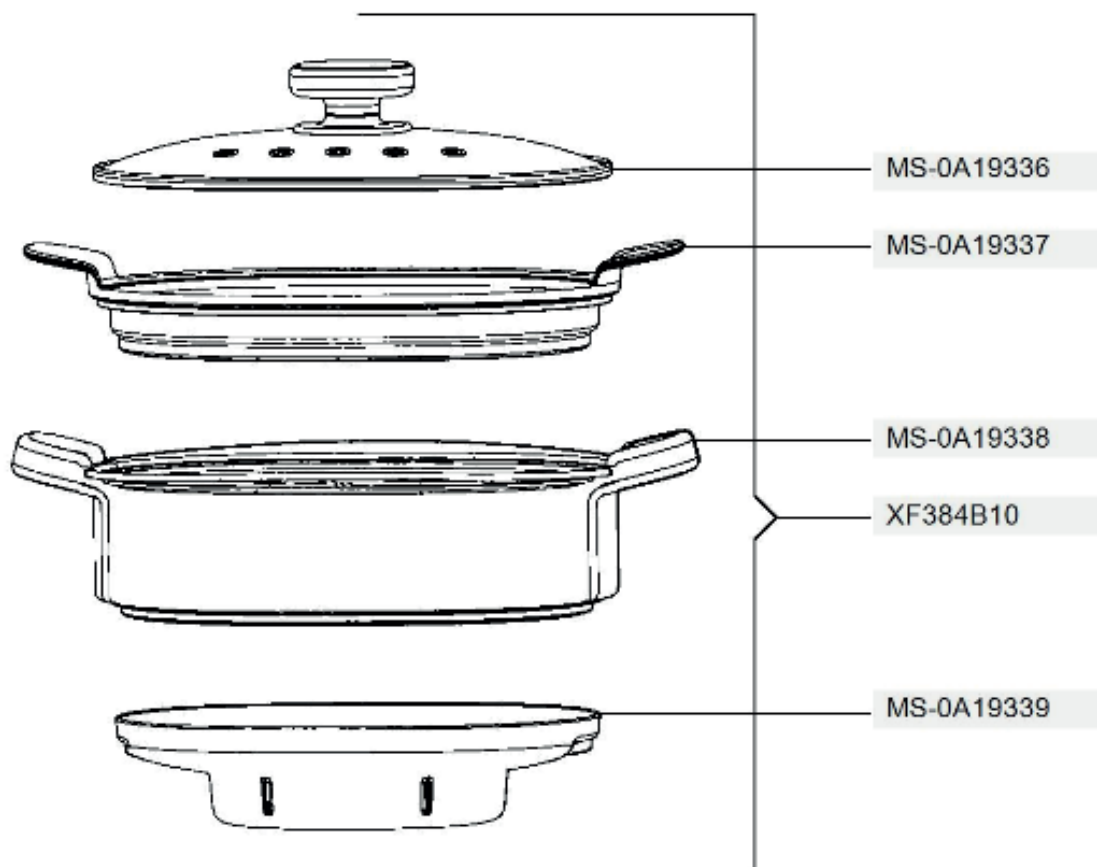

MS-8030000400

MS-0A19025

MS-8030000307

Moulinex

HF93F810/702
1550W

Moulinex

HF93F810/702
1550W

OPTION