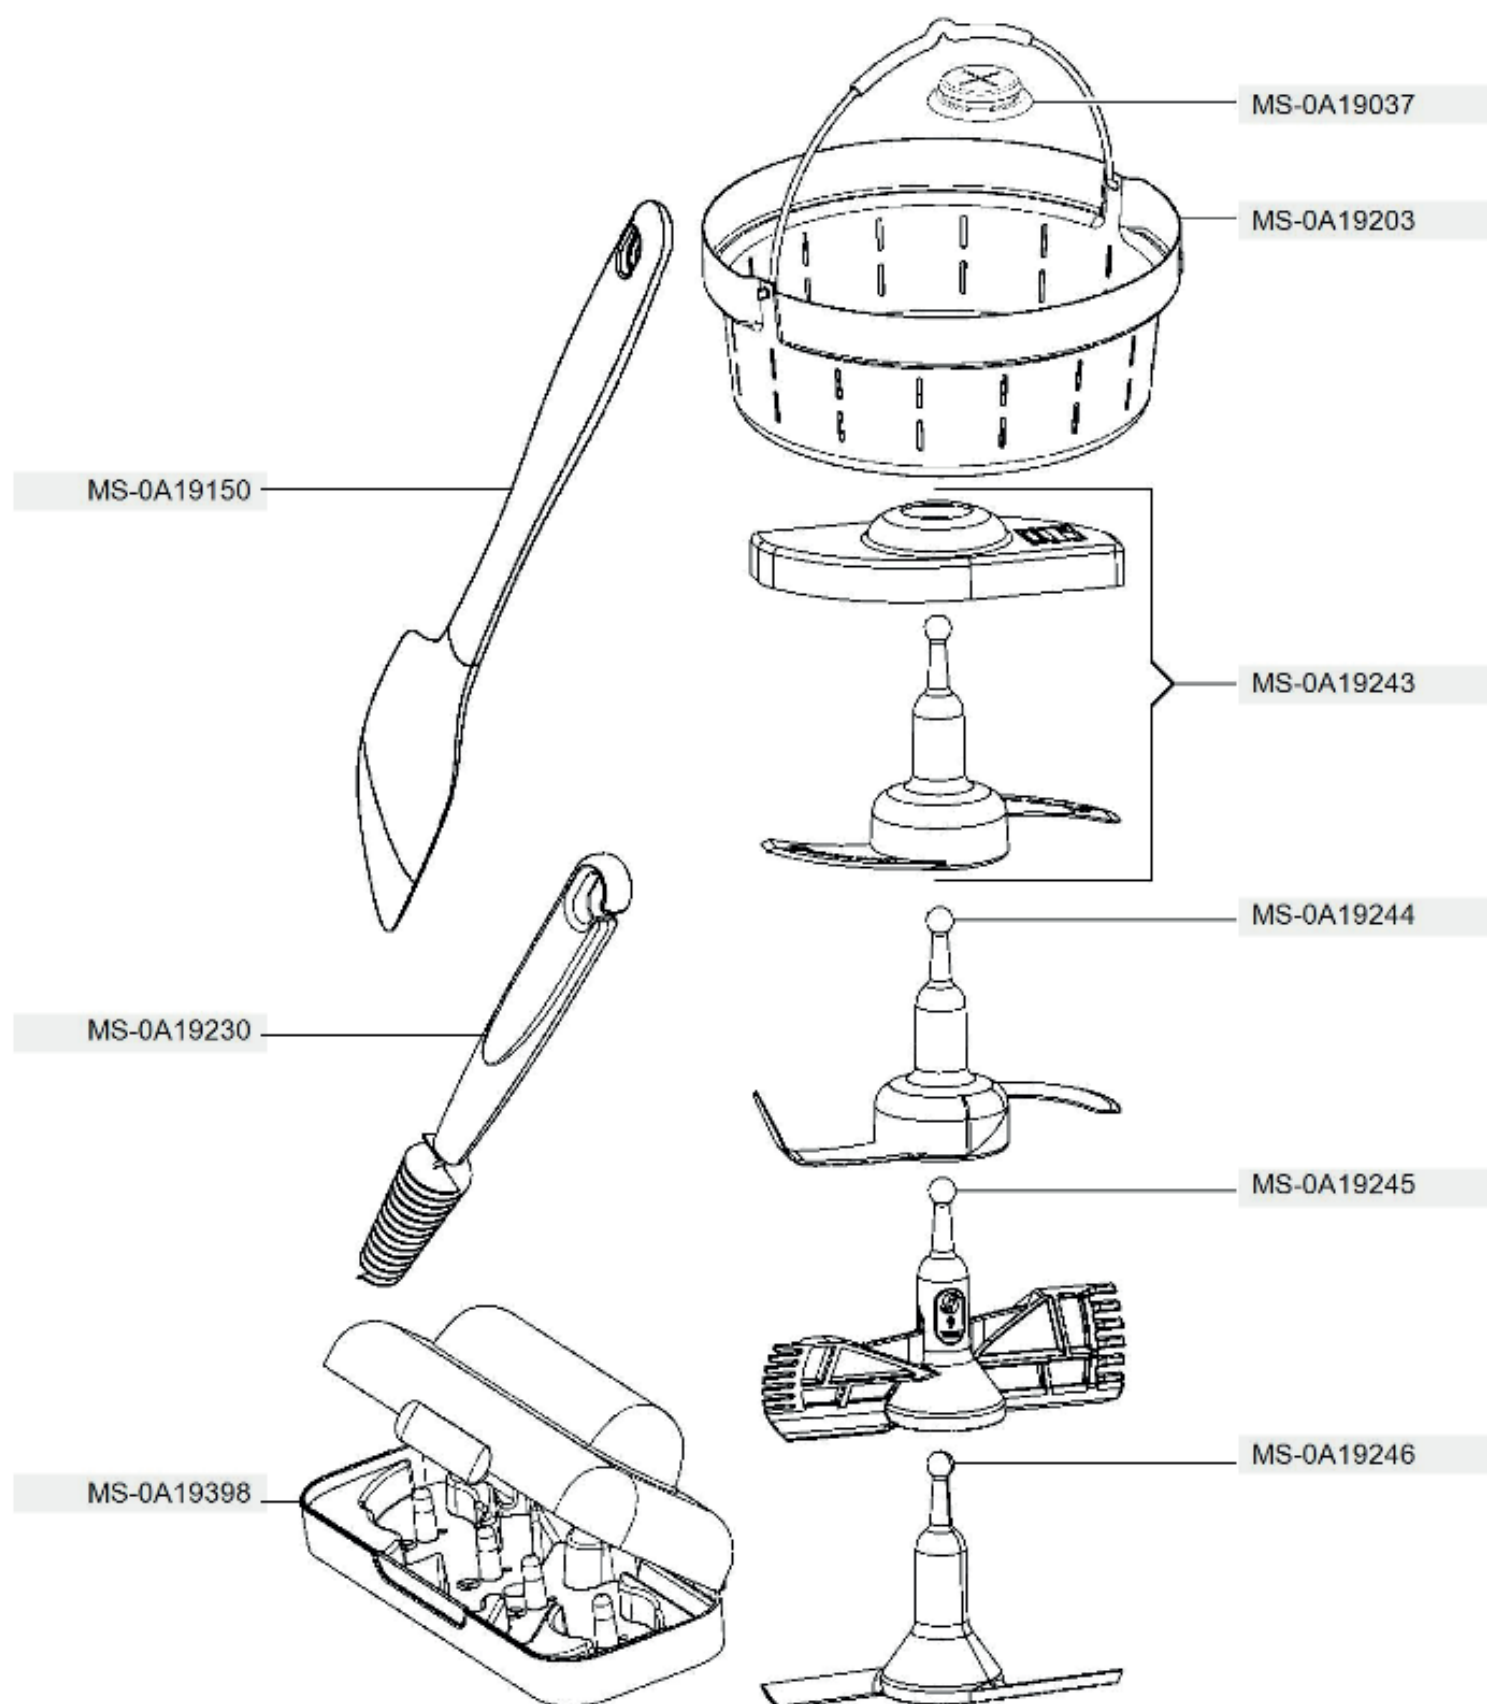

XF38AE10

Moulinex

HF93F810/702
1550W

OPTION

XF389010

MS-8030000889

Moulinex

HF93F810/702
1550W