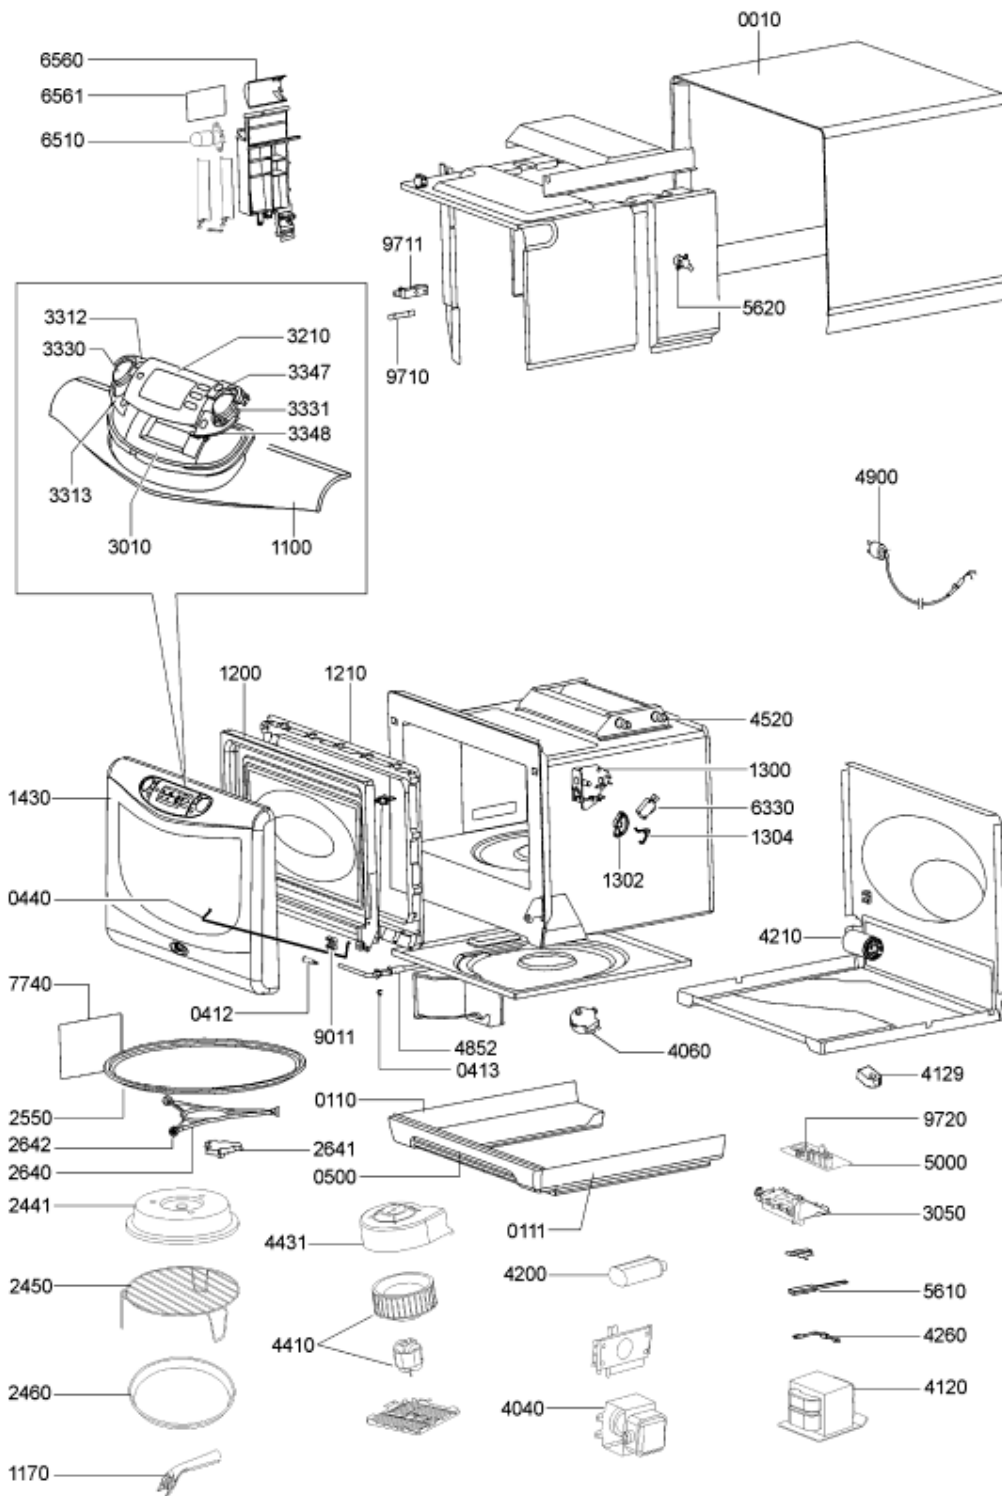

Whirlpool

Hotpoint

Bauknecht

i INDESIT

LA PRESENTE DOCUMENTAZIONE SI RIVOLGE SOLO A TECNICI QUALIFICATI CHE SONO A CONOSCENZA DELLE RISPETTIVE NORME DI SICUREZZA. SOGGETTA A MODIFICHE

WHR40560

Tavole

80000615

245 0	481245819293 (C00330074)		griglia grill (alta)
246 0	481246678428 (C00330979)	1 x 480131000085 (C00322872)	crisp plate for jetchef and opera
255 0	481946678348 (C00314839)		piatto in vetro mwo
264 0	481253578087 (C00317182)		supporto piatto rotante
264 1	481246238233 (C00315430)		perno centrale trascinatore piatto
264 2	481253578086 (C00480845)	1 x 481253578087 (C00317182)	ruota supporto piatto rotante
301 0	481245350126 (C00480837)		copertura inter display
305 0	481240468054 (C00480817)	1 x 480120100858 (C00317207)	supporto
321 0	481213038756 (C00379165)		vetro display
331 2	481241129027 (C00480820)		tasto selezione manuale
331 3	481241129029 (C00480822)		tasto auto
333 0	481241129028 (C00480821)		tasto start
333 1	481241129025 (C00480818)		tasto stop
334 7	481241129024 (C00381152)		tasto plus
334 8	481241129026 (C00480819)		tasto minus
404 0	481213158814 (C00326810)	1 x 481214158001 (C00312088)	magnetron
406 0	481236158449 (C00311669)	1 x 481067848981 (C00313149)	motore piatto rotante
412 0	481214538045 (C00318520)	1 x 480120101605 (C00311710)	trasformatore ht
412 9	481246818366 (C00331593)		gomma