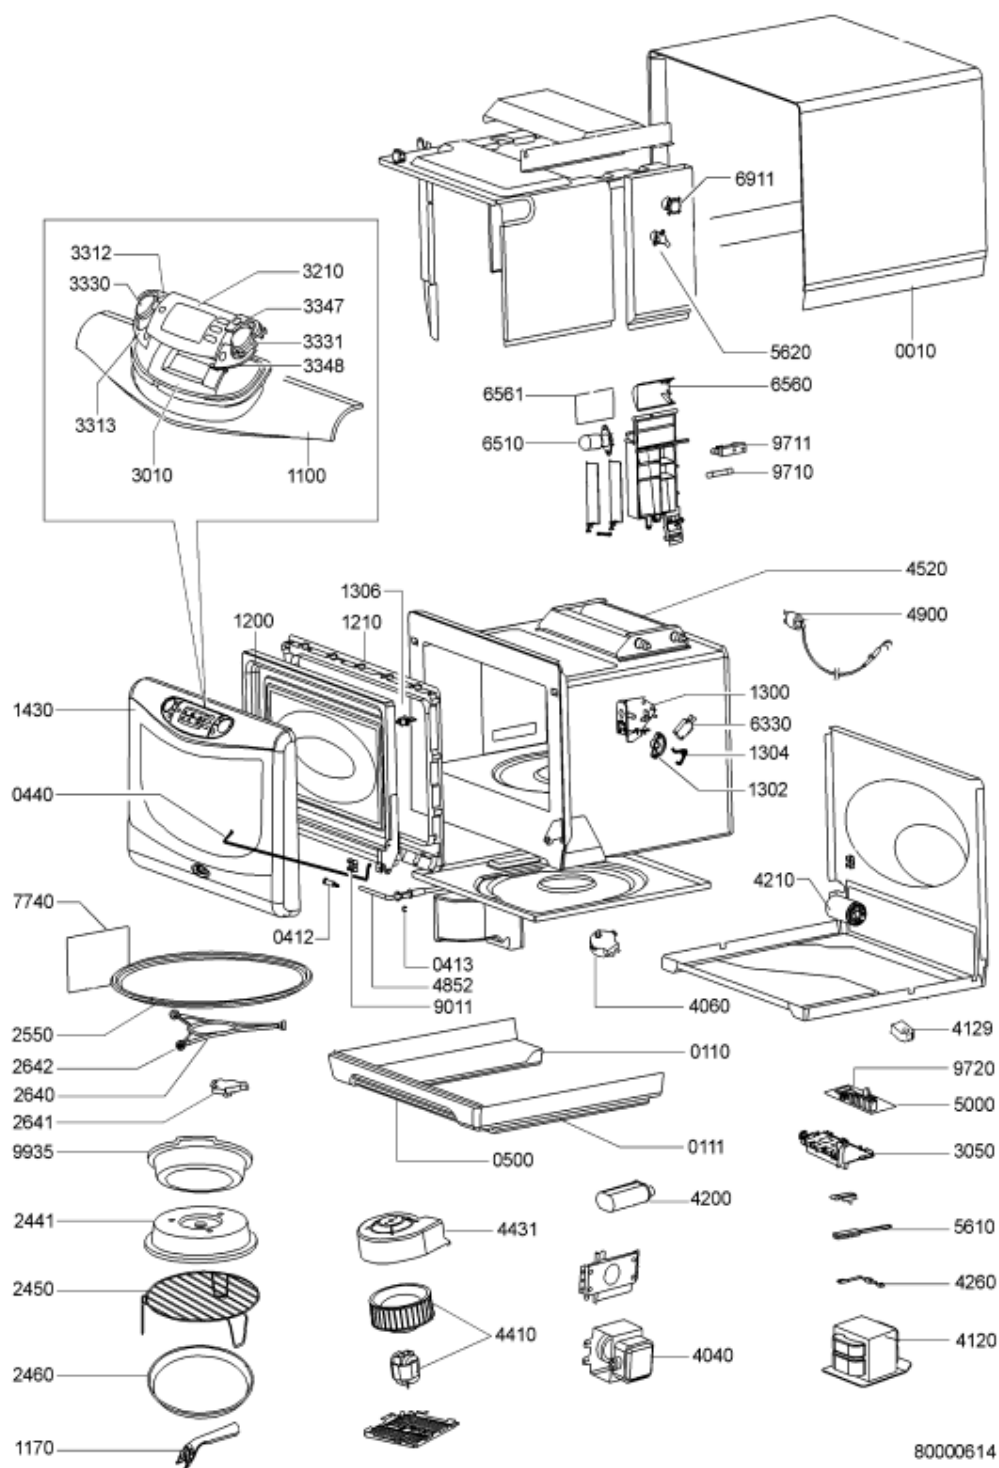

Whirlpool

Hotpoint

Bauknecht

i INDESIT

WHR35166

Tavole

80000614

WHR35166

Lista

Ricambi

Rif.	Cod.Ricam	Dal S/N	Al S/N	Sostituto	Descrizione	Notizia	Codice
001 0	481244011243 (C00482925)				mobile bianco		
011 0	481246279982 (C00464212)			1 x 480120100123 (C00317455)	pedino left		
011 1	481246279909 (C00480839)			1 x 480120100124 (C00320530)	pedino		
041 2	481241778144 (C00329808)				pin cerniera porta		
041 3	481240118672 (C00328912)				anello fiss. pin cerniera		
044 0	481241778145 (C00480827)				molla cerniera porta		
050 0	481246238325 (C00464157)			1 x 480120100857 (C00379229)	coperchio		
110 0	481249878643 (C00487916)				maniglia porta wh		
117 0	481249878626 (C00345830)			1 x 482000022365 (C00469613)	maniglia		
120 0	481246448203 (C00315440)				controporta		
121 0	481246448185 (C00373570)				cornice interna porta		
130 0	481227018041 (C00317315)				supporto switch porta		
130 2	481240478463 (C00316672)				camma leverismo interruttore		
130 4	481990200756 (C00333362)				molla camma interruttore		
130 6	481249148032 (C00345815)			1 x 482000001288 (C00315310)	gancio porta		
143 0	481246469237 (C00464316)				cornice esterna porta wh con display		
244 1	481246688777 (C00380437)			1 x 481246688986 (C00331543)	coperchio		