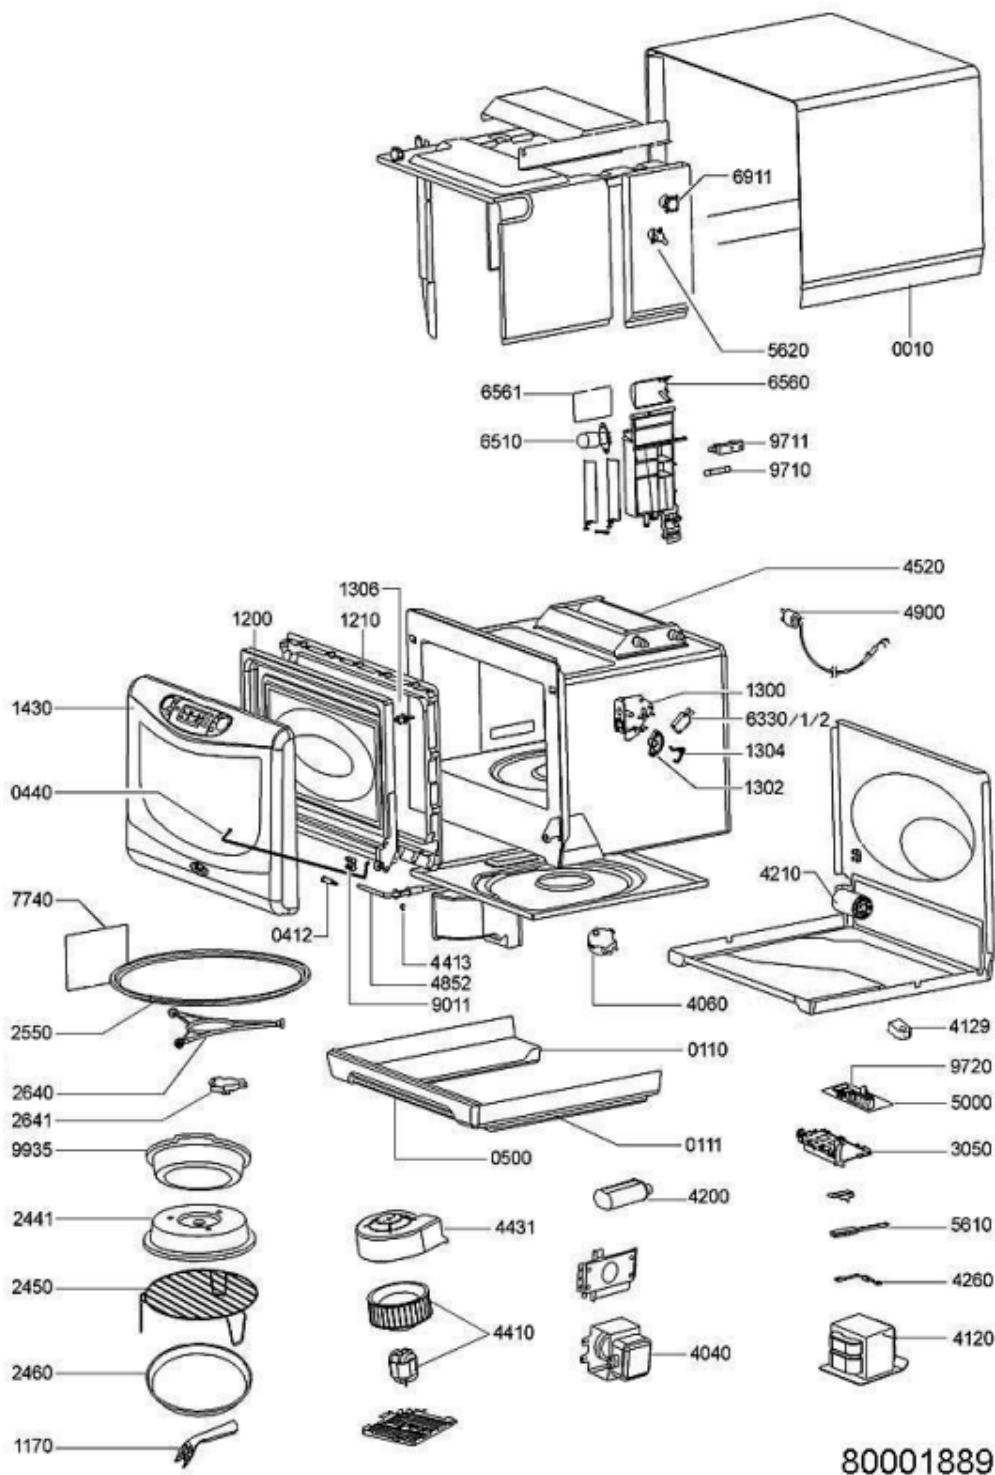

Bauknecht

i **INDESIT**

WHR35164

Tavole

WHR35164

Lista

Ricambi

Rif.	Cod.Ricam	Dal S/N	Al S/N	Sostituto	Descrizione	Notizia	Codice
0010	481244011245 (C00480831)				mobile alu		
0110	480120100123 (C00317455)				pedino bl		
0111	480120100124 (C00320530)				pedino bl		
0412	481241778144 (C00329808)				pin cerniera porta		
0440	481241778145 (C00480827)				molla cerniera porta		
0500	480120100857 (C00379229)				coperchio		
1170	481949878366 (C00318974)			1 x 482000022365 (C00469613)	maniglia piatto crisp		
1200	481246448203 (C00315440)				controporta		
1210	482000004489 (C00318444)			1 x 482000011774 (C00315852)	cornice porta		
1300	481227018041 (C00317315)				supporto switch porta		
1302	481240478944 (C00329257)			1 x 482000013018 (C00334619)	camma plate		
1304	480120100105 (C00320518)				molla interlock		
1306	482000001288 (C00315310)				aggancio door		
1430	481246469238 (C00464317)				cornice esterna porta con display		
2441	480181700016 (C00434942)			1 x 484000008434 (C00335164)	coperchio in plastica per mwo diam. 27cm		
2450	481245819293 (C00330074)				griglia grill (alta)		