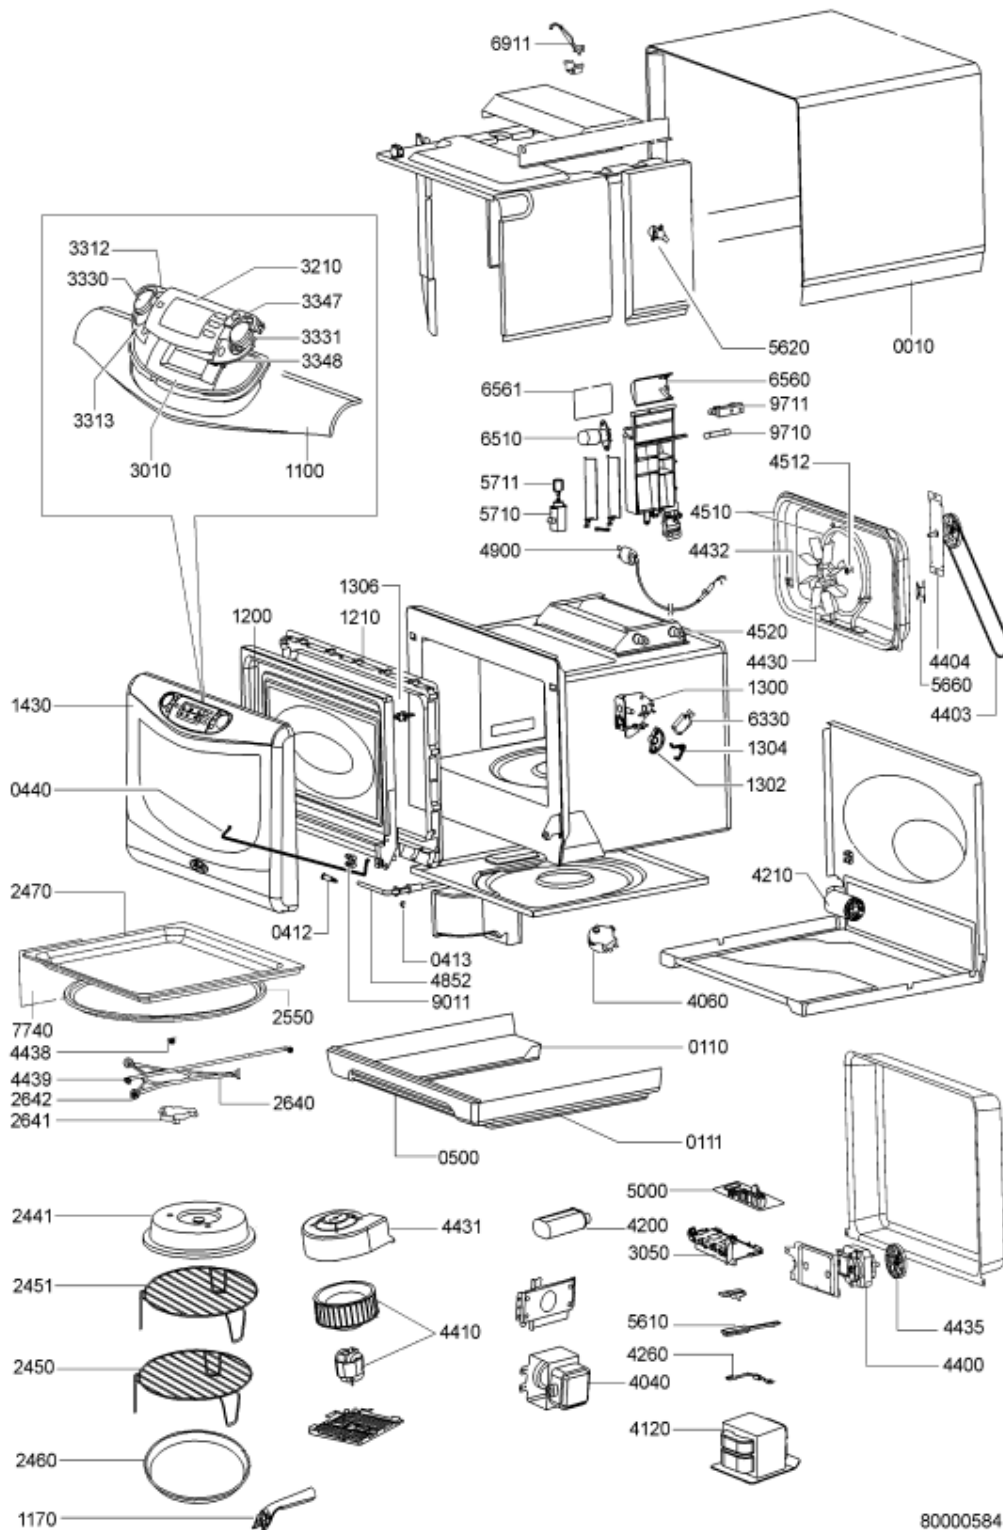

Whirlpool

Hotpoint

Bauknecht

i INDESIT

LA PRESENTE DOCUMENTAZIONE SI RIVOLGE SOLO A TECNICI QUALIFICATI CHE SONO A CONOSCENZA DELLE RISPETTIVE NORME DI SICUREZZA. SOGGETTA A MODIFICHE

WHR55042

Tavole

80000584

WHR55042

Lista

Ricambi

Rif.	Cod.Ricam	Dal S/N	Al S/N	Sostituto	Descrizione	Notizia	Codice
001 0	481244011243 (C00482925)				mobile bianco		
011 0	481246279908 (C00529714)				piedino		
011 1	481246279909 (C00480839)			1 x 480120100124 (C00320530)	piedino		
041 2	481241778144 (C00329808)				pin cerniera porta		
041 3	481240118672 (C00328912)				anello fiss. pin cerniera		
044 0	481241778145 (C00480827)				molla cerniera porta		
050 0	481246238234 (C00606761)				coperchio		
110 0	481249878643 (C00487916)				maniglia porta wh		
117 0	481249878626 (C00345830)			1 x 482000022365 (C00469613)	maniglia		
120 0	481246448186 (C00606767)				controporta		
121 0	481246448185 (C00373570)				cornice interna porta		
130 0	481227018041 (C00317315)				supporto switch porta		
130 2	481240478463 (C00316672)				camma leverismo interruttore		
130 4	481990200756 (C00333362)				molla camma interruttore		
130 6	481249148032 (C00345815)			1 x 482000001288 (C00315310)	gancio porta		
143 0	481246469128 (C00525200)				50065372 cfs 054 s fs cooling tt wp		