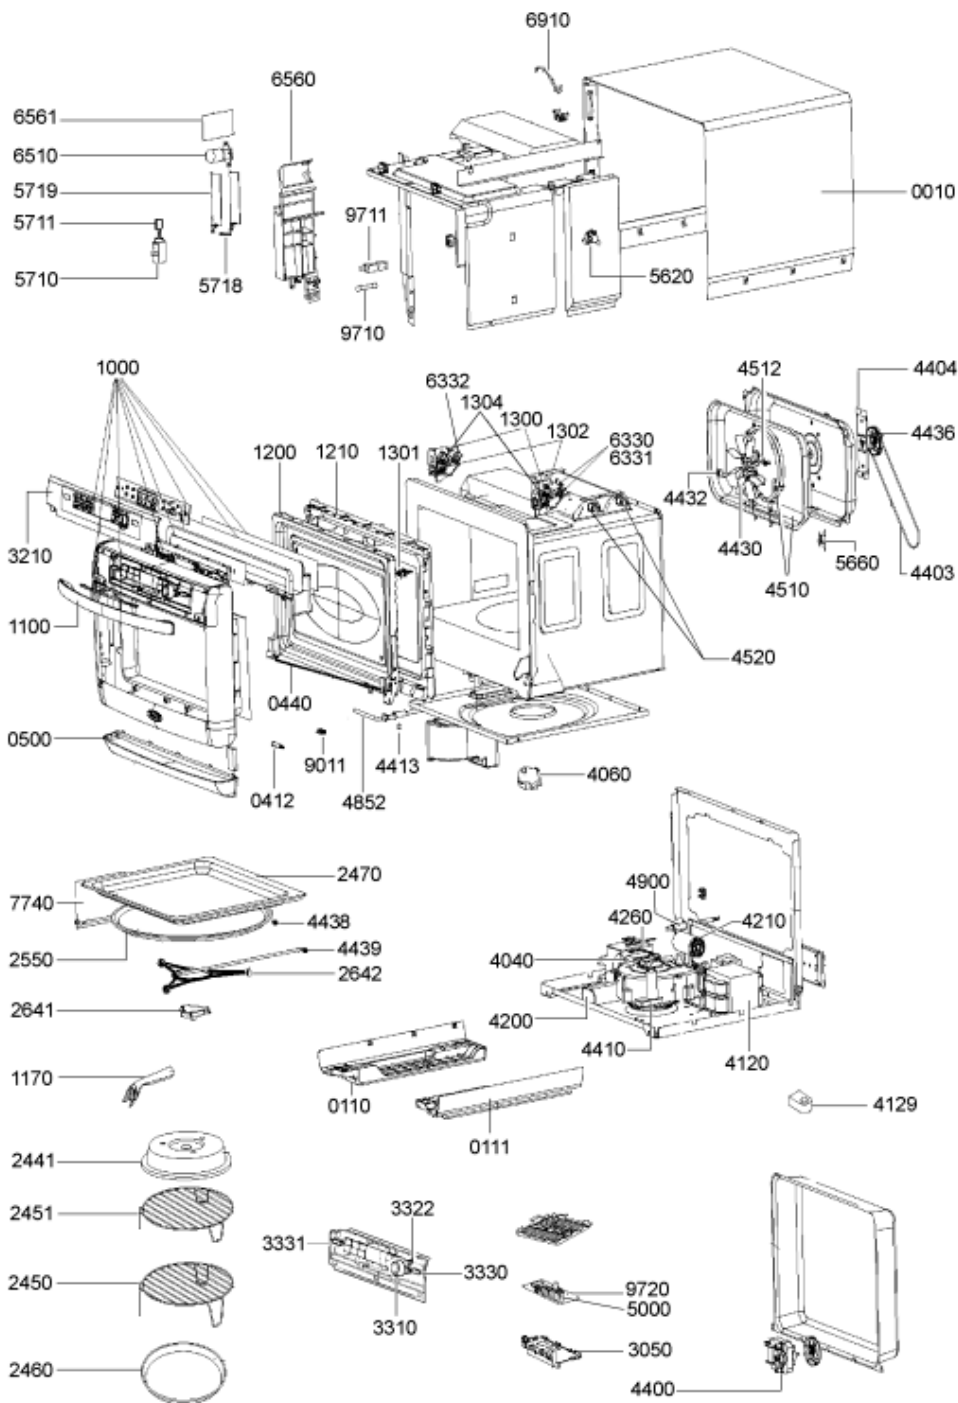

Whirlpool

Hotpoint

Bauknecht

i INDESIT

LA PRESENTE DOCUMENTAZIONE SI RIVOLGE SOLO A TECNICI QUALIFICATI CHE SONO A CONOSCENZA DELLE RISPETTIVE NORME DI SICUREZZA. SOGGETTA A MODIFICHE

WHR35179

Tavole

80000903

WHR35179

Lista

Ricambi

Rif.	Cod.Ricam	Dal S/N	Al S/N	Sostituto	Descrizione	Notizia	Codice
001 0	480120101745 (C00430004)			1 x 480120100297 (C00320599)	mobile bl		
011 0	480120101748 (C00430007)			1 x 480120100123 (C00317455)	pedino bl		
011 1	480120101749 (C00430008)			1 x 480120100124 (C00320530)	pedino bl		
041 2	481241778144 (C00329808)				pin cerniera porta		
044 0	480120100106 (C00320519)				molla		
050 0	480120101747 (C00430006)			1 x 480120101076 (C00321660)	zoccolo bl		
100 0	480120101746 (C00430005)				cornice porta bl		
110 0	480120100113 (C00320521)			1 x 482000005235 (C00331940)	maniglia porta		
117 0	480120100861 (C00321593)			1 x 482000022365 (C00469613)	maniglia		
120 0	481246448203 (C00315440)				controporta		
121 0	480120100104 (C00320517)			1 x 482000011774 (C00315852)	cornice porta inner		
130 0	481227018041 (C00317315)				supporto switch porta		
130 1	481249148032 (C00345815)			1 x 482000001288 (C00315310)	gancio porta		
130 2	481240478944 (C00329257)			1 x 482000013018 (C00334619)	camma plate		
130 4	480120100105 (C00320518)				molla interlock		
244 1	480181700016 (C00434942)			1 x 484000008434 (C00335164)	coperchio in plastica per mwo diam. 27cm		