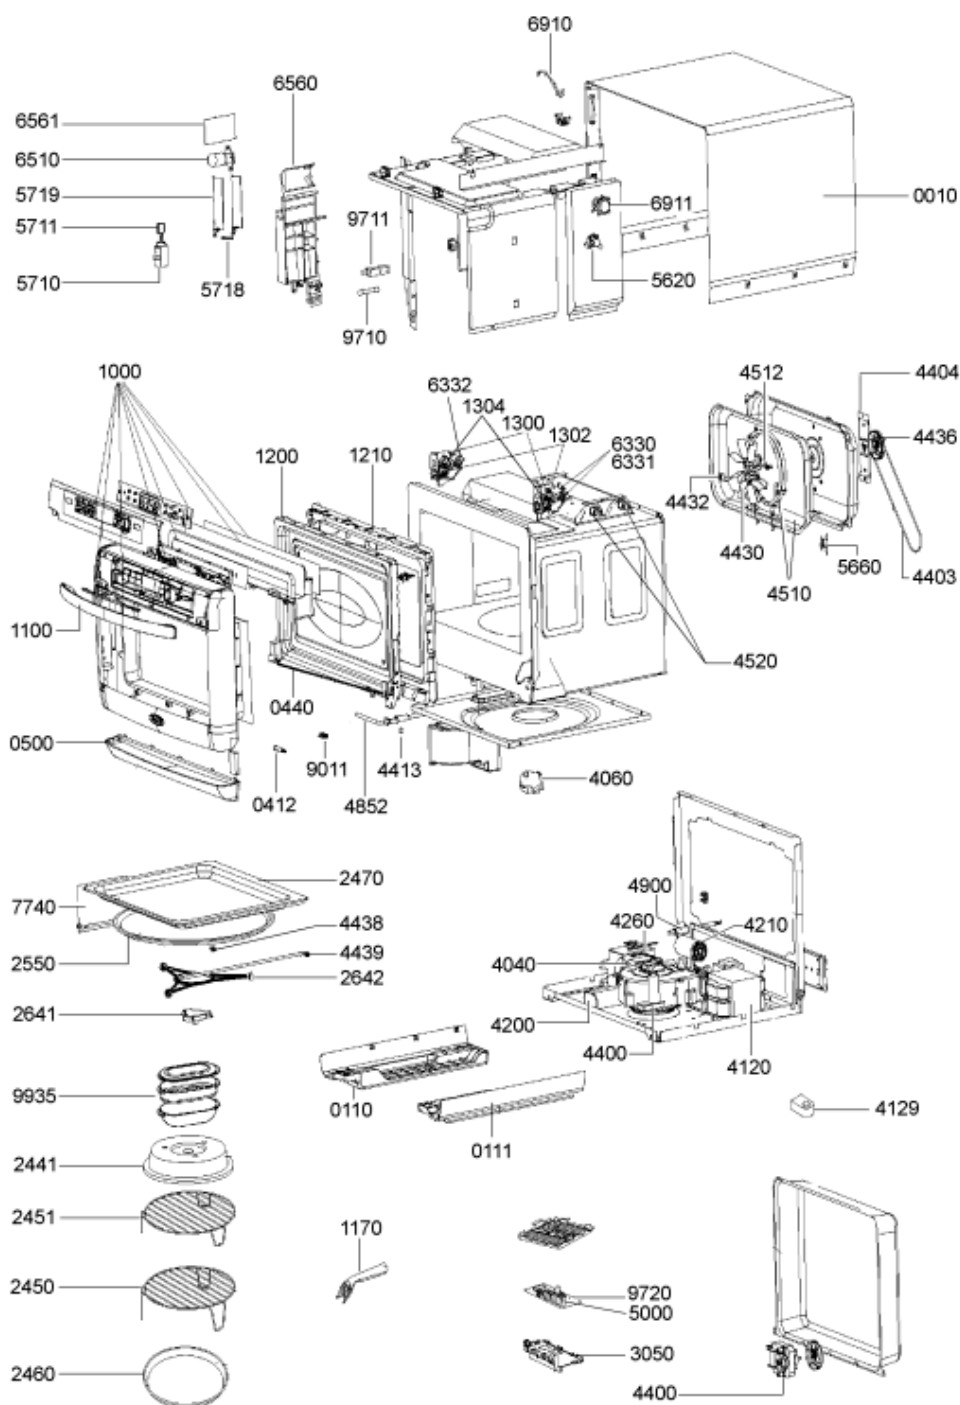

Whirlpool

Hotpoint

Bauknecht

i INDESIT

WHR03124

Tavole

80000764

WHR03124

Lista

Ricambi

Rif.	Cod.Ricam	Dal S/N	Al S/N	Sostituto	Descrizione	Notizia	Codice
001 0	480120100119 (C00320527)			1 x 480120100297 (C00320599)	mobile bl		
011 0	480120100123 (C00317455)				pedino bl		
011 1	480120100124 (C00320530)				pedino bl		
041 2	481241778144 (C00329808)				pin cerniera porta		
044 0	480120100106 (C00320519)				molla		
050 0	480120100122 (C00320529)			1 x 480120101076 (C00321660)	zoccolo bl		
100 0	480120100121 (C00320528)				ass. porta bl, with display		
110 0	480120100113 (C00320521)			1 x 482000005235 (C00331940)	maniglia porta		
117 0	481249878626 (C00345830)			1 x 482000022365 (C00469613)	maniglia		
120 0	481246448203 (C00315440)				controporta		
121 0	480120100104 (C00320517)			1 x 482000011774 (C00315852)	cornice porta inner		
130 0	481227018041 (C00317315)				supporto switch porta		
130 2	481240478944 (C00329257)			1 x 482000013018 (C00334619)	camma plate		
130 4	480120100105 (C00320518)				molla interlock		
244 1	481246688986 (C00331543)				plastic cover mwo		
245 0	481246678434 (C00330981)				griglia grill (bassa)		