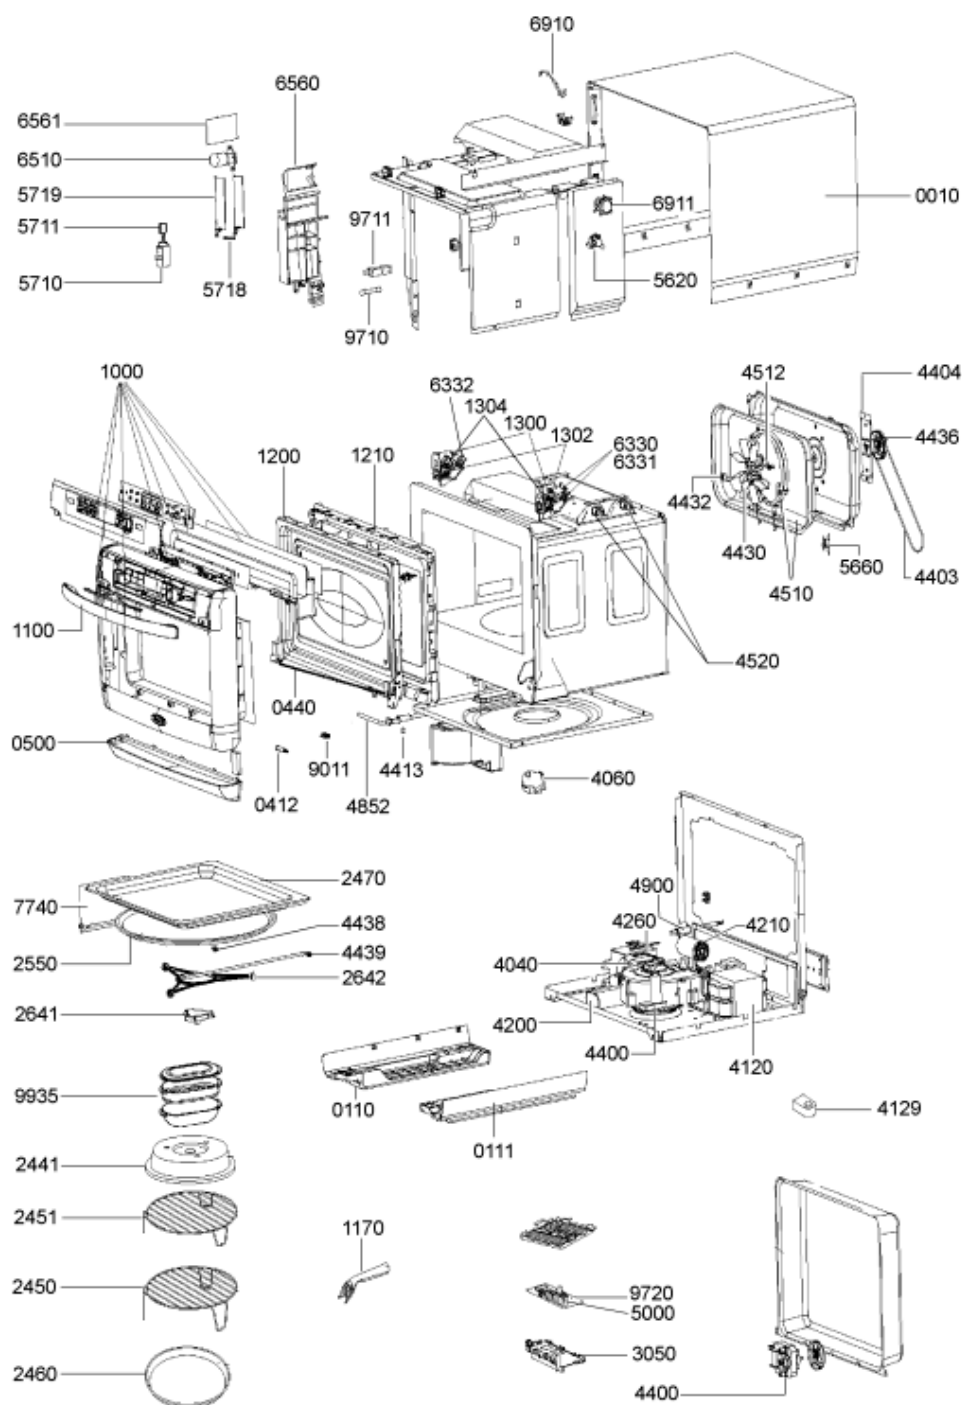

80000764

WHR35213

Lista

Ricambi

Rif.	Cod.Ricam	Dal S/N	Al S/N	Sostituto	Descrizione	Notizia	Codice
0010	480120100114 (C00320522)			1 x 480120100298 (C00320600)	mobile sl		
0110	480120100117 (C00320525)				pedino sl		
0111	480120100118 (C00320526)				pedino sl		
0412	481241778144 (C00329808)				pin cerniera porta		
0440	480120100106 (C00320519)				molla		
0500	480120100116 (C00320524)				zoccolo sl		
1000	480120100115 (C00320523)			1 x 480120100997 (C00321642)	ass. porta sl, with display		
1100	480120100113 (C00320521)			1 x 482000005235 (C00331940)	maniglia porta		
1170	481249878626 (C00345830)			1 x 482000022365 (C00469613)	maniglia		
1200	481246448203 (C00315440)				controporta		
1210	480120100104 (C00320517)			1 x 482000011774 (C00315852)	cornice porta inner		
1300	481227018041 (C00317315)				supporto switch porta		
1302	481240478944 (C00329257)			1 x 482000013018 (C00334619)	camma plate		
1304	480120100105 (C00320518)				molla interlock		
2441	481246688986 (C00331543)				plastic cover mwo		
2450	481246678434 (C00330981)				griglia grill (bassa)		