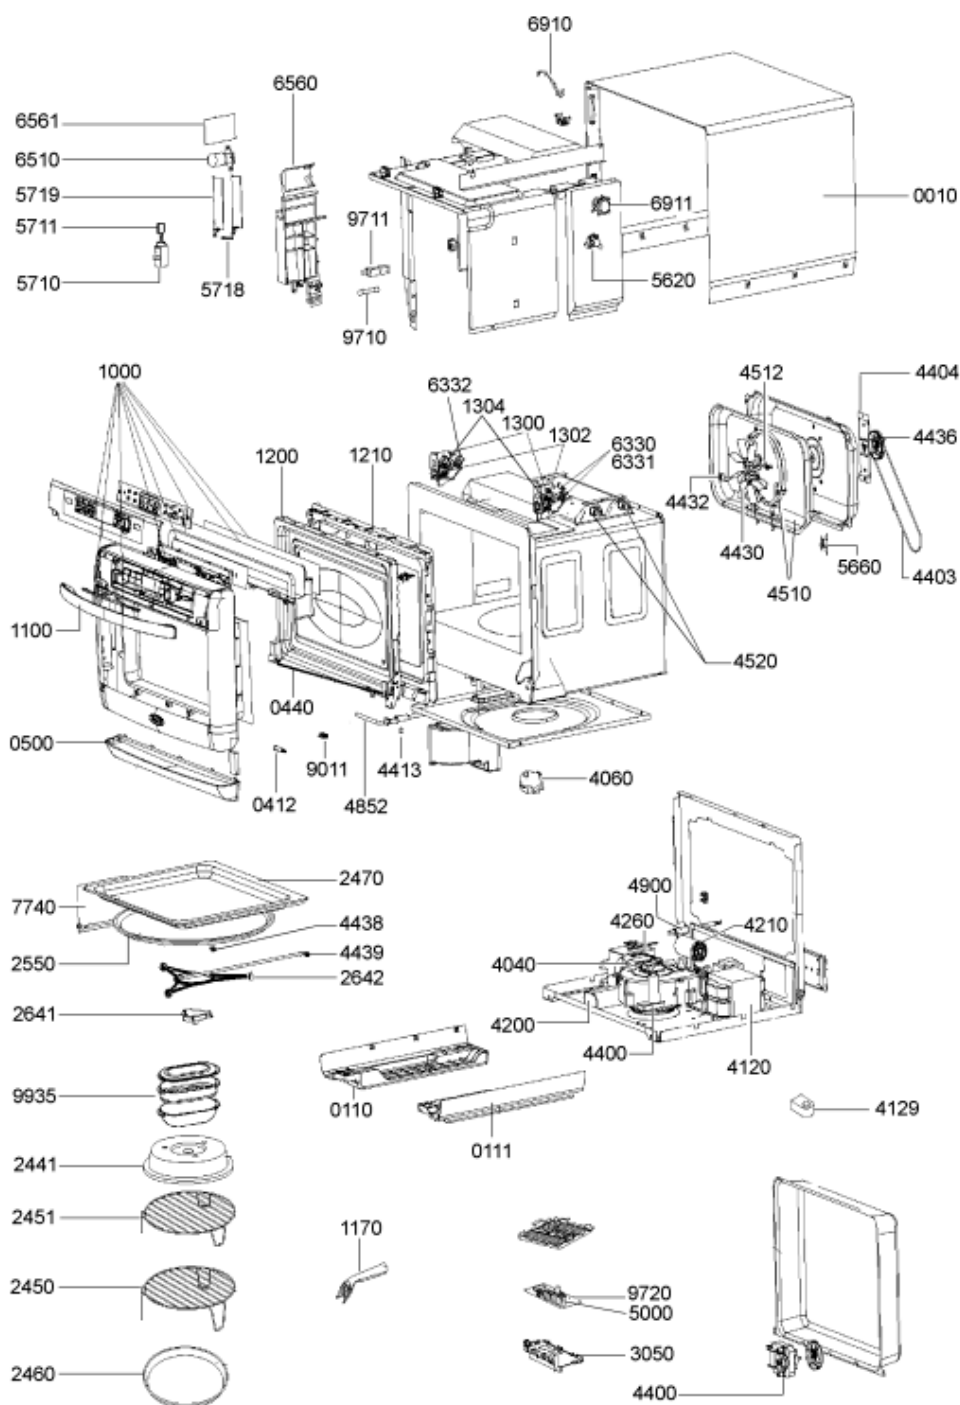

WHR35213

Tavole

80000764