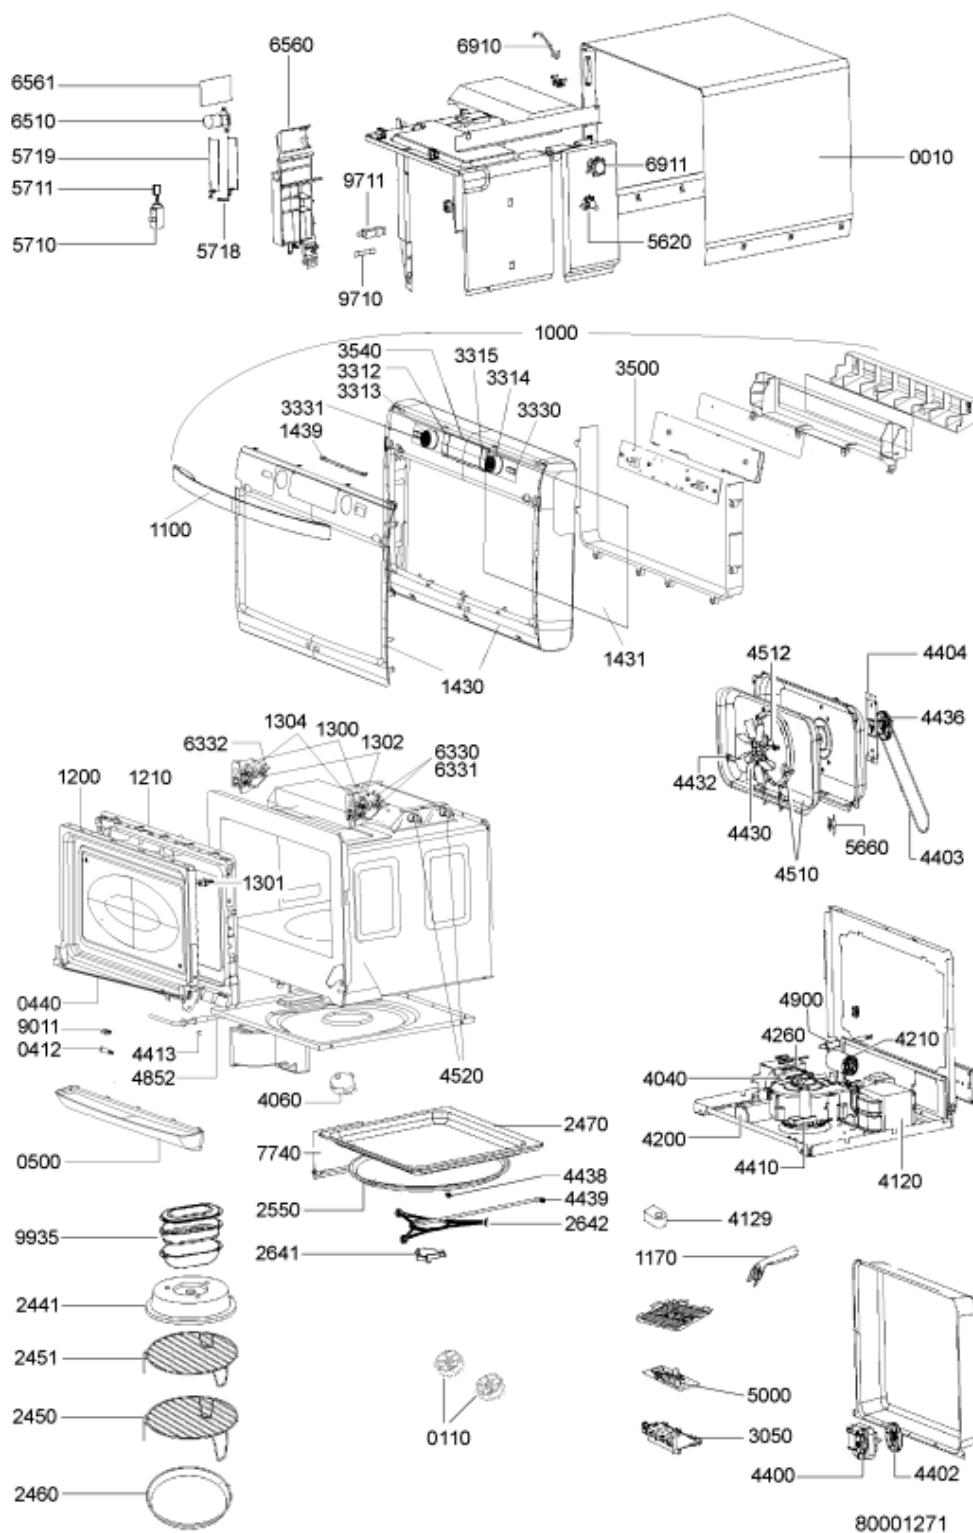

WHR35237

Lista

Ricambi

Rif.	Cod.Ricam	Dal S/N	Al S/N	Sostituto	Descrizione	Notizia	Codice
0010	482000003206 (C00331826)				mobile nero		
0110	481246279757 (C00317881)				piedino		
0412	481241778144 (C00329808)				pin cerniera porta		
0440	480120100106 (C00320519)				molla		
0500	482000004486 (C00466318)				zoccolo bl		
1000	482000013871 (C00467569)				ass. porta nera		
1100	480120101813 (C00430052)				maniglia bl		
1170	481949878366 (C00318974)			1 x 482000022365 (C00469613)	maniglia piatto crisp		
1200	481246448203 (C00315440)				controporta		
1210	482000011774 (C00315852)				cornice porta inner		
1300	481227018041 (C00317315)				supporto switch porta		
1301	482000001288 (C00315310)				aggancio door		
1302	482000013018 (C00334619)				camma plate		
1304	480120100105 (C00320518)				molla interlock		
1430	480120101829 (C00430067)				cornice porta bl		
1431	480120101278 (C00429804)				vetro forno		

1439	480120101271 (C00429799)		profilato ser.
2441	484000000699 (C00514688)	1 x 484000008434 (C00335164)	coperchio plastic 27cm diam.
2450	481246678434 (C00330981)		griglia grill (bassa)
2451	481245819293 (C00330074)		griglia grill (alta)
2460	482000011775 (C00319230)		piano portante
2470	482000009555 (C00333904)	1 x 484000008833 (C00424836)	piastra forno jetchef
2550	481946678348 (C00314839)		piatto in vetro mwo
2641	481246238233 (C00315430)		perno centrale trascinatore piatto
2642	481253578087 (C00317182)		supporto piatto rotante
3050	480120100858 (C00317207)		supporto pcb
3312	480120101267 (C00429796)		tasto sin.
3313	480120101815 (C00430054)		manopola
3314	480120101816 (C00430055)		manopola bl
3315	480120101279 (C00429805)		tasto destr.
3330	480120101268 (C00429797)		tasto start
3331	480120101269 (C00429798)		tasto stop
3500	482000013873 (C00467571)		scheda display pcba
3540	480120101273 (C00429800)		gemma
4040	480120100743 (C00313176)	1 x 482000018893 (C00335107)	magnetron