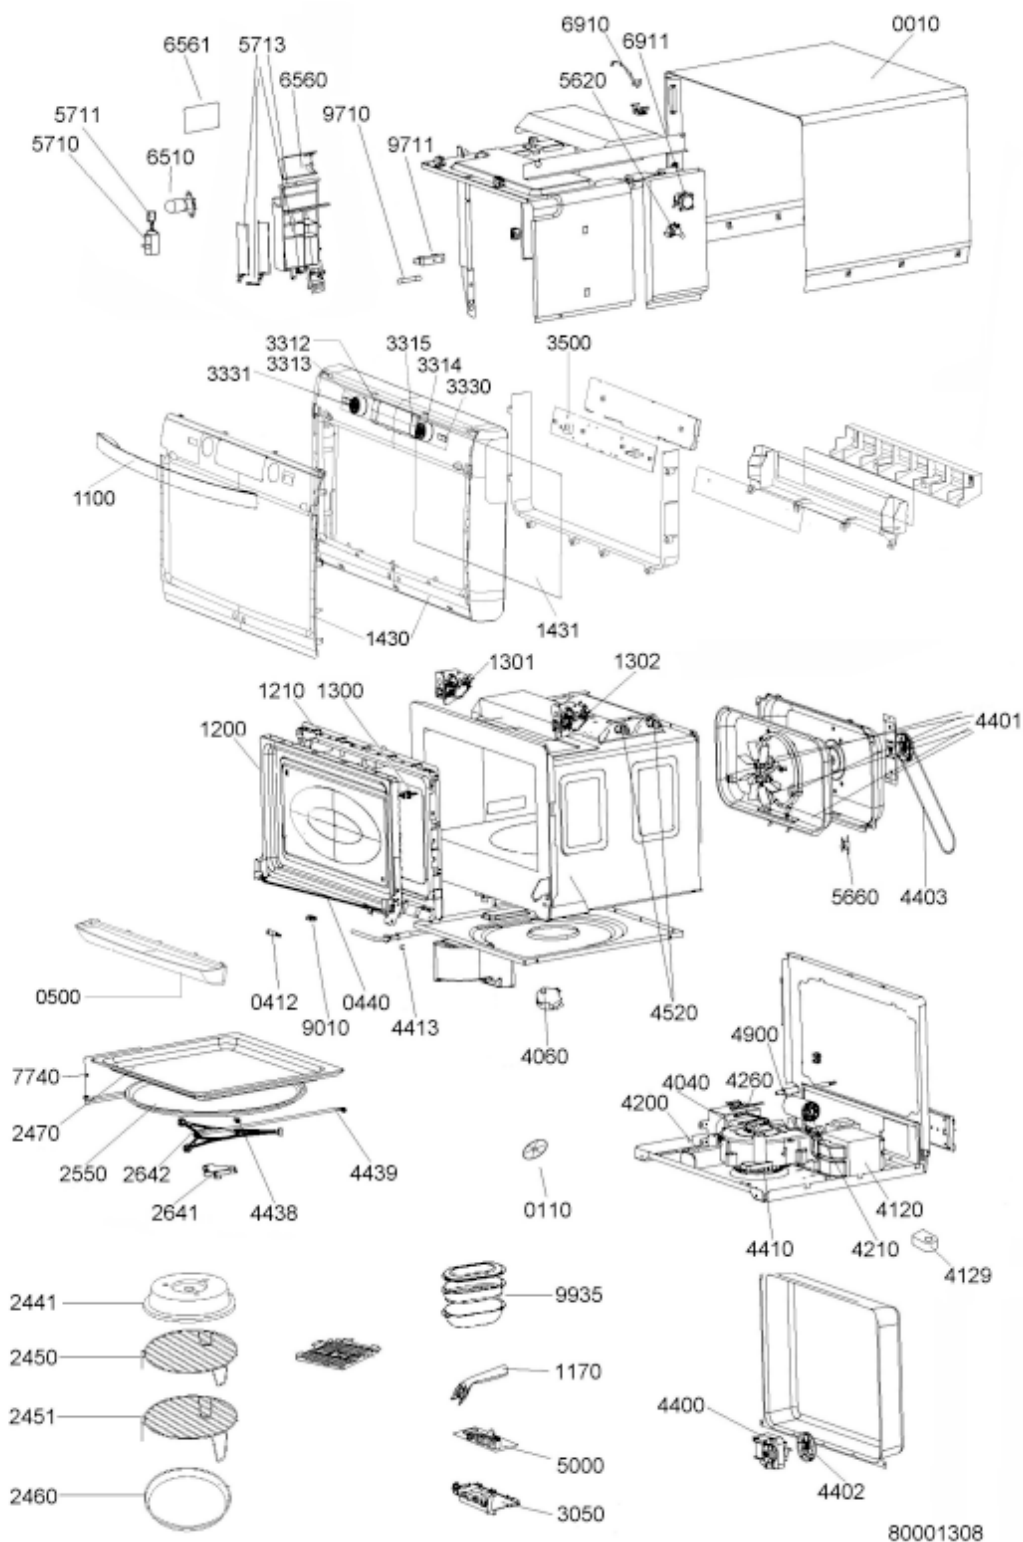

WHR35232

Tavole