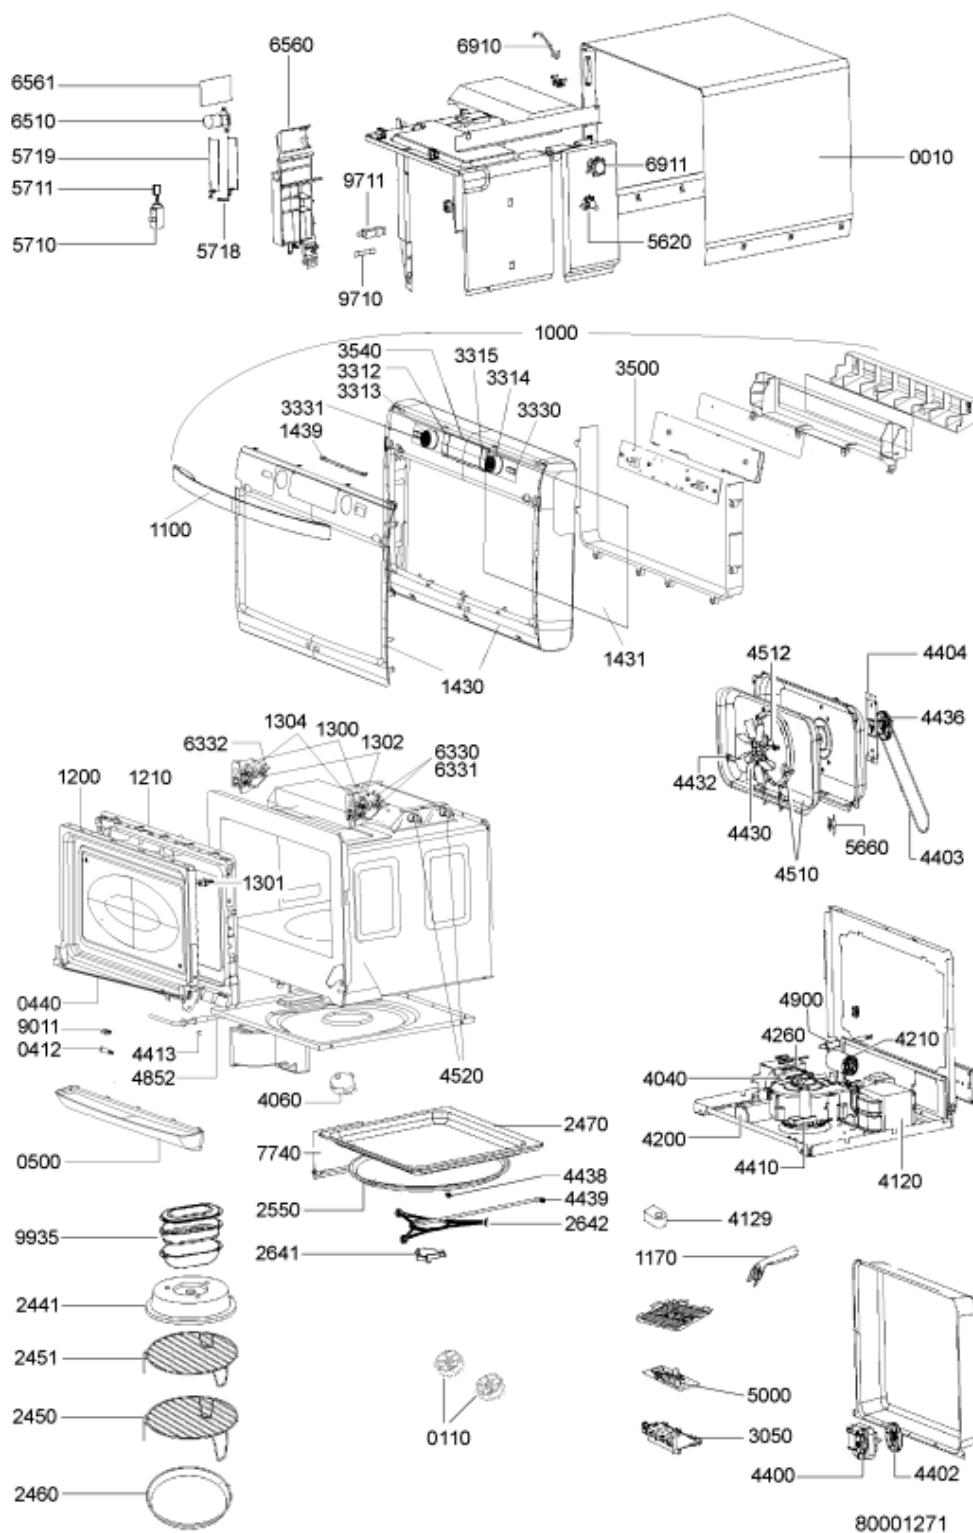

WHR35237

Lista

Ricambi

Rif.	Cod.Ricam	Dal S/N	Al S/N	Sostituto	Descrizione	Notizia	Codice
0010	482000003200 (C00466102)				mobile wh		
0110	481246279757 (C00317881)				piedino		
0412	481241778144 (C00329808)				pin cerniera porta		
0440	480120100106 (C00320519)				molla		
0500	482000003570 (C00466130)				zoccolo		
1000	482000013870 (C00467568)				ass. porta bianca		
1100	480120101266 (C00376826)				maniglia porta		
1100	480120101805 (C00430045)				maniglia		
1170	481949878366 (C00318974)			1 x 482000022365 (C00469613)	maniglia piatto crisp		
1200	481246448203 (C00315440)				controporta		
1210	482000011774 (C00315852)				cornice porta inner		
1300	481227018041 (C00317315)				supporto switch porta		
1301	482000001288 (C00315310)				aggancio door		
1302	482000013018 (C00334619)				camma plate		
1304	480120100105 (C00320518)				molla interlock		
1430	480120101827 (C00430065)				cornice porta wh		

1431	480120101278 (C00429804)		vetro forno
1439	480120101271 (C00429799)		profilato ser.
2441	484000000699 (C00514688)	1 x 484000008434 (C00335164)	coperchio plastic 27cm diam.
2450	481246678434 (C00330981)		griglia grill (bassa)
2451	481245819293 (C00330074)		griglia grill (alta)
2460	482000011775 (C00319230)		piano portante
2470	482000009555 (C00333904)	1 x 484000008833 (C00424836)	piastra forno jetchef
2550	481946678348 (C00314839)		piatto in vetro mwo
2641	481246238233 (C00315430)		perno centrale trascinatore piatto
2642	481253578087 (C00317182)		supporto piatto rotante
3050	480120100858 (C00317207)		supporto pcb
3312	480120101267 (C00429796)		tasto sin.
3313	480120101806 (C00430046)		manopola
3314	480120101807 (C00430047)		manopola
3315	480120101279 (C00429805)		tasto destr.
3330	480120101268 (C00429797)		tasto start
3331	480120101269 (C00429798)		tasto stop
3500	482000013873 (C00467571)		scheda display pcba
3540	480120101273 (C00429800)		gemma