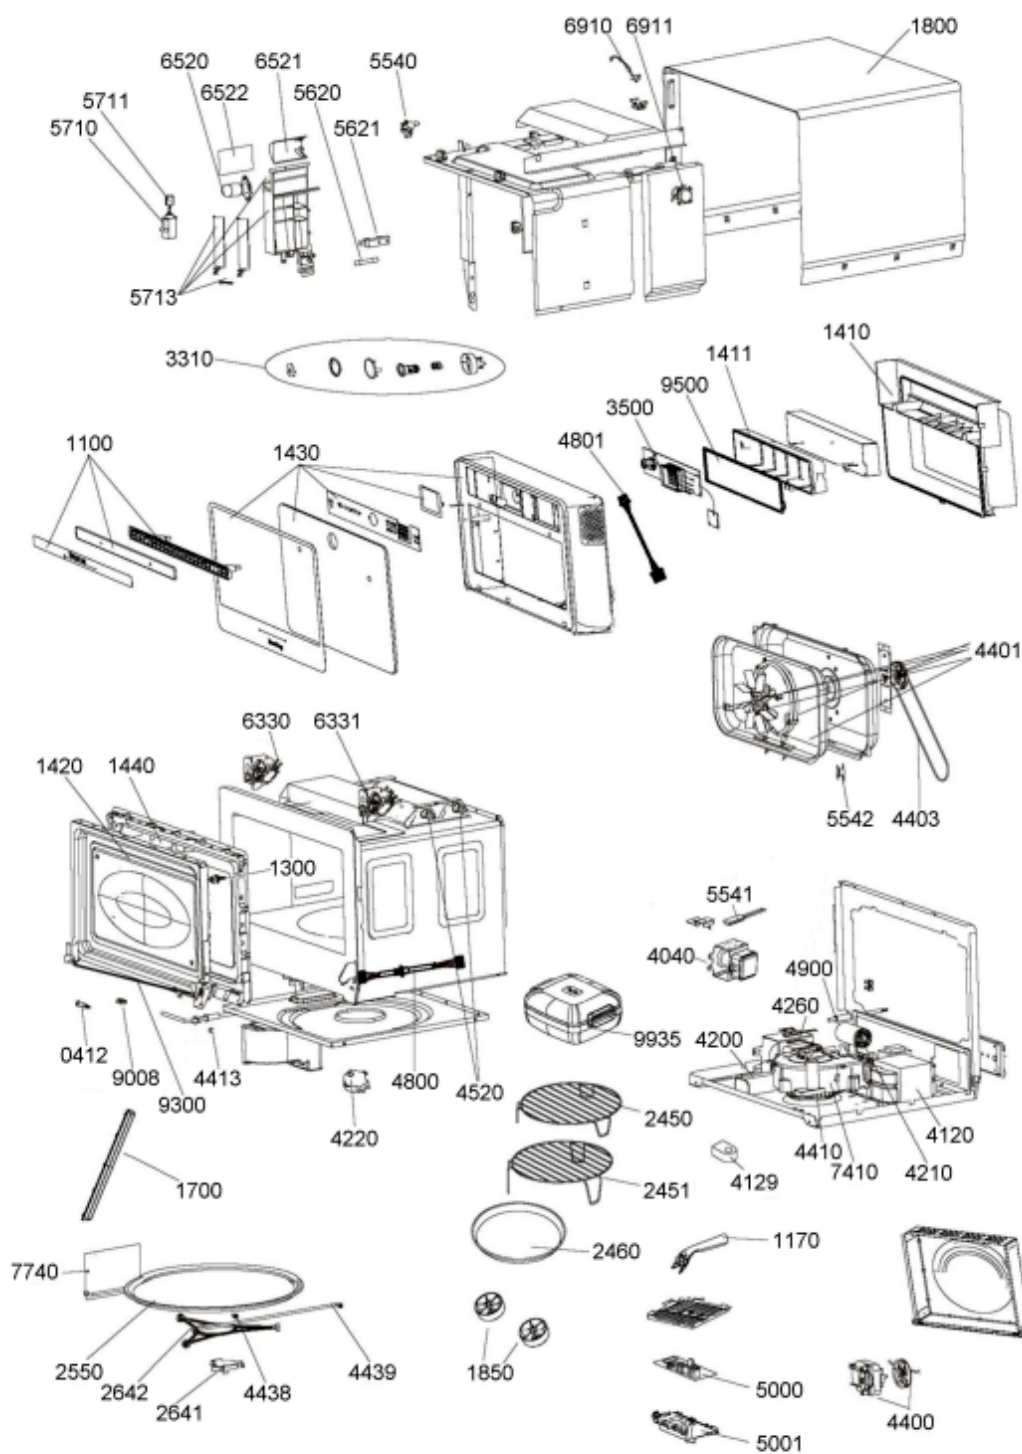

WHR08610

Tavole

80001350