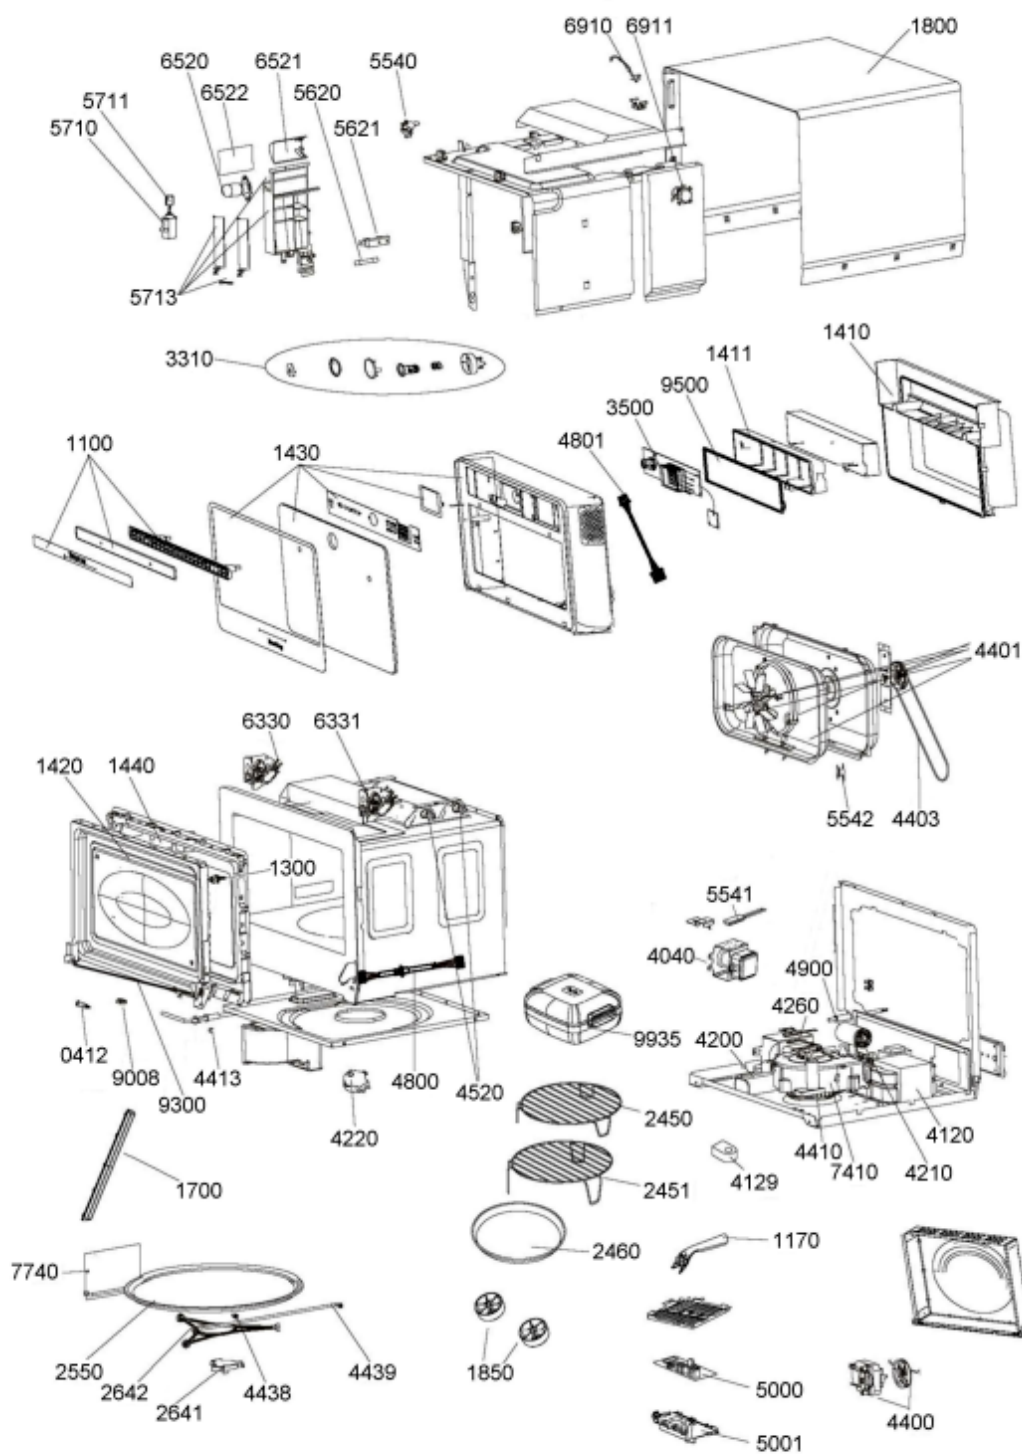

Whirlpool

Hotpoint

Bauknecht

i INDESIT

WHR02670

Tavole

80001350

WHR02670

Lista

Ricambi

Rif.	Cod.Ricam	Dal S/N	Al S/N	Sostituto	Descrizione	Notizia	Codice
0412	481241778144 (C00329808)				pin cerniera porta		
1100	482000018921 (C00335115)				maniglia porta bl sl ix		
1170	482000022365 (C00469613)				maniglia piatto crisp		
1300	482000001288 (C00315310)				aggancio door		
1410	482000018878 (C00335101)				isolante		
1411	482000018879 (C00335102)				coperchio pcb		
1420	482000018880 (C00335103)				controporta metall+glass assy		
1430	C00629138 (488000629138)				cornice porta assy f.service jt469/mb/sa		
1440	482000018885 (C00335104)				cornice inner		
1700	C00629139 (488000629139)				zoccolo jt469/mb/sa		
1800	C00629140 (488000629140)				mobile jt469/mb/sa		
1850	481246279757 (C00317881)				pedino		
2450	481246678434 (C00330981)				griglia grill (bassa)		
2451	481245819293 (C00330074)				griglia grill (alta)		
2460	482000011775 (C00319230)				piano portante		
2550	482000093726 (C00502377)			1 x C00629325 (488000629325)	piatto rotante vetro		

2641	482000090985 (C00382517)		motore tt driver
2642	482000090986 (C00382518)		anello tt + wheel
3310	482000018927 (C00335116)		manopola button assy bl sl ix
3500	482000018928 (C00335117)		scheda display pcba
4040	482000018893 (C00335107)		magnetron
4120	480120101605 (C00311710)		trasformatore hv
4129	481246818366 (C00331593)		gomma
4200	481212158161 (C00313217)		condensatore ht
4210	481212208003 (C00316062)		filtro rete
4220	482000010789 (C00334091)	1 x 481067848981 (C00313149)	motore tt
4260	482000006101 (C00311368)		diodo hv
4400	482000012870 (C00334586)		motore fc
4401	482000015446 (C00335022)		aletta raffred. assy f. service
4403	481252238003 (C00318575)		cinghia fc
4410	481236178029 (C00312224)		motoventilatore raffreddamento
4413	481240118672 (C00328912)		anello fiss. pin cerniera
4438	481253058178 (C00332637)		perno fc
4439	481246279915 (C00319611)		guida fc
4520	482000008647 (C00318528)		resistenza grill