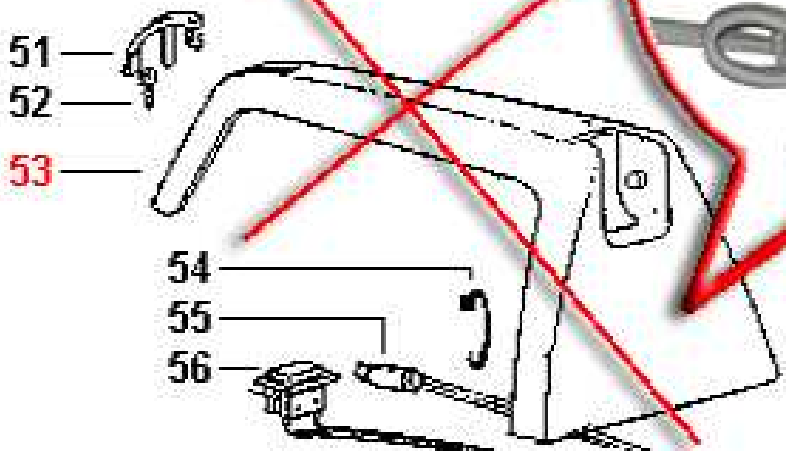

INFO-043

INFO-043

onibile  
 ble  
 nibile  
 igbar  
 nível  
 sponibile

**DATI TECNICI - DATES TECHNIQUES - TECHNICAL DATA**

Capacità caldaia Capacité boiler Capacity boiler	Piastra Plaque Plate	Regolazione Réglage Adjustment	Potenza caldaia Puissance boiler Power boiler	Potenza Puissance Power
Litri	Inox	No	1000 W	75