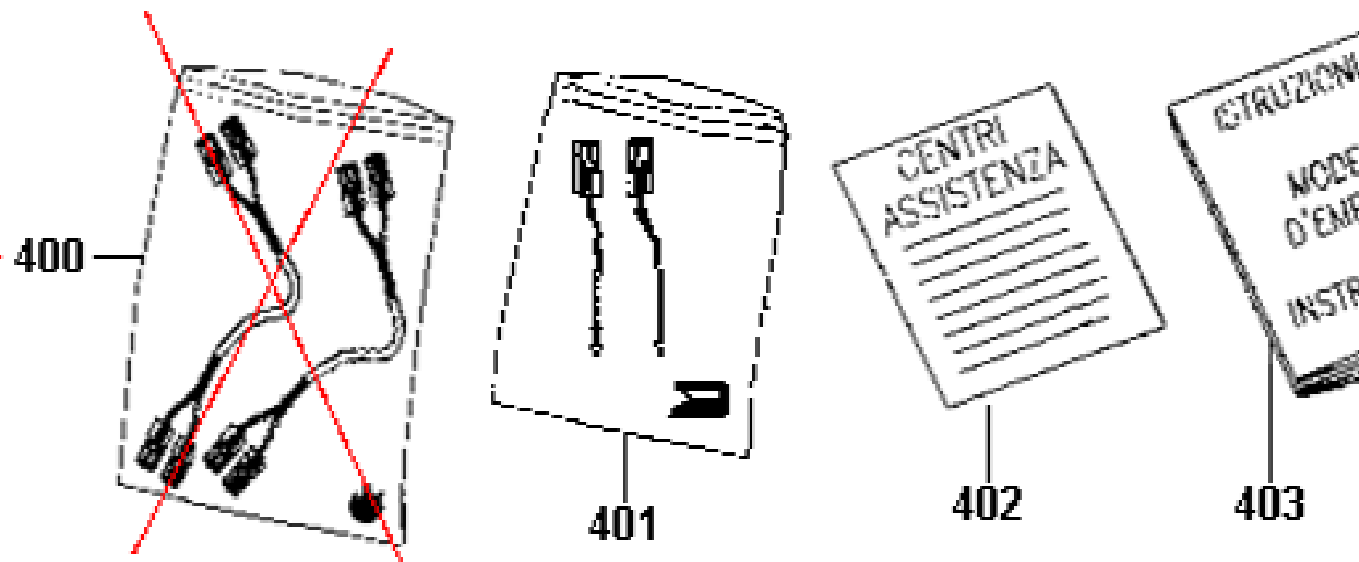

INFO-043

INFO-043

onibile  
 ble  
 nibile  
 igbar  
 nível  
 sponibile

**DATI TECNICI - DATES TECHNIQUES - TECHNICAL DATA**

Capacità caldaia Capacité boiler Capacity boiler	Piastra Plaque Plate	Regolazione Réglage Adjustment	Potenza caldaia Puissance boiler Power boiler	Potenza Puissance Power
Litri	Inox	No	1000 W	75