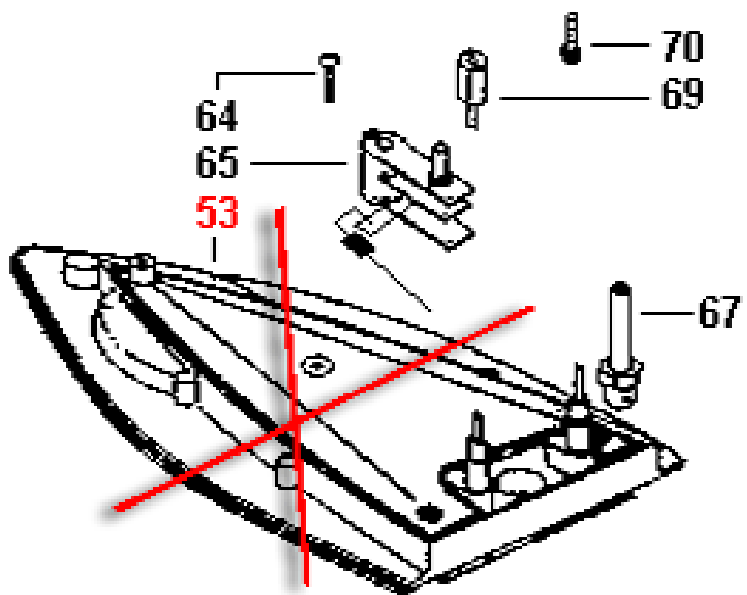

INFO-043

INFO-043

onibile  
 ble  
 nibile  
 igbar  
 nível  
 sponibile

**DATI TECNICI - DATES TECHNIQUES - TECHNICAL DATA**

Capacità caldaia Capacité boiler Capacity boiler	Piastra Plaque Plate	Regolazione Réglage Adjustment	Potenza caldaia Puissance boiler Power boiler	Potenza Puissance Power
Litri	Inox	No	1000 W	75