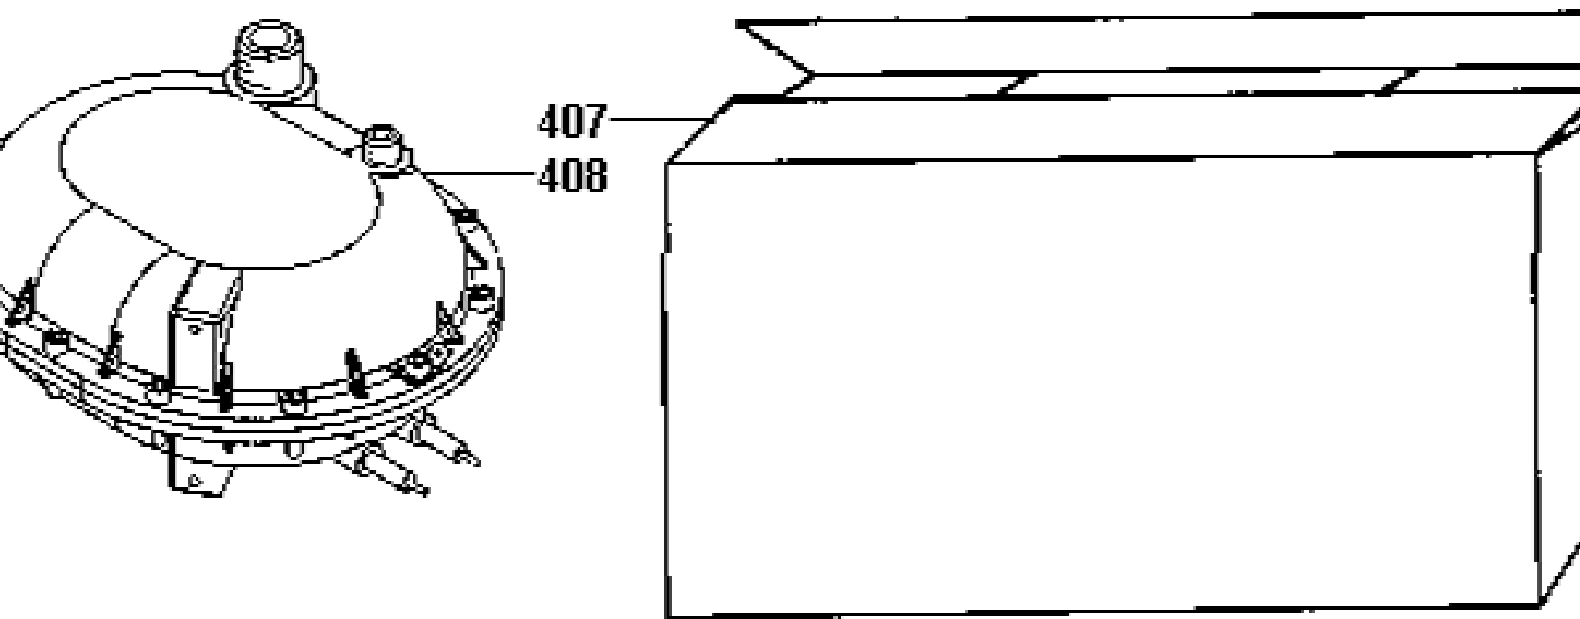

INFO-043

INFO-043

onibile  
 ble  
 nibile  
 igbar  
 nível  
 sponibile

**DATI TECNICI - DATES TECHNIQUES - TECHNICAL DATA**

Capacità caldaia Capacité boiler Capacity boiler	Piastra Plaque Plate	Regolazione Réglage Adjustment	Potenza caldaia Puissance boiler Power boiler	Potenza Puissance Power
Litri	Inox	No	1000 W	75