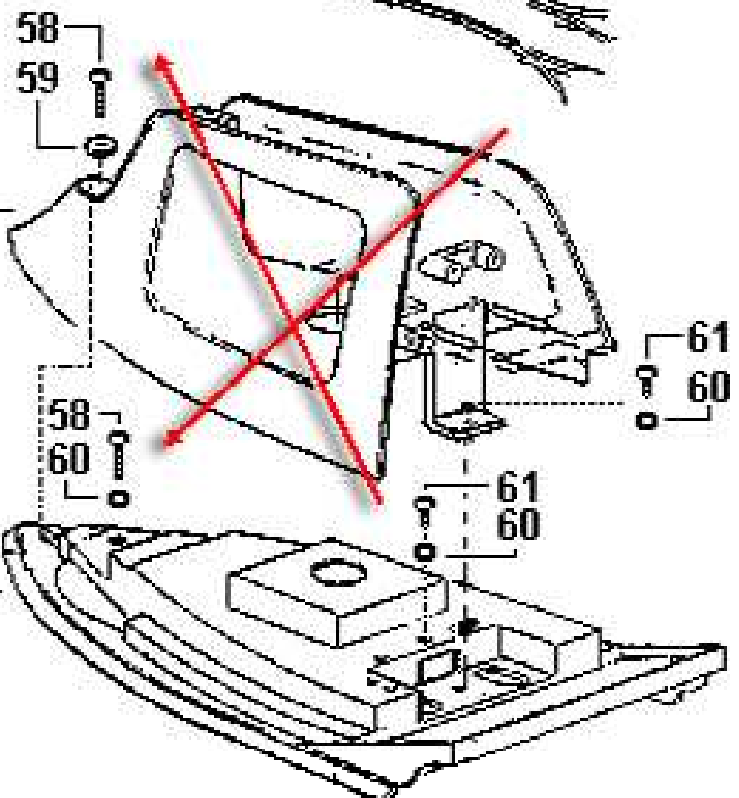

INFO-043

INFO-043

onibile  
 ble  
 nibile  
 igbar  
 nível  
 sponibile

**DATI TECNICI - DATES TECHNIQUES - TECHNICAL DATA**

Capacità caldaia Capacité boiler Capacity boiler	Piastra Plaque Plate	Regolazione Réglage Adjustment	Potenza caldaia Puissance boiler Power boiler	Potenza Puissance Power
Litri	Inox	No	1000 W	75