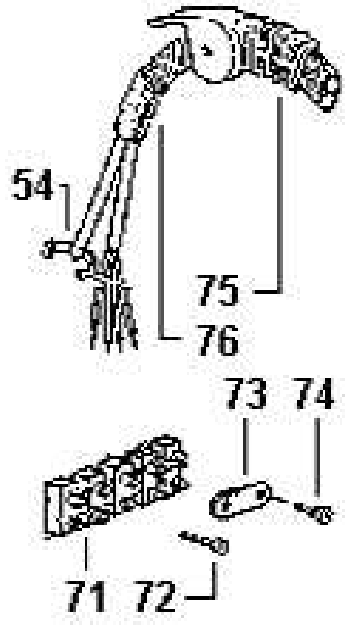

INFO-043

INFO-043

onibile  
 ble  
 nibile  
 igbar  
 nível  
 sponibile

**DATI TECNICI - DATES TECHNIQUES - TECHNICAL DATA**

Capacità caldaia Capacité boiler Capacity boiler	Piastra Plaque Plate	Regolazione Réglage Adjustment	Potenza caldaia Puissance boiler Power boiler	Potenza Puissance Power
Litri	Inox	No	1000 W	75