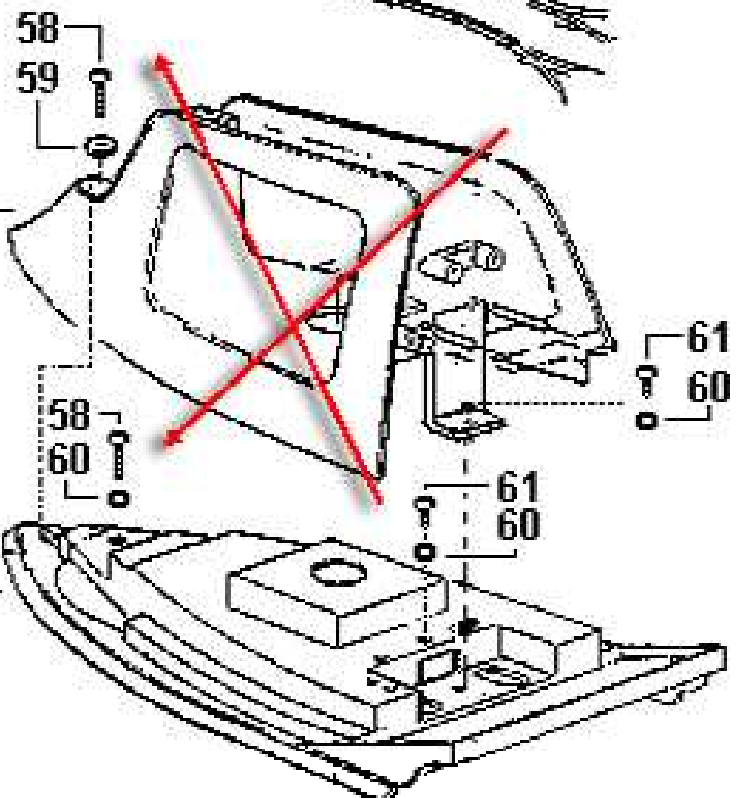

INFO-043

INFO-043

onibile  
 ble  
 nibile  
 igbar  
 nível  
 sponibile

**DATI TECNICI - DATES TECHNIQUES - TECHNICAL DATA**

Capacità caldaia Capacité boiler Capacity boiler	Piastra Plaque Plate	Regolazione Réglage Adjustment	Potenza caldaia Puissance boiler Power boiler	Potenza Puissance Power
Litri	Inox	No	1000 W	75