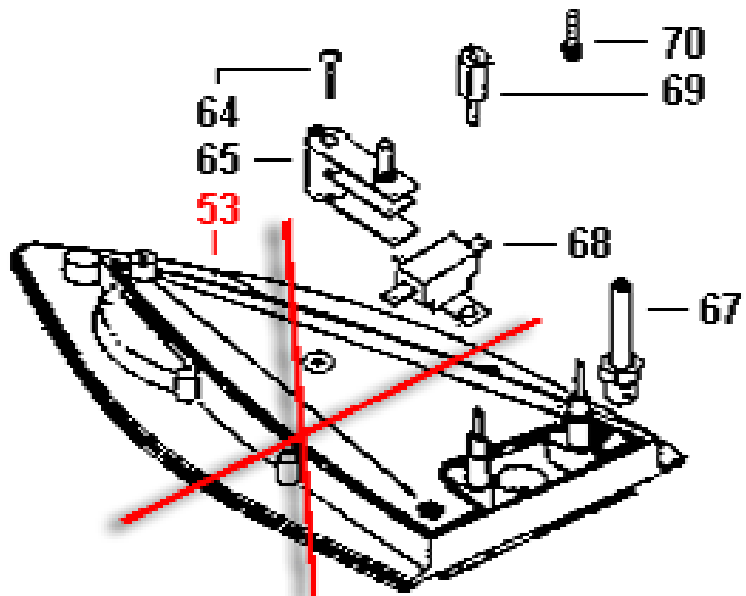

INFO-043

INFO-043

onibile  
 ble  
 nibile  
 igbar  
 nível  
 sponibile

**DATI TECNICI - DATES TECHNIQUES - TECHNICAL DATA**

Capacità caldaia Capacité boiler Capacity boiler	Piastra Plaque Plate	Regolazione Réglage Adjustment	Potenza caldaia Puissance boiler Power boiler	Potenza Puissance Power
Litri	Inox	No	1000 W	75