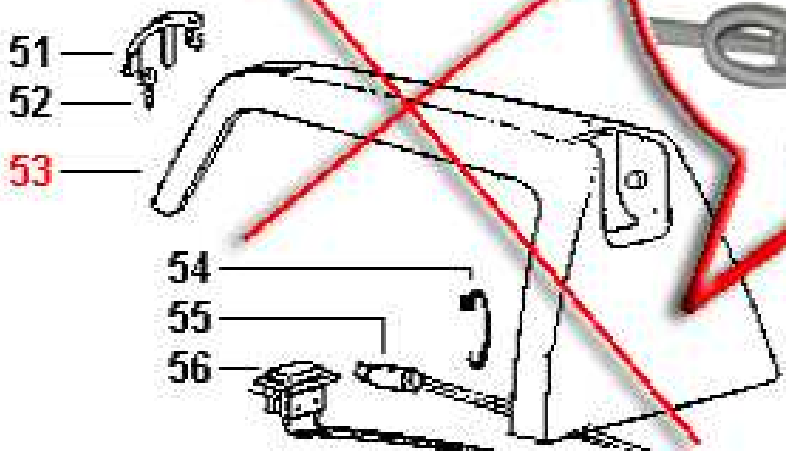

INFO-043

INFO-043

onibile  
 ble  
 nibile  
 igbar  
 nível  
 sponibile

**DATI TECNICI - DATES TECHNIQUES - TECHNICAL DATA**

Capacità caldaia Capacité boiler Capacity boiler	Piastra Plaque Plate	Regolazione Réglage Adjustment	Potenza caldaia Puissance boiler Power boiler	Potenza Puissance Power
Litri	Inox	No	1000 W	75