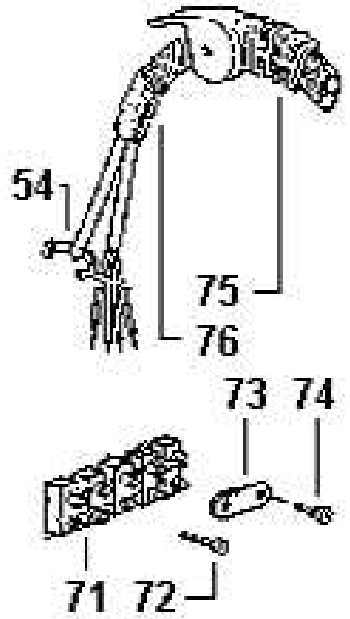

INFO-043

INFO-043

onibile  
 ble  
 nibile  
 igbar  
 nível  
 sponibile

**DATI TECNICI - DATES TECHNIQUES - TECHNICAL DATA**

Capacità caldaia Capacité boiler Capacity boiler	Piastra Plaque Plate	Regolazione Réglage Adjustment	Potenza caldaia Puissance boiler Power boiler	Potenza Puissance Power
Litri	Inox	No	1000 W	75