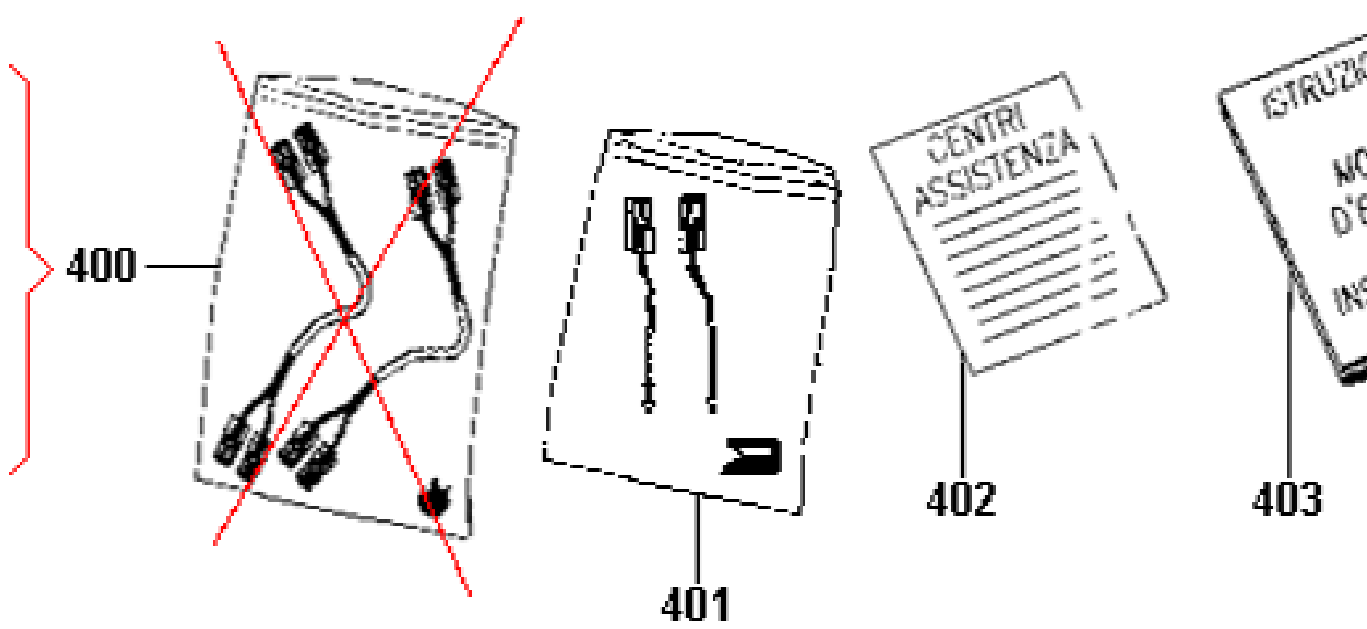

disponibile  
 disponible  
 disponible  
 verfügbar  
 disponible  
 disponible

**DATI TECNICI - DATES TECHNIQUES - TECHNICAL DATA**

Caldaia Boiler Boiler	Piastra Plaque Plate	Regolazione Réglage Adjustment	Potenza caldaia Puissance boiler Power boiler	Potenza Puissance Power
Litri	Alluminio Aluminium Aluminium	No	1000 W	75