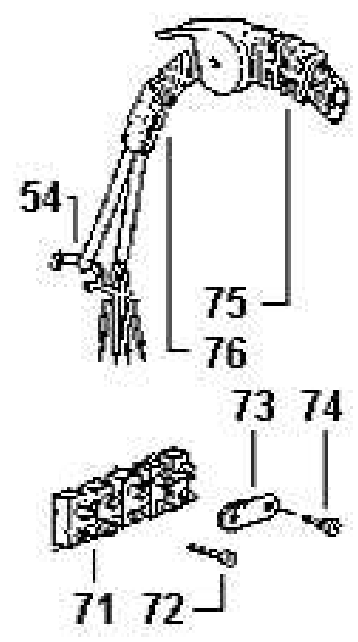

INFO-043

INFO-043

disponibile
 disponible
 disponible
 verfügbar
 disponível
 disponible

400

401

402

403

404

405

406

407

408

DATI TECNICI - DATES TECHNIQUES - TECHNICAL DATA

Caldaia Cuve Boiler	Piastra Plaque Plate	Regolazione Réglage Adjustment	Potenza caldaia Puissance boiler Power boiler	Potenza Puissance Power
litri	Inox	No	1000 W	750