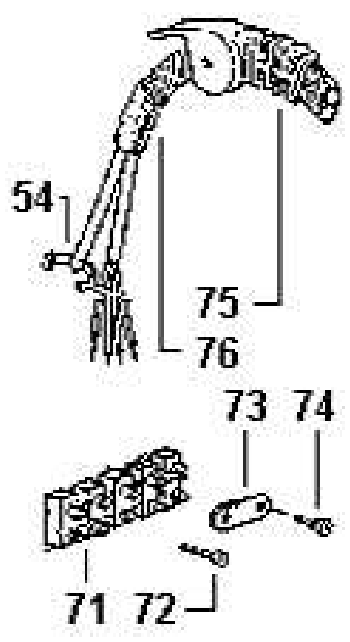

INFO-043

INFO-043

disponibile
 disponible
 disponible
 verfügbar
 disponível
 disponible

400

401

402

403

404

405

406

407

408

DATI TECNICI - DATES TECHNIQUES - TECHNICAL DATA

Caldaia Cuve Boiler	Piastra Plaque Plate	Regolazione Réglage Adjustment	Potenza caldaia Puissance boiler Power boiler	Potenza Puissance Power
litri	Inox	No	1000 W	750