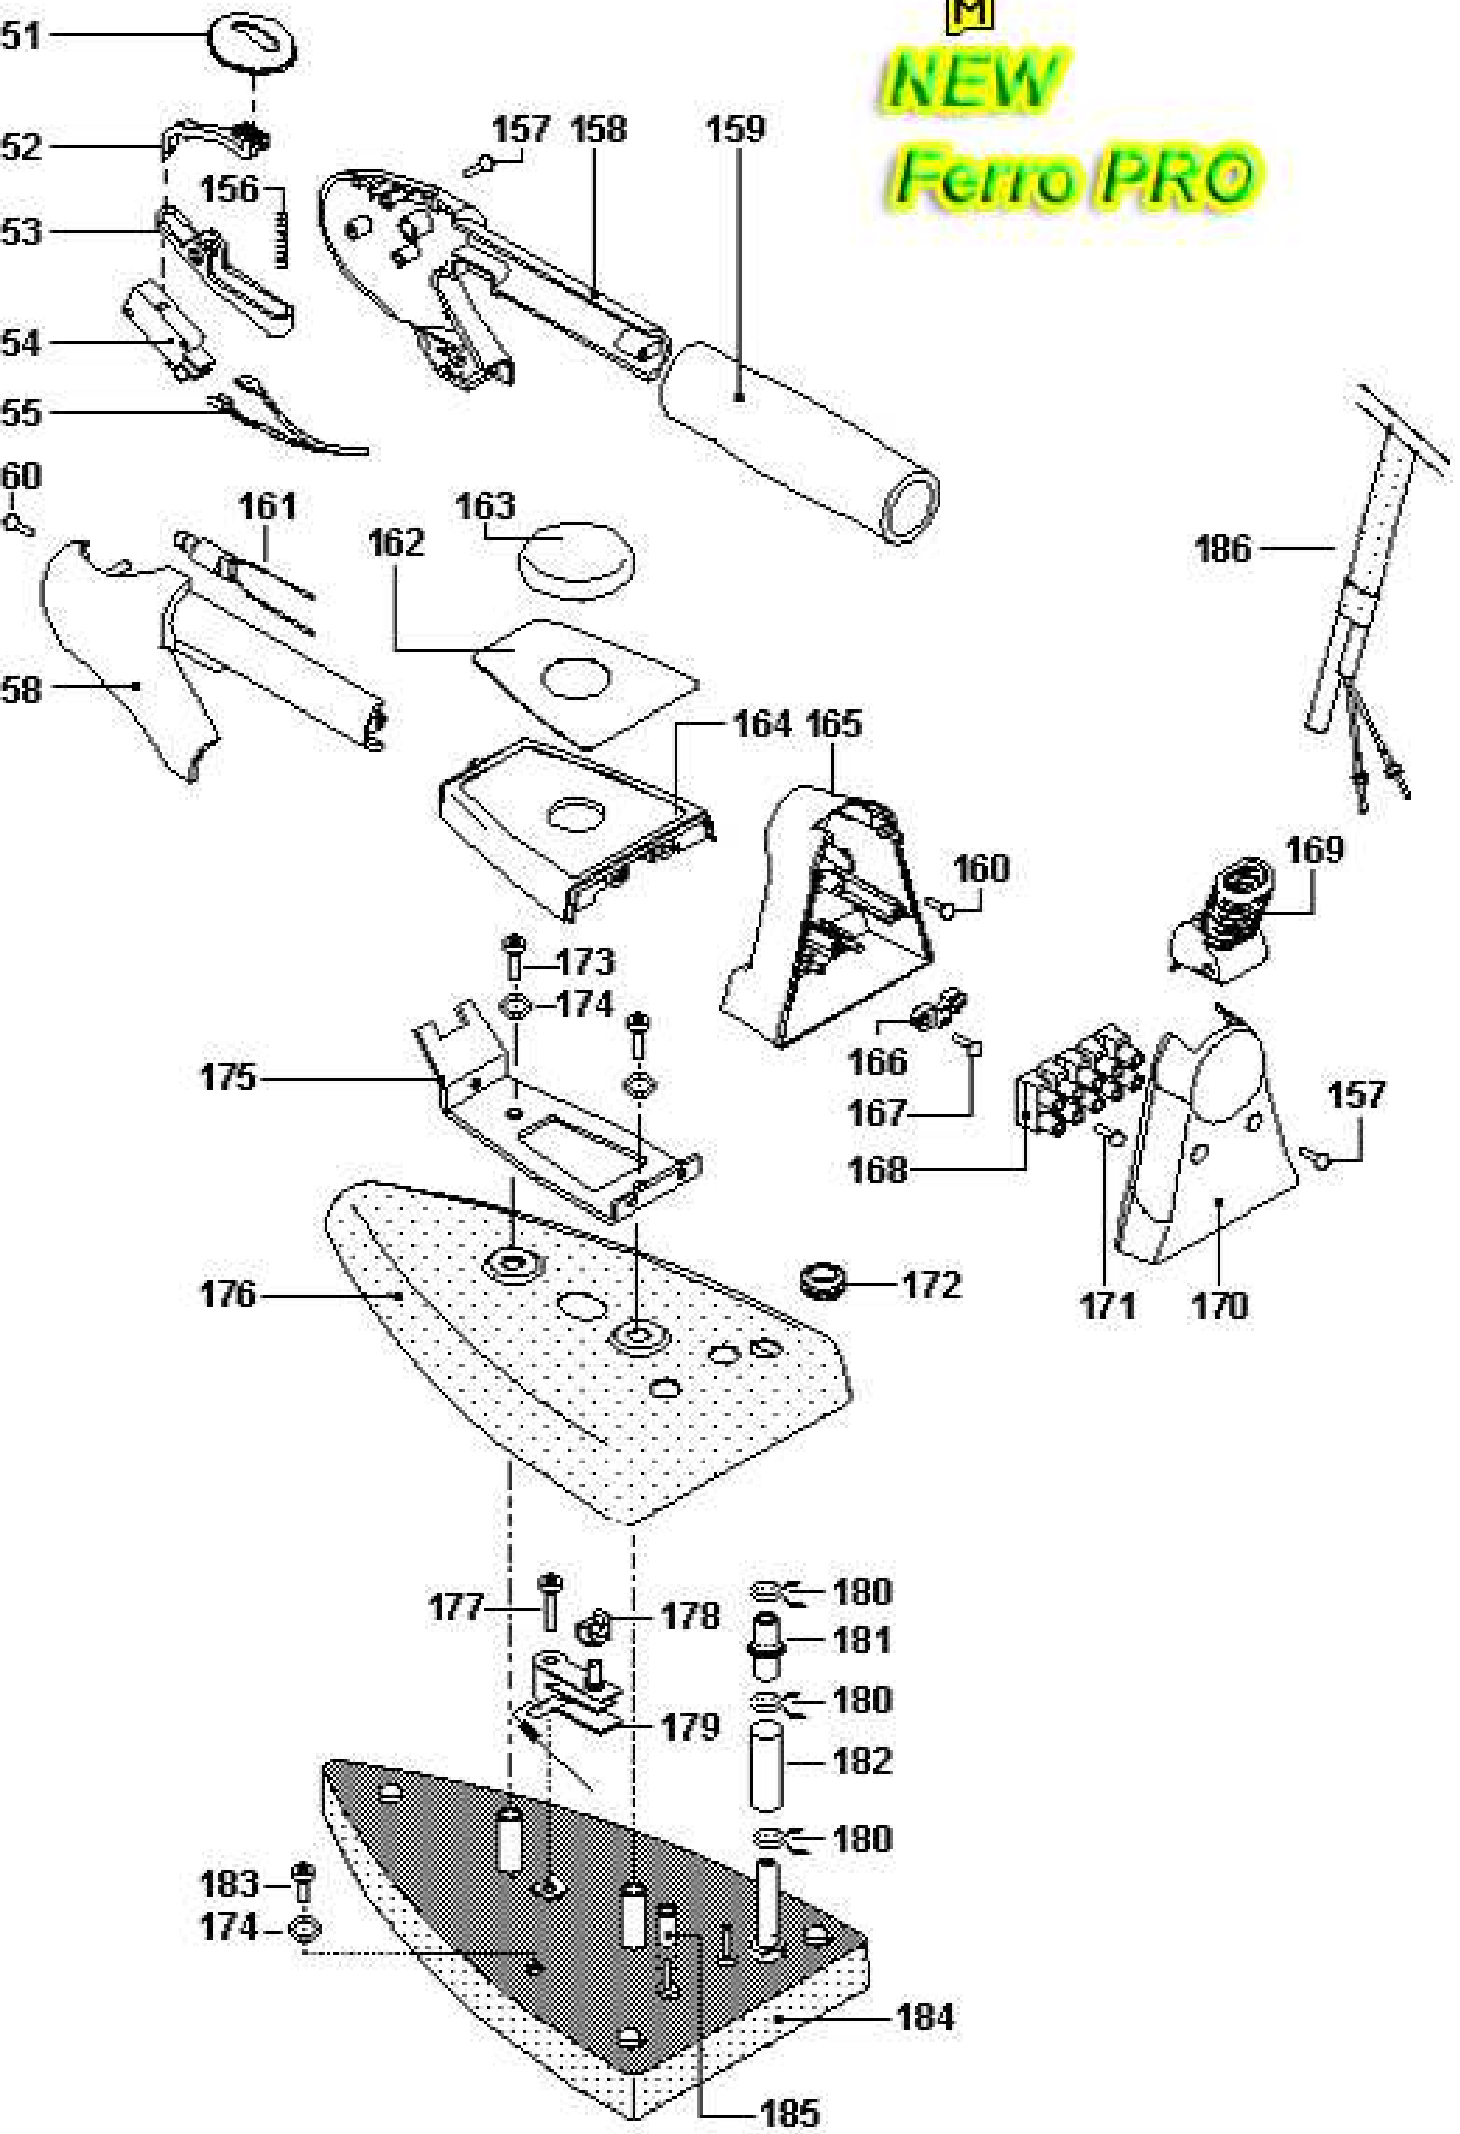

M
NEW
Ferro PRO

DATI TECNICI - DATES TECHNIQUES - TECHNICAL DATA

Alimentazione Alimentation Voltage	Piastra Plaque Plate	Potenza caldaia Puissance chaudiere Boiler power	Potenza ferro Puissance fer Iron power
230V - 50 Hz	Alluminio Aluminium Aluminium	1500 W	750 W