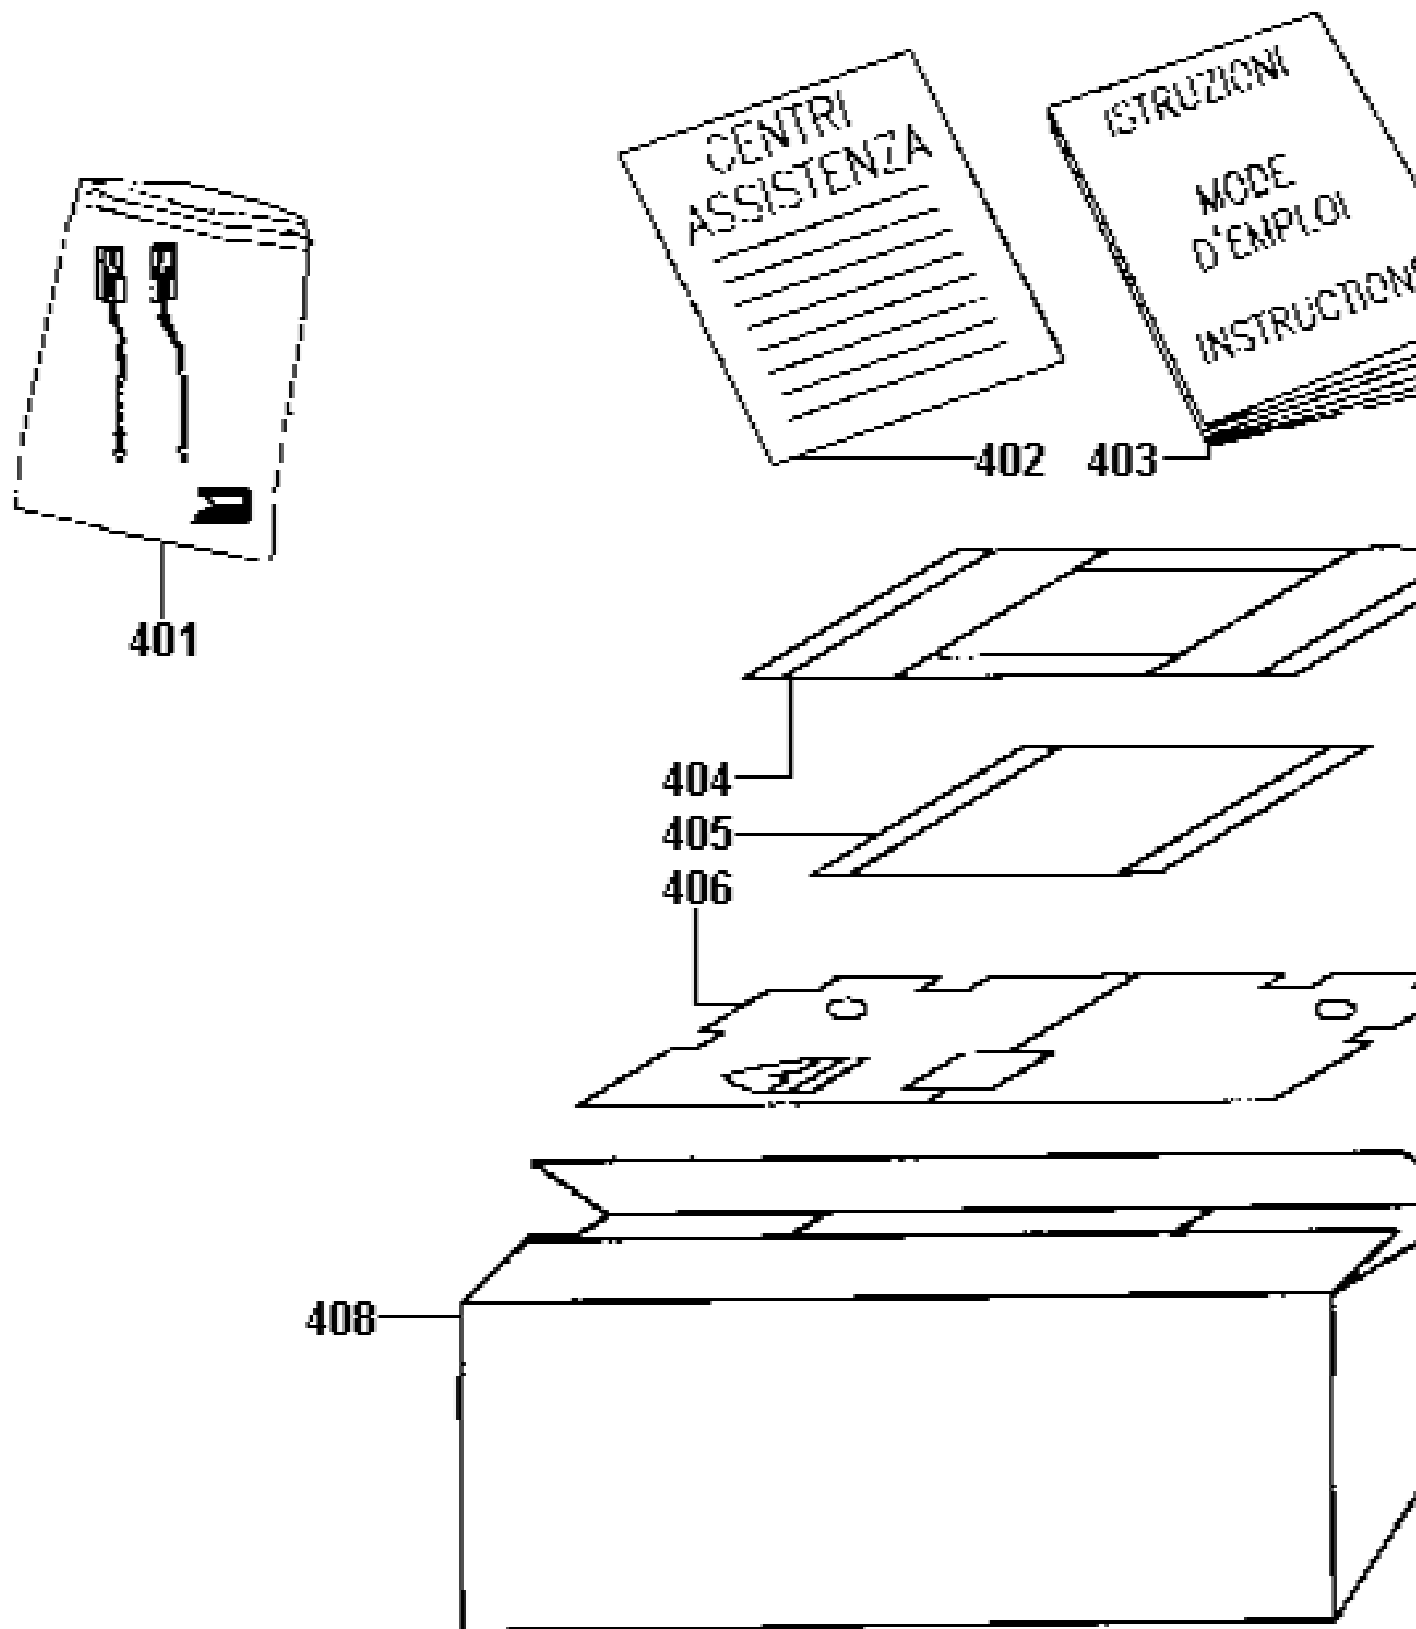

M
NEW
Ferro PRO

DATI TECNICI - DATES TECHNIQUES - TECHNICAL DATA

Alimentazione Alimentation Voltage	Piastra Plaque Plate	Potenza caldaia Puissance chaudiere Boiler power	Potenza ferro Puissance fer Iron power
230V - 50 Hz	Alluminio Aluminium Aluminium	1500 W	750 W