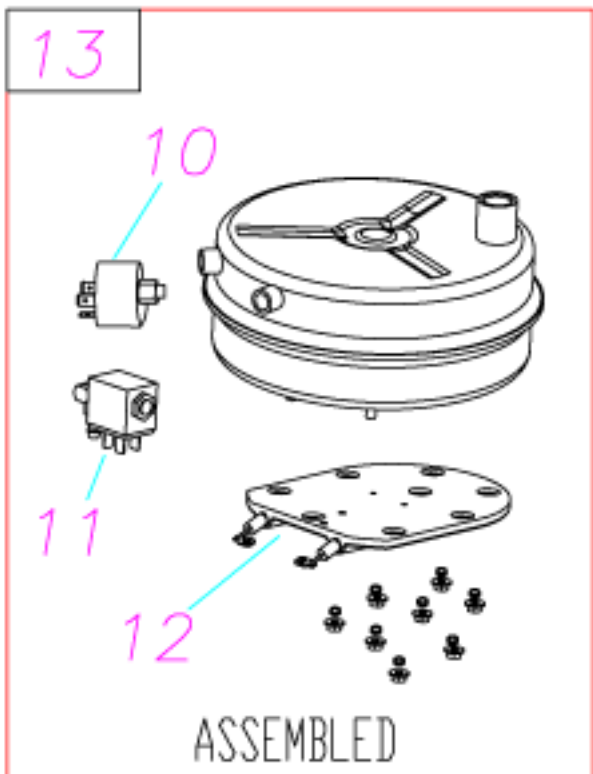

13

Posizione	Codice	Descrizione
1	AT2136000300	ASS.FERRO FMS 220-240V 850W X
3	AT2136000900	ASS.TAPPO DI SICUR.6256-6256/4
4	AT2135590200	GUARNIZIONE TAPPO 6256-6257 NE
5	AT2135502900	MISURINO SSE9/SSE10
10	AT2111430170	PRESSOSTATO JIAYIN JYYL - 3.0
11	AT2131400040	ELETTROVALVOLA 6257
12	AT2135780100	RESISTENZA CALDAIA 6256
13	AT2136002400	ASS.CALDAIA COMPL. 6256
14	AT2131420030	TERMOSTATO 6256 160øC
15	AT2135501700	SUPPORTO FERRO 6256
16	AT2135530500	CORPO SUP.6256 BIANCO SER.AR
17	AT2135501400	SEMIGUSCIO INF.6256
18	AT2135760100	INTERRUTTORE ON OFF 6256
19	AT2136002800	ASS.CABLAGGIO 6256
20	AT2136003400	ASS.CAVO ACCOPPIATO 6276-6277