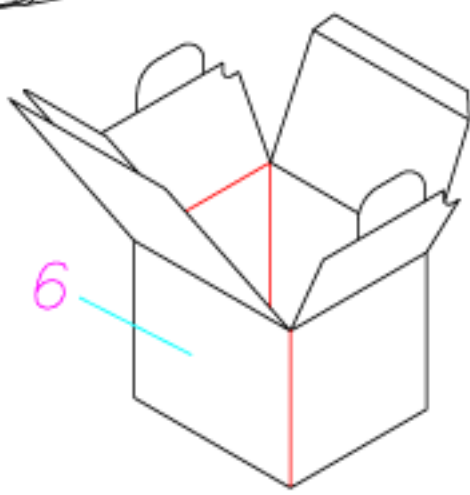

13

Posizione	Codice	Descrizione
1	AT2136000300	ASS.FERRO FMS 220-240V 850W X
3	AT2136000900	ASS.TAPPO DI SICUR.6256-6256/4
4	AT2135590200	GUARNIZIONE TAPPO 6256-6257 NE
5	AT2135502900	MISURINO SSE9/SSE10
10	AT2111430170	PRESSOSTATO JIAYIN JYYL - 3.0
11	AT2131400040	ELETTROVALVOLA 6257
12	AT2135780100	RESISTENZA CALDAIA 6256
13	AT2136002400	ASS.CALDAIA COMPL. 6256
14	AT2131420030	TERMOSTATO 6256 160øC
15	AT2135501700	SUPPORTO FERRO 6256
16	AT2135530500	CORPO SUP.6256 BIANCO SER.AR
17	AT2135501400	SEMIGUSCIO INF.6256
18	AT2135760100	INTERRUTTORE ON OFF 6256
19	AT2136002800	ASS.CABLAGGIO 6256
20	AT2136003400	ASS.CAVO ACCOPPIATO 6276-6277