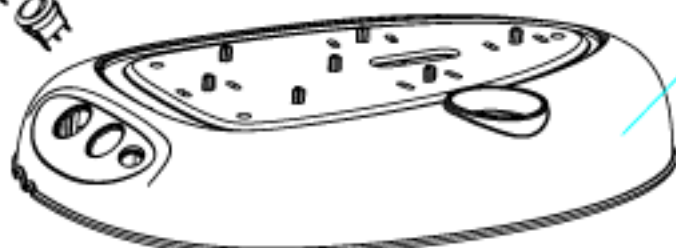

13

Posizione	Codice	Descrizione
1	AT2136000300	ASS.FERRO FMS 220-240V 850W X
3	AT2136000900	ASS.TAPPO DI SICUR.6256-6256/4
4	AT2135590200	GUARNIZIONE TAPPO 6256-6257 NE
5	AT2135502900	MISURINO SSE9/SSE10
10	AT2111430170	PRESSOSTATO JIAYIN JYYL - 3.0
11	AT2131400040	ELETTROVALVOLA 6257
12	AT2135780100	RESISTENZA CALDAIA 6256
13	AT2136002400	ASS.CALDAIA COMPL. 6256
14	AT2131420030	TERMOSTATO 6256 160øC
15	AT2135501700	SUPPORTO FERRO 6256
16	AT2135530500	CORPO SUP.6256 BIANCO SER.AR
17	AT2135501400	SEMIGUSCIO INF.6256
18	AT2135760100	INTERRUTTORE ON OFF 6256
19	AT2136002800	ASS.CABLAGGIO 6256
20	AT2136003400	ASS.CAVO ACCOPPIATO 6276-6277