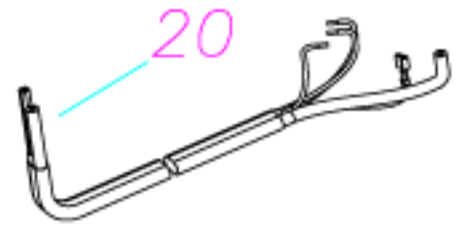

13

Posizione	Codice	Descrizione
1	AT2136000300	ASS.FERRO FMS 220-240V 850W X
3	AT2136000900	ASS.TAPPO DI SICUR.6256-6256/4
4	AT2135590200	GUARNIZIONE TAPPO 6256-6257 NE
5	AT2135502900	MISURINO SSE9/SSE10
10	AT2111430170	PRESSOSTATO JIAYIN JYYL - 3.0
11	AT2131400040	ELETTROVALVOLA 6257
12	AT2135780100	RESISTENZA CALDAIA 6256
13	AT2136002400	ASS.CALDAIA COMPL. 6256
14	AT2131420030	TERMOSTATO 6256 160øC
15	AT2135501700	SUPPORTO FERRO 6256
16	AT2135530500	CORPO SUP.6256 BIANCO SER.AR
17	AT2135501400	SEMIGUSCIO INF.6256
18	AT2135760100	INTERRUTTORE ON OFF 6256
19	AT2136002800	ASS.CABLAGGIO 6256
20	AT2136003400	ASS.CAVO ACCOPPIATO 6276-6277