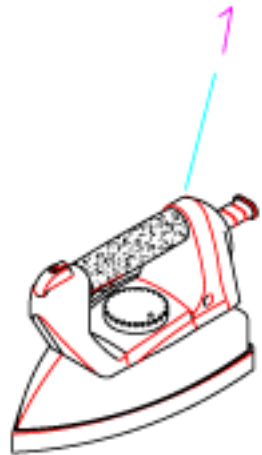

13

Posizione	Codice	Descrizione
1	AT2136000300	ASS.FERRO FMS 220-240V 850W X
3	AT2136000900	ASS.TAPPO DI SICUR.6256-6256/4
4	AT2135590200	GUARNIZIONE TAPPO 6256-6257 NE
5	AT2135502900	MISURINO SSE9/SSE10
10	AT2111430170	PRESSOSTATO JIAYIN JYYL - 3.0
11	AT2131400040	ELETTROVALVOLA 6257
12	AT2135780100	RESISTENZA CALDAIA 6256
13	AT2136002400	ASS.CALDAIA COMPL. 6256
14	AT2131420030	TERMOSTATO 6256 160øC
15	AT2135501700	SUPPORTO FERRO 6256
16	AT2135530500	CORPO SUP.6256 BIANCO SER.AR
17	AT2135501400	SEMIGUSCIO INF.6256
18	AT2135760100	INTERRUTTORE ON OFF 6256
19	AT2136002800	ASS.CABLAGGIO 6256
20	AT2136003400	ASS.CAVO ACCOPPIATO 6276-6277