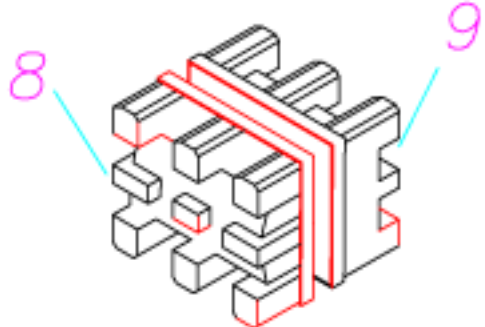

13

Posizione	Codice	Descrizione
1	AT2136000300	ASS.FERRO FMS 220-240V 850W X
3	AT2136000900	ASS.TAPPO DI SICUR.6256-6256/4
4	AT2135590200	GUARNIZIONE TAPPO 6256-6257 NE
5	AT2135502900	MISURINO SSE9/SSE10
10	AT2111430170	PRESSOSTATO JIAYIN JYYL - 3.0
11	AT2131400040	ELETTROVALVOLA 6257
12	AT2135780100	RESISTENZA CALDAIA 6256
13	AT2136002400	ASS.CALDAIA COMPL. 6256
14	AT2131420030	TERMOSTATO 6256 160øC
15	AT2135501700	SUPPORTO FERRO 6256
16	AT2135530500	CORPO SUP.6256 BIANCO SER.AR
17	AT2135501400	SEMIGUSCIO INF.6256
18	AT2135760100	INTERRUTTORE ON OFF 6256
19	AT2136002800	ASS.CABLAGGIO 6256
20	AT2136003400	ASS.CAVO ACCOPPIATO 6276-6277