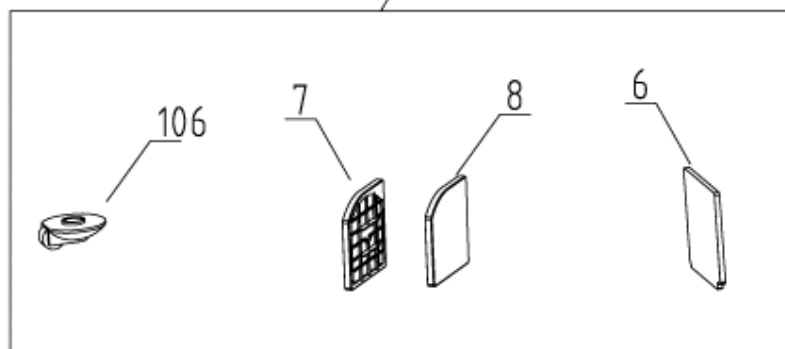

105

1

2

5

103

106

7

8

6

100

104

101

102

4

3