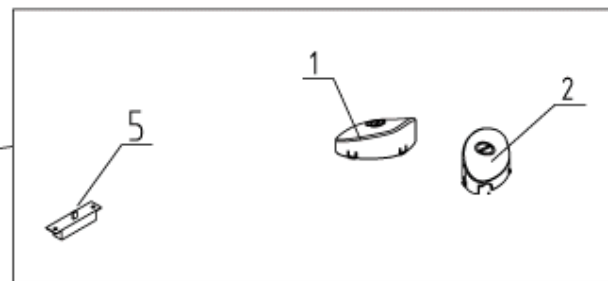

105

1

2

5

103

106

7

8

6

100

104

101

102

4

3