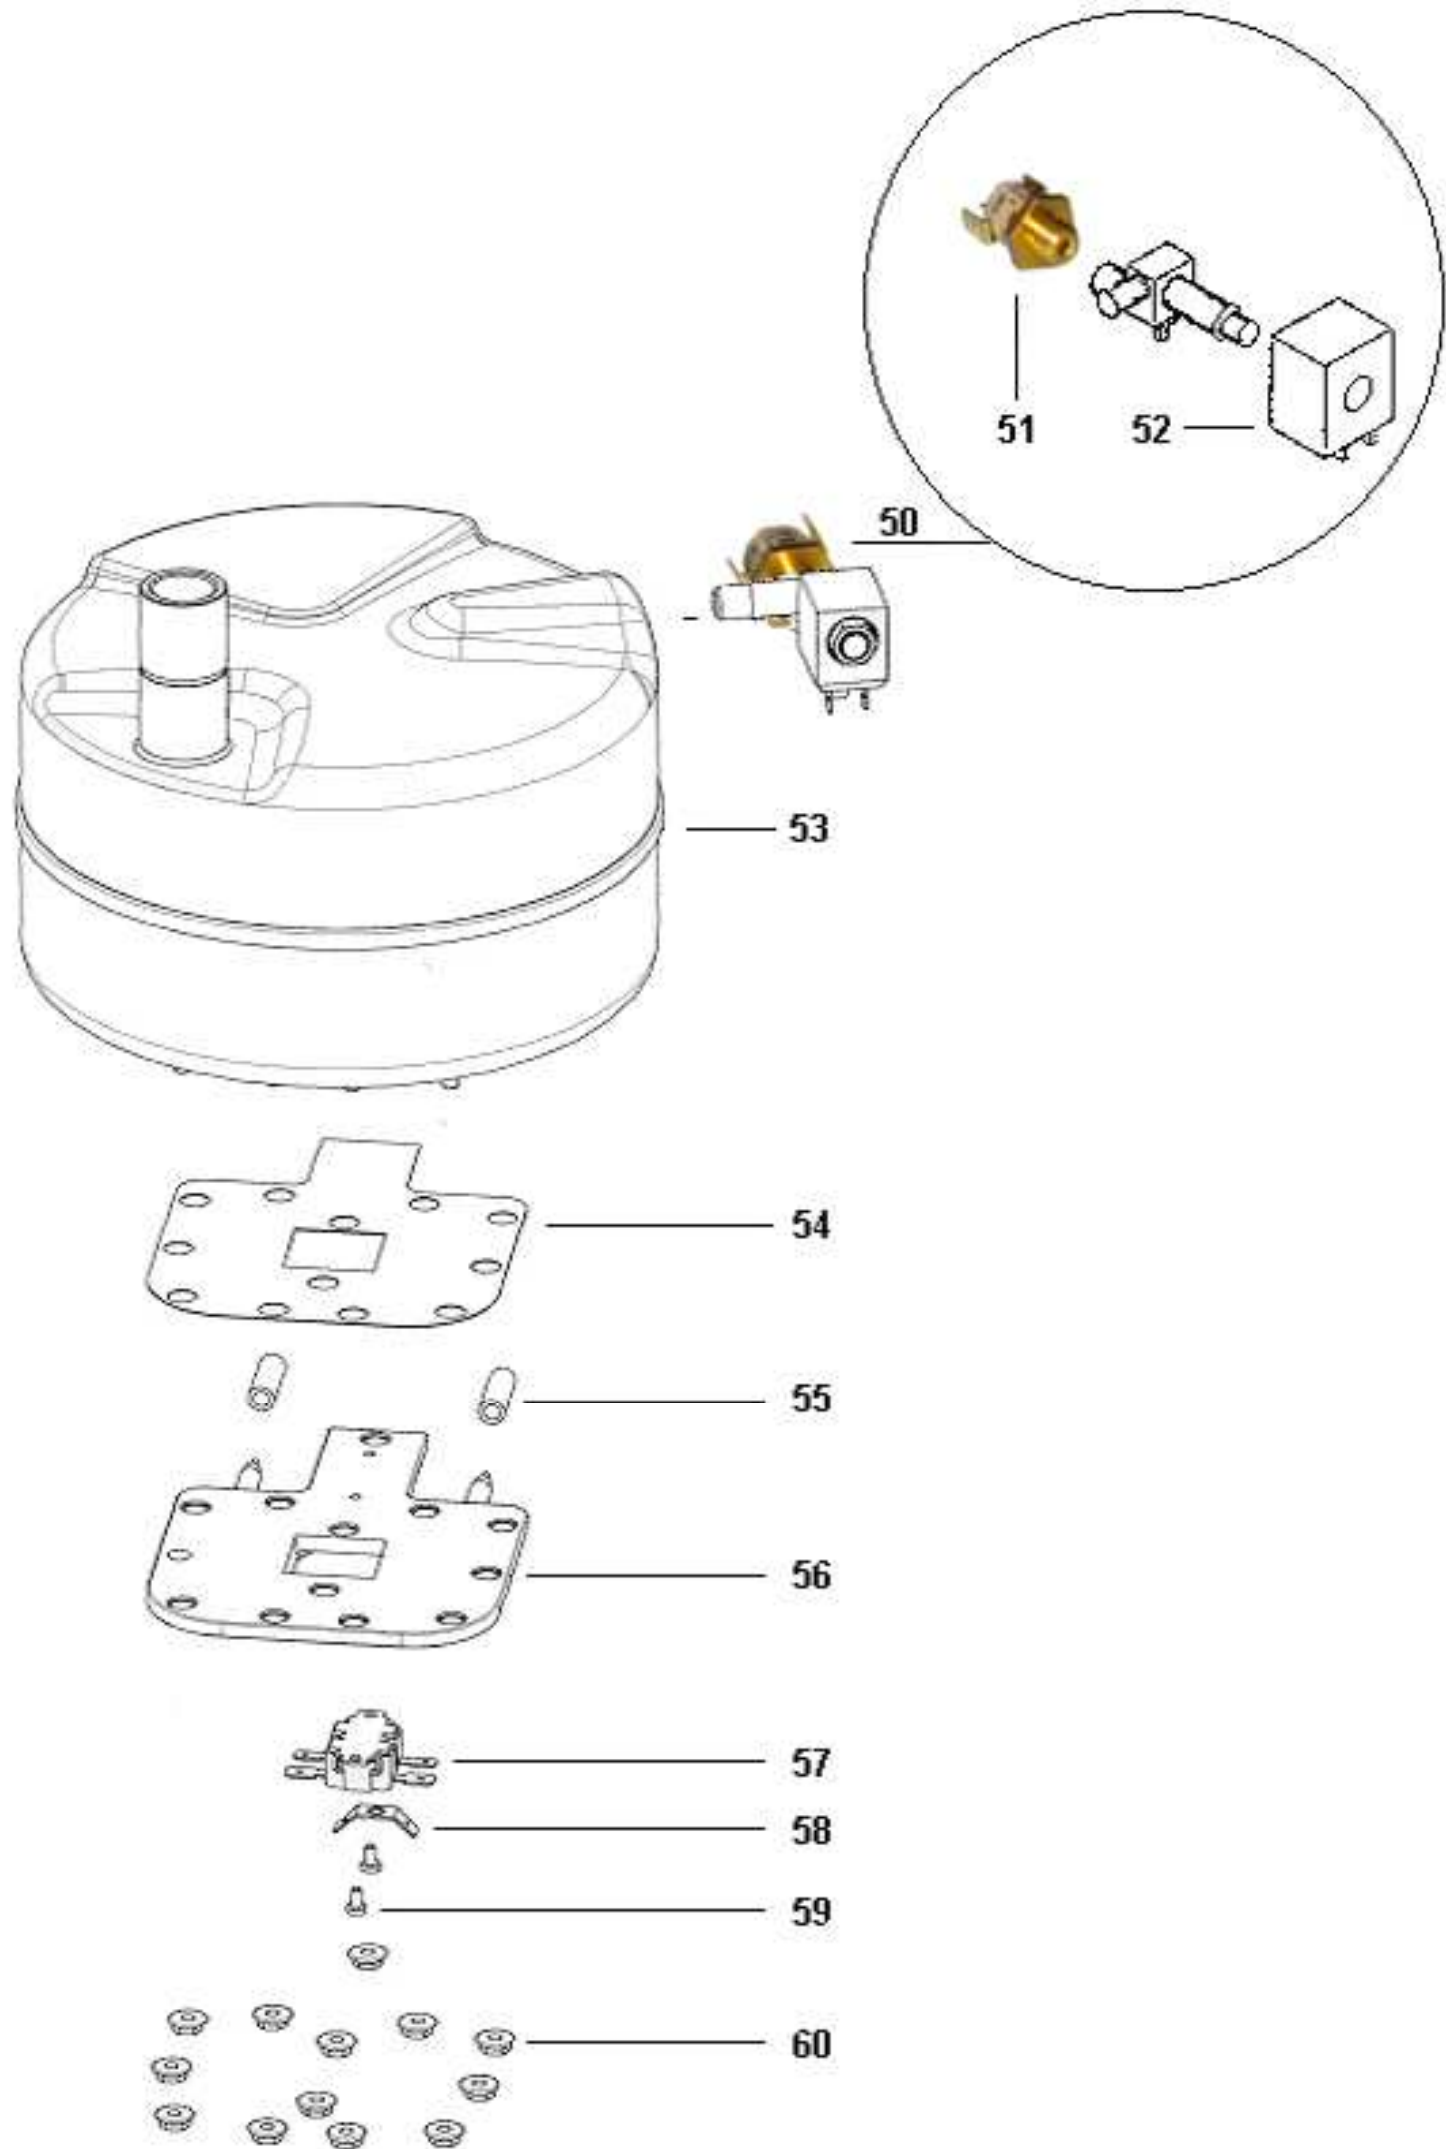

Nuovo ripiano con staffa di tenuta caldaia

New shelf bracket holding the boiler

Nouveau support d'étagère tenant la chaudière

New Regal Halterung hält den Kessel

Soporte de estante nuevo la celebración de la caldera

Suporte de prateleira nova holding da caldeira

30

33

34

SLDB2336

SLDB2566

60 SLDB2568

70 SLDB2565