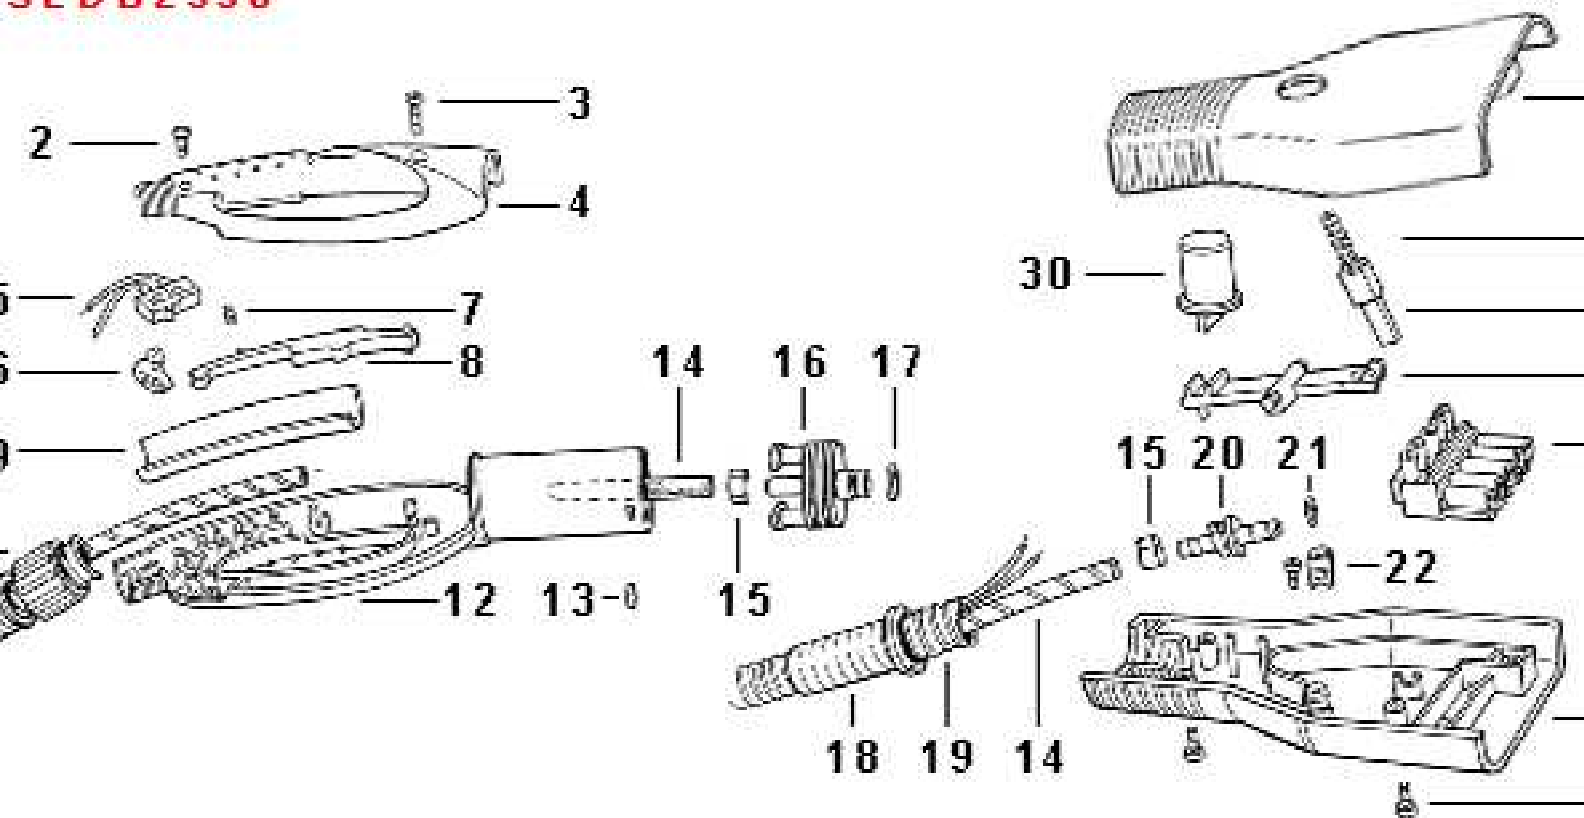

Nuovo ripiano con staffa di tenuta caldaia

New shelf bracket holding the boiler

Nouveau support d'étagère tenant la chaudière

New Regal Halterung hält den Kessel

Soporte de estante nuevo la celebración de la caldera

Suporte de prateleira nova holding da caldeira

30

33

34

SLDB2336

SLDB2566

60 SLDB2568

70 SLDB2565