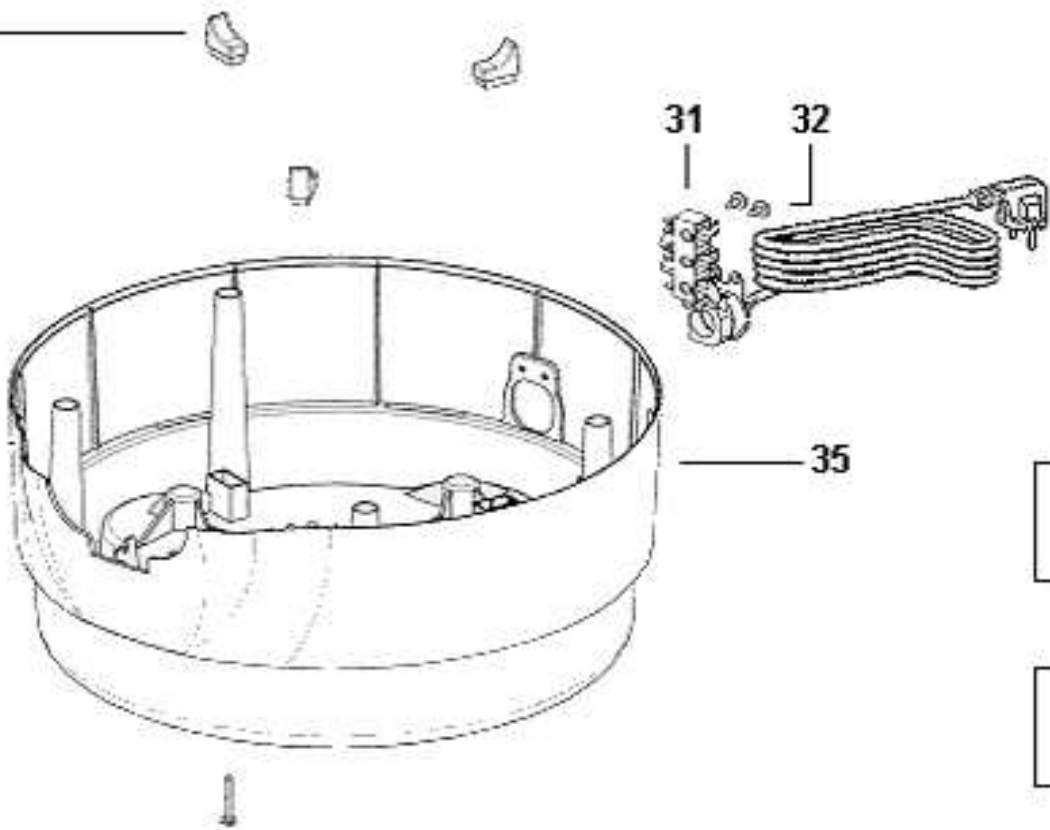

Nuovo ripiano con staffa di tenuta caldaia

New shelf bracket holding the boiler

Nouveau support d'étagère tenant la chaudière

New Regal Halterung hält den Kessel

Soporte de estante nuevo la celebración de la caldera

Suporte de prateleira nova holding da caldeira

30

33

34

SLDB2336

SLDB2566

60 SLDB2568

70 SLDB2565