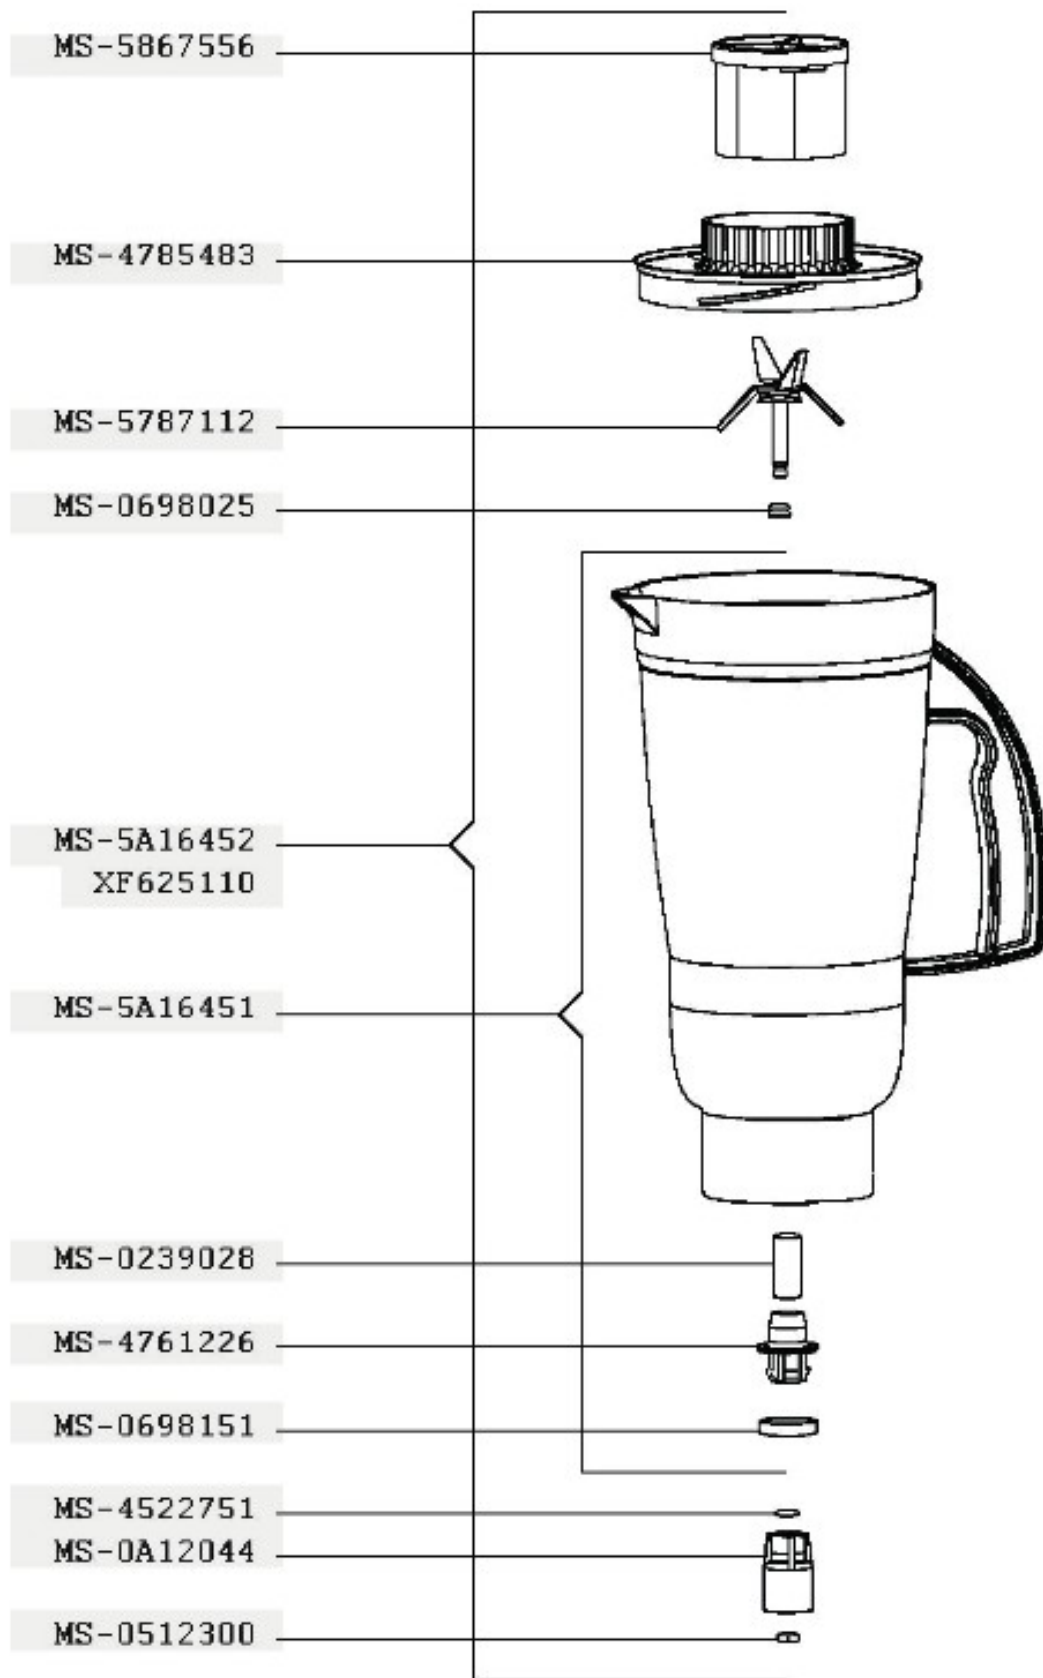

MS-0A16471

MS-0A16473

MS-0A16472

MS-0A16015

MS-0A16235

Moulinex

**QA205110/700**  
3,5L

Moulinex