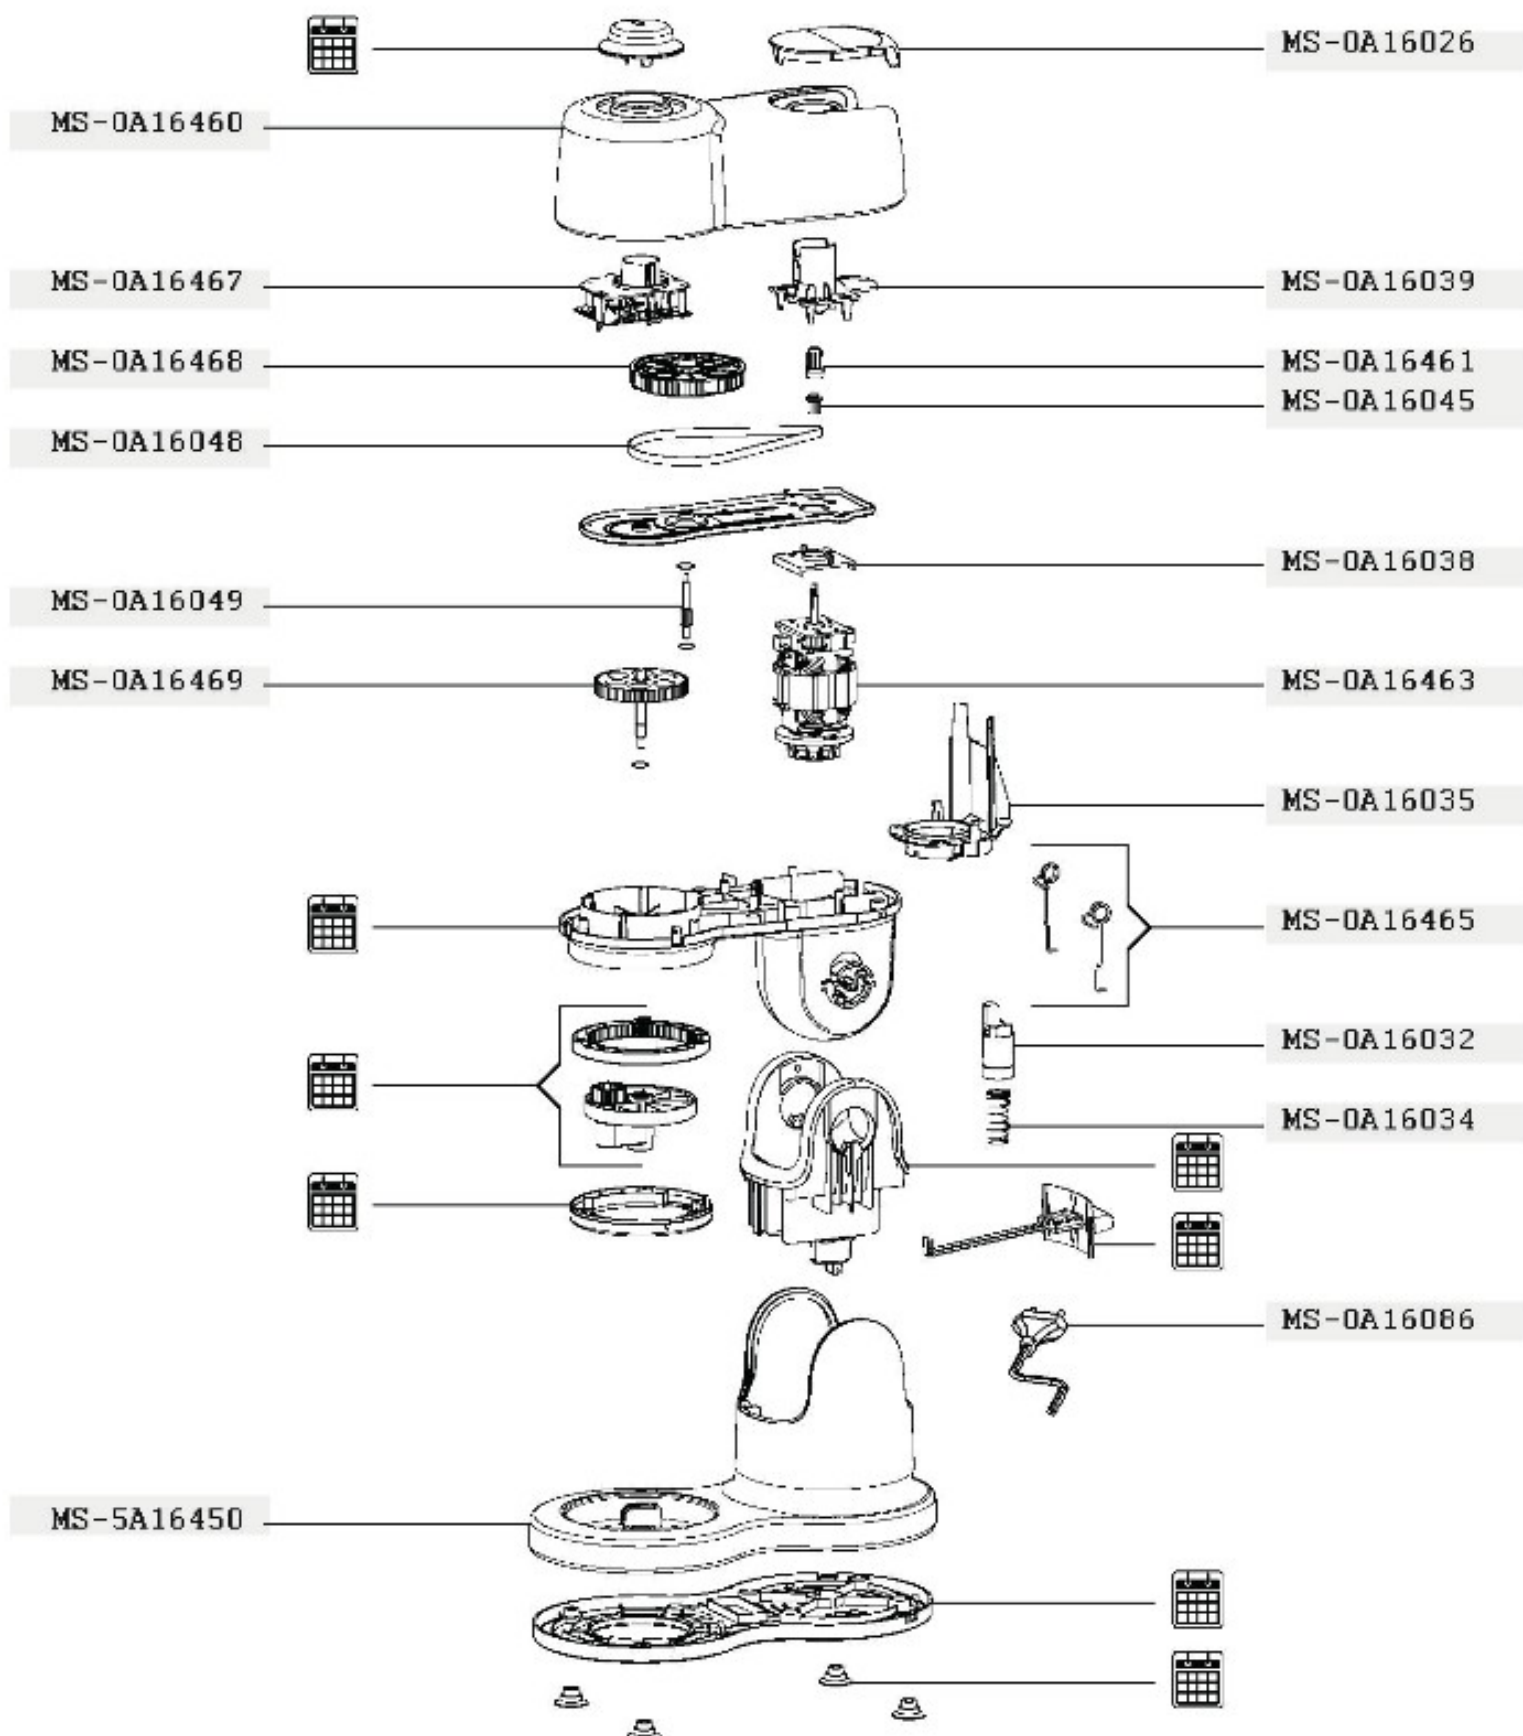

MS-4A16101

MS-0A16102

Moulinex

# QA205110/700

3,5L

Moulinex

QA205110/700

3,5L

MS-0A16480

MS-0A16481

MS-0A16485

MS-0A16471

MS-0A16473

MS-0A16472

MS-0A16015

MS-0A16235

Moulinex

**QA205110/700**  
3,5L

Moulinex

**QA205110/700**  
3,5L