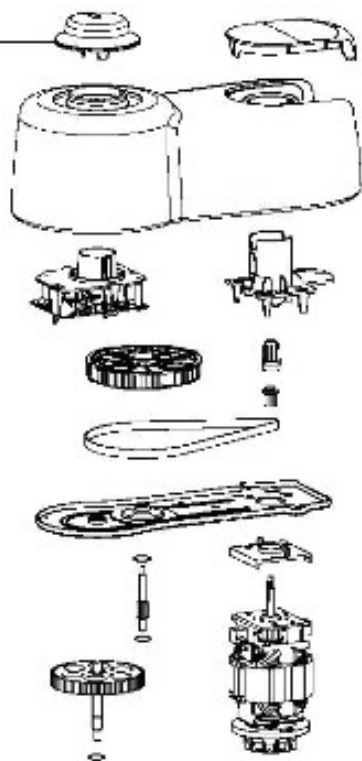

# QA205110/700

3,5L

Moulinex

QA205110/700

3,5L

MS-0A16480

MS-0A16481

MS-0A16485