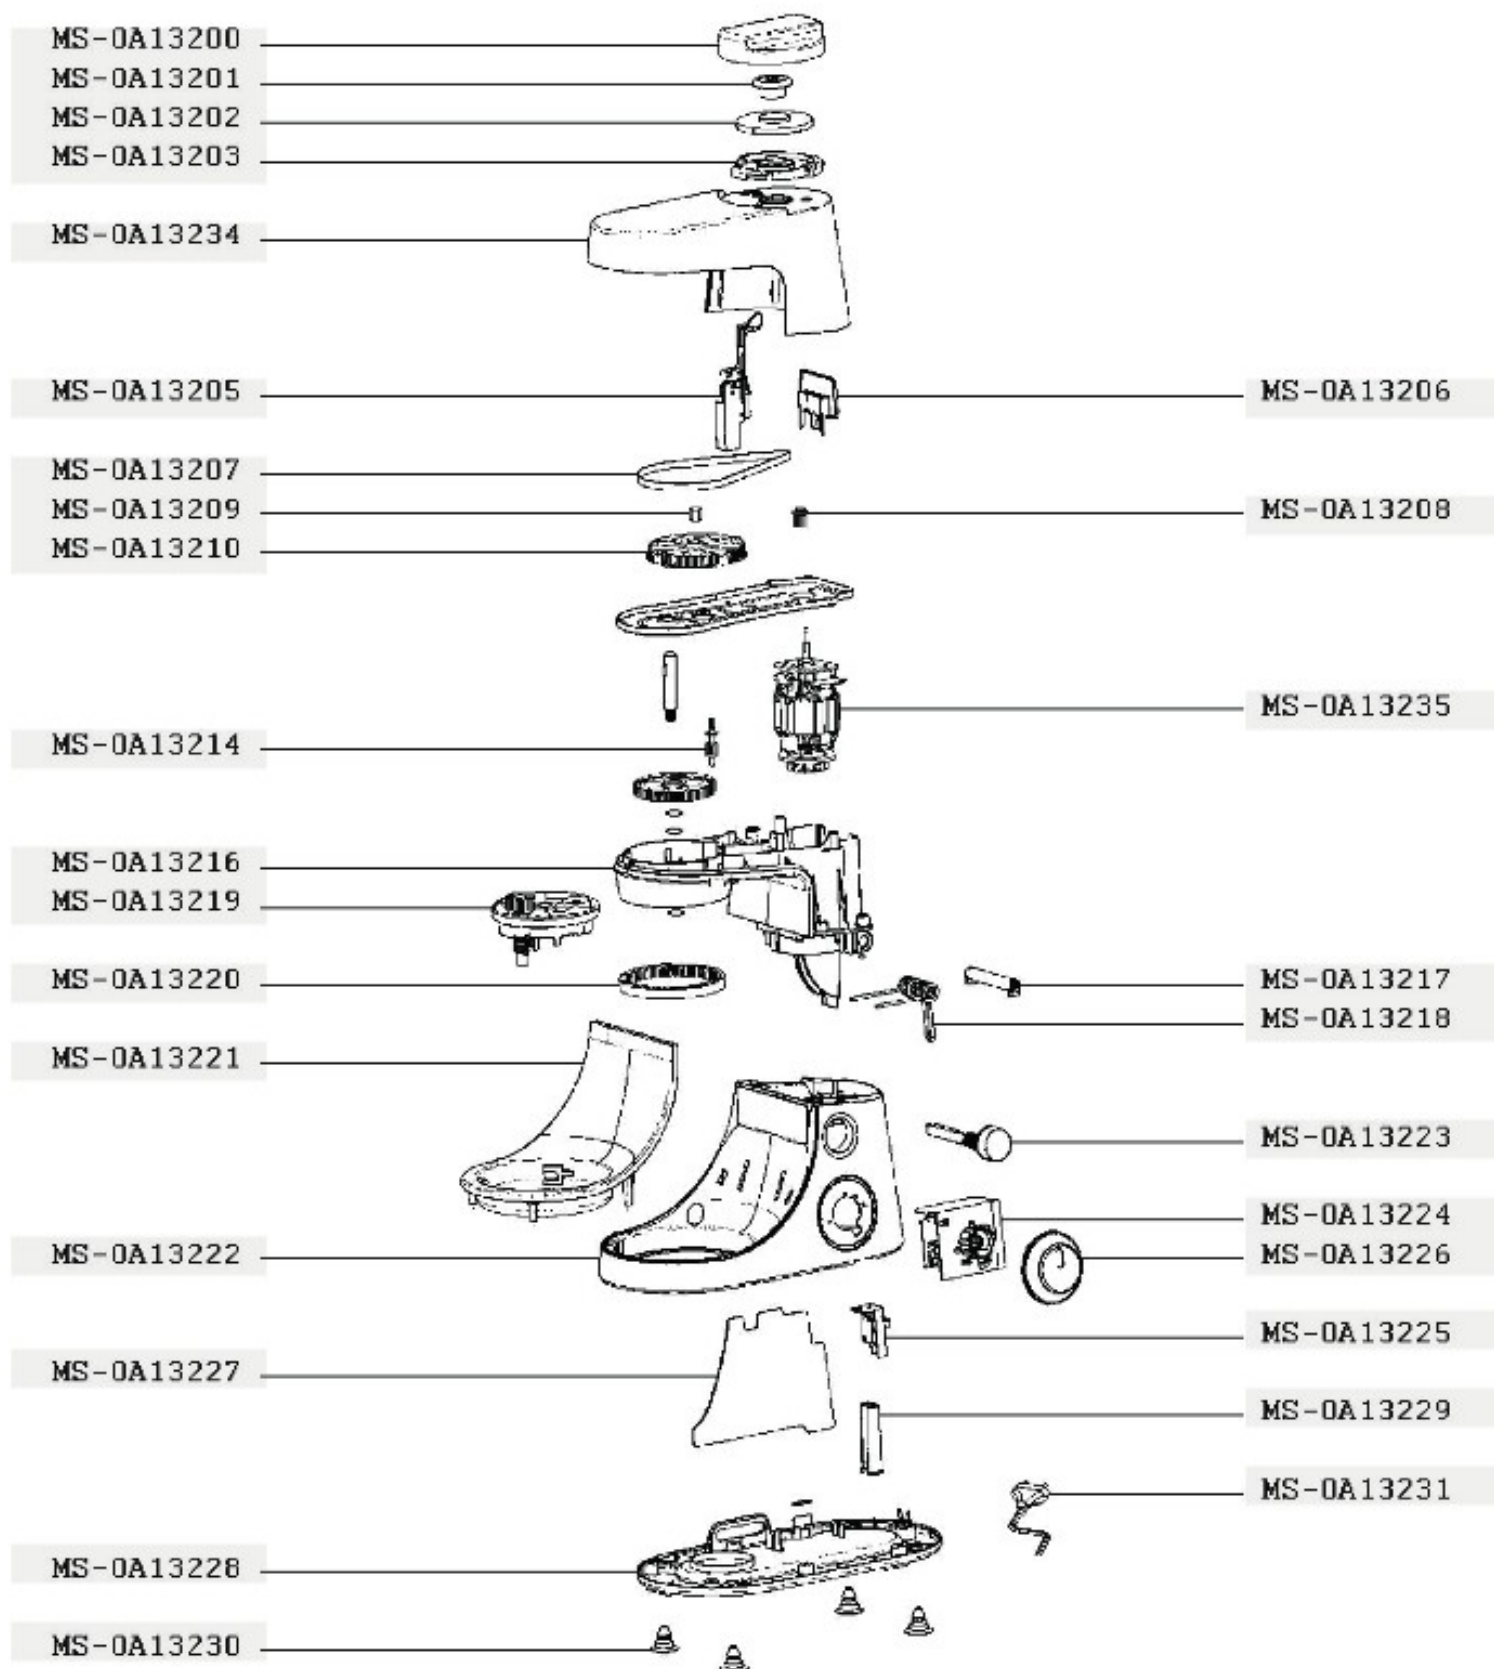

Moulinex

QA403GB1/6R0

Moulinex

QA403GB1/6R0

MS-0A13240

MS-0A13243

MS-0A13244

MS-0A13242

MS-0A13254

MS-0A13255

MS-0A13256

MS-0A13257

Moulinex

QA403GB1/6R0

MS-0A13301

MS-0A13302