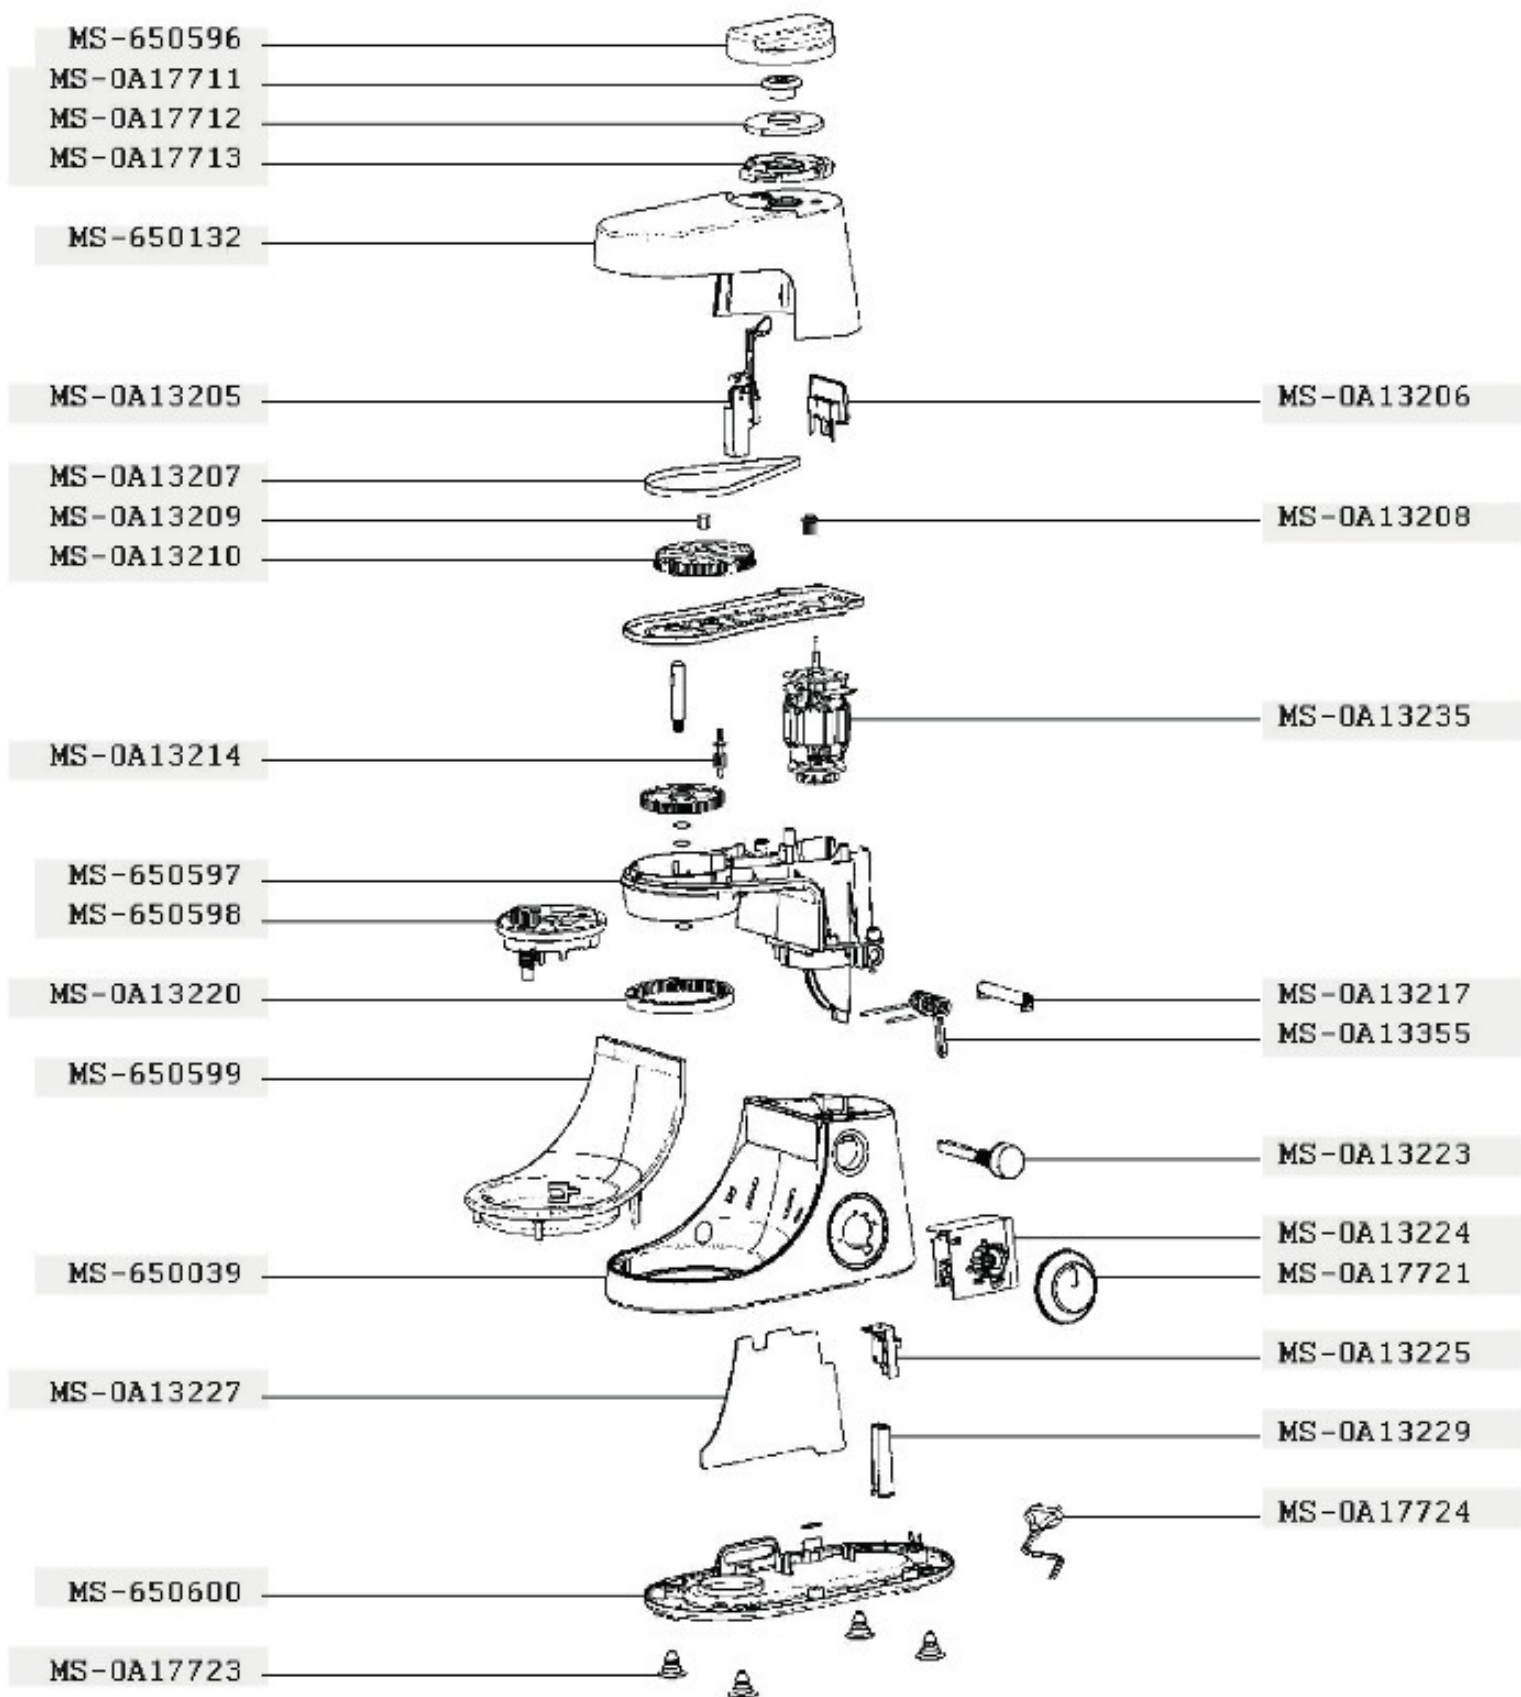

QA4081B1/6R1

Moulinex

QA4081B1/6R1

MS-0A13240

MS-0A17735

MS-0A13244

MS-0A13242

MS-0A13241

Moulinex

QA4081B1/6R1