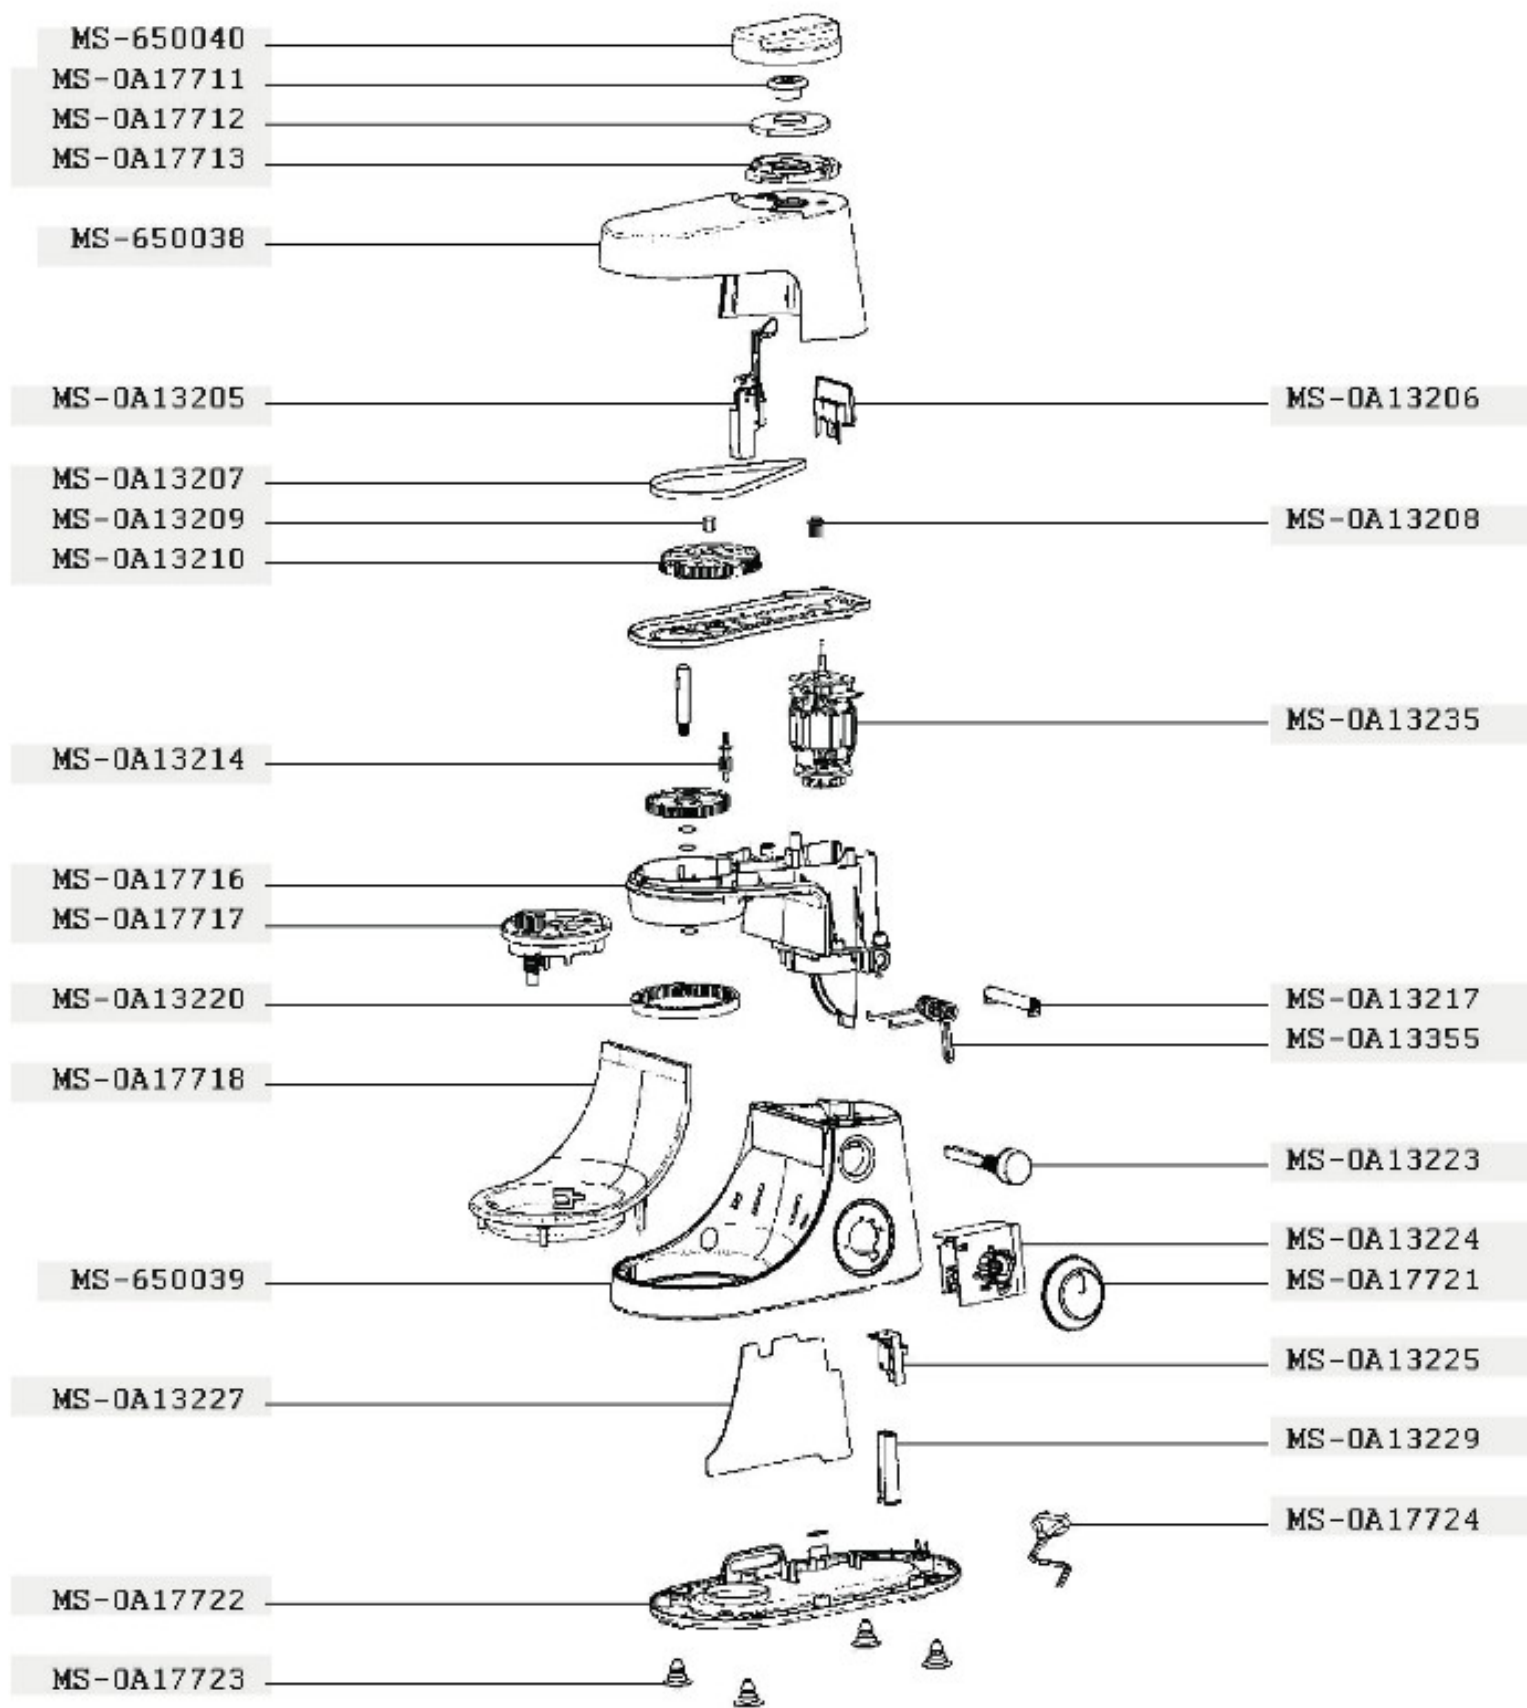

QA4131B1/6R1

Moulinex

QA4131B1/6R1

MS-0A13240

MS-0A17735

MS-0A13244

MS-0A13242

MS-0A13241