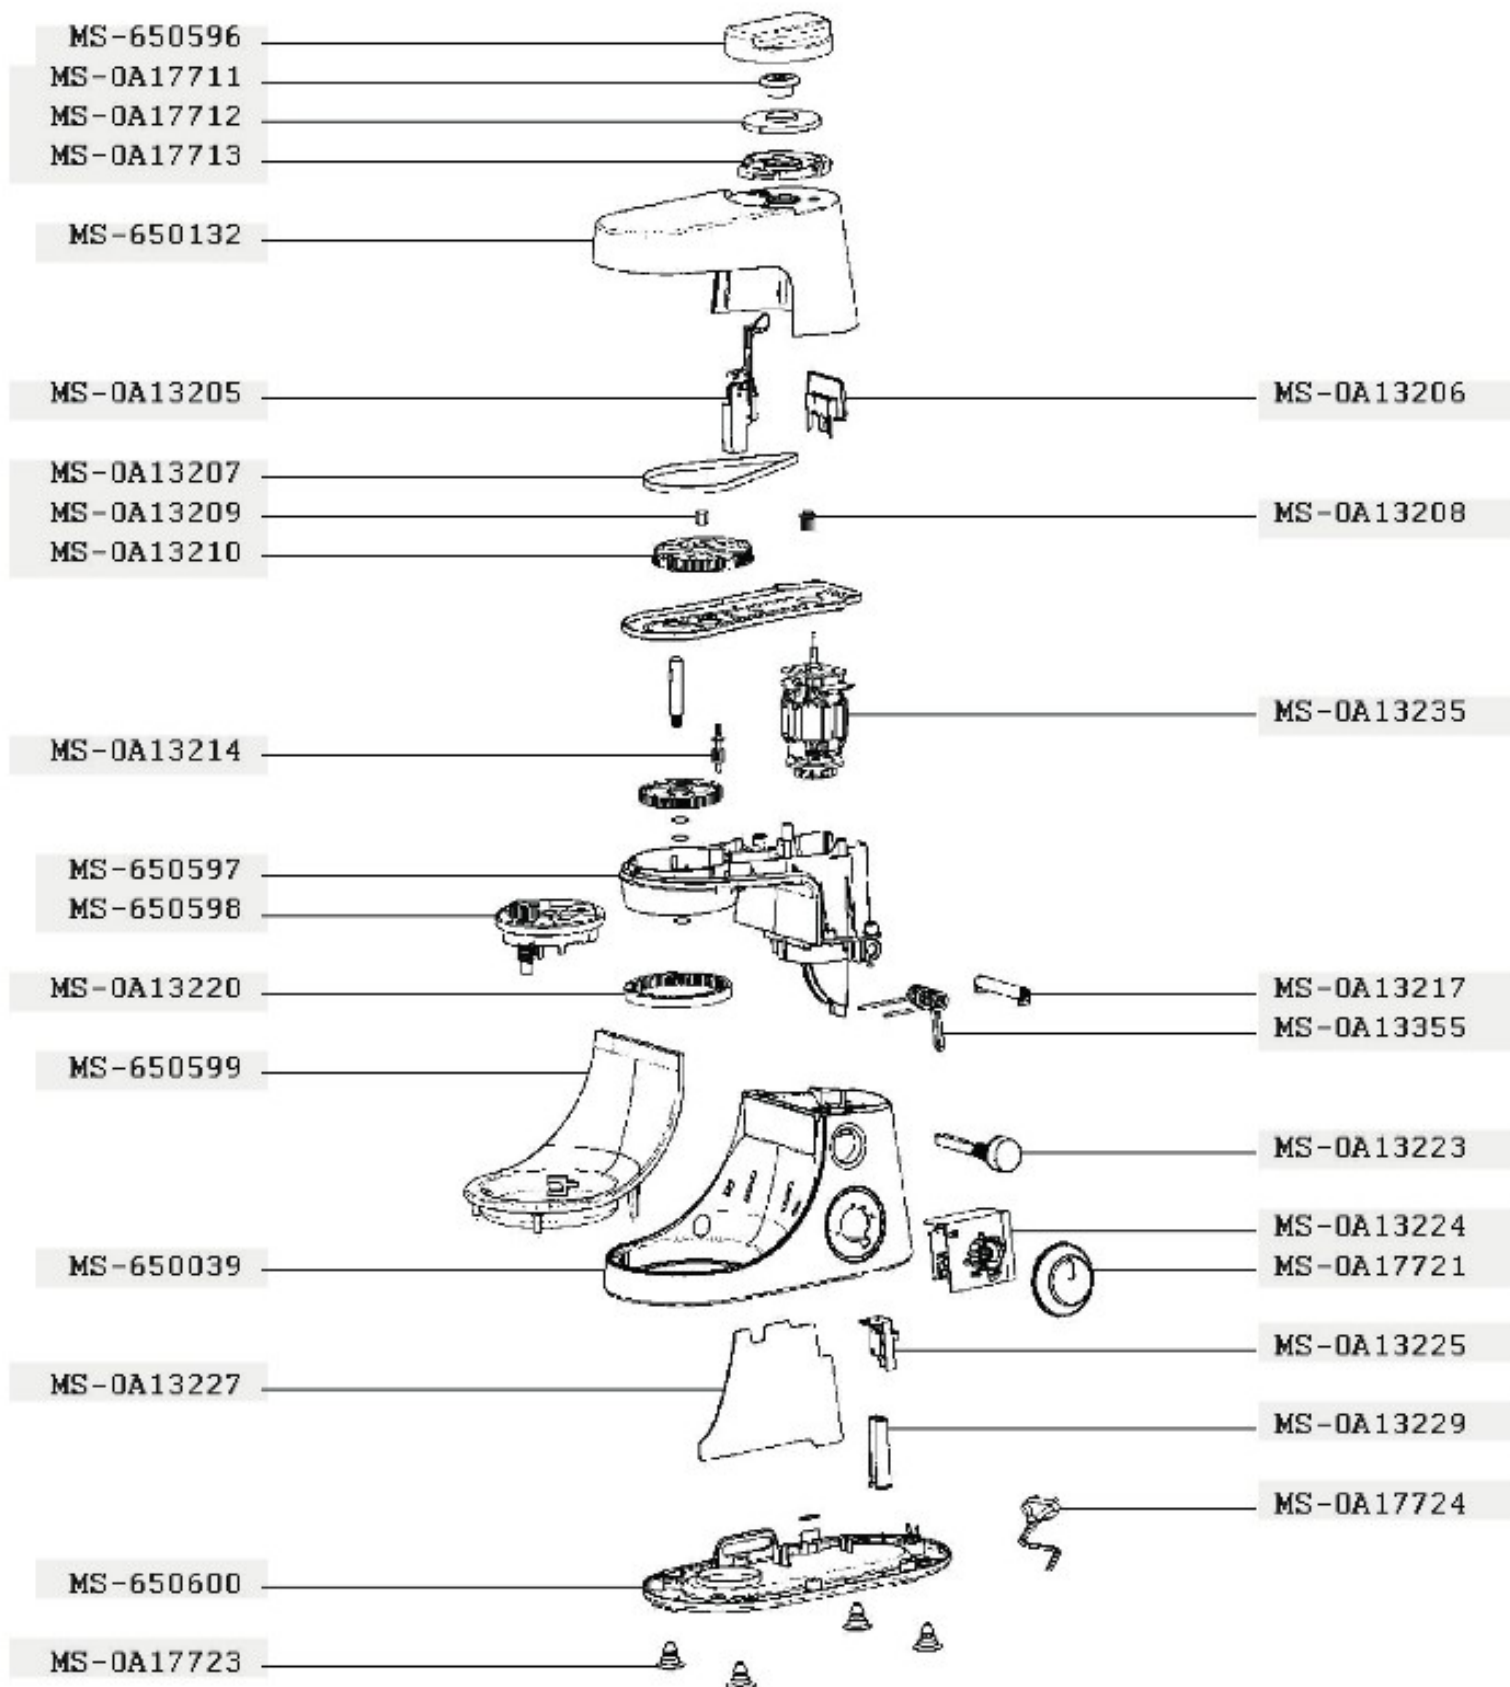

Moulinex

QA4081B1/6R1

Moulinex

QA4081B1/6R1

MS-0A13240

MS-0A17735

MS-0A13244

MS-0A13242

MS-0A13241

Moulinex

QA4081B1/6R1