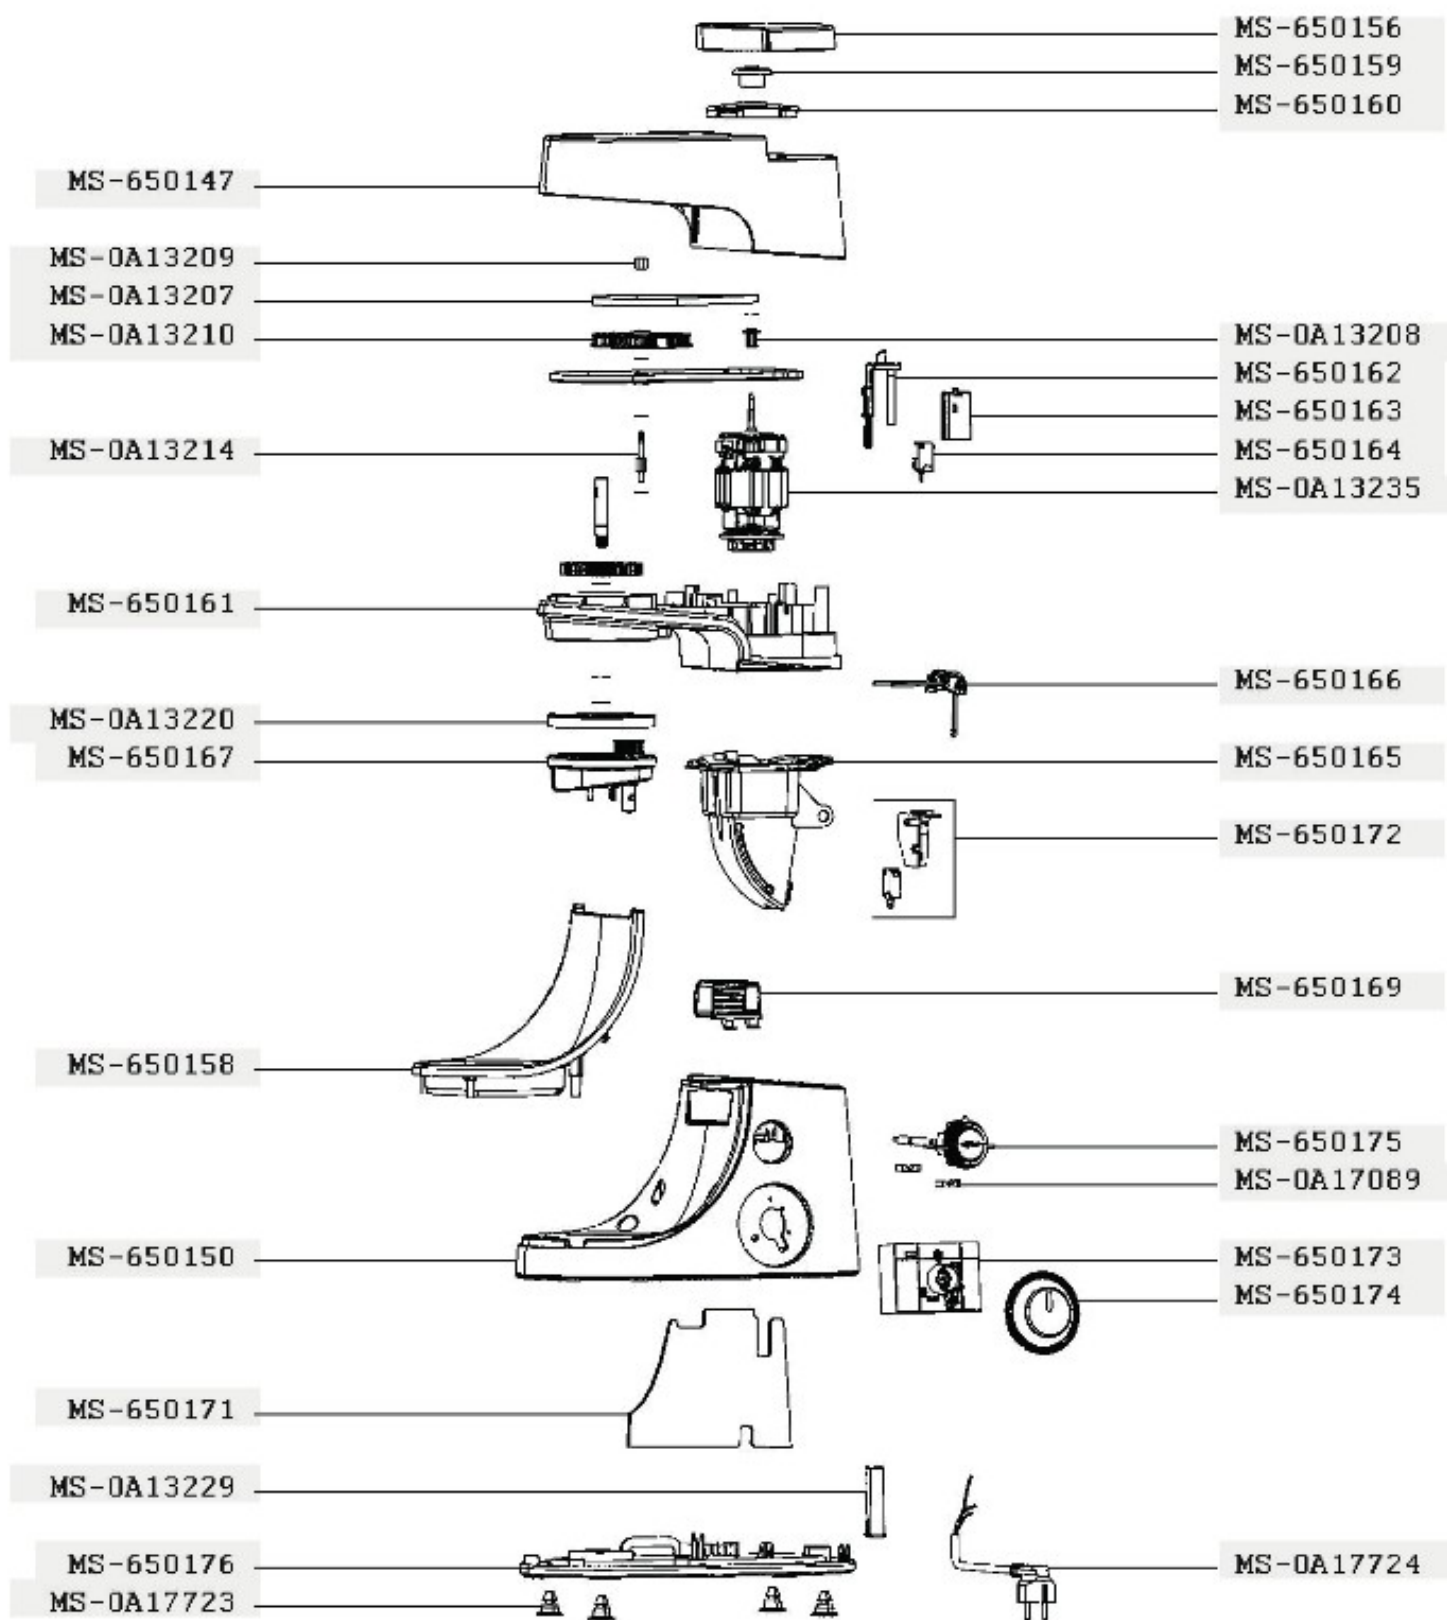

Moulinex

# QA5081B1/6R0

Moulinex

# QA5081B1/6R0

MS-0A13240

MS-0A17098

MS-650178

MS-0A13242

MS-650177

Moulinex

# QA5081B1/6R0