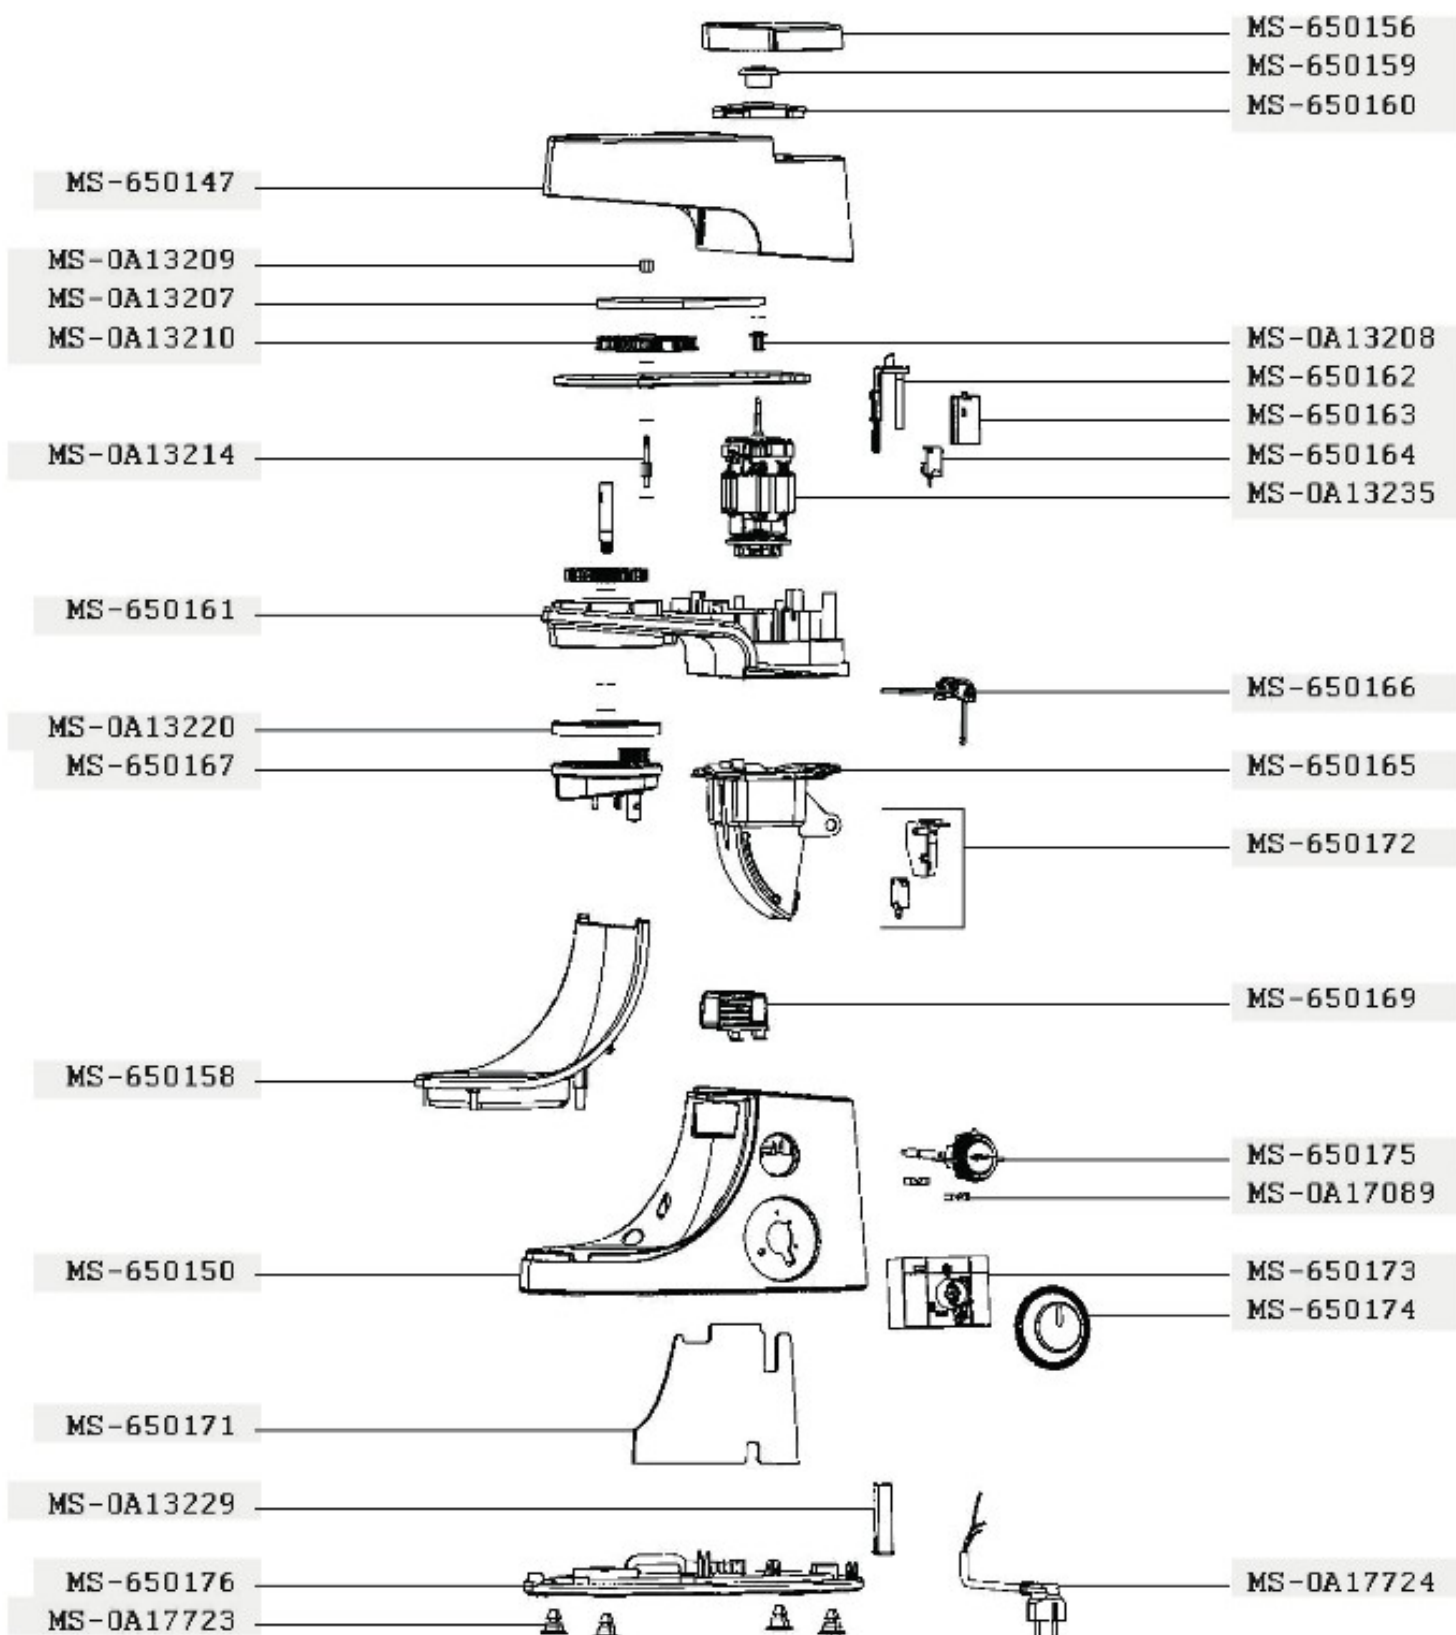

Moulinex

# QA5081B1/6R0

Moulinex

QA5081B1/6R0

MS-0A13240

MS-0A17098

MS-650178

MS-0A13242

MS-650177

# QA5081B1/6R0