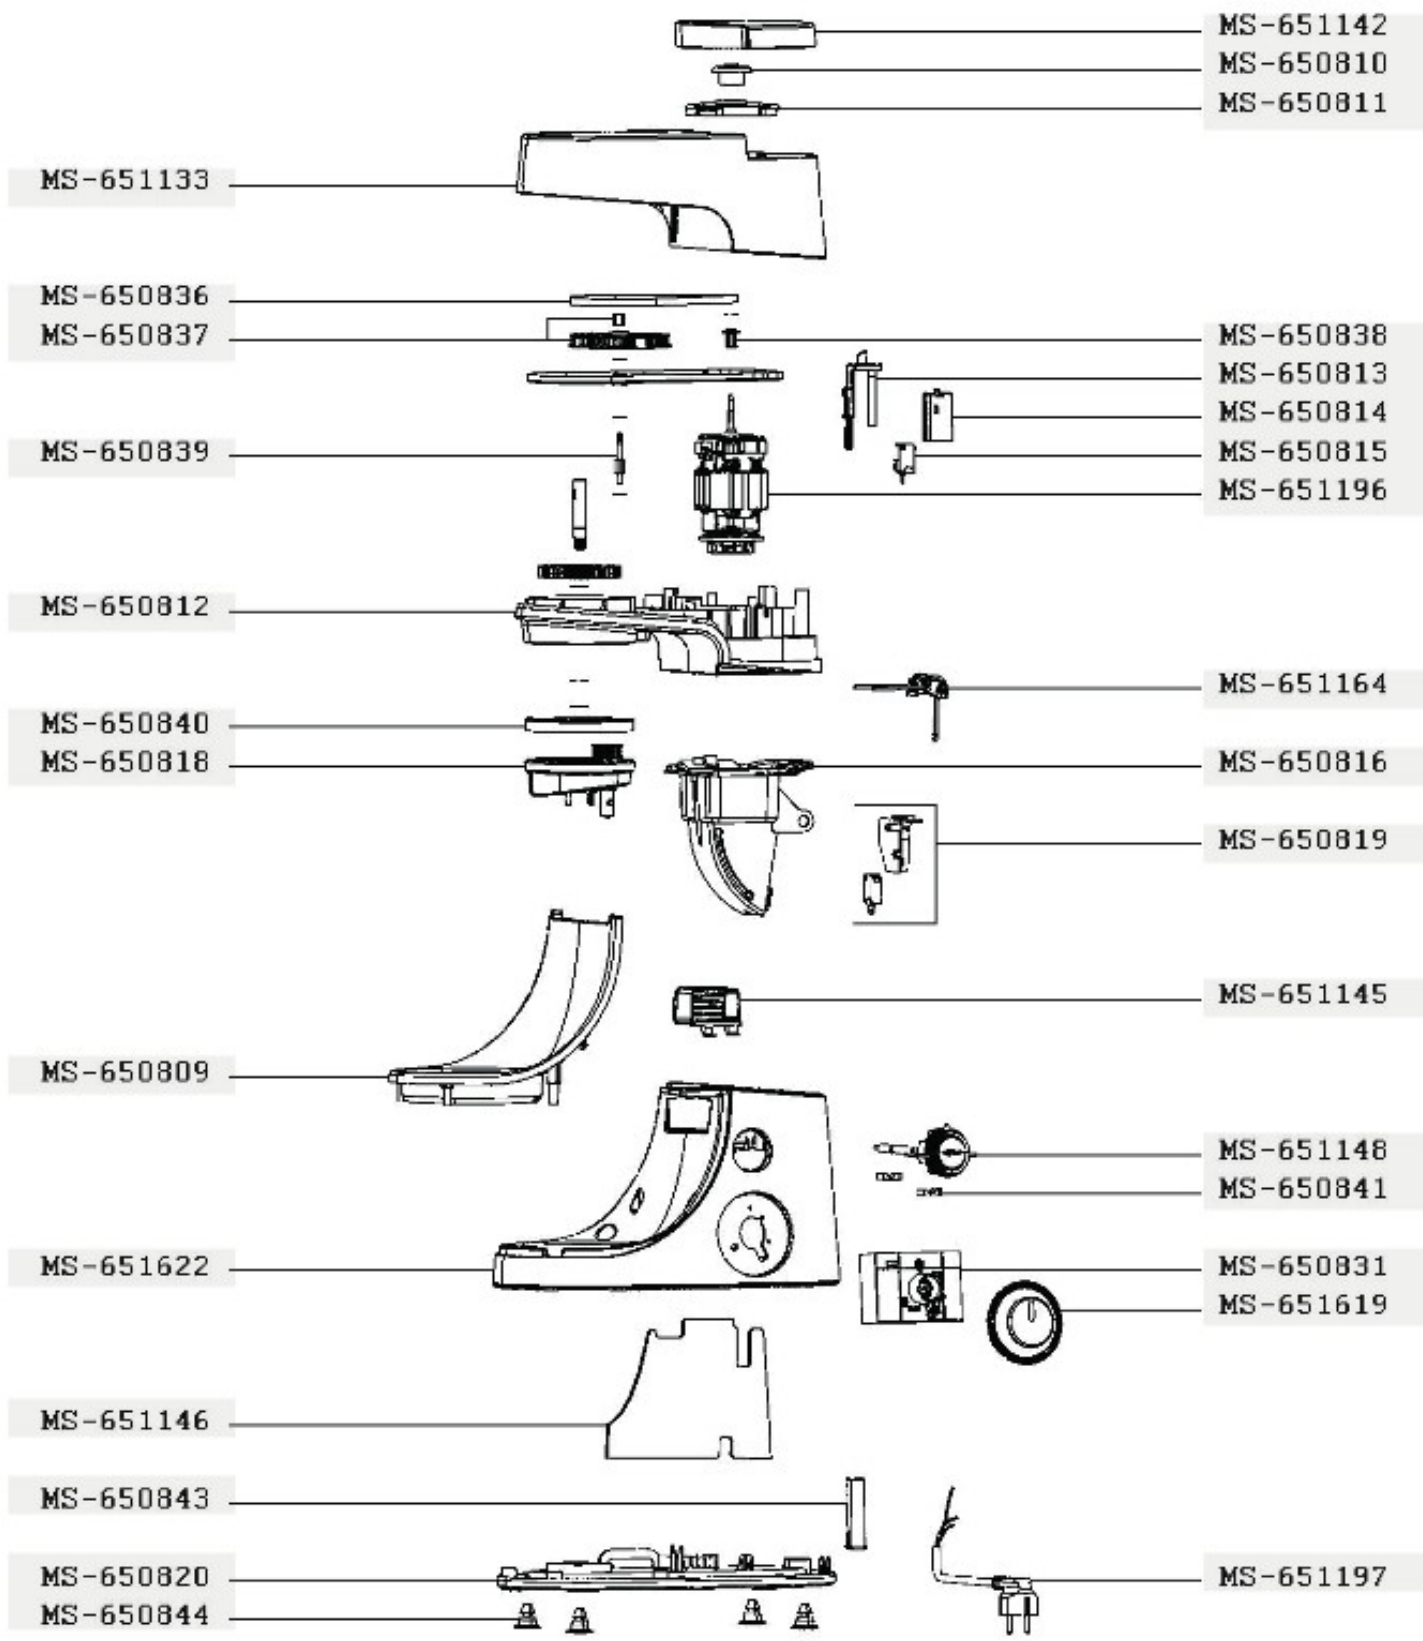

QA530D10/900

Moulinex

QA530D10/900

MS-650846

MS-650847

MS-651639

MS-650821

MS-651638

MS-650848

MS-651149