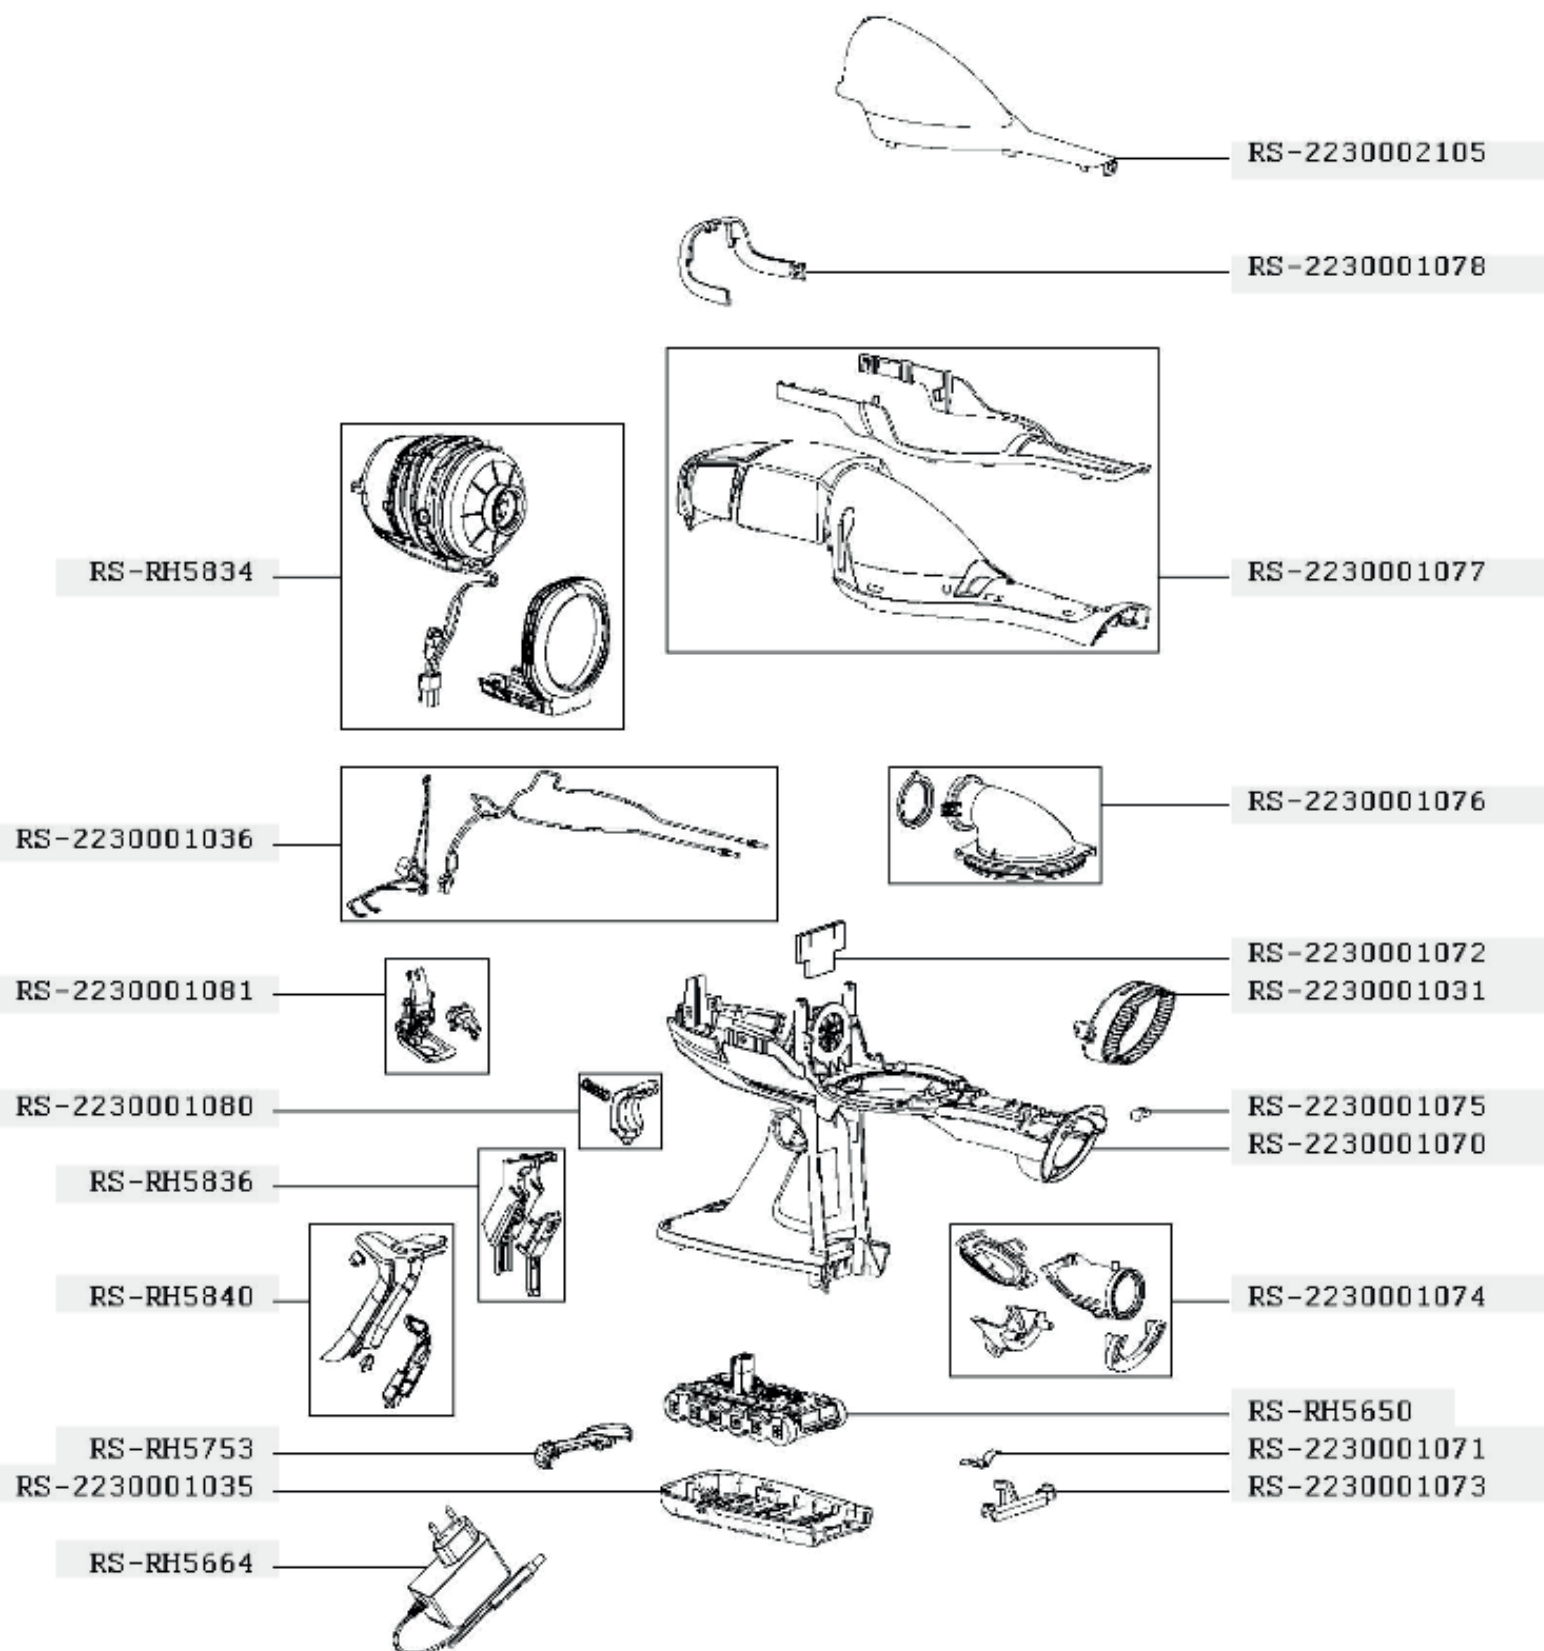

Rowenta

RH9021WO/4Q0

ROWENTA

RH9021WO/4Q0

RS-2230001219

RS-RH5769

RS-2230001082

RS-RH5766

RS-RH5765

RS-RH5773

Rowenta

RH9021WO/4Q0

ZR009002

RS-2230001083

RS-2230001804

RS-2230001829

RS-2230002103

ZR903101

RS-RH5789