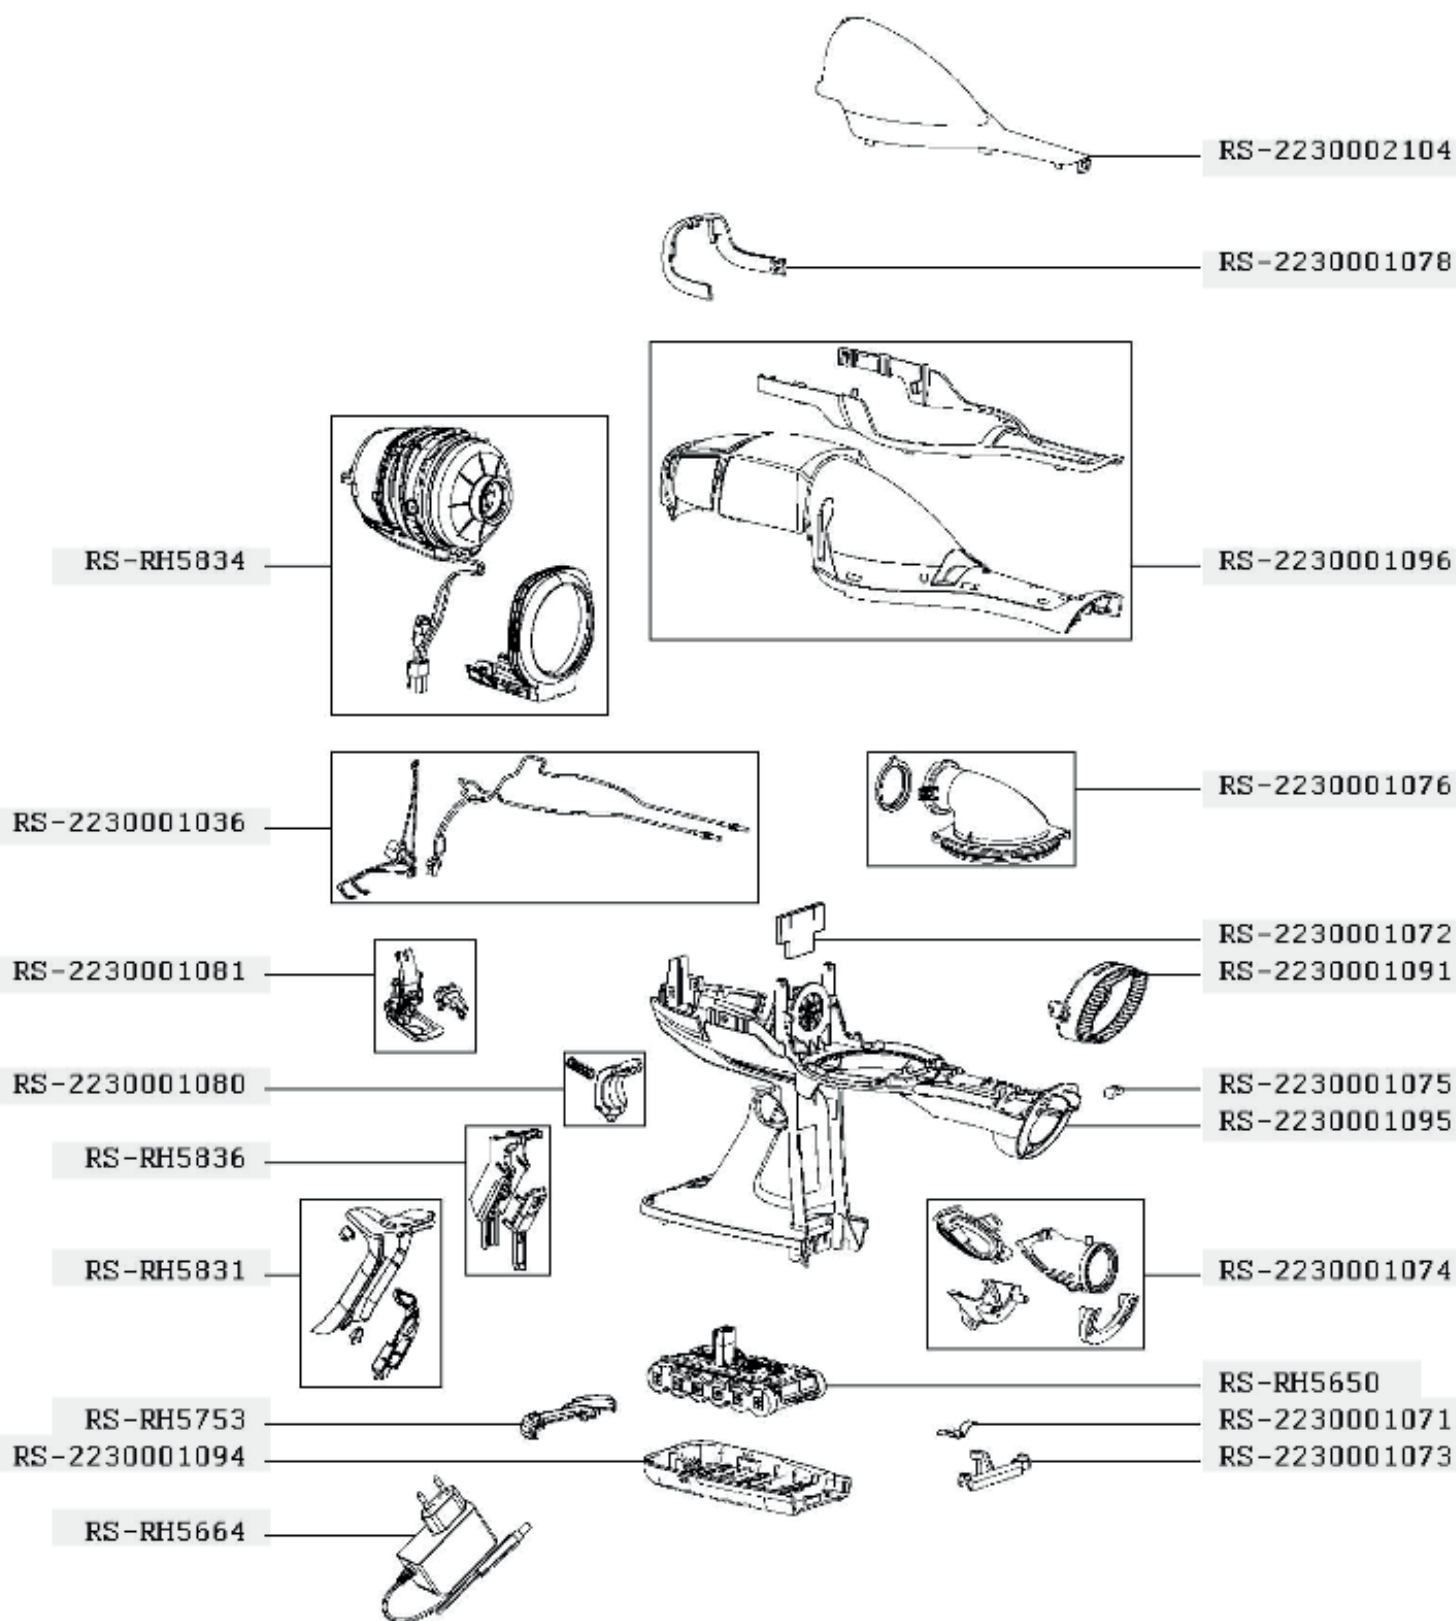

RH9046WO/4Q0

Rowenta

# RH9046WO/4Q0

RS-2230001114

RS-RH5769

RS-2230001098

RS-RH5766

RS-RH5765

RS-RH5773

**ROWENTA**

**RH9046WO/4Q0**

ZR009002

RS-2230001099

RS-2230001103

RS-2230001102

RS-2230001101

ZR903101

RS-RH5764

ZR903301

RS-RH5800

ZR903201

RS-2230001236