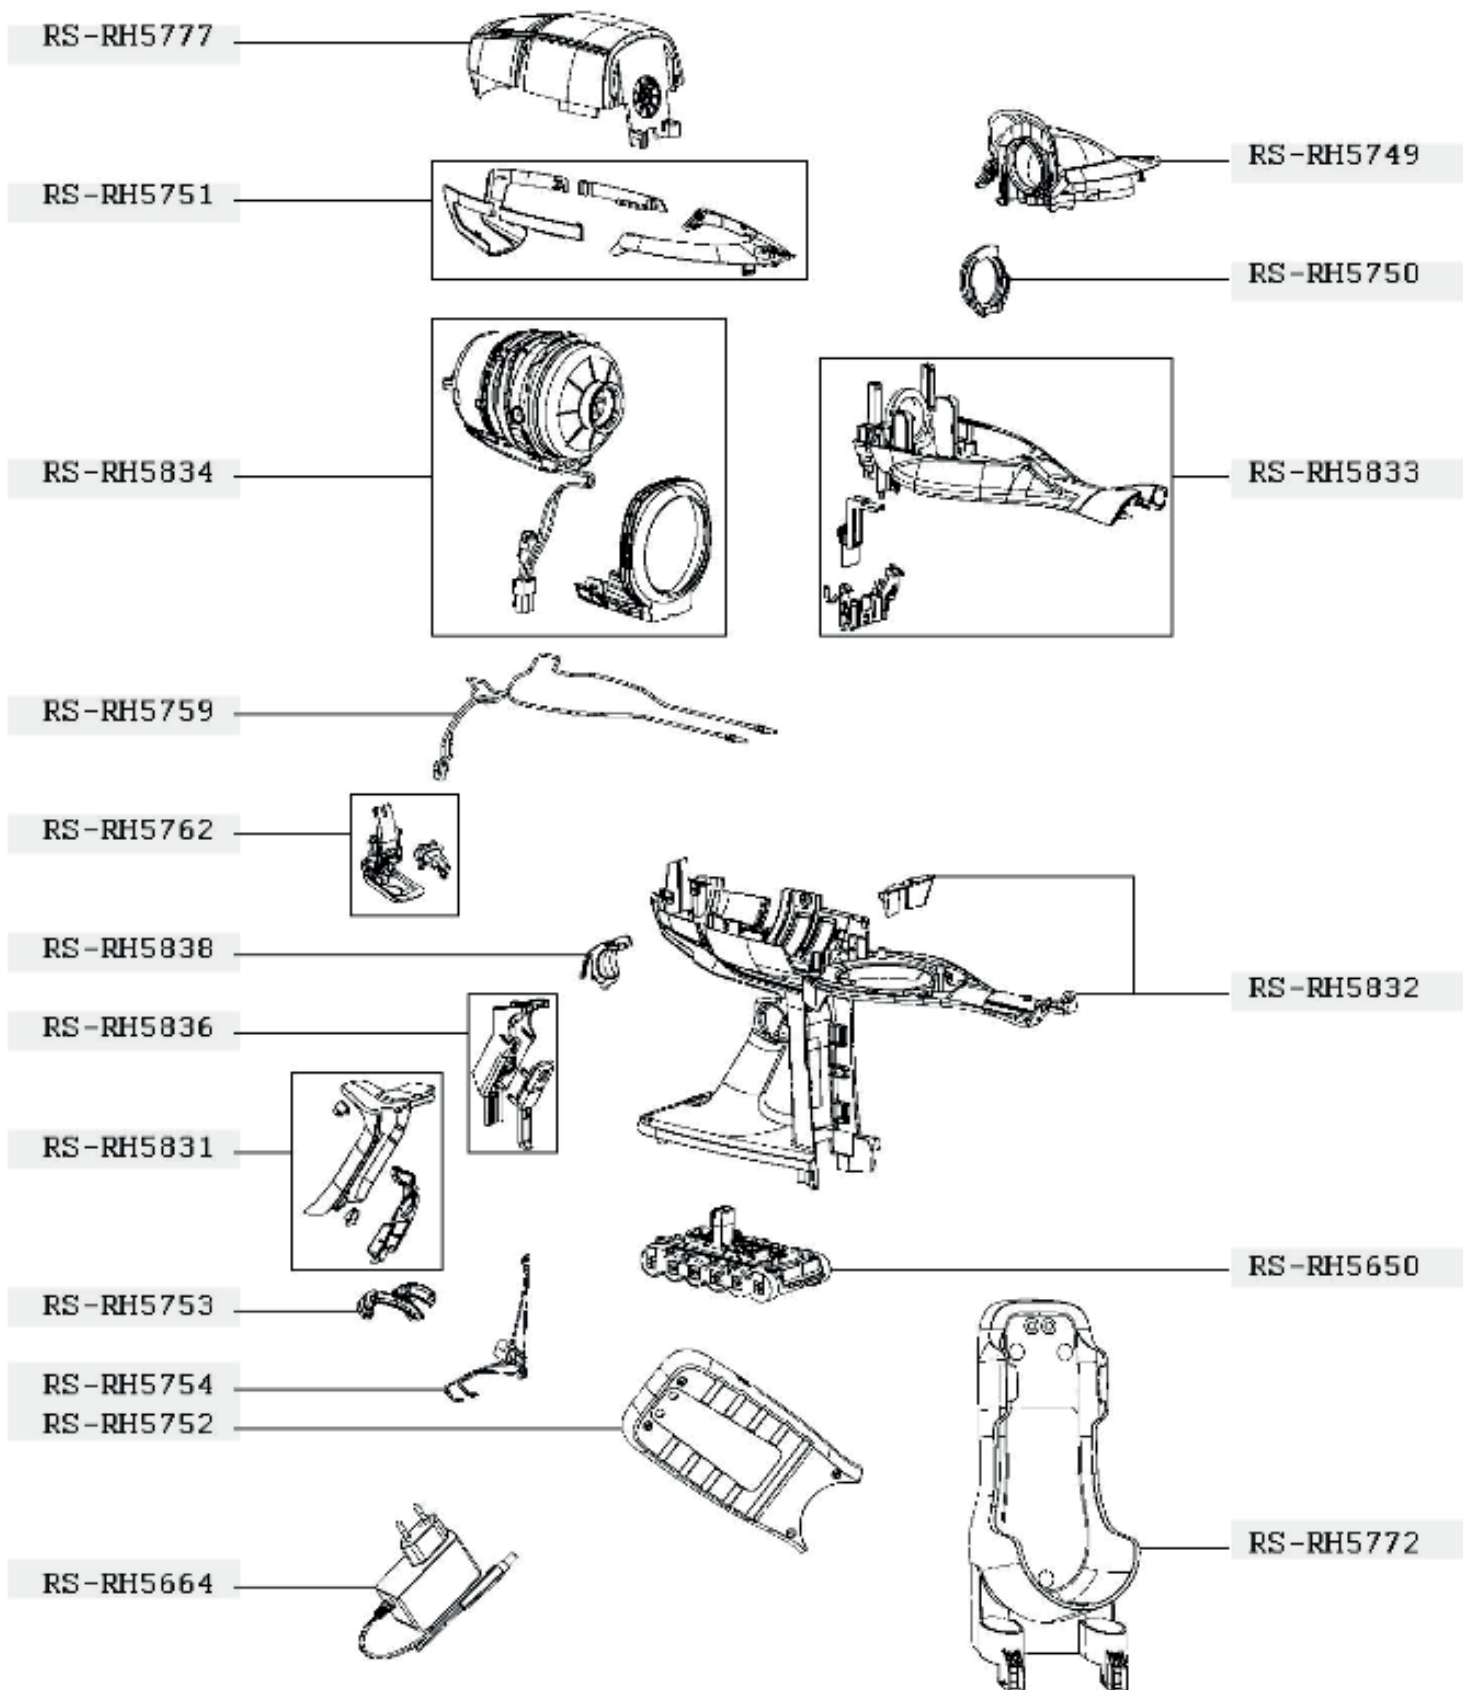

# RH9079WO/4Q0

RH9079WO/4Q0

Rowenta

# RH9079WO/4Q0

ZR009001

RS-RH5747

RS-RH5776

ZR903101

RS-RH5744

RS-RH5775

RS-RH5764

ZR903201

RS-2230001236

Rowenta

# RH9079WO/4Q0

  $\geq 4118$

RS-2230001114

RS-RH5769

RS-2230001098

RS-RH5766

RS-RH5765

RS-RH5773