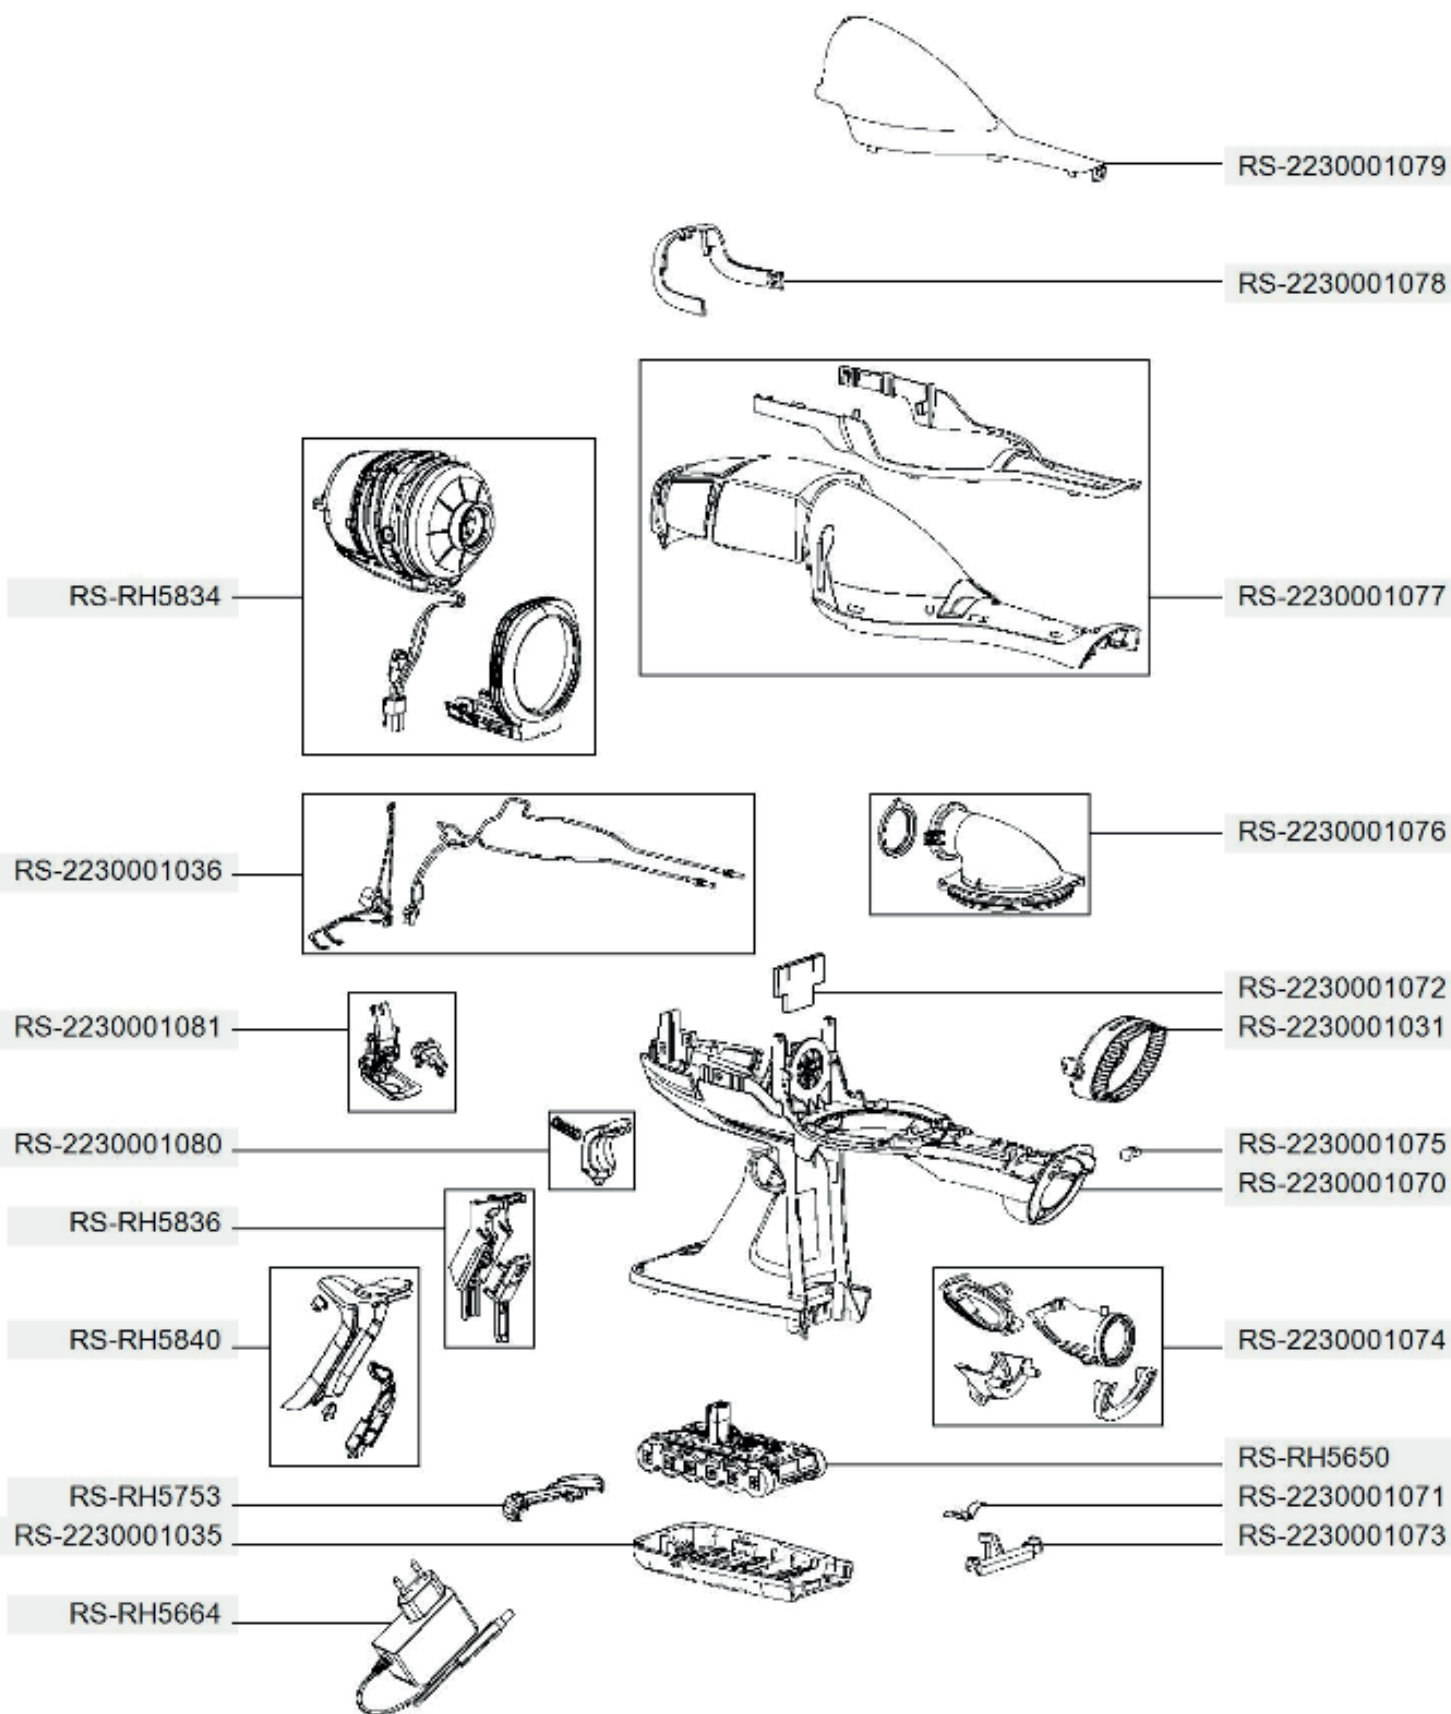

RH9252WO/4Q0

Rowenta

RH9252WO/4Q0

ZR009002

RS-2230001083

RS-2230001033

RS-2230001032

RS-2230001030

ZR903101

RS-RH5789

ZR903301

RS-RH5800

ZR904201

ZR904001

Rowenta

RH9252WO/4Q0