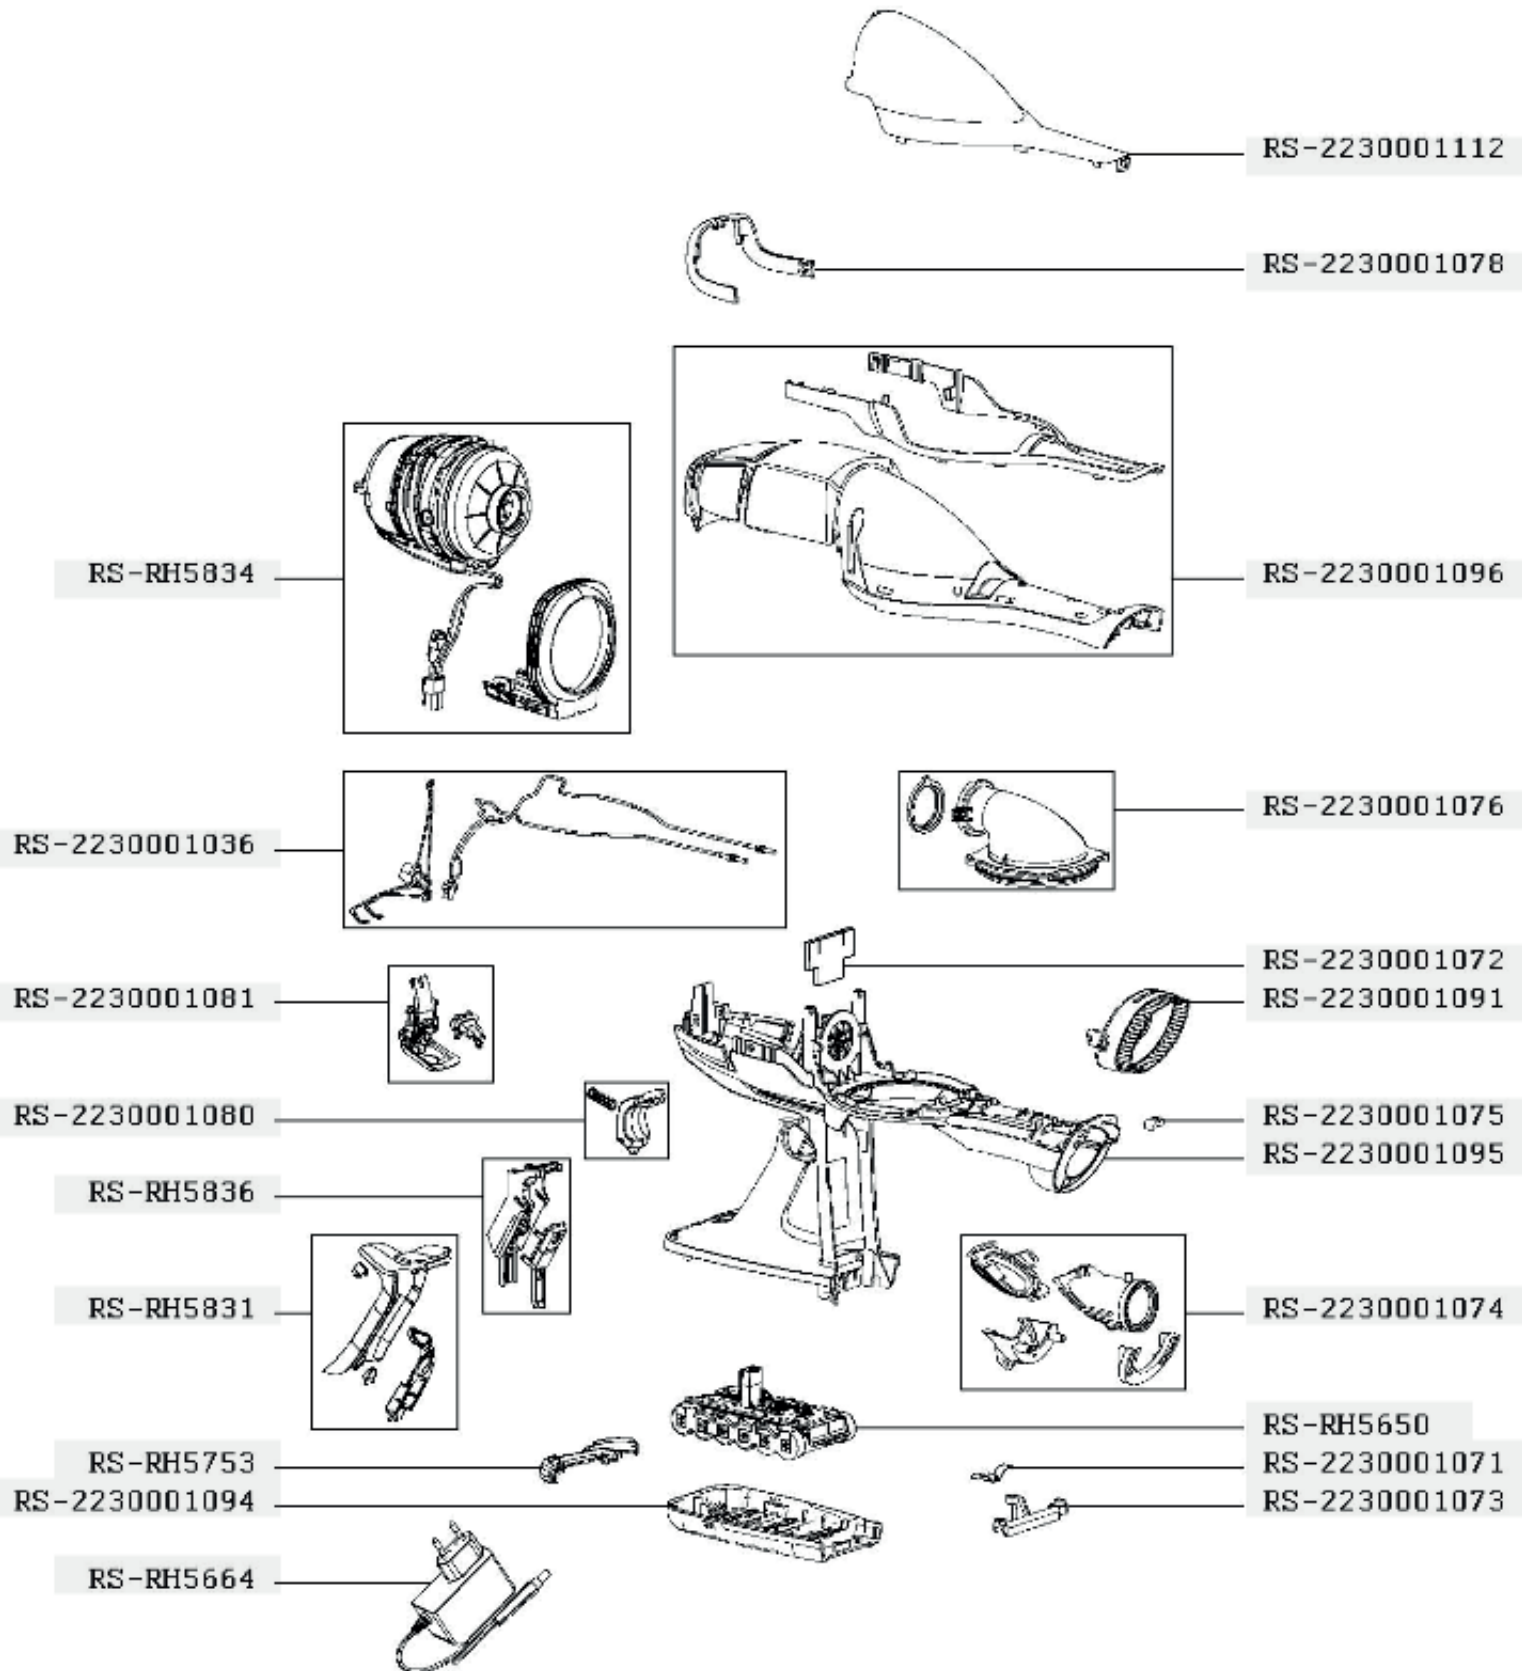

RH9282WO/4Q0

Rowenta

RH9282WO/4Q0

ZR009002

RS-2230001099

RS-2230001111

RS-2230001110

RS-2230001109

ZR903101

RS-RH5764

RS-2230001113

ZR904201

ZR904001

ZR903201

RS-2230001236

Rowenta

RH9282WO/4Q0

RS-2230001114

RS-RH5769

RS-2230001098

RS-RH5766

RS-RH5765

RS-RH5773