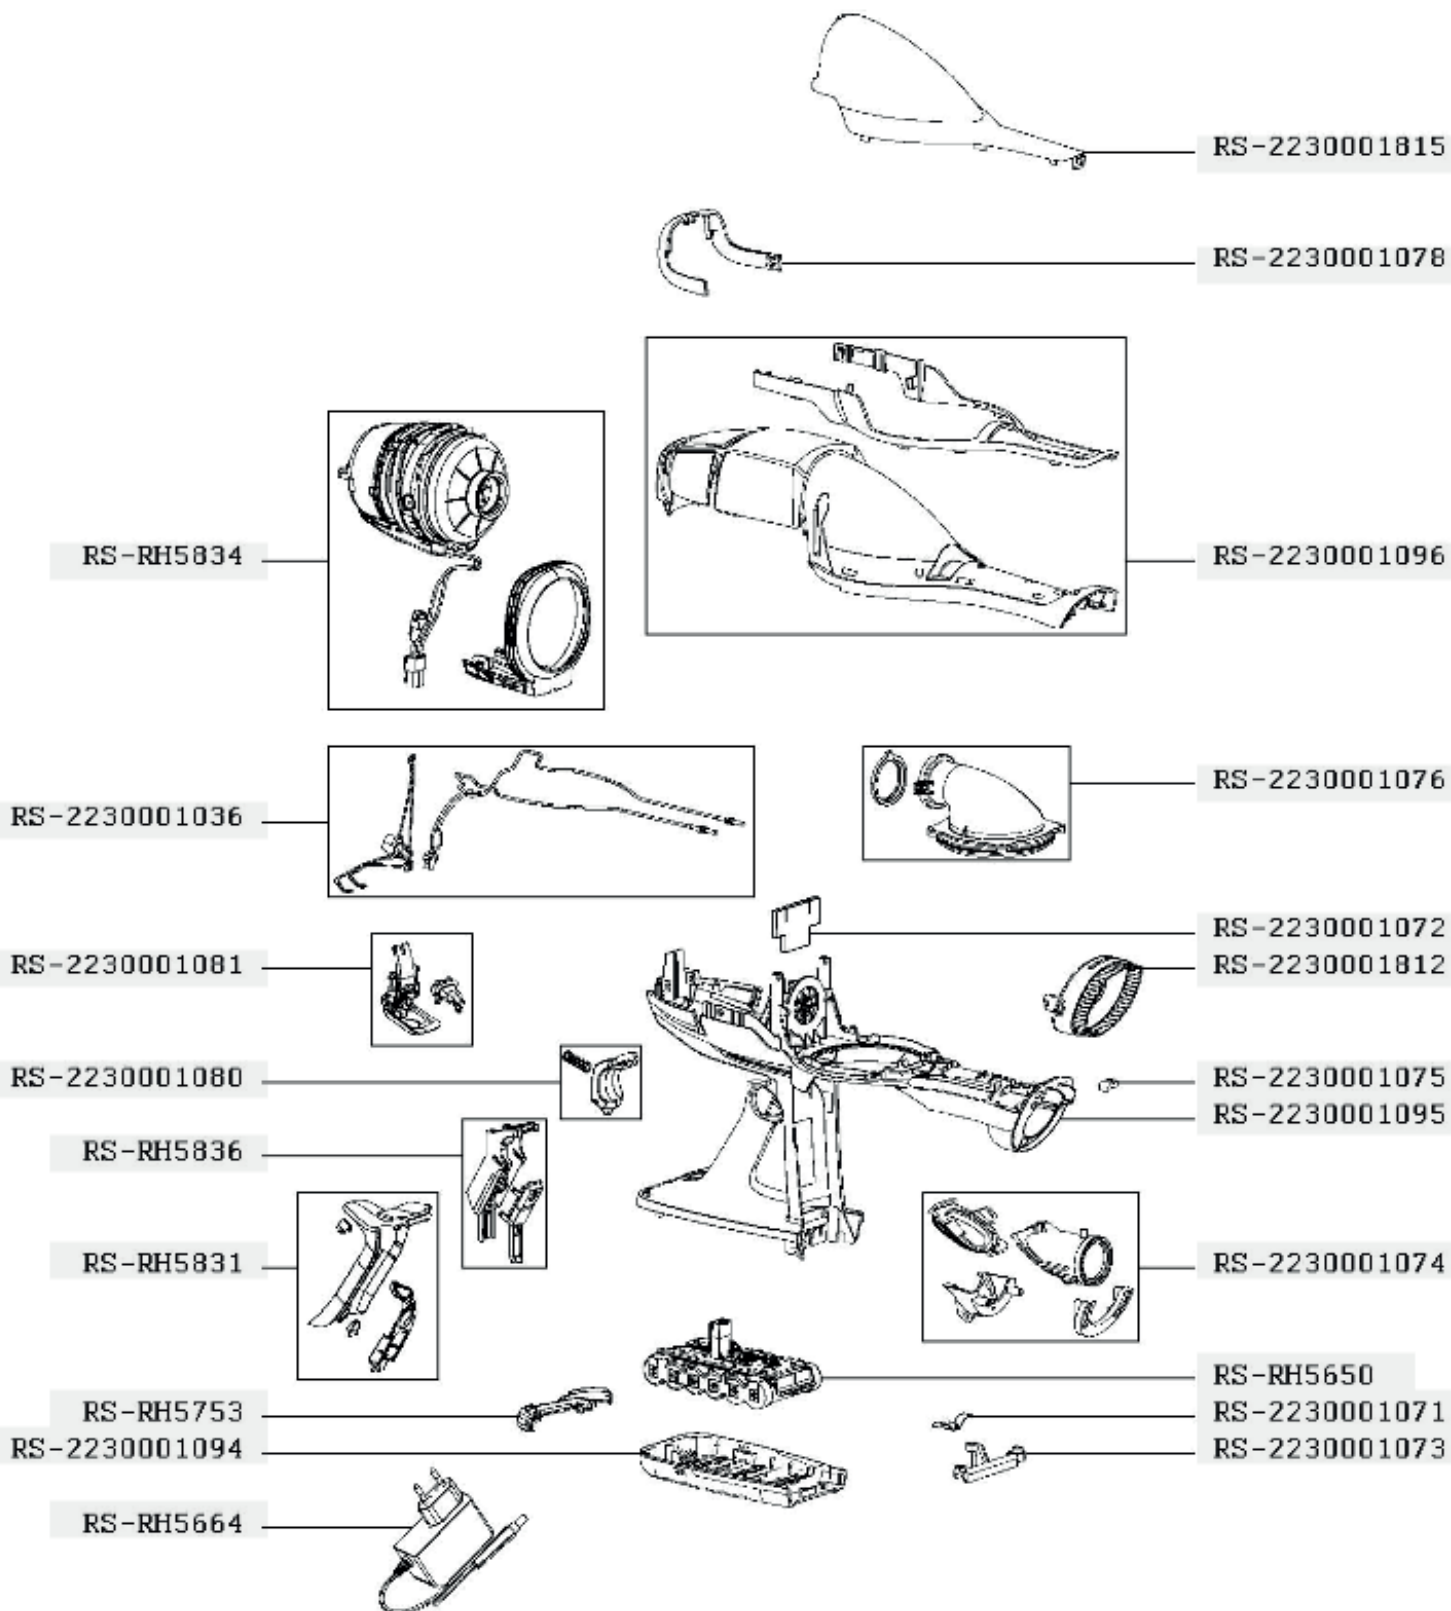

Rowenta

RH9293WO/4Q0

Rowenta

RH9293WO/4Q0

ZR009002

RS-2230001099

RS-2230001814

RS-2230001813

RS-2230001811

ZR903101

RS-2230001801

ZR903201

RS-2230001236

ROWENTA

RH9293WO/4Q0

RS-2230001114