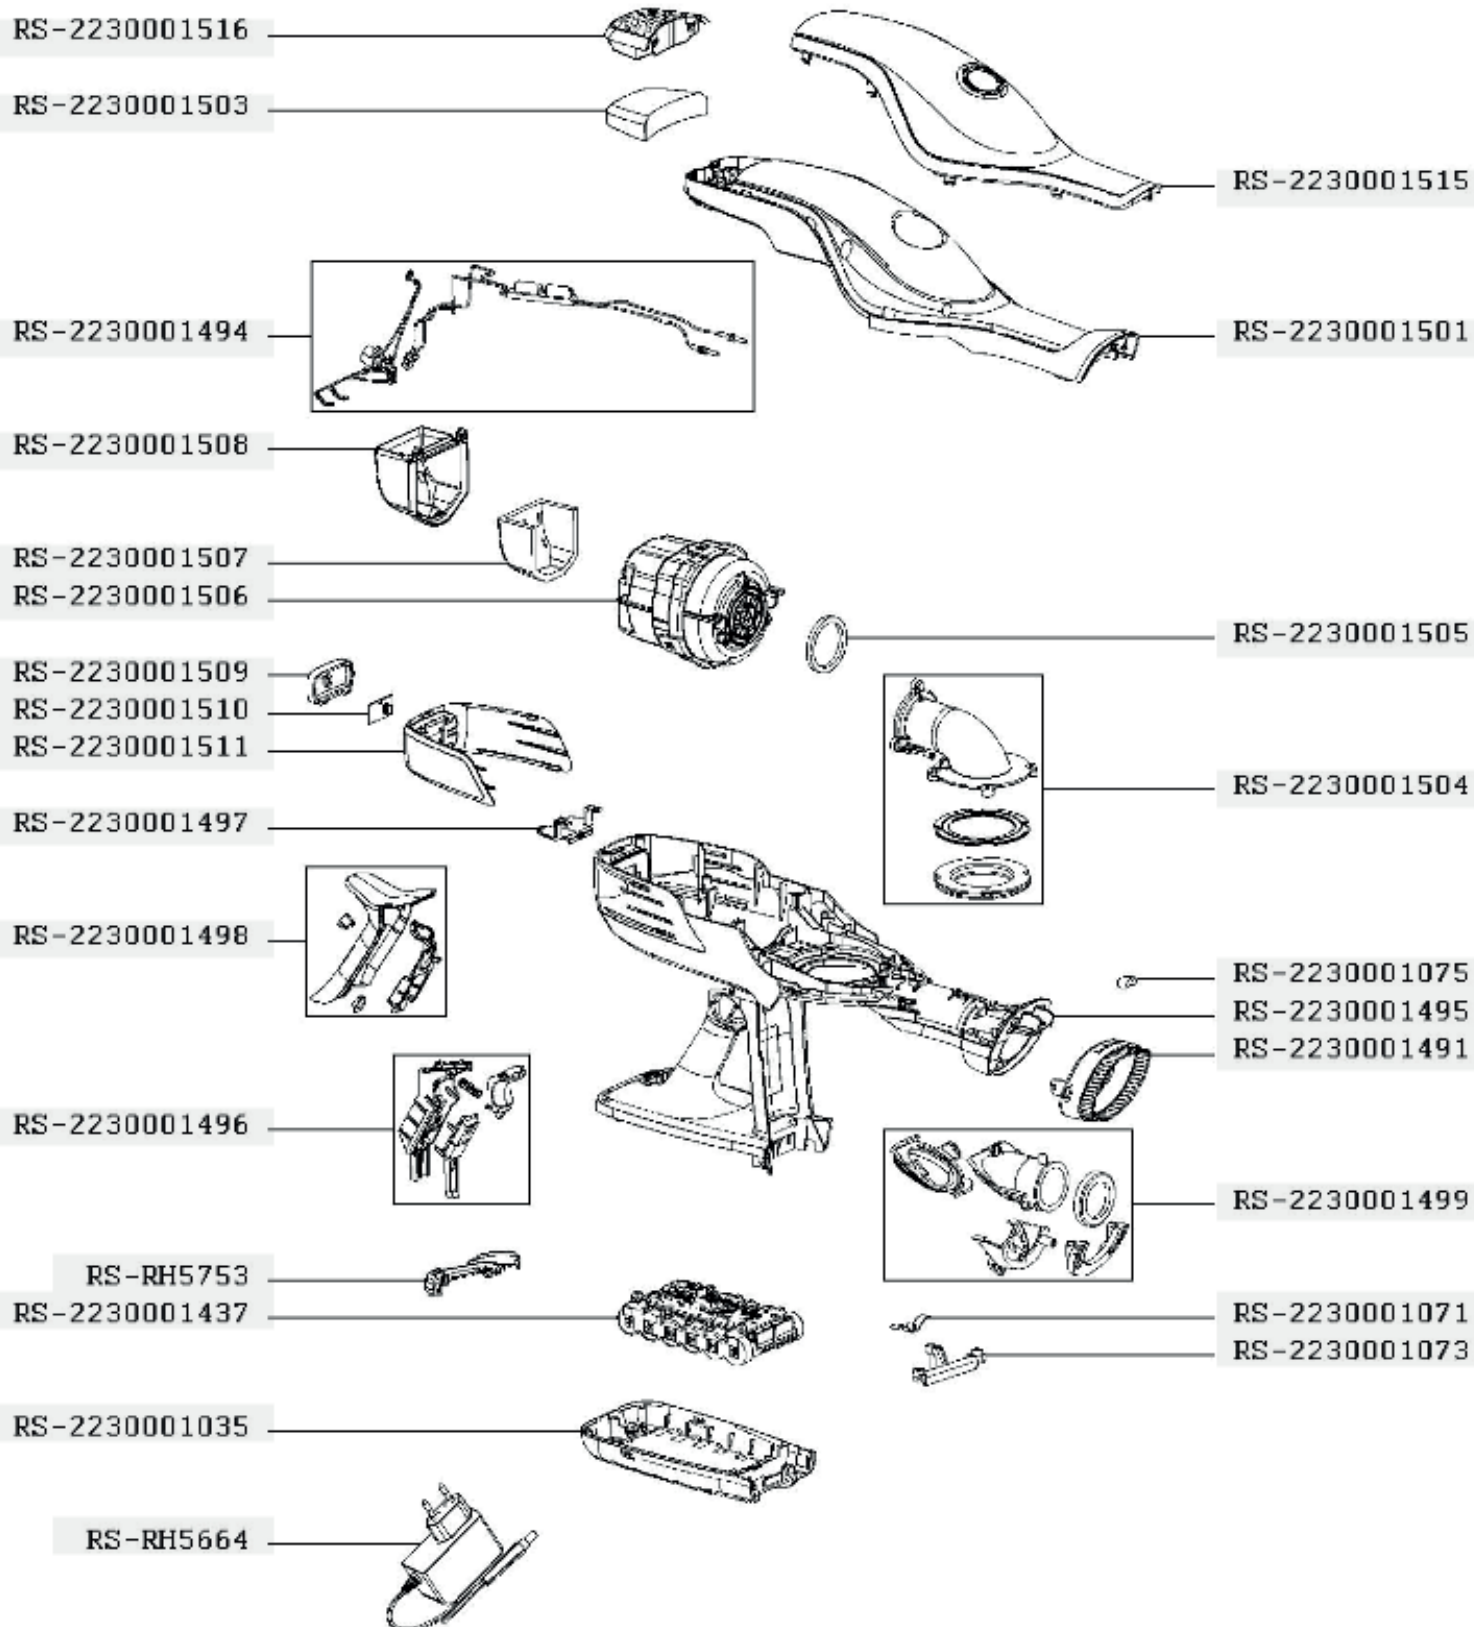

Rowenta

RH9471WO/4Q0

Rowenta

RH9471WO/4Q0

RS-2230001219

RS-RH5769

RS-2230001082

RS-RH5766

RS-RH5765

RS-RH5773

RH9471WO/4Q0

ZR009002

RS-2230001083

RS-2230001514

RS-2230001513

RS-2230001490

ZR903101

RS-2230001517

ZR903301

RS-RH5800

ZR904101

ZR903201

RS-2230001236