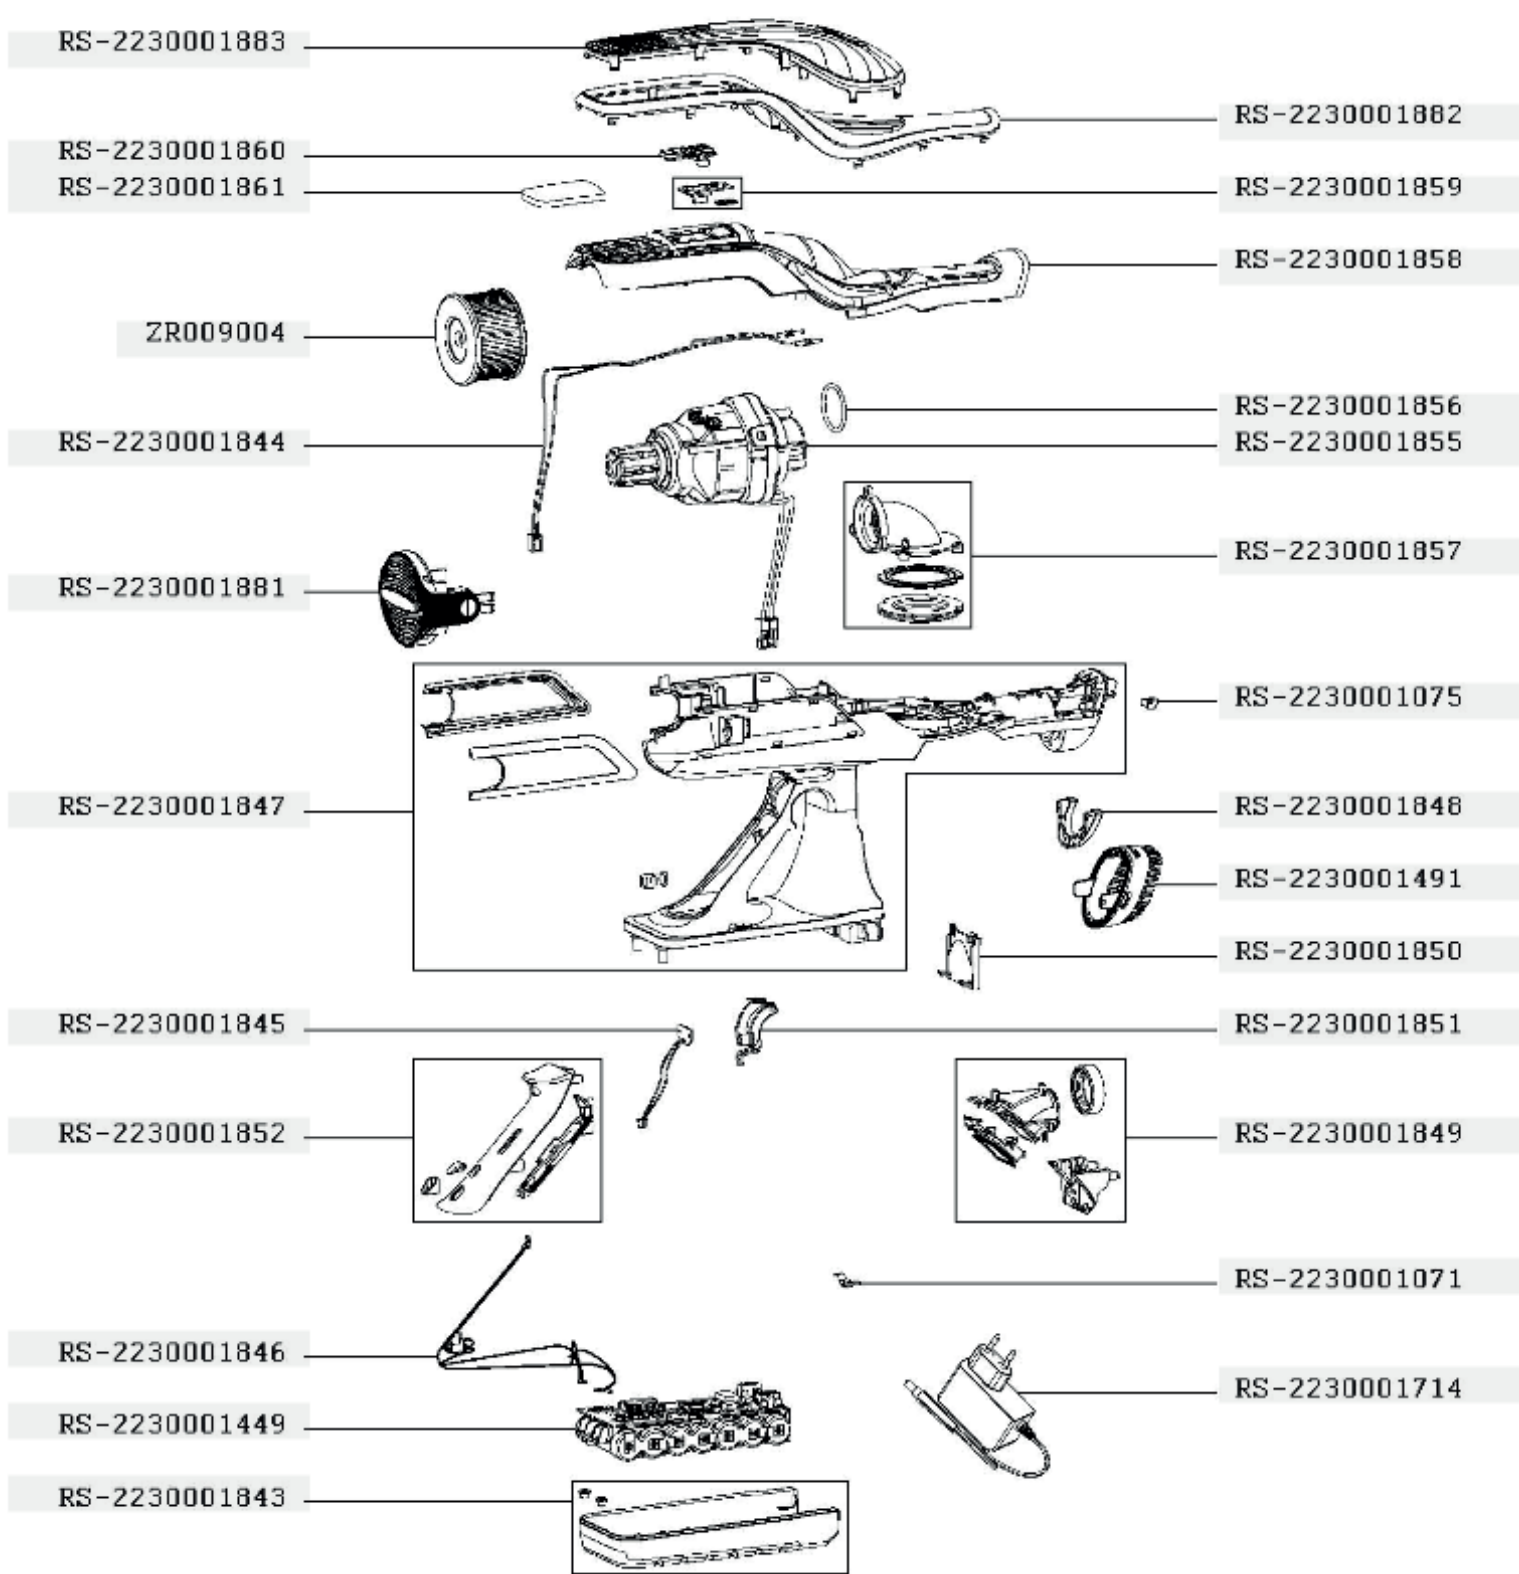

RH9574WO/4Q0

ROWENTA

RH9574WO/4Q0

ROWENTA

RH9574WO/4Q0

ZR009003

RS-2230001869

RS-2230001889

RS-2230001880

ZR903101

RS-2230001887

ZR903301

RS-RH5800

ZR904001

RS-2230001870

RS-2230001236