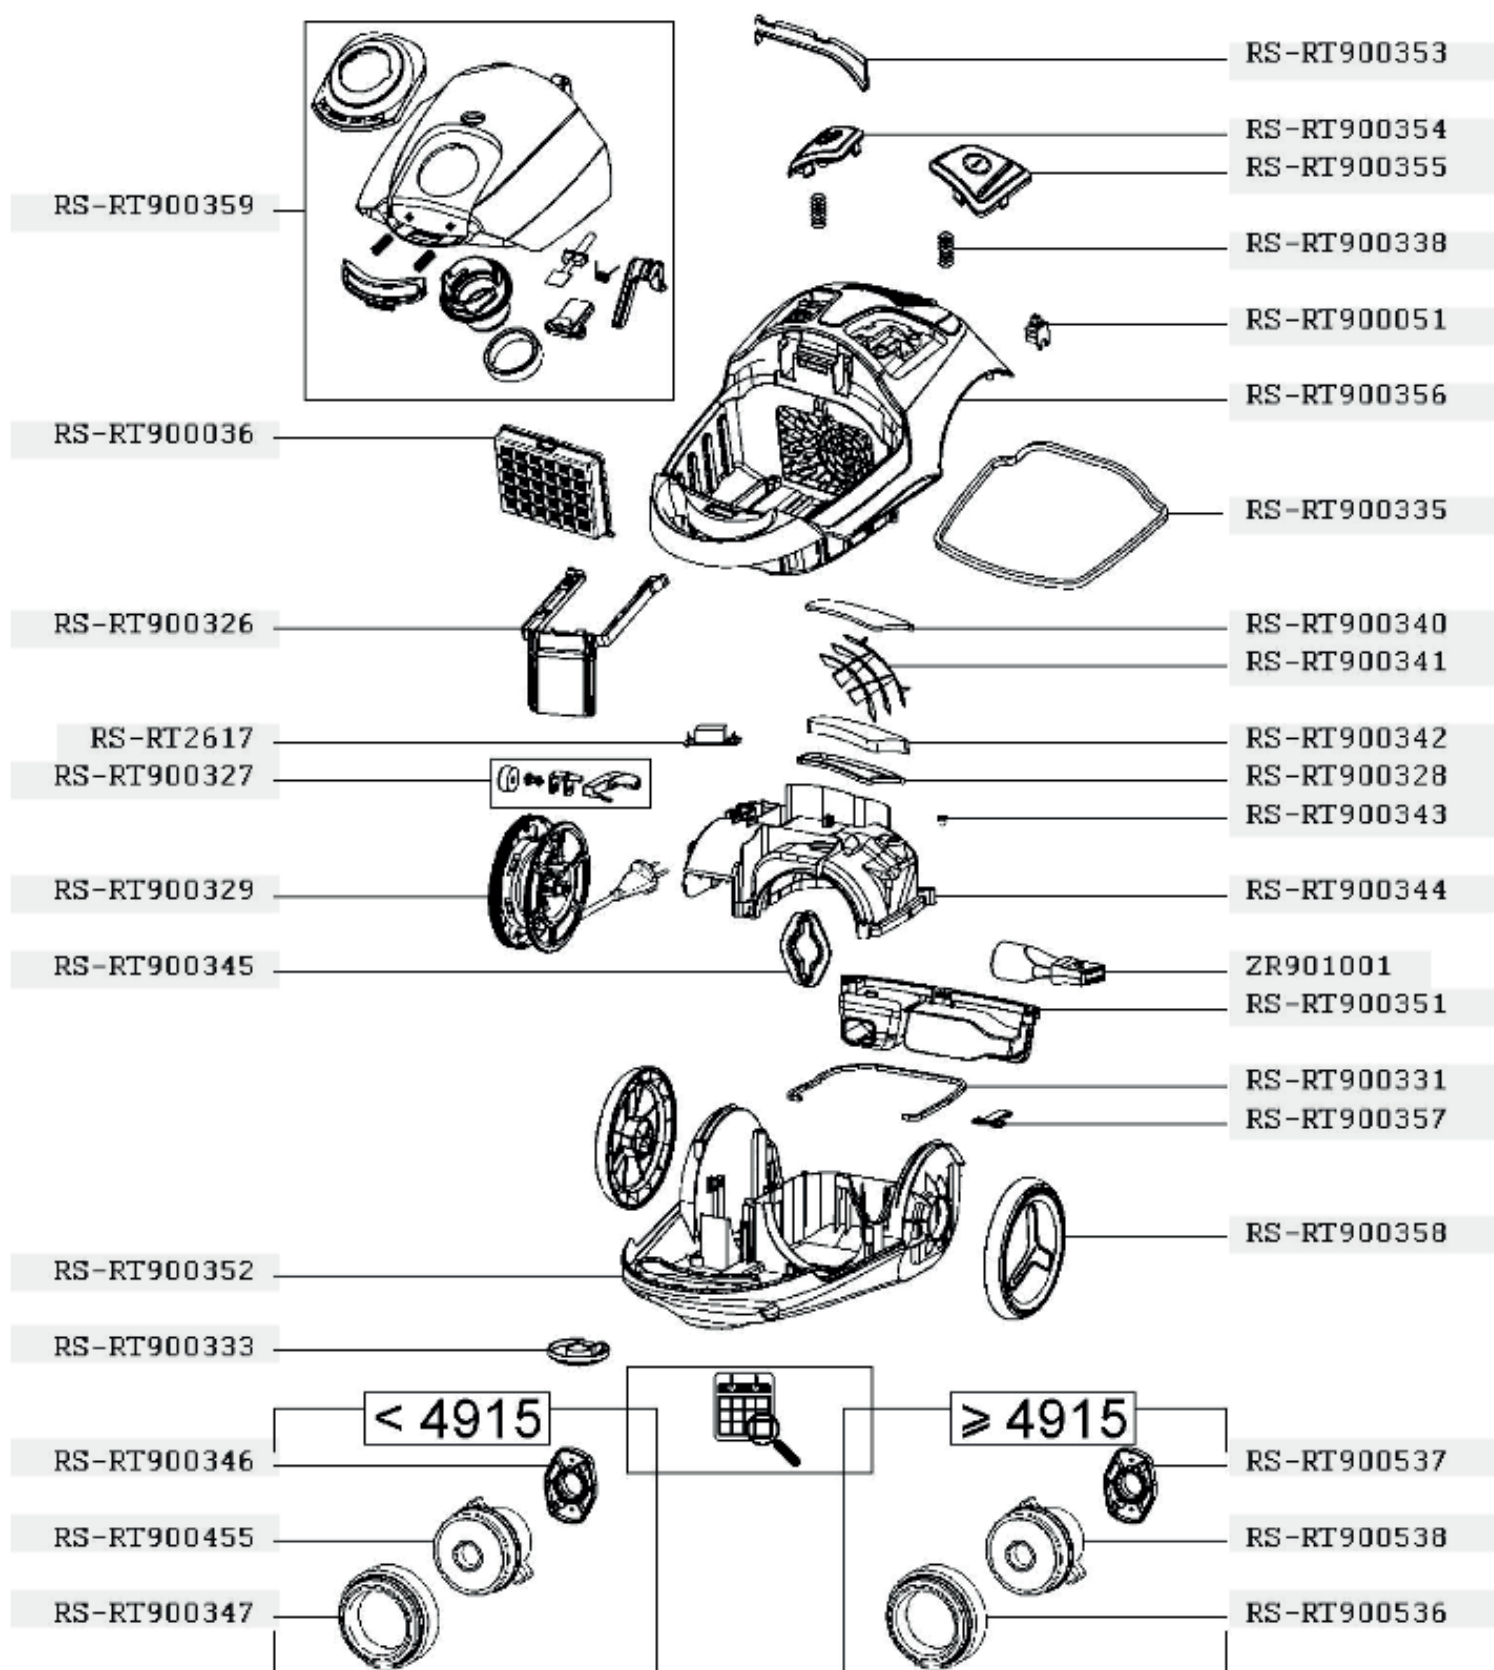

RO2451WA/4Q0

Rowenta

RO2451WA/4Q0

RS-RT900428

RS-RT9087

RS-RT9533

ZR901001

ZR003901
RS-RT900049

RS-RT9826