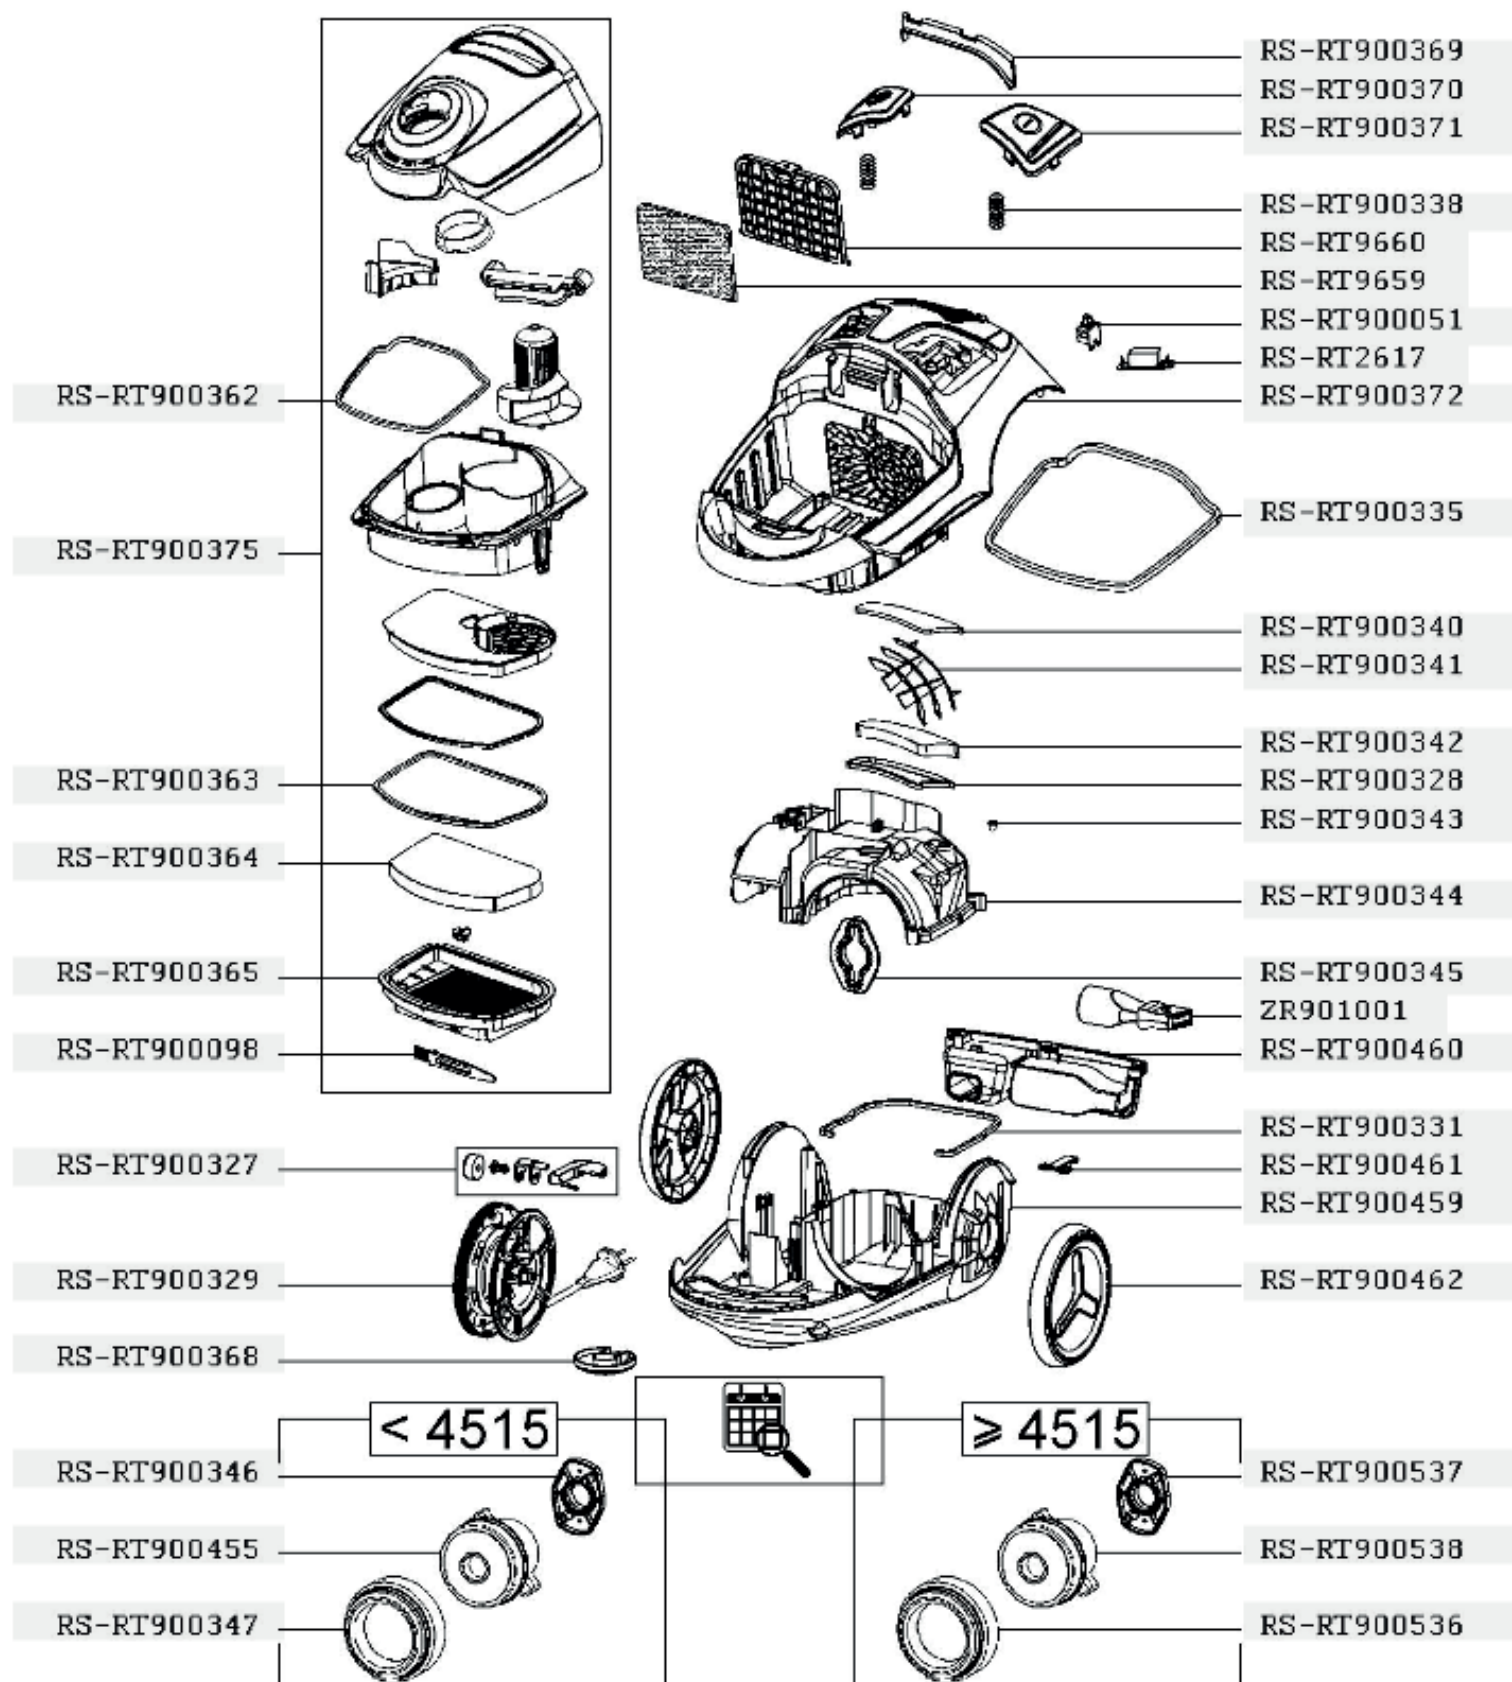

RO2544WA/4Q0

Rowenta

# RO2544WA/4Q0

RS-RT900428

RS-RT9087

RS-RT9533

ZR901001

RS-RT9826