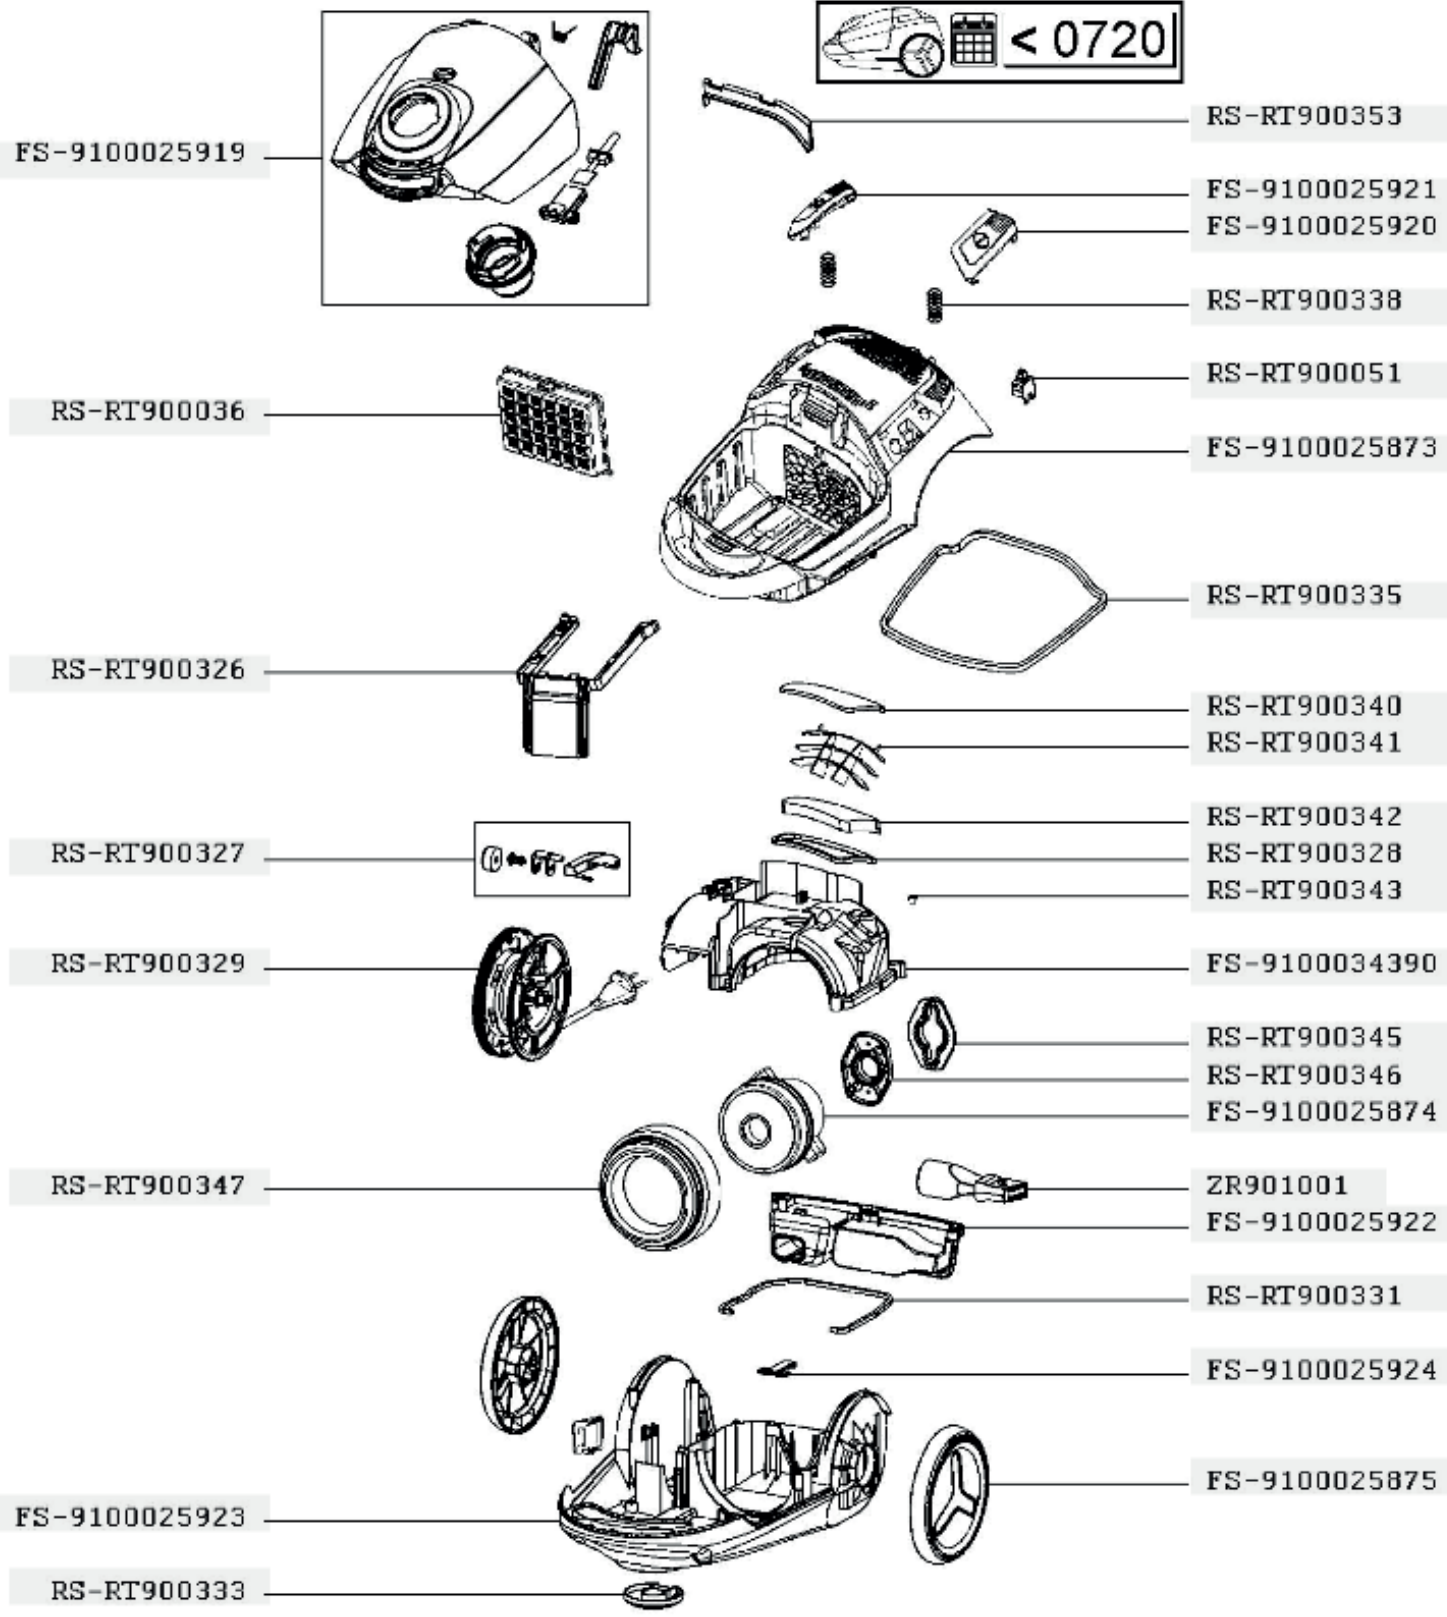

RO2669EA/4Q0

Rowenta

RO2669EA/4Q0

ROWENTA

RO2669EA/4Q0

FS-9100025919

RS-RT900353

FS-9100025921

FS-9100025920

FS-9100037984

RS-RT900338

FS-9100037983

RS-RT9660

RS-RT900051

RS-RT9659

FS-9100037981

RS-RT900326

RS-RT900335

RS-RT900327

FS-9100037982

RS-RT900329

RS-RT900343

FS-9100037985

RS-RT900347

RS-RT900345

RS-RT900346

FS-9100025874

ZR901001

FS-9100025922

FS-9100025923

RS-RT900331

FS-9100025924