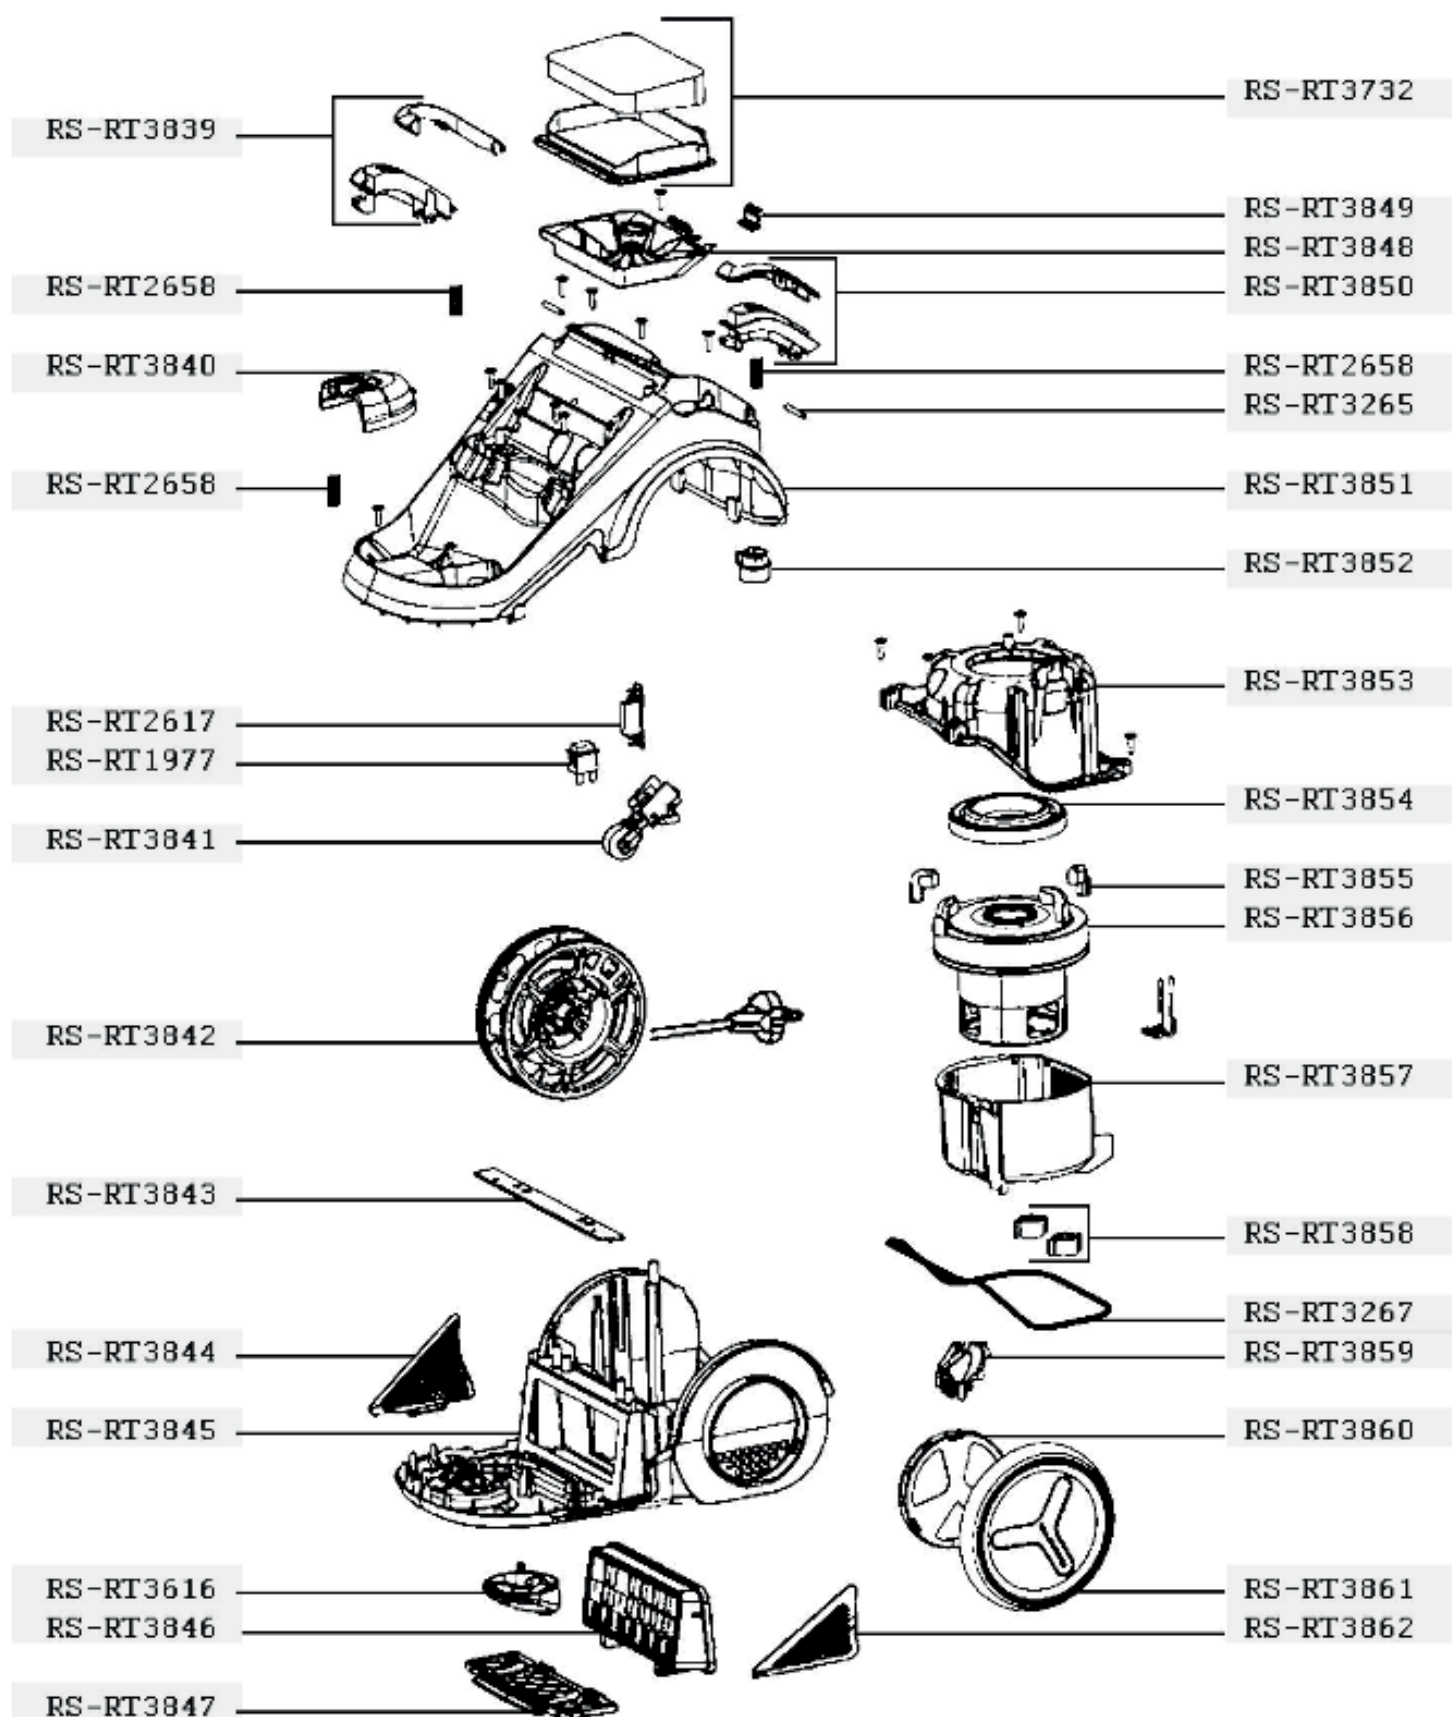

Rowenta

RO785311/410

Rowenta

## RO785311/410

RS-RT3818

RS-RT3880

RS-RT3868

RS-RT3421

RS-RT3846

RS-RT3881

RS-RT3715

RS-RT3512

RS-RT3600

RS-RT3418

RS-RT3417

RO785311/410