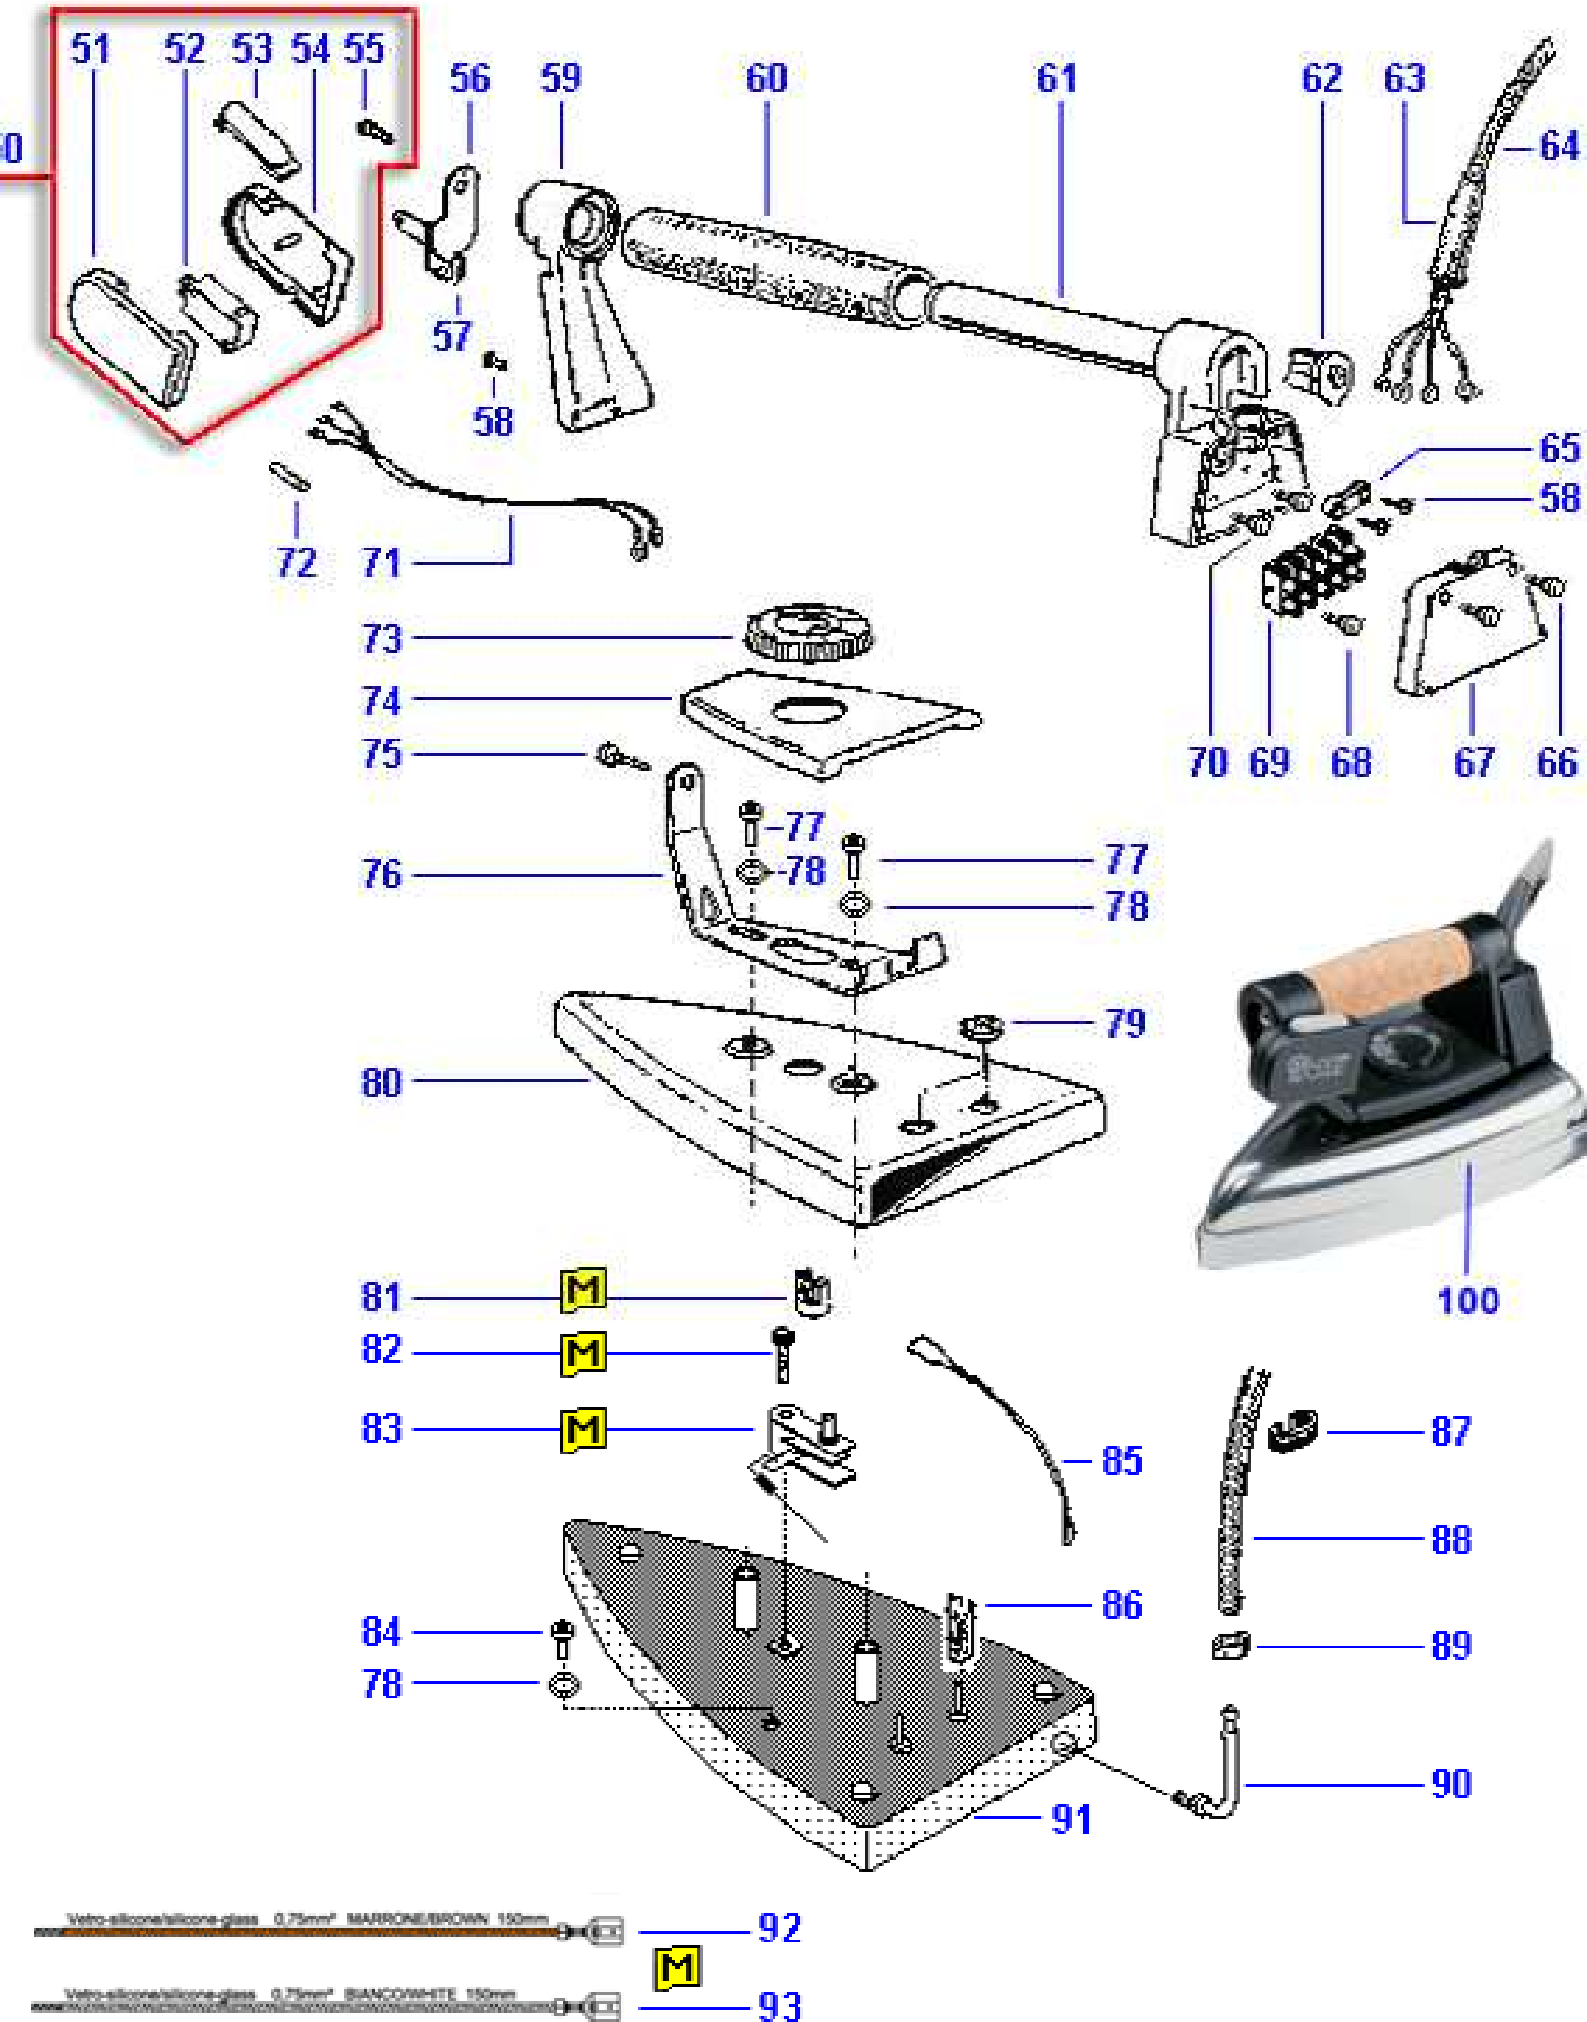

ATTENZIONE/WARNING:

NUOVA CONFIGURAZIONE DA MATRICOLA N°570427

NEW CONFIGURATION FROM SERIAL NUMBER 570427

M 3° serie da Matricola 462922 a 463444

DATI TECNICI - DATES TECHNIQUES - TECHNICAL DATA

Caldaia Boiler Boiler	Piastra Plaque Plate	Regolazione Réglage Adjustment	Potenza caldaia Puissance boiler Power boiler	Potenza Puissance Power
litri	Alluminio Aluminium Aluminium	No	1000 W	75