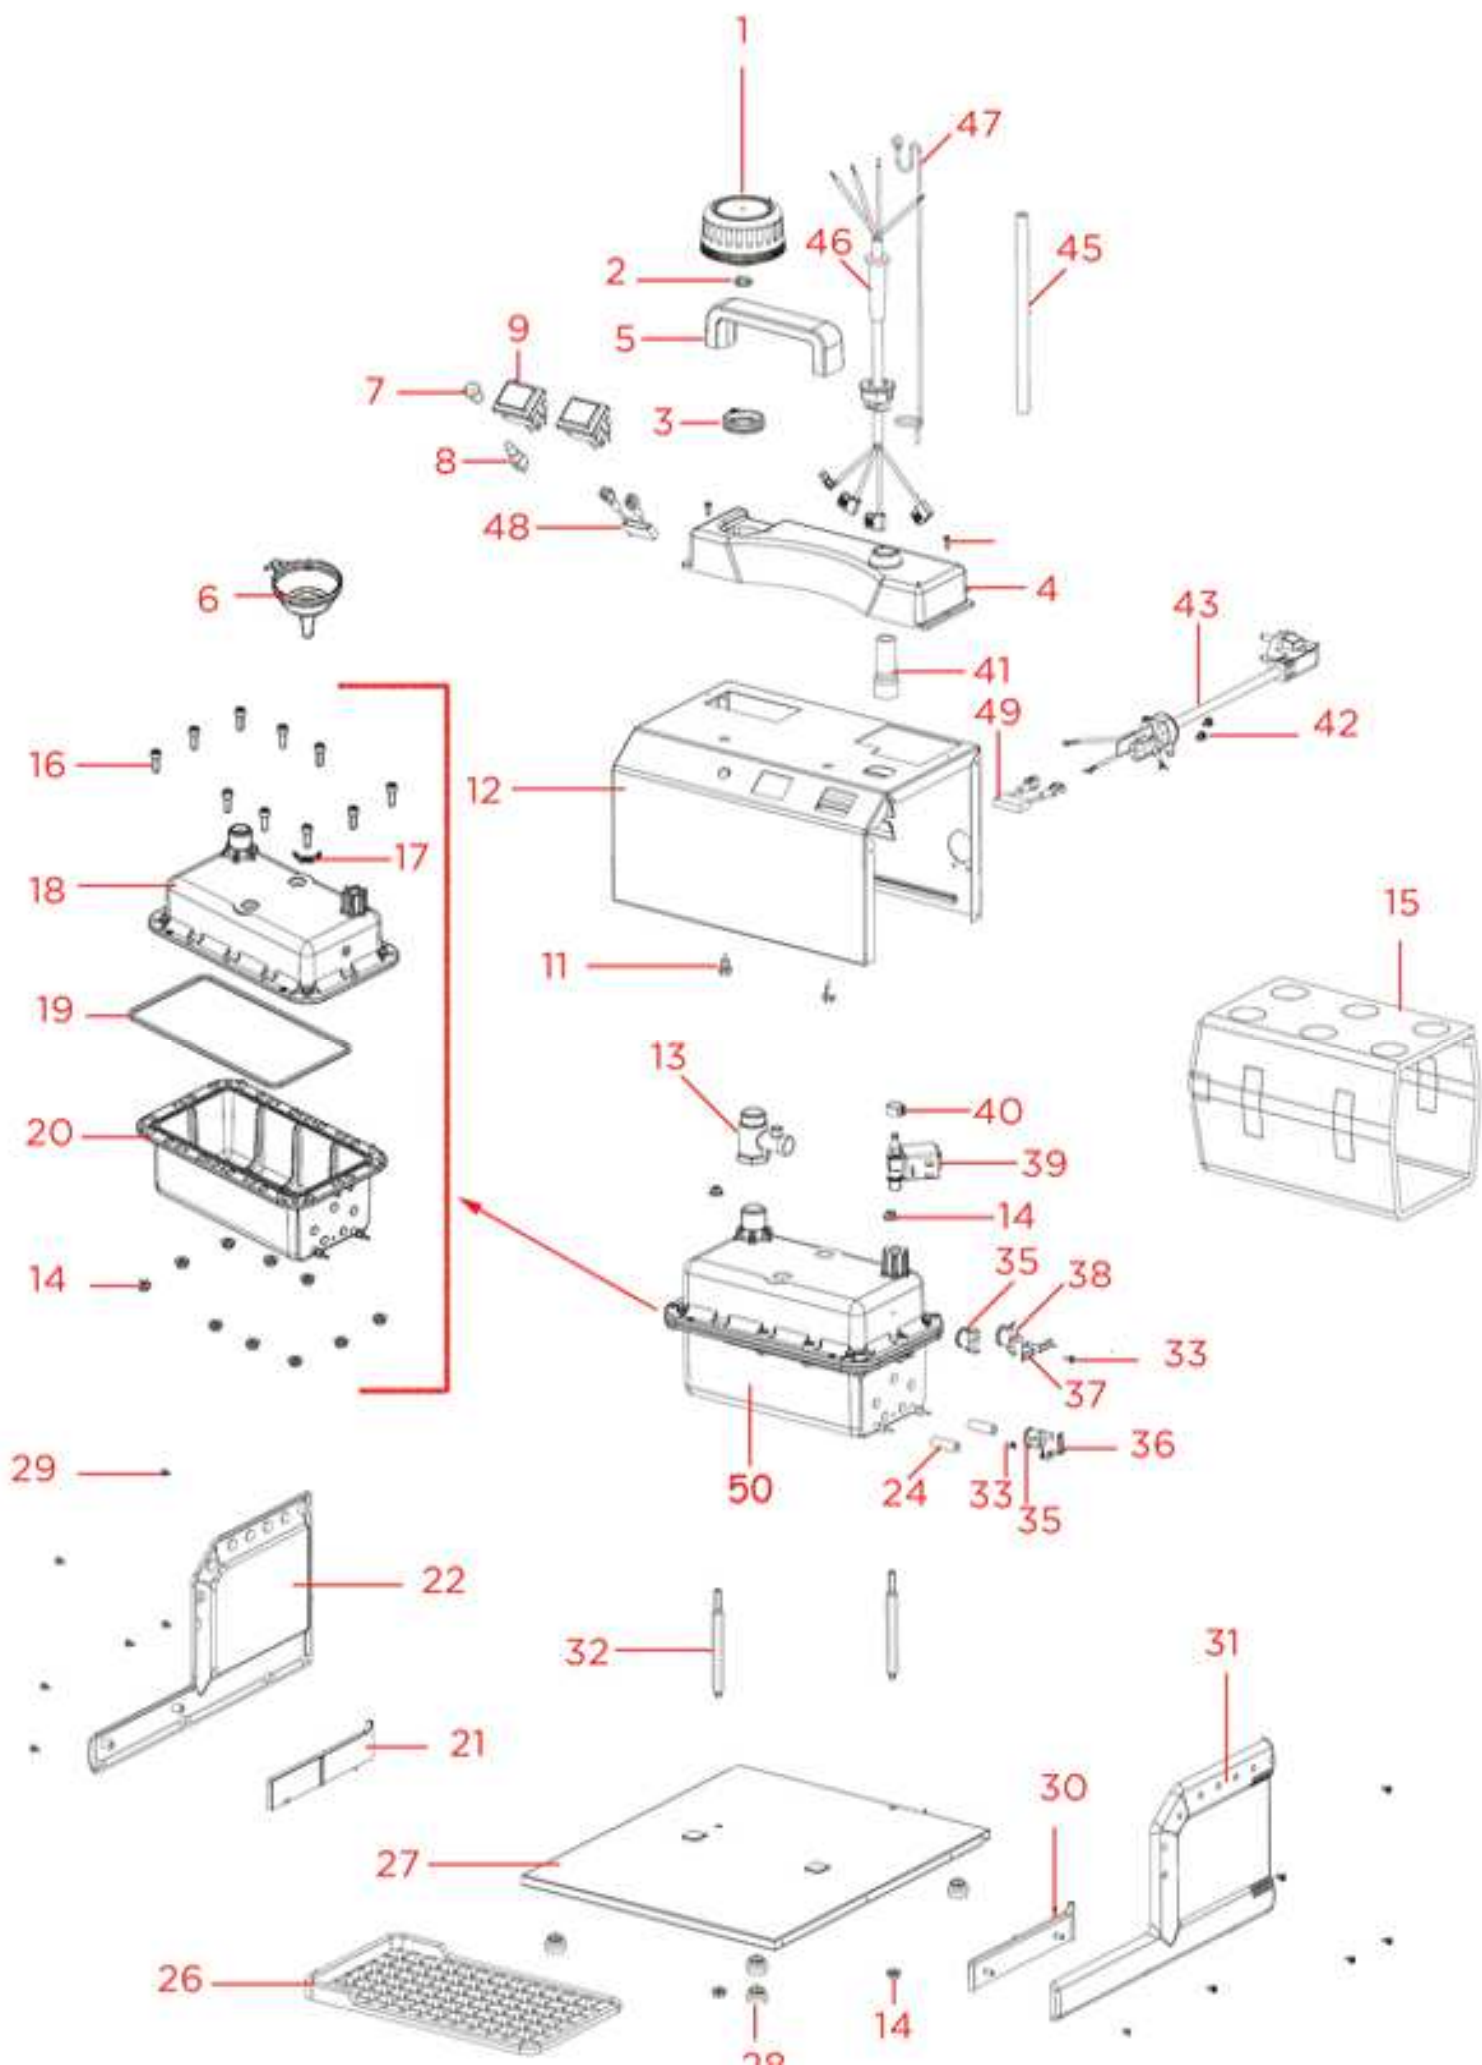

ATTENZIONE/WARNING:

NUOVA CONFIGURAZIONE DA MATRICOLA N°570427

NEW CONFIGURATION FROM SERIAL NUMBER 570427

M 3° serie da Matricola 462922 a 463444

DATI TECNICI - DATES TECHNIQUES - TECHNICAL DATA

Caldaia Boiler Boiler	Piastra Plaque Plate	Regolazione Réglage Adjustment	Potenza caldaia Puissance boiler Power boiler	Potenza Puissance Power
litri	Alluminio Aluminium Aluminium	No	1000 W	75