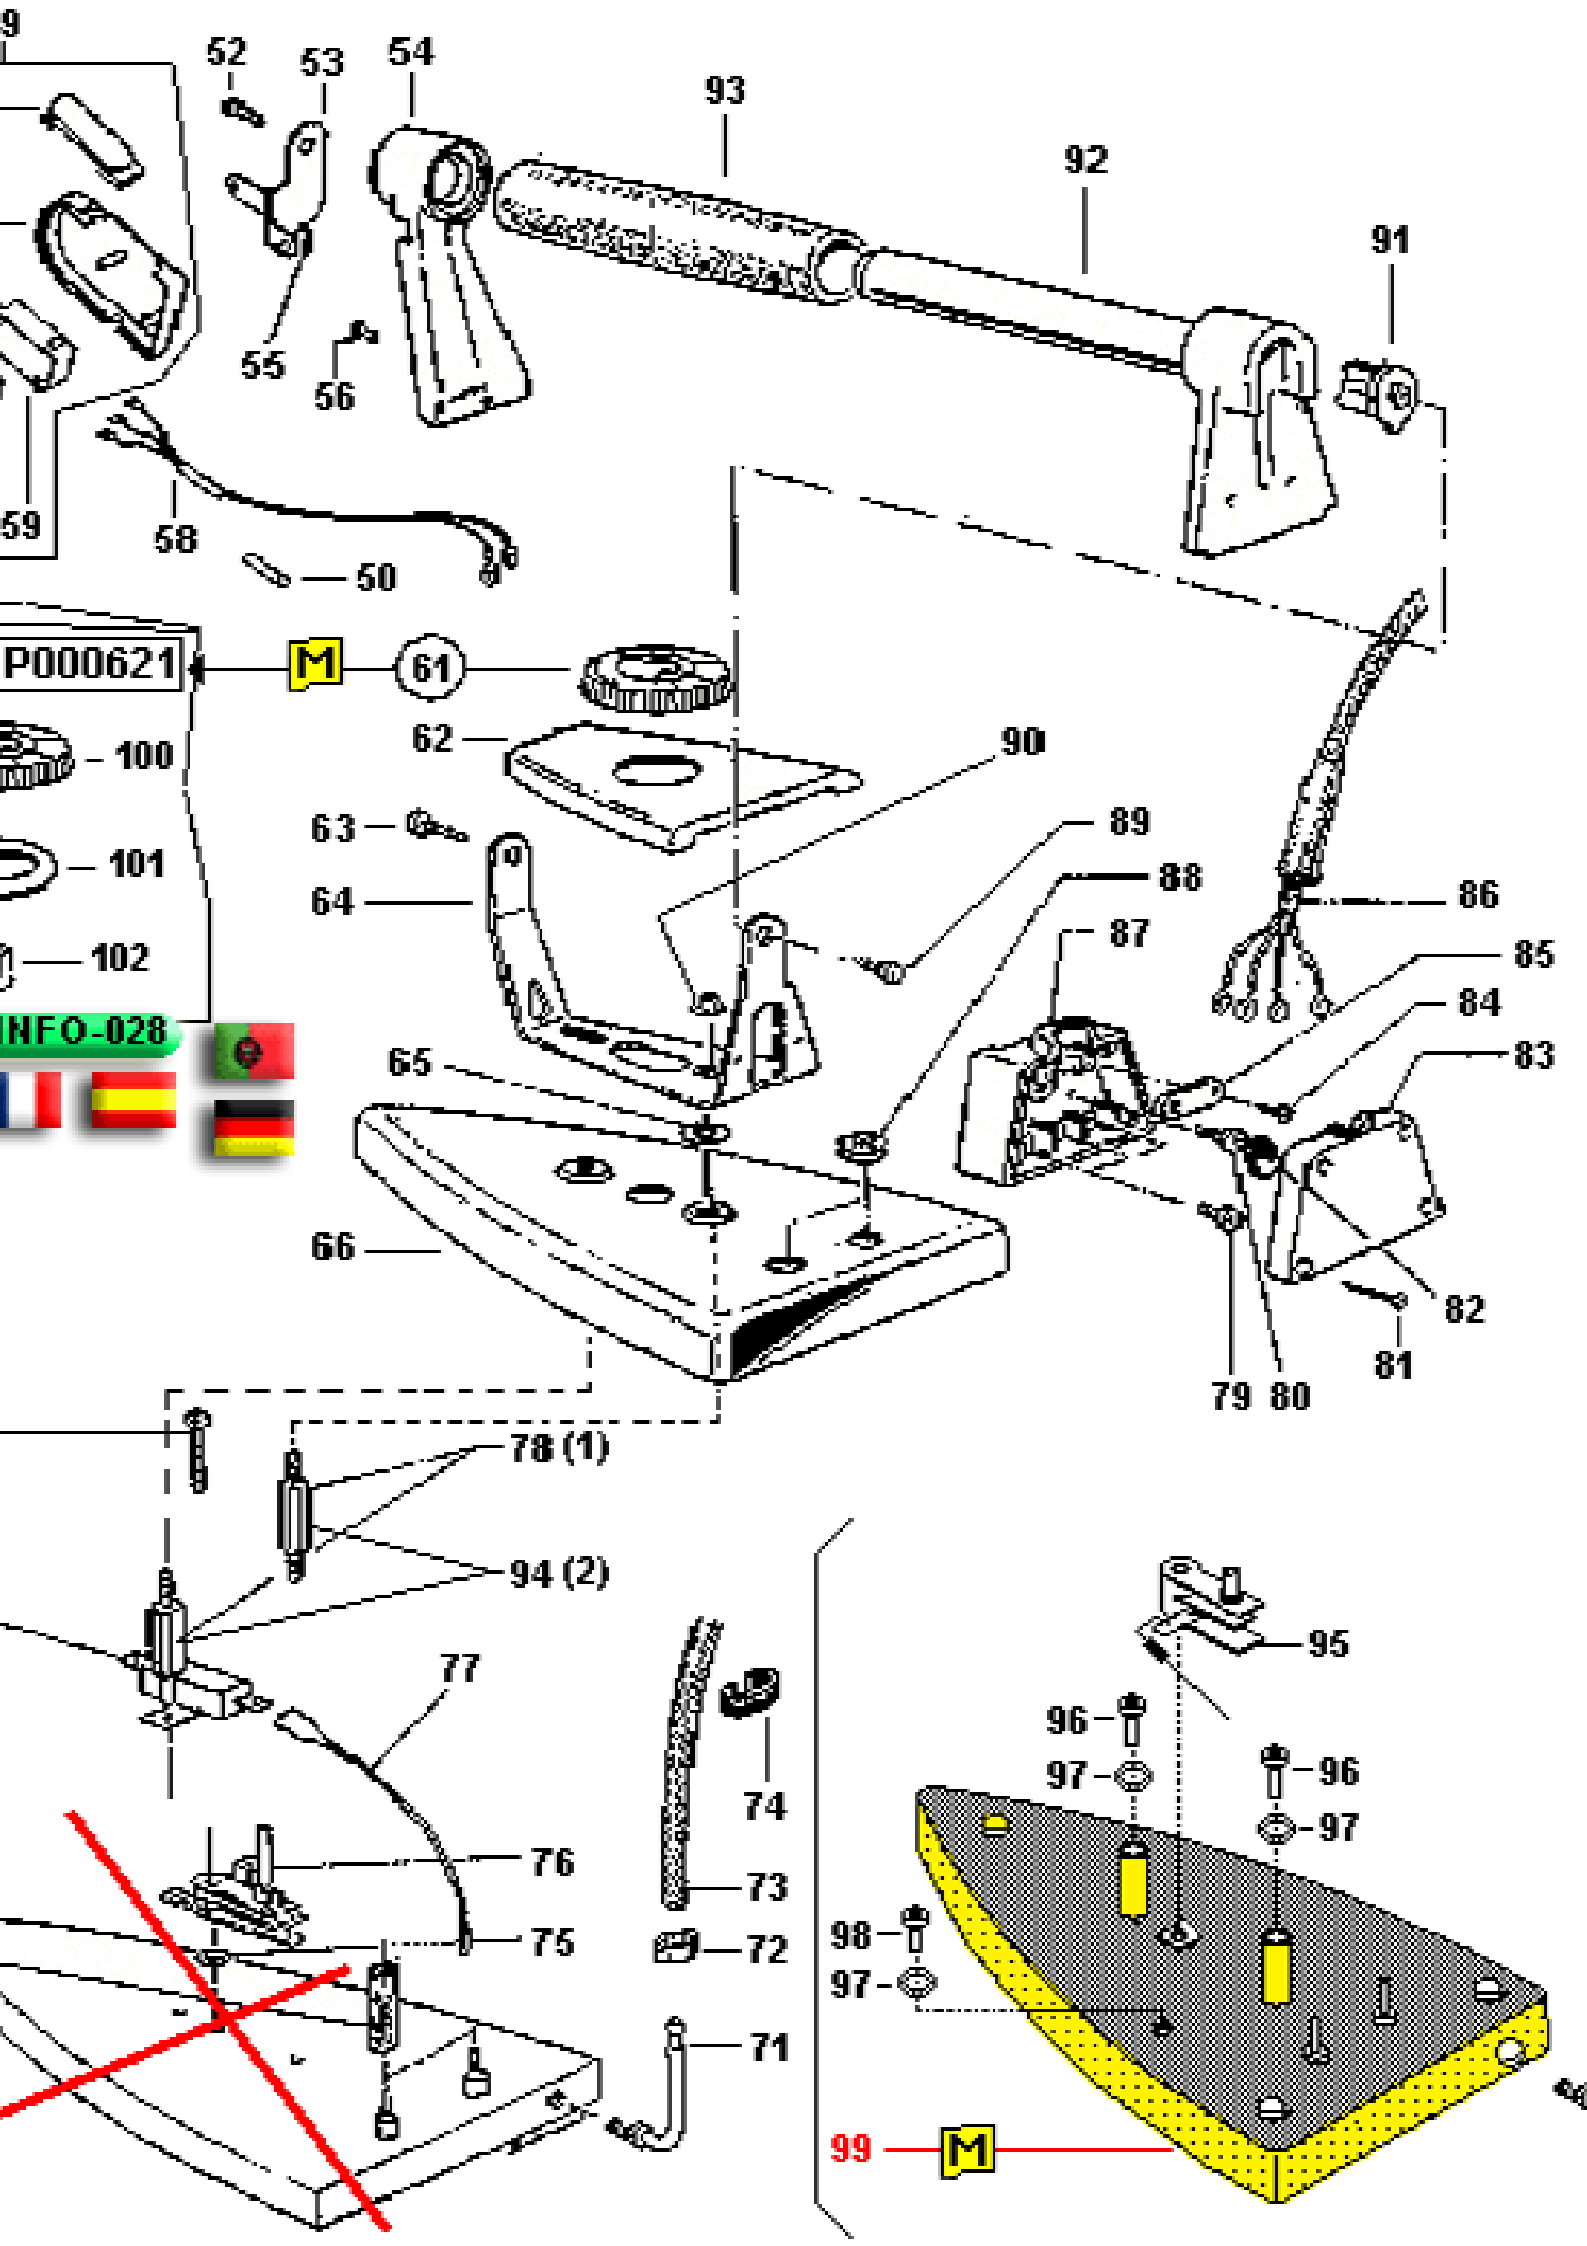

ATTENZIONE/WARNING:

NUOVA CONFIGURAZIONE DA MATRICOLA N°570427

NEW CONFIGURATION FROM SERIAL NUMBER 570427

M 3° serie da Matricola 462922 a 463444

DATI TECNICI - DATES TECHNIQUES - TECHNICAL DATA

Caldaia Boiler Boiler	Piastra Plaque Plate	Regolazione Réglage Adjustment	Potenza caldaia Puissance boiler Power boiler	Potenza Puissance Power
litri	Alluminio Aluminium Aluminium	No	1000 W	75