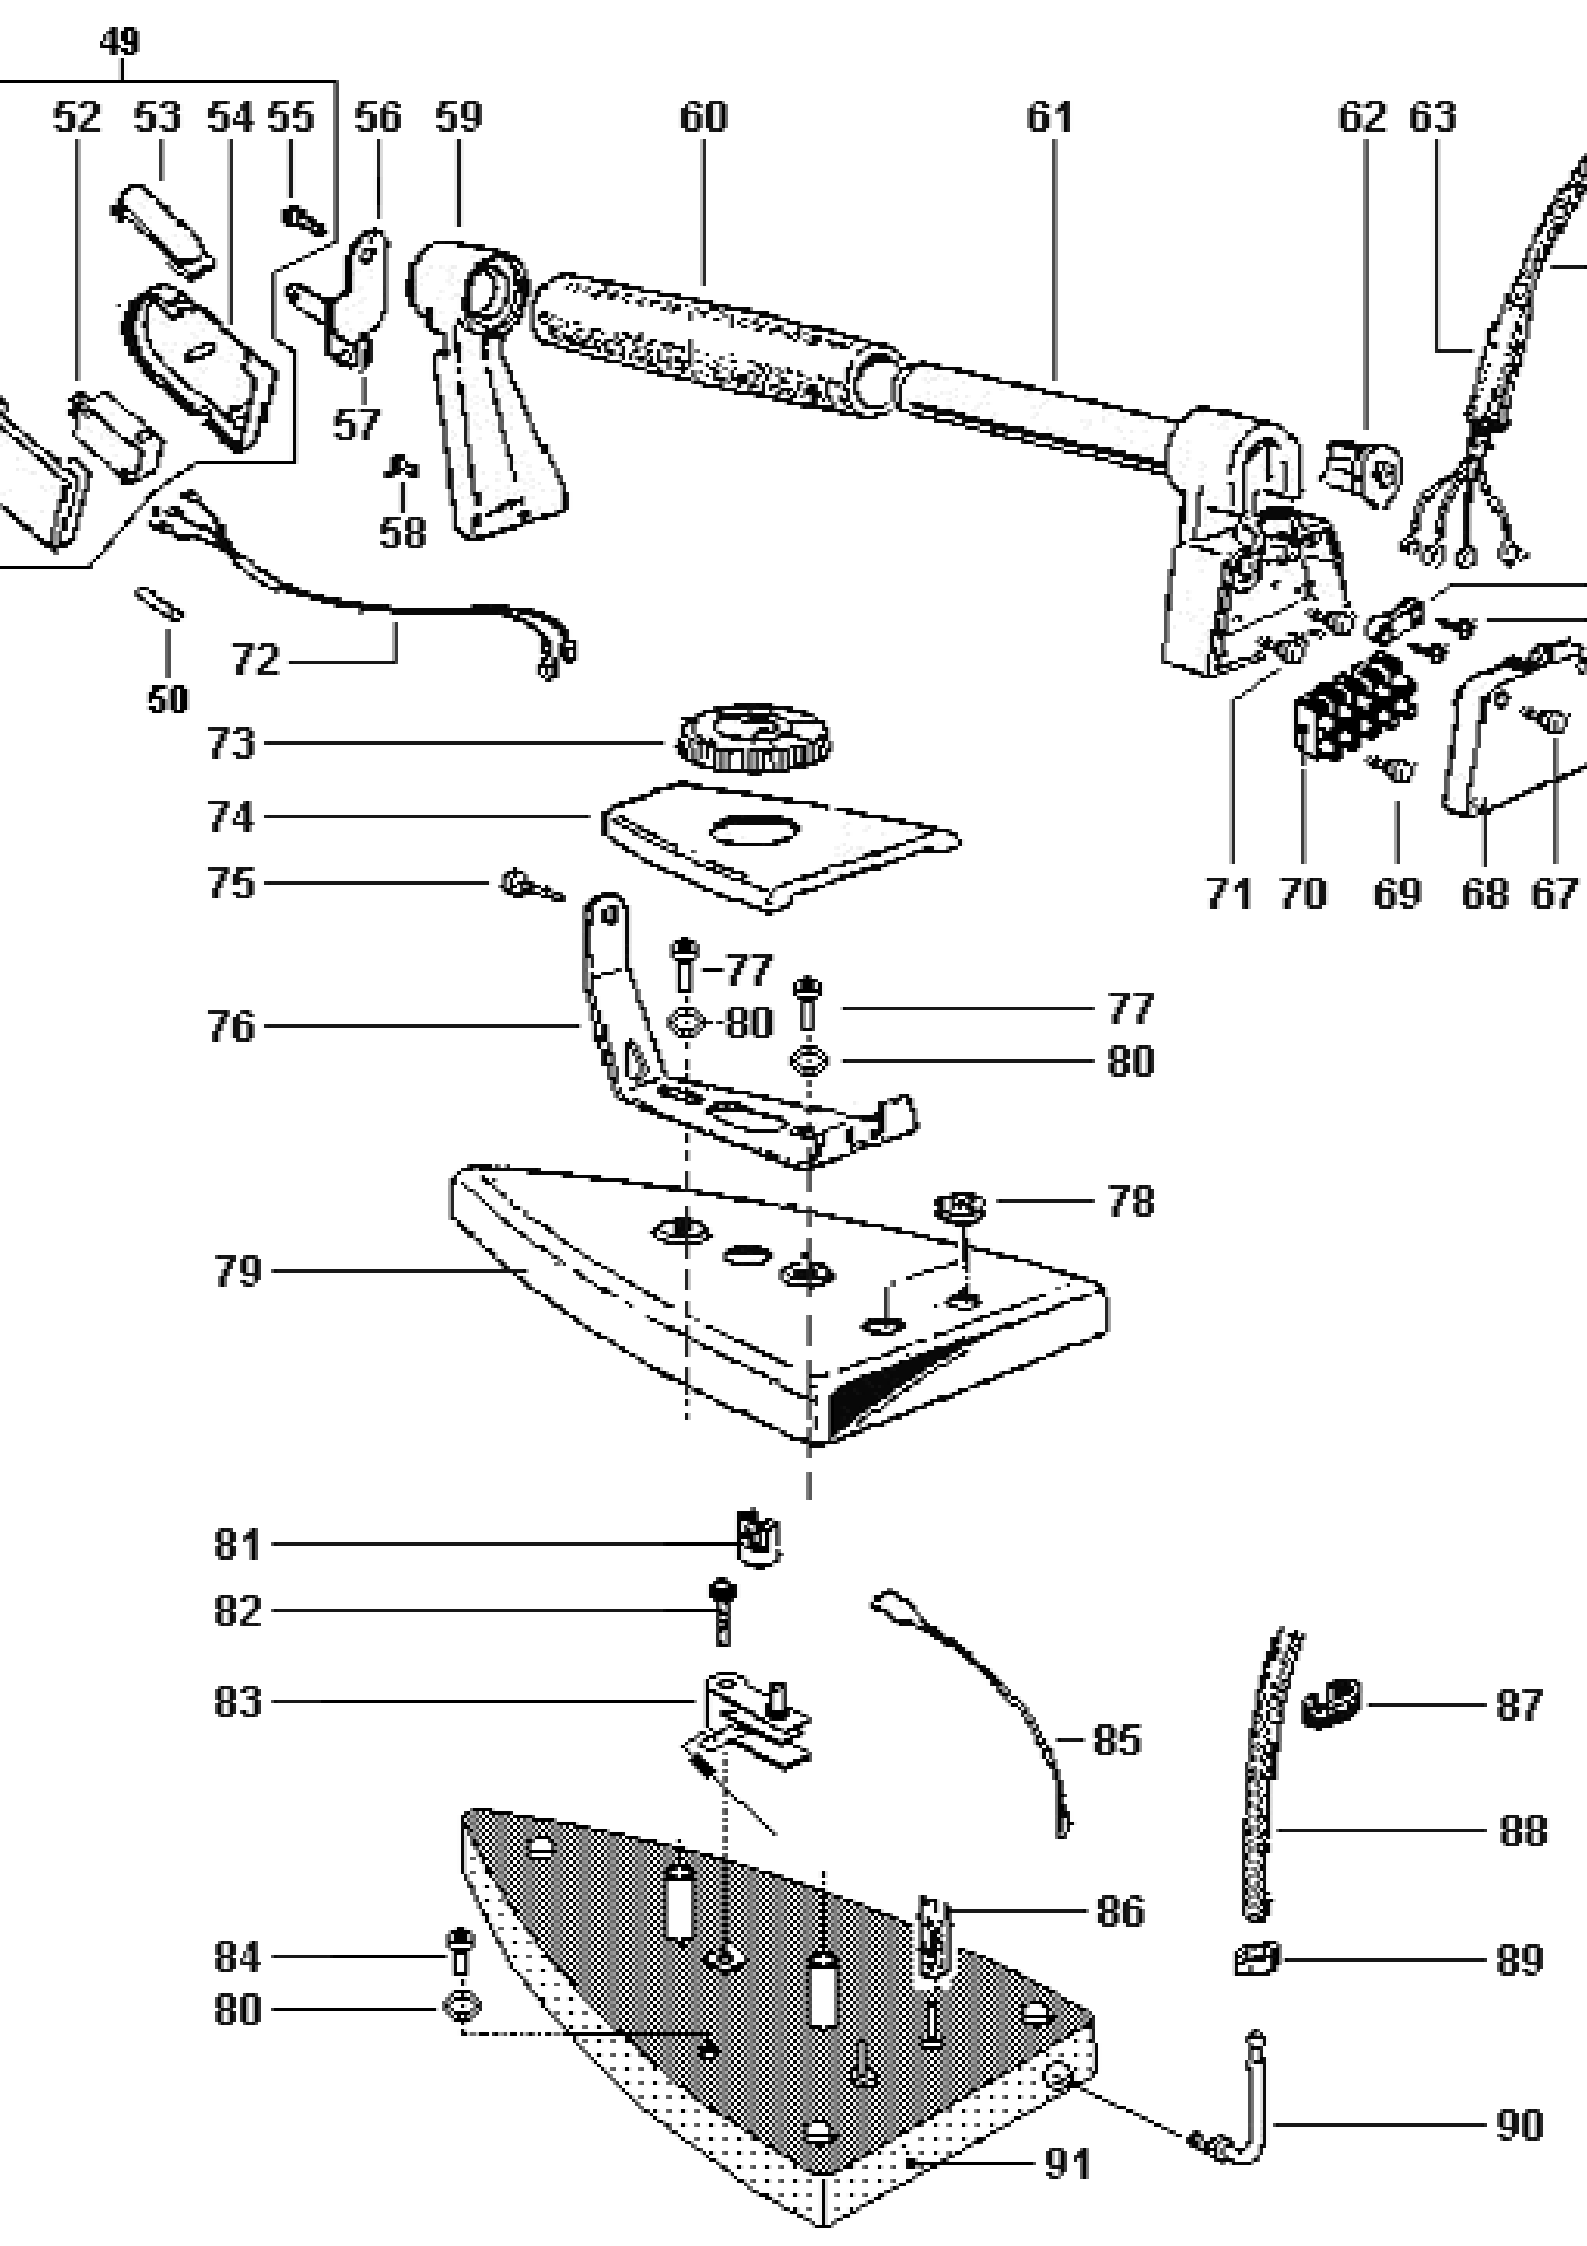

ATTENZIONE/WARNING:

NUOVA CONFIGURAZIONE DA MATRICOLA N°570427

NEW CONFIGURATION FROM SERIAL NUMBER 570427

M 3° serie da Matricola 462922 a 463444

DATI TECNICI - DATES TECHNIQUES - TECHNICAL DATA

Caldaia Boiler Boiler	Piastra Plaque Plate	Regolazione Réglage Adjustment	Potenza caldaia Puissance boiler Power boiler	Potenza Puissance Power
litri	Alluminio Aluminium Aluminium	No	1000 W	75