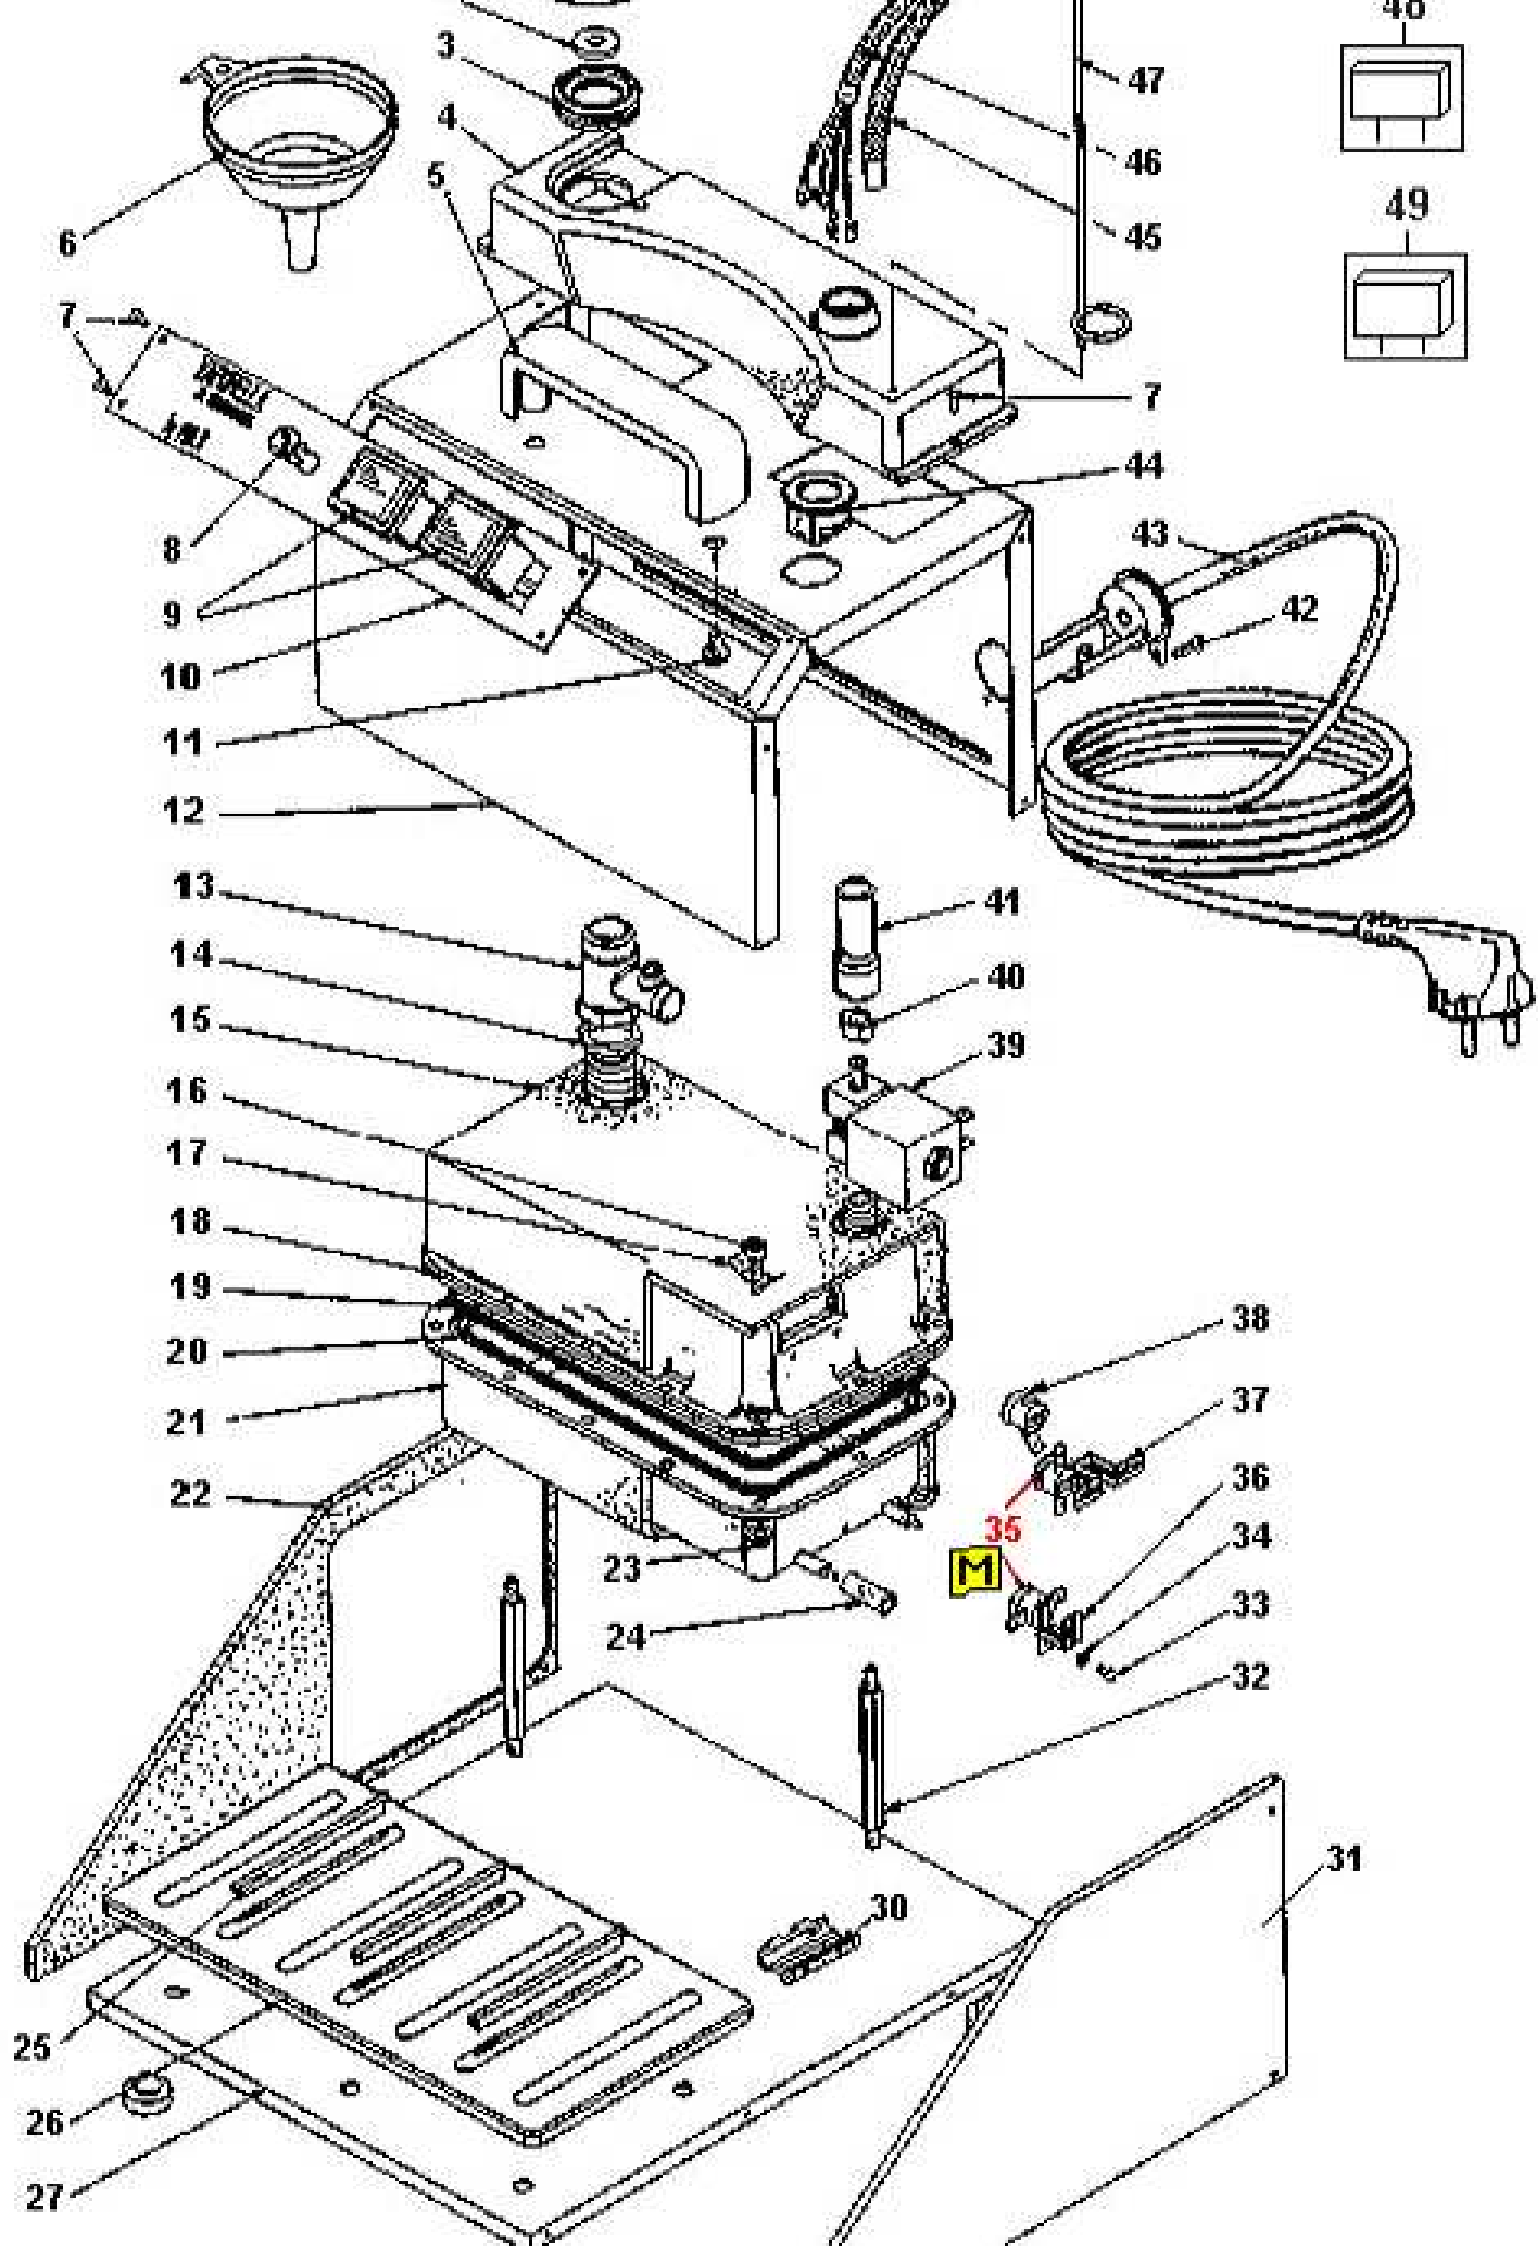

ATTENZIONE/WARNING:

NUOVA CONFIGURAZIONE DA MATRICOLA N°570427

NEW CONFIGURATION FROM SERIAL NUMBER 570427

M 3° serie da Matricola 462922 a 463444

DATI TECNICI - DATES TECHNIQUES - TECHNICAL DATA

Caldaia Boiler Boiler	Piastra Plaque Plate	Regolazione Réglage Adjustment	Potenza caldaia Puissance boiler Power boiler	Potenza Puissance Power
litri	Alluminio Aluminium Aluminium	No	1000 W	75