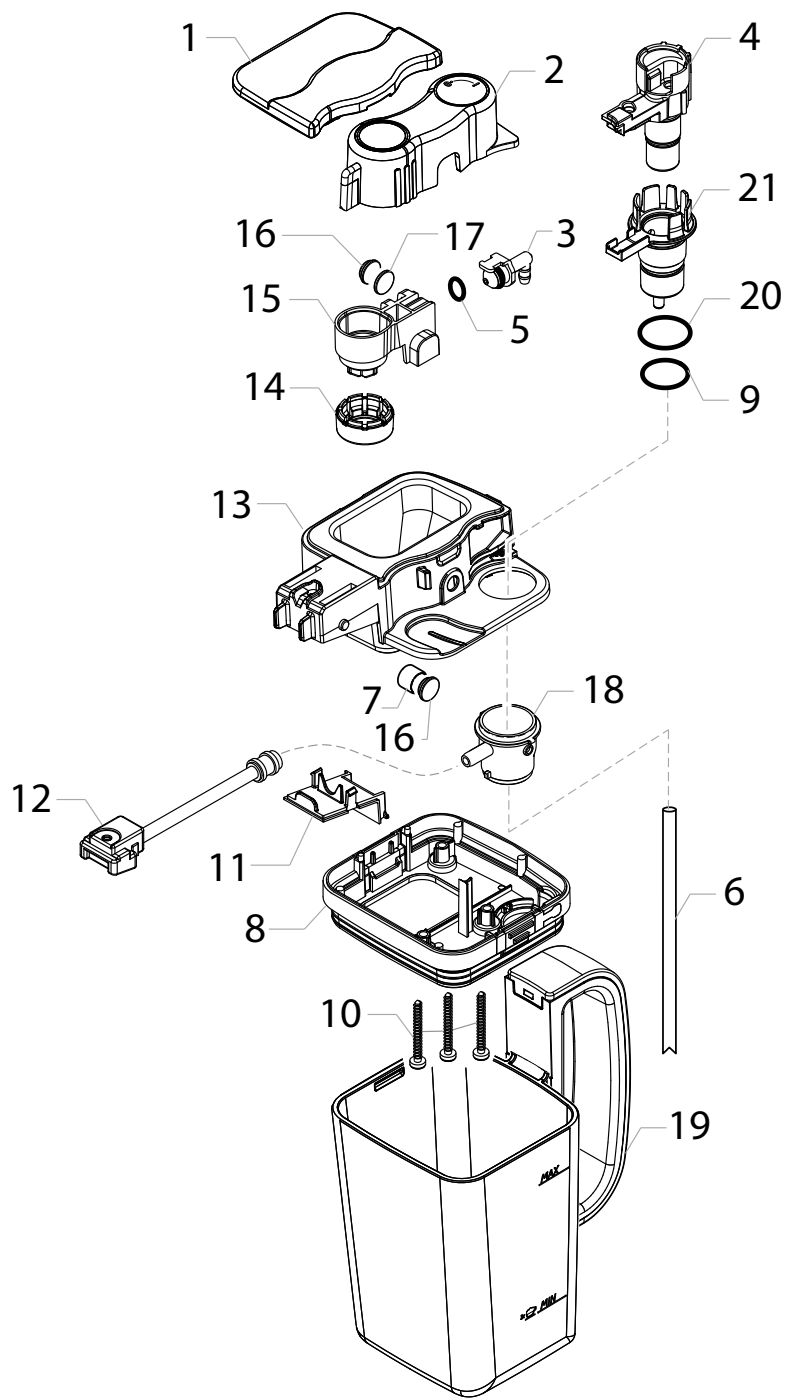

POS	CODE	12NC	DESCRIPTION	NOTE	POS	CODE	12NC	DESCRIPTION	NOTE
01	11028589	996530070369	SS COF.DISPENS.FRONT PLATE NPR/HT-TM ASSY						
02	11030355	996530072499	ANTHRAC.COFFEE DISPENSER LID NPR						
03	17001242	996530068698	BLACK COFFEE DISPENSER MOBILE PART NPR						
04	17001246	996530068742	BLACK COFFEE DISPENSER BODY LID NPR						
05	17001894	996530071881	BLACK COFFEE DISPENSER BODY V2 NPR						
06	11028558	996530070368	SS FRONT CASING COVER NPR/HM ASSY.						
07	140328059	996530013564	OR 2015 SILICONE PTFE/FDA						
08	9011.144	996530048885	SS FORK FOR TUBE D=4						
09	11004132	996530002073	TEFLON TUBE 2X4 L=250 MM ASSY.						
10	149361200	996530018278	BLACK SILICONE TUBE 7,5X9,3	IN ROLL					
11	11005100	996530002748	PLATE FOR BUSH TEFLON TUBE 2X4 P124						
12	11005101	996530002749	BLACK BUSH FOR TEFLON TUBE 2X4 P124						
13	11029162	996530072811	CHROM.TOUCH PANEL FRAME NPR/E						
14	17001112	996530068675	TRANSP.GLASS FOR DISPLAY NPR						
15	17001111	996530068673	BLACK DISPLAY FRAME NPR						
16		421941300941	DISPLAY LCD 128X64 SMR						
17	17001100	996530068682	BLACK DISPLAY SUPPORT NPR						
18	17000961	996530072807	TRANSP.9BUTTONS TOUCH PANEL NPR/E						
19	11028511	996530072817	KYB - INTERFACE NPR/E						
20	11030078	996530071879	BLACK DISPLAY KEYBOARD SUPPORT V2 NPR						
21	12000450	996530007819	SCREW TCBR TORX 10 3,5X12 PLAST.ZN-N						
22	17001379	996530069814	BLACK ADHESIVE AERSTOP NPR						
23	17000266	996530071774	SS.L=22,6MM INT.BUSH FOR TEFLON TUBE D4						
24	11030702	996530072825	CRC ESPRESSO BUTTON S/SCR.NPR/E						
25	11030705	996530072824	CRC COFFEE BUTTON S/SCR.NPR/E						
26	11030706	996530072839	CRC AROMA BUTTON S/SCR.NPR/E						
27	11030707	996530072843	CRC MENU BUTTON S/SCR.NPR/E						
28	11029164	996530072859	TRANSP.STAND-BY BUTTON S/SCR.NPR/E						
29	11030711	996530072847	CRC SPECIAL BUTTON S/SCR.NPR/E						
30	11030710	996530072854	CRC MILK BUTTON S/SCR.NPR/E						
31	11030709	996530072814	CRC CAPPUCINO BUTTON S/SCR.NPR/E						
32	11030708	996530072833	CRC MILK MACCH.BUTTON S/SCR.NPR/E						
33	17001476	996530072815	BLACK DISPLAY SEAL NPR/E						
34	11031203	996530073357	TEFL.TUBE 2X4 L=235+PLATE+2BUSH NPR ASSY						
			FROM S/N TU901323094450						