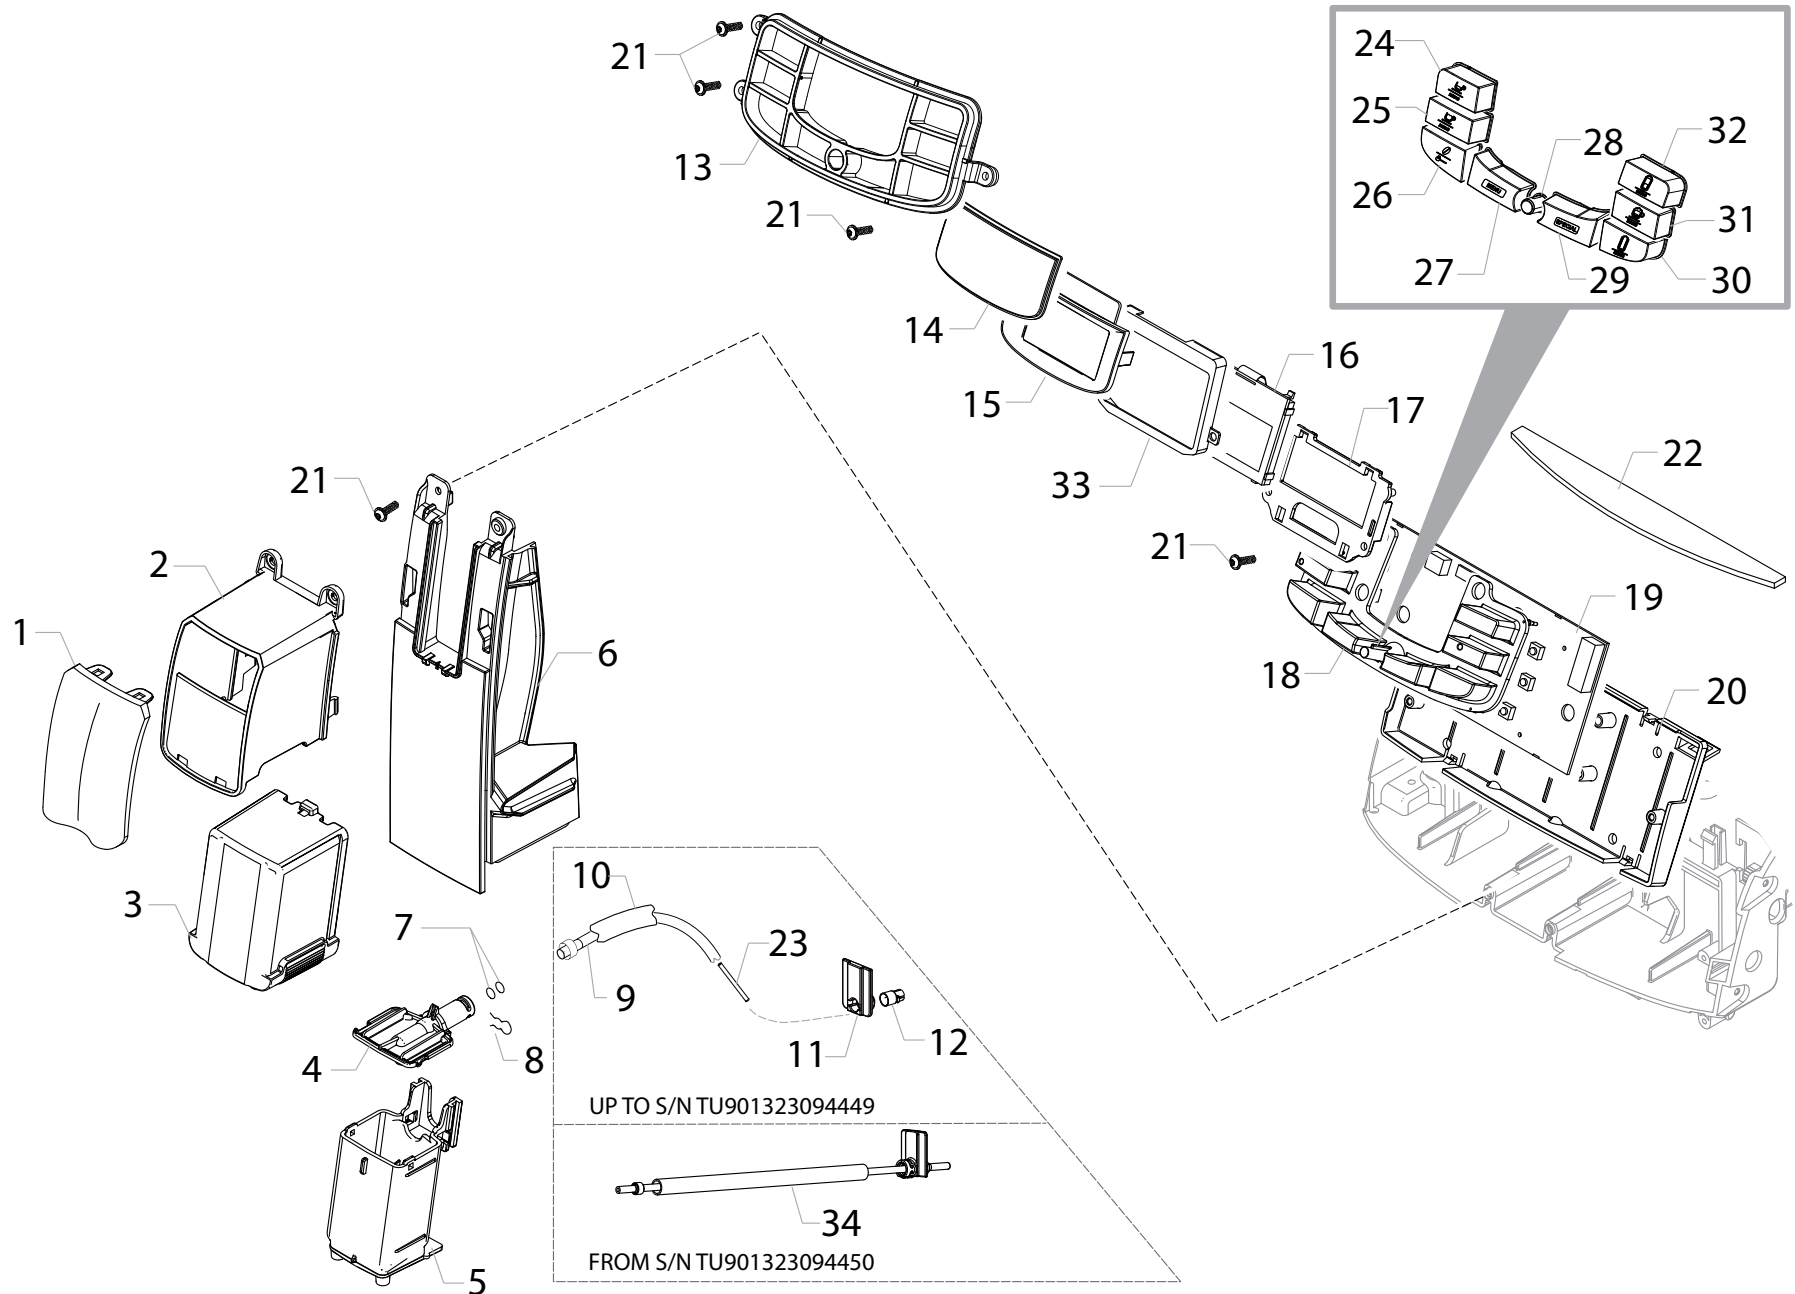

POS	CODE	12NC	DESCRIPTION	NOTE	POS	CODE	12NC	DESCRIPTION	NOTE
01	11028589	996530070369	SS COF.DISPENS.FRONT PLATE NPR/HT-TM ASSY						
02	11030355	996530072499	ANTHRAC.COFFEE DISPENSER LID NPR						
03	17001242	996530068698	BLACK COFFEE DISPENSER MOBILE PART NPR						
04	17001246	996530068742	BLACK COFFEE DISPENSER BODY LID NPR						
05	17001894	996530071881	BLACK COFFEE DISPENSER BODY V2 NPR						
06	11028558	996530070368	SS FRONT CASING COVER NPR/HM ASSY.						
07	140328059	996530013564	OR 2015 SILICONE PTFE/FDA						
08	9011.144	996530048885	SS FORK FOR TUBE D=4						
09	11004132	996530002073	TEFLON TUBE 2X4 L=250 MM ASSY.						
10	149361200	996530018278	BLACK SILICONE TUBE 7,5X9,3	IN ROLL					
11	11005100	996530002748	PLATE FOR BUSH TEFLON TUBE 2X4 P124						
12	11005101	996530002749	BLACK BUSH FOR TEFLON TUBE 2X4 P124						
13	11029162	996530072811	CHROM.TOUCH PANEL FRAME NPR/E						
14	17001112	996530068675	TRANSP.GLASS FOR DISPLAY NPR						
15	17001111	996530068673	BLACK DISPLAY FRAME NPR						
16		421941300941	DISPLAY LCD 128X64 SMR						
17	17001100	996530068682	BLACK DISPLAY SUPPORT NPR						
18	17000961	996530072807	TRANSP.9BUTTONS TOUCH PANEL NPR/E						
19	11028511	996530072817	KYB - INTERFACE NPR/E						
20	11030078	996530071879	BLACK DISPLAY KEYBOARD SUPPORT V2 NPR						
21	12000450	996530007819	SCREW TCBR TORX 10 3,5X12 PLAST.ZN-N						
22	17001379	996530069814	BLACK ADHESIVE AERSTOP NPR						
23	17000266	996530071774	SS.L=22,6MM INT.BUSH FOR TEFLON TUBE D4						
24	11030702	996530072825	CRC ESPRESSO BUTTON S/SCR.NPR/E						
25	11030705	996530072824	CRC COFFEE BUTTON S/SCR.NPR/E						
26	11030706	996530072839	CRC AROMA BUTTON S/SCR.NPR/E						
27	11030707	996530072843	CRC MENU BUTTON S/SCR.NPR/E						
28	11029164	996530072859	TRANSP.STAND-BY BUTTON S/SCR.NPR/E						
29	11030711	996530072847	CRC SPECIAL BUTTON S/SCR.NPR/E						
30	11030710	996530072854	CRC MILK BUTTON S/SCR.NPR/E						
31	11030709	996530072814	CRC CAPPUCINO BUTTON S/SCR.NPR/E						
32	11030708	996530072833	CRC MILK MACCH.BUTTON S/SCR.NPR/E						
33	17001476	996530072815	BLACK DISPLAY SEAL NPR/E						
34	11031203	996530073357	TEFL.TUBE 2X4 L=235+PLATE+2BUSH NPR ASSY						
			FROM S/N TU901323094450						