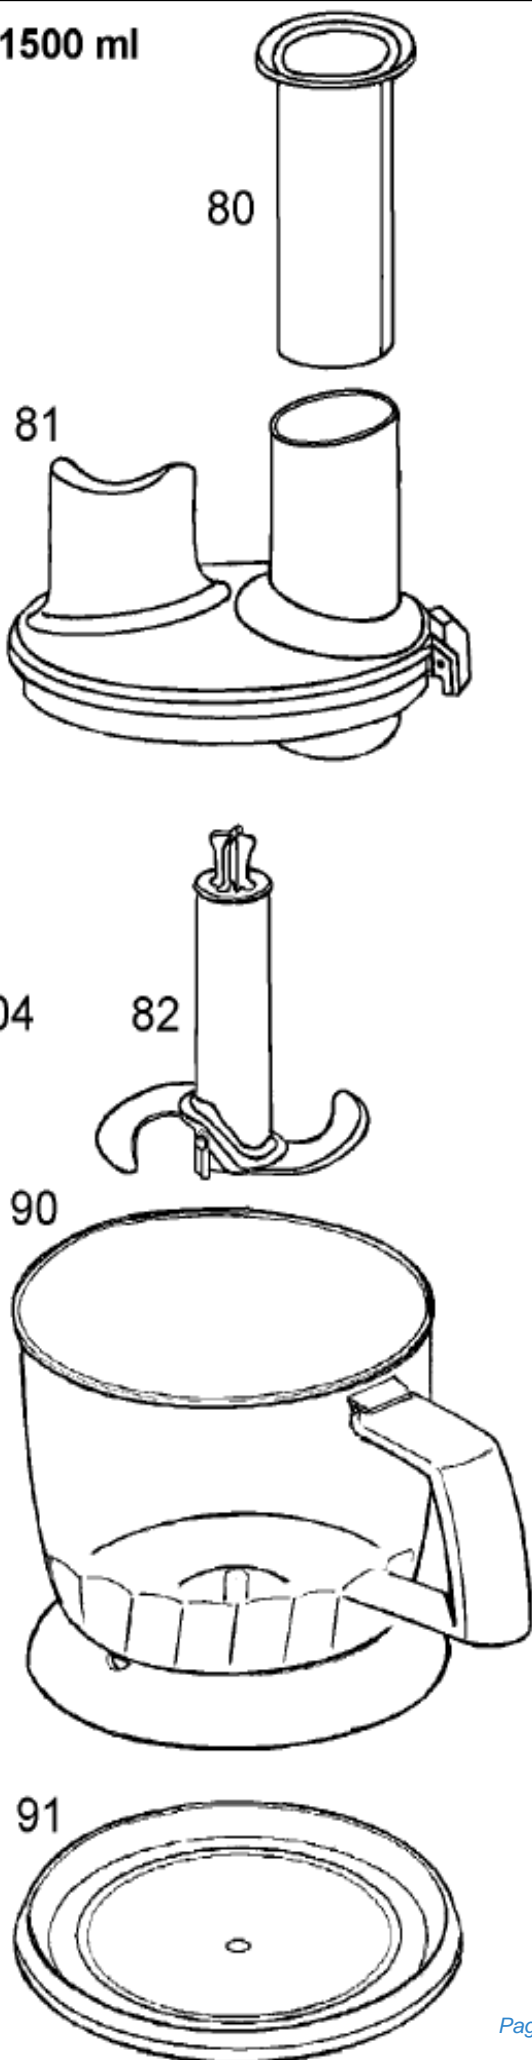

**MQ5007/5037/5077/
5137/5177**

1.250 ml

20

21

24

100

22

23

103

51

101

102

31

41

32

42

86

89

104

82

92

90

93

91

Posizione	Codice	Descrizione
0	7322113974	ICS 4162/4191/4199 MOTOR COUPLING
1	7322119504	IMPUGNATURA CON ALIMENTATORE
2	AS00004202	ASSIEME LAMA
3	BR67050811	GIUNTO
4	7322112234	INGRANAGGIO
5	7322112254	CORPO
7	7322112284	ACCOPPIAMENTO SCHIACCIAPATATE
8	7322112294	DADO
9	7322112274	ELICA
10	AS00004193	COPERCHIO
11	AS00004187	BICCHIERE, PLASTICA
50	BR67050148	RIDUTTORE
51	AS00004189	FRUSTA