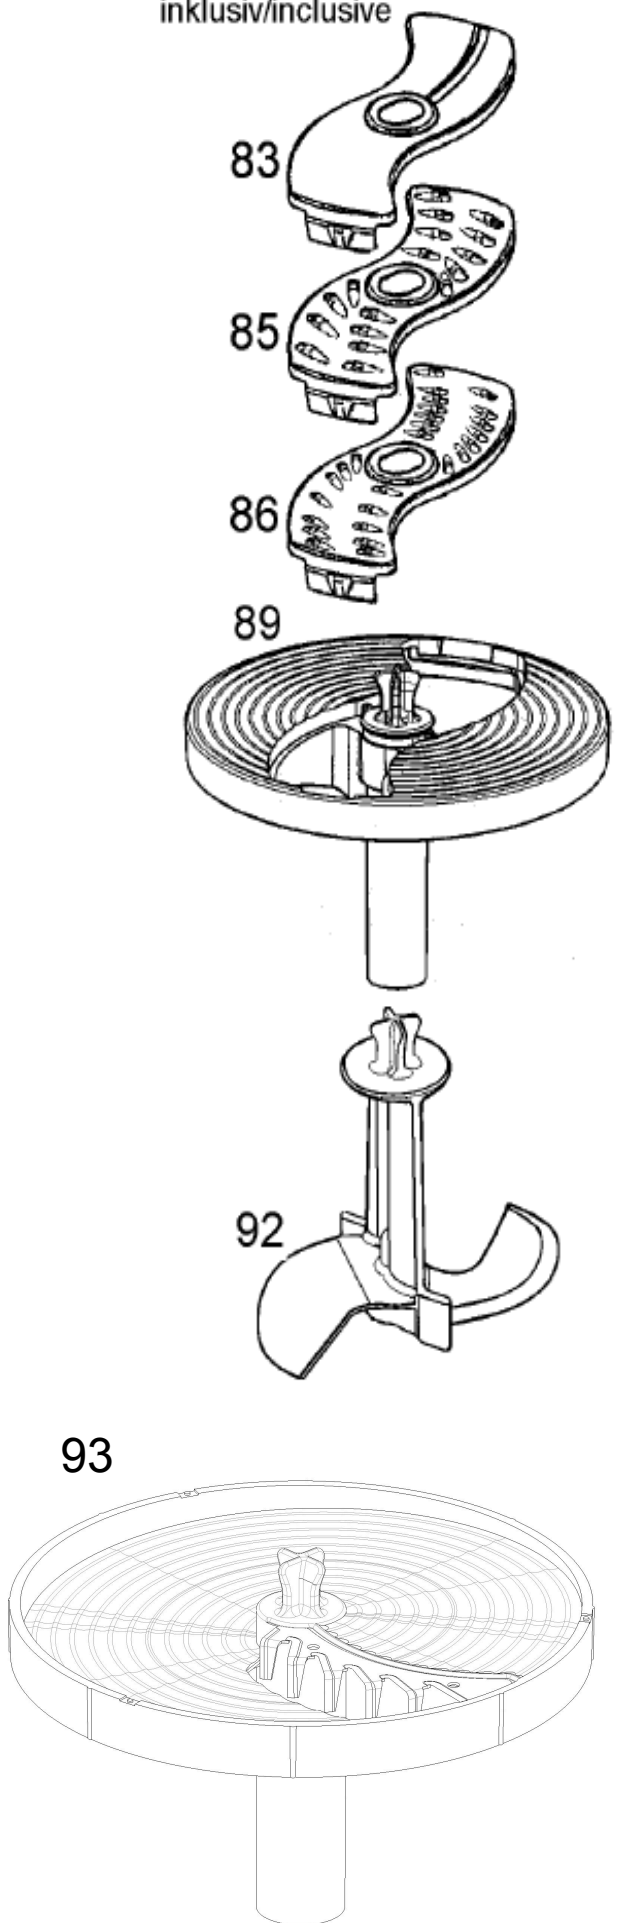

**MQ5007/5037/5077/
5137/5177**

1.250 ml

20

21

24

100

22

23

103

51

101

102

31

41

32

42

86

89

104

82

92

90

93

91

Posizione	Codice	Descrizione
0	7322113974	ICS 4162/4191/4199 MOTOR COUPLING
1	7322119504	IMPUGNATURA CON ALIMENTATORE
2	AS00004202	ASSIEME LAMA
3	BR67050811	GIUNTO
4	7322112234	INGRANAGGIO
5	7322112254	CORPO
7	7322112284	ACCOPPIAMENTO SCHIACCIAPATATE
8	7322112294	DADO
9	7322112274	ELICA
10	AS00004193	COPERCHIO
11	AS00004187	BICCHIERE, PLASTICA
50	BR67050148	RIDUTTORE
51	AS00004189	FRUSTA