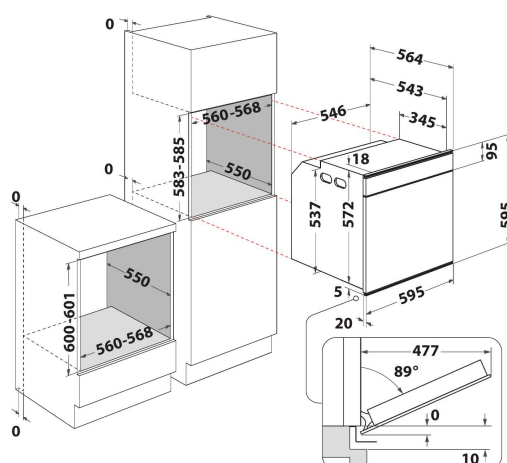

- Tecnologia 6° SENSO
- 6thSense Live App
- Fino a 60 combinazioni di cottura 6° SENSO
- Sistema autopulente Pirolitico
- Classe di efficienza energetica A+
- Cavità 73 lt
- Cook4
- Ready2Cook
- Funzione Scongelo
- Termoventilato
- Grill
- Interno smaltato di facile pulizia
- Turbo Grill
- Maxi Cooking
- Funzione Pasticceria
- Funzione Pizza/Pane
- Eco termoventilato

8 funzioni principali

Molteplici metodi di cottura. Le 8 funzioni principali di cottura offrono soluzioni flessibili con risultati perfetti per ogni ricetta.

Tecnologia 6° SENSO

Niente più supposizioni. Scegli semplicemente le tue ricette, le combinazioni di cottura 6° SENSO sanno cosa fare per ottenere una cottura a regola d'arte in ogni occasione. Fino a 60 ricette preimpostate pensate per adattarsi al tuo stile di vita e dieta, per un'esperienza di cucina completamente assistita.

Ready2cook

Preriscaldamento non necessario. La funzione Ready2Cook usa un potente sistema a convezione per raggiungere rapidamente la temperatura adeguata ed eliminare così la necessità di preriscaldare il forno.

6thSenseLive App

Grazie alla connettività incorporata nel tuo forno e alla applicazione 6thSenseLive dedicata, puoi accedere a molteplici ricette, visualizzare i video tutorial e programmare il menù della settimana in anticipo.

Forced Air

Sigilla il gusto. Grazie alla tecnologia Forced Air, l'aria preriscaldata viene fatta circolare all'interno del tuo forno utilizzando un innovativo sistema di convezione, dandoti risultati di cottura umidi e succosi.

SmartDisplay

Con schermo touchscreen da 3,5" pollici a 16 colori con quattro sensori touch e connettività Wi-Fi, ti guida passo dopo passo nella creazione delle ricette grazie alla navigazione intuitiva.